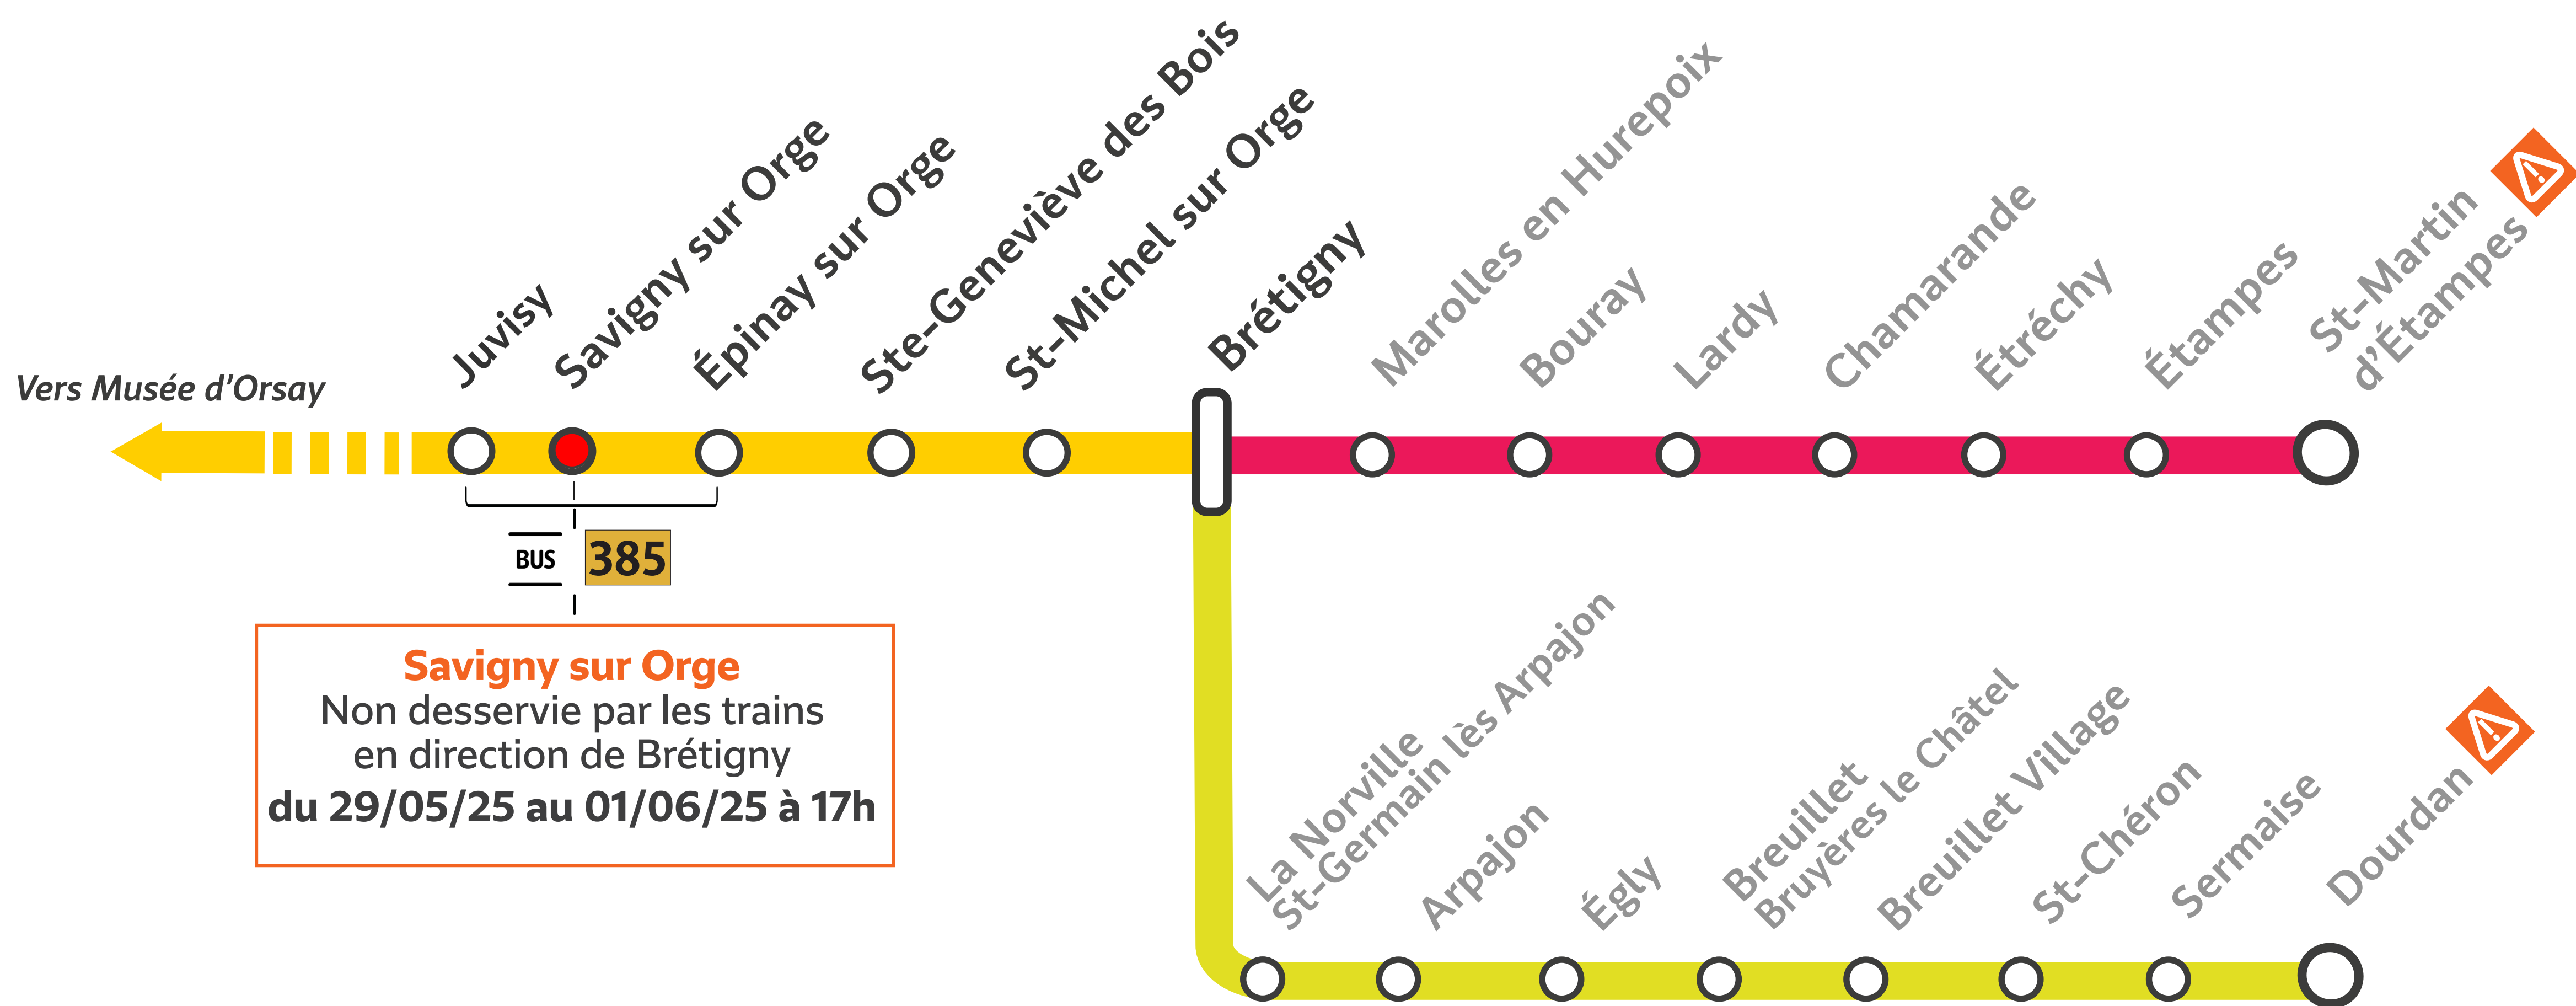

LES GRANDS TRAVAUX DE WEEK-END 2025

Week-ends travaux
du 8 au 11 mai à 17h
du 29 mai au 1^{er} juin à 17h

MAI 2025 (MAY 2025/MAYO 2025)						
L	M	M	J	V	S	D
			1	2	3	4
5	6	7	8	9	10	11
12	13	14	15	16	17	18
19	20	21	22	23	24	25
26	27	28	29	30	31	

JUN 2025 (JUNE 2025 / JUNIO 2025)						
L	M	M	J	V	S	D
						1
2	3	4	5	6	7	8
9	10	11	12	13	14	15
16	17	18	19	20	21	22
23	24	25	26	27	28	29
30						

Aucun train ne circule entre les gares de :
Brétigny <> Saint-Martin d'Étampes
<> Dourdan

Des bus de remplacement sont mis en place :

Savigny sur Orge
 Non desservi par les trains
 en direction de Brétigny
 du 29/05/25 au 01/06/25 à 17h

Légende
 Caption / Leyanda

C4 BIS Bus de remplacement
 Brétigny <> Saint-Martin d'Étampes

C5 BIS Bus de remplacement
 Brétigny <> Dourdan

Les vendredis 9 et 30 mai 2025 : Les horaires des trains du samedi s'appliquent.

Les soirées des jeudis 8 et 29 mai ainsi que des dimanches 11 mai et 1^{er} juin 2025 :
 Aucun train ne circule dans les directions de Paris, Dourdan et Saint-Martin d'Étampes.
 Un service de bus de remplacement est mis en place.