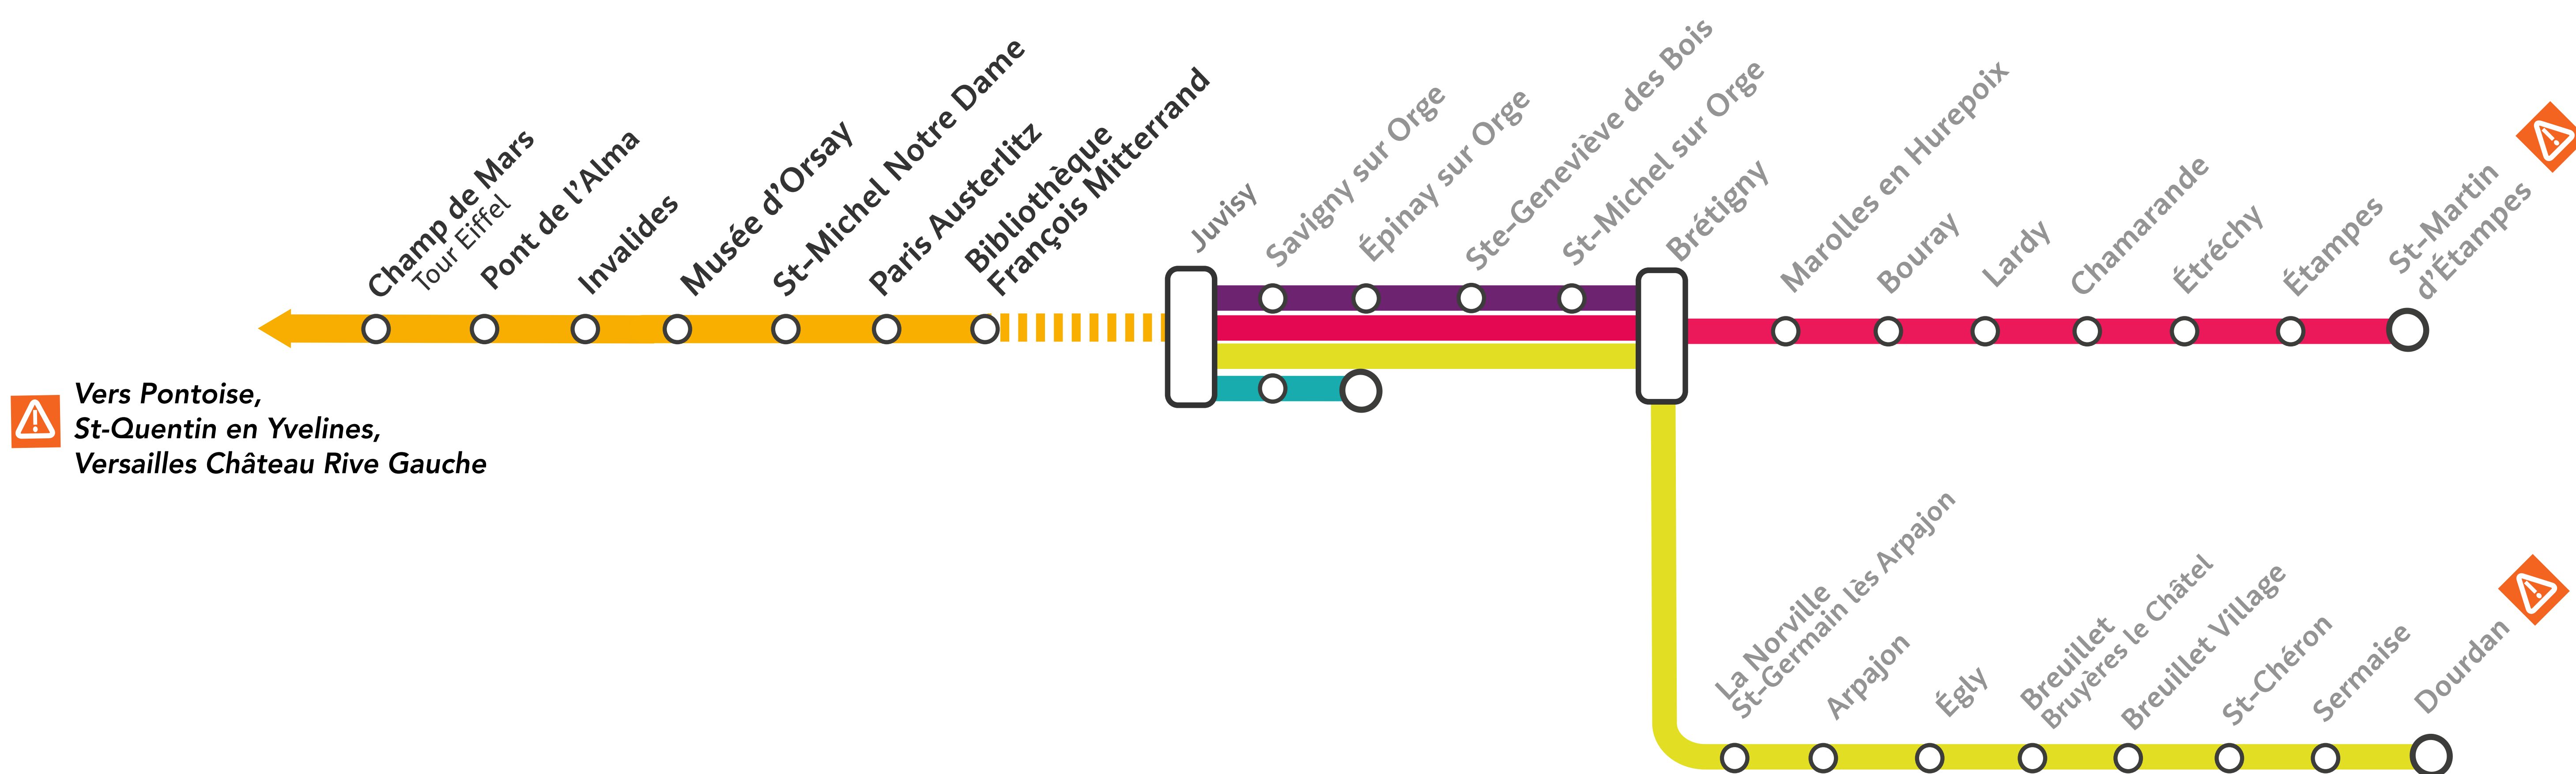

## Week-end travaux du samedi 19 jusqu'au lundi 21 avril à 17h

Aucun train ne circule entre les gares de :  
**Juvisy <> Saint-Martin d'Étampes**  
**<> Dourdan**

Des bus de remplacement sont mis en place :

Légende  
 Caption/Leyanda

Bus de remplacement Juvisy <> Épinay sur Orge

Bus de remplacement Juvisy <> Brétigny

Bus de remplacement Juvisy <> St-Martin d'Étampes  
 Directs entre Juvisy et Brétigny

Bus de remplacement Juvisy <> Dourdan  
 Directs entre Juvisy et Brétigny

**En complément :**

**Les soirées du dimanche 20 et du lundi 21 avril 2025**

Aucun train ne circule dans les directions de Paris et de Dourdan/Saint-Martin d'Étampes. Un service de bus de remplacement est mis en place avec desserte des gares intermédiaires.

**Le week-end du samedi 19 au dimanche 20 avril 2025**

Aucun train ne circule entre Pontoise et Champ de Mars.