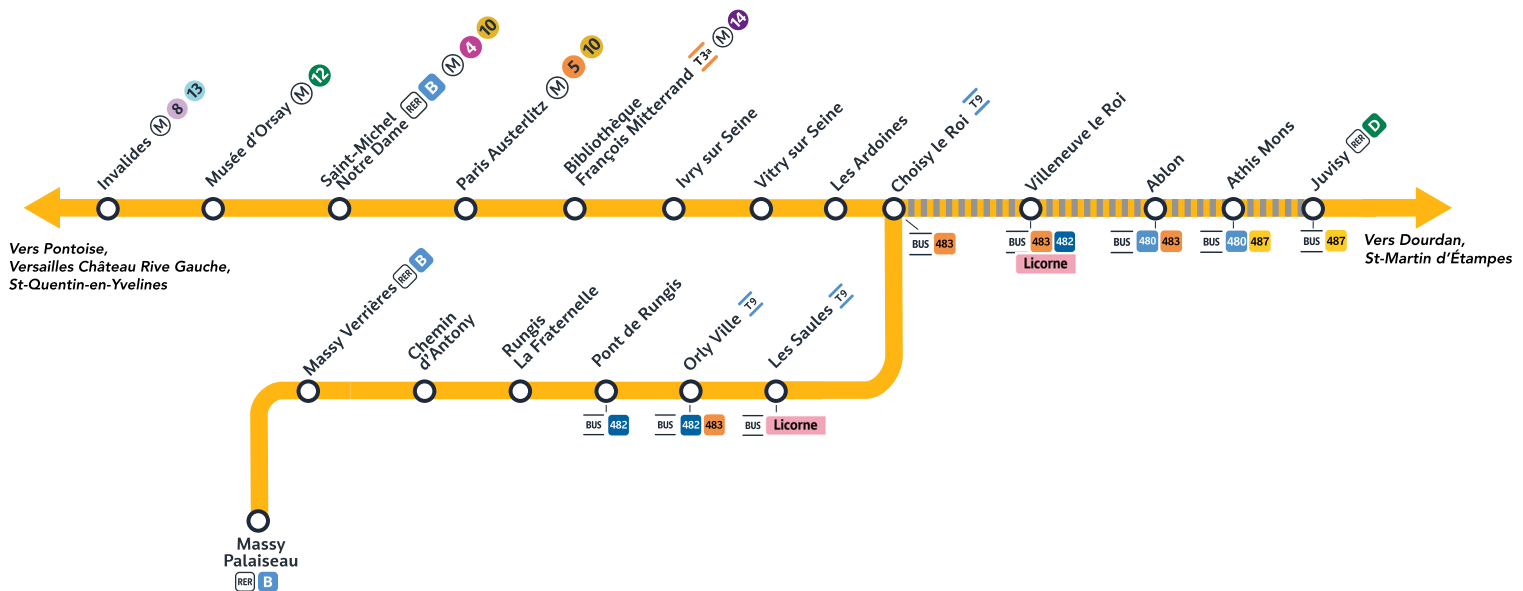

TRAVAUX LIGNE

Préparez votre voyage!

PLAN YOUR JOURNEY! / IORGANIZA SU VIAJE!

En savoir plus sur l'impact des travaux et les solutions de transport alternatives 3 semaines avant votre départ

Appli ÎLE-DE-FRANCE MOBILITÉS
Site [TRANSILIEN.COM](https://www.transilien.com)
Appli SNCF CONNECT
Ou votre appli de mobilité

Flashez-moi!

Flash me!
¡Escanea aquí!

Septembre 2023

L	M	M	J	V	S	D
				1	2	3
4	5	6	7	8	9	10
11	12	13	14	15	16	17
18	19	20	21	22	23	24
25	26	27	28	29	30	

Quels sont les travaux prévus ?

1. 1 Régénération caténaire

Les journées du 25 au 29 septembre de 10h00 à 16h00

les trains sont directs de Choisy-le-Roi à Juvisy

Itinéraires alternatifs:

Circulation partielle

Circulation normale