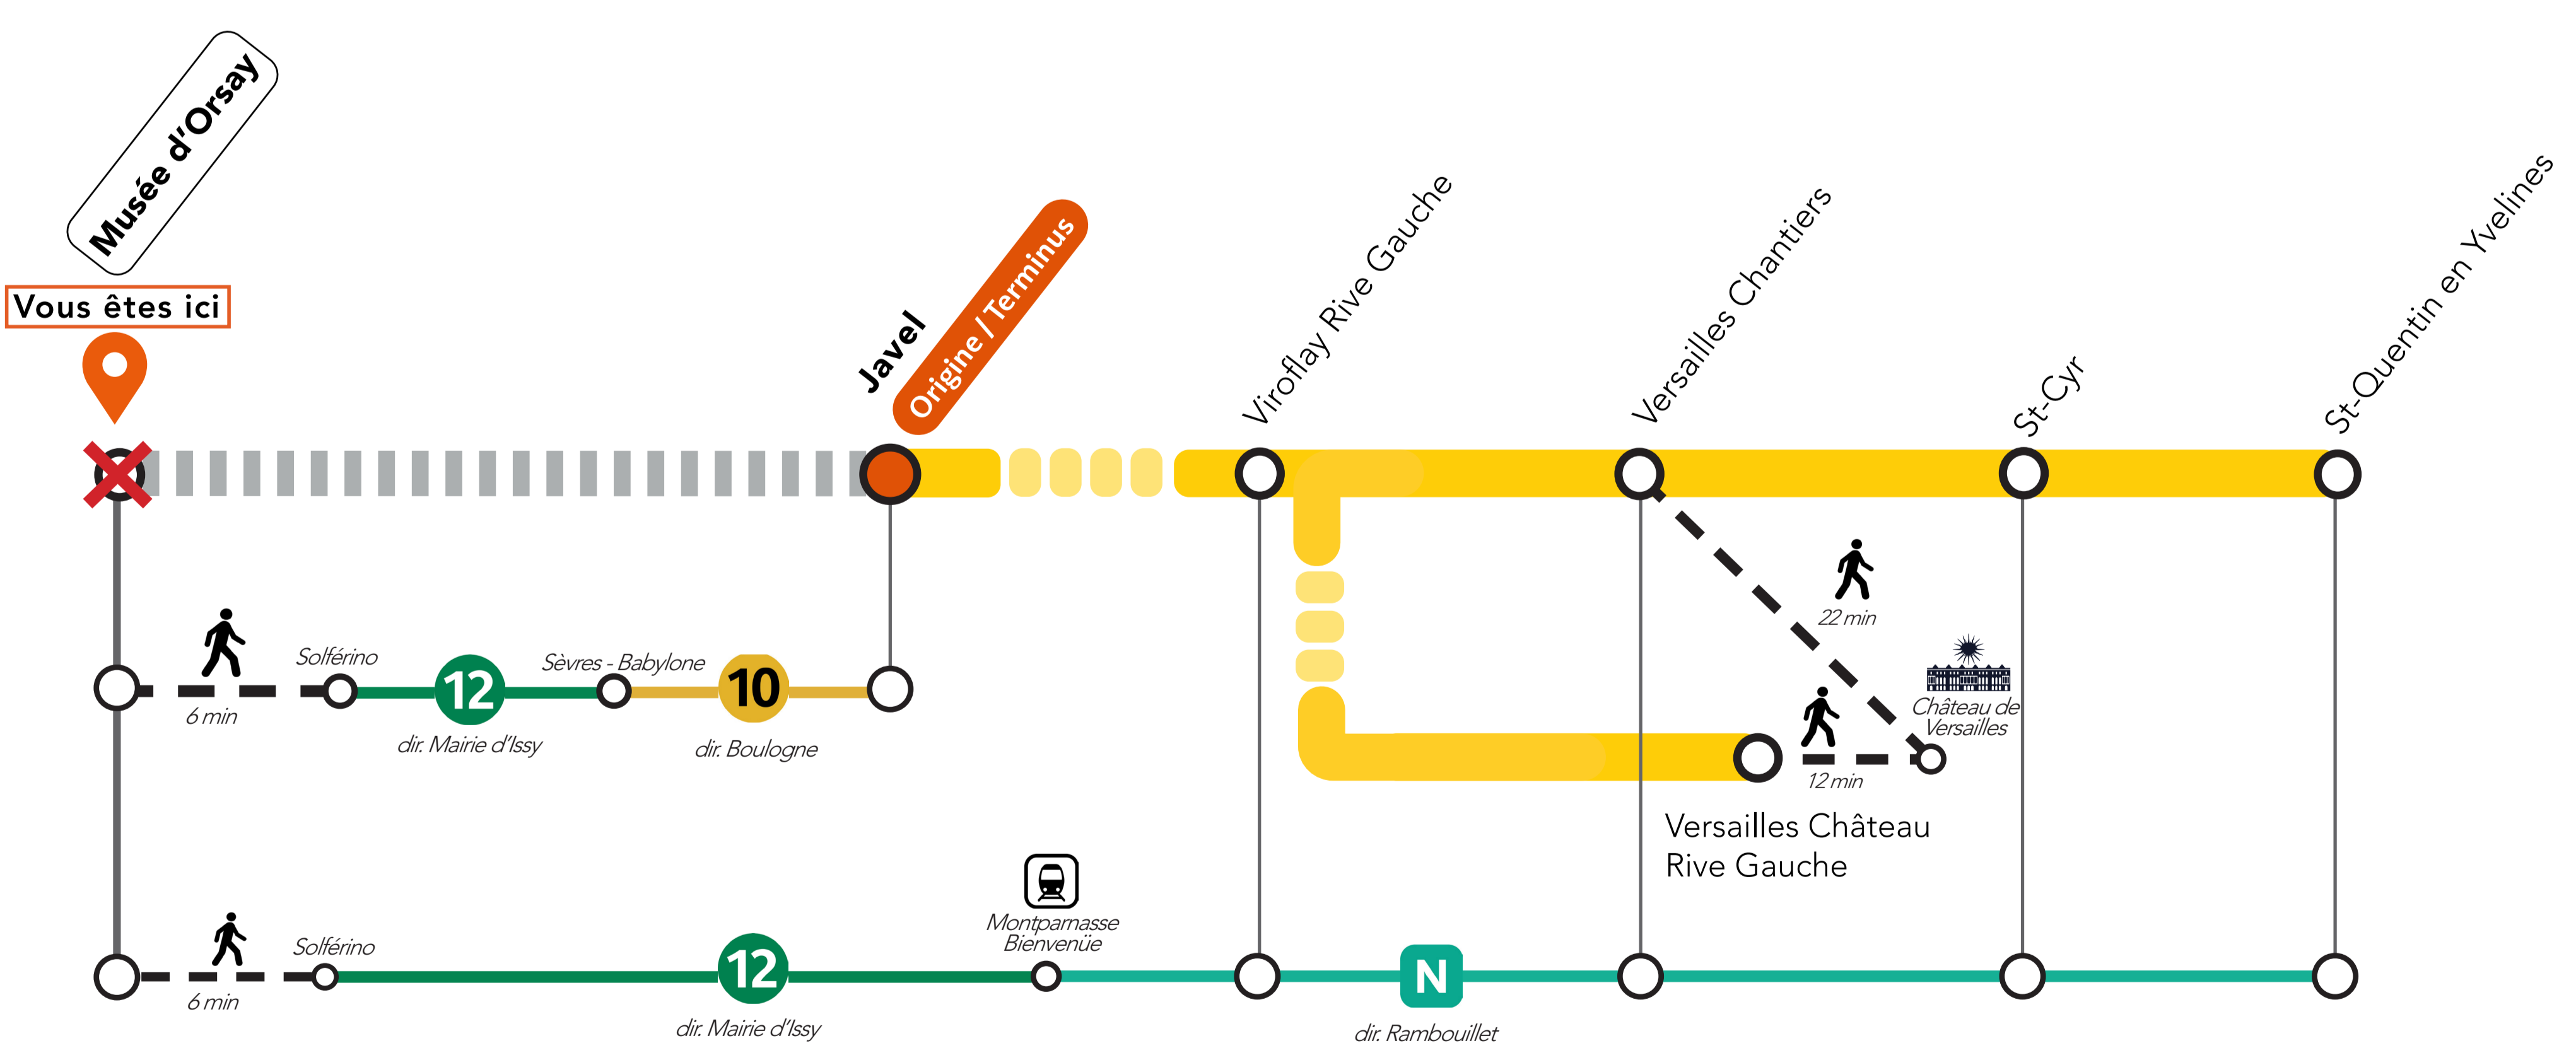

Juillet 2023

L	M	M	J	V	S	D
					1	2
3	4	5	6	7	8	9
10	11	12	13	14	15	16
17	18	19	20	21	22	23
24	25	26	27	28	29	30
31						

Août 2023

L	M	M	J	V	S	D
	1	2	3	4	5	6
7	8	9	10	11	12	13
14	15	16	17	18	19	20
21	22	23	24	25	26	27
28	29	30	31			

Dans Paris

Vers Versailles / Saint-Quentin en Yvelines

Légende

- Caption / Leyenda
- Circulation normale
Normal traffic
Circulación normal
- Aucun RER C
No train
Ningún tren
- Départ et terminus des trains
Departure and terminal of trains
Salida y terminal de trenes

Préparez votre voyage!

PLAN YOUR JOURNEY! / ¡ORGANIZA SU VIAJE!

En savoir plus sur l'impact des travaux et les solutions de transport alternatives 3 semaines avant votre départ
 More information about works impact and alternative routes 3 weeks before departure /
 Más informaciones sobre los impactos de las obras y soluciones para viajar 3 semanas antes de la salida.