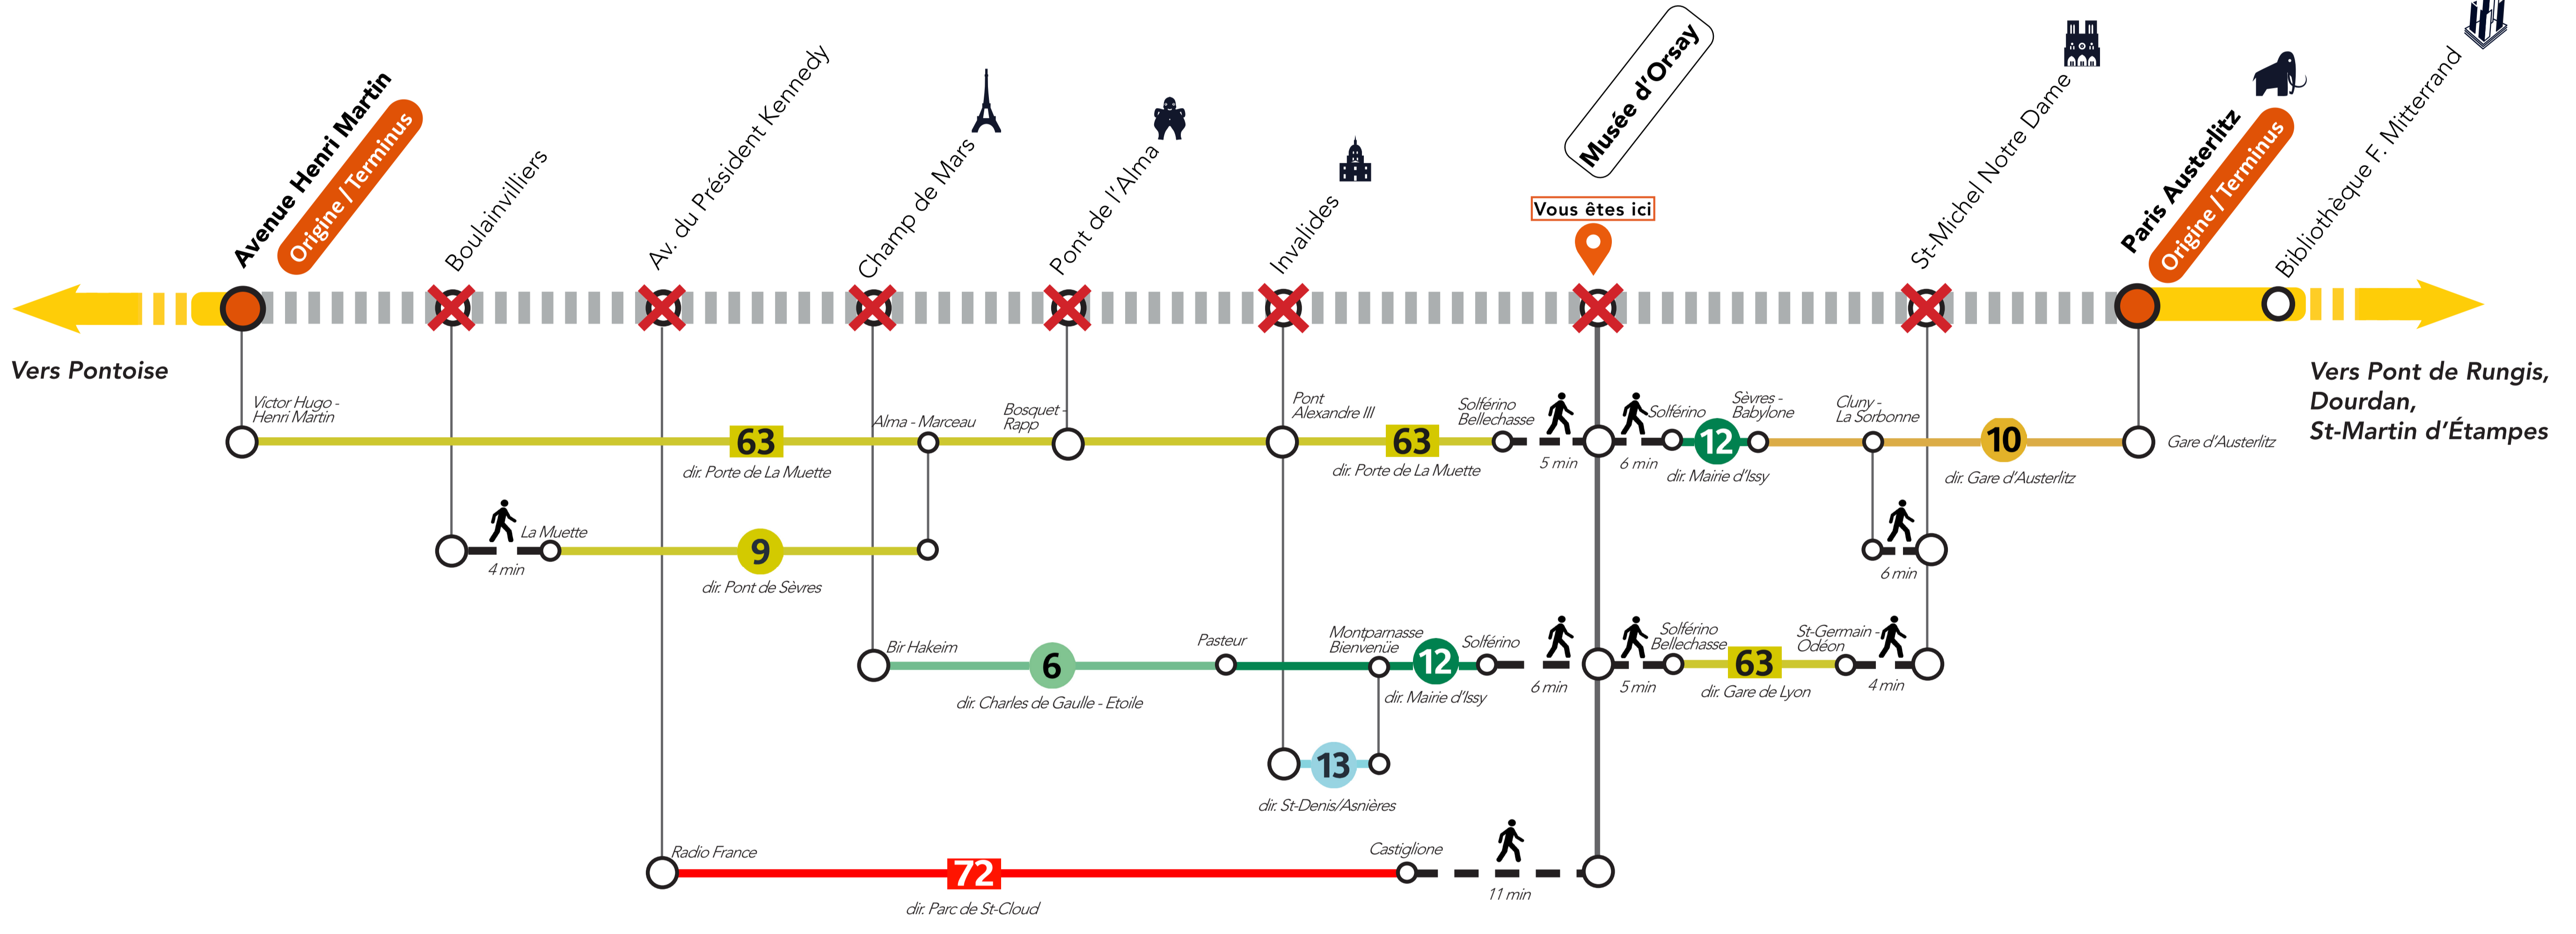

Juillet 2023

L	M	M	J	V	S	D
					1	2
3	4	5	6	7	8	9
10	11	12	13	14	15	16
17	18	19	20	21	22	23
24	25	26	27	28	29	30
31						

Août 2023

L	M	M	J	V	S	D
	1	2	3	4	5	6
7	8	9	10	11	12	13
14	15	16	17	18	19	20
21	22	23	24	25	26	27
28	29	30	31			

Dans Paris

Vers Versailles / Saint-Quentin en Yvelines

Légende

- Caption / Leyenda
- Circulation normale
Normal traffic
Circulación normal
- Aucun RER C
No train
Ningún tren
- Départ et terminus des trains
Departure and terminal of trains
Salida y terminal de trenes

Préparez votre voyage!

PLAN YOUR JOURNEY! / ¡ORGANIZA SU VIAJE!

En savoir plus sur l'impact des travaux et les solutions de transport alternatives 3 semaines avant votre départ
 More information about works impact and alternative routes 3 weeks before departure /
 Más informaciones sobre los impactos de las obras y soluciones para viajar 3 semanas antes de la salida.