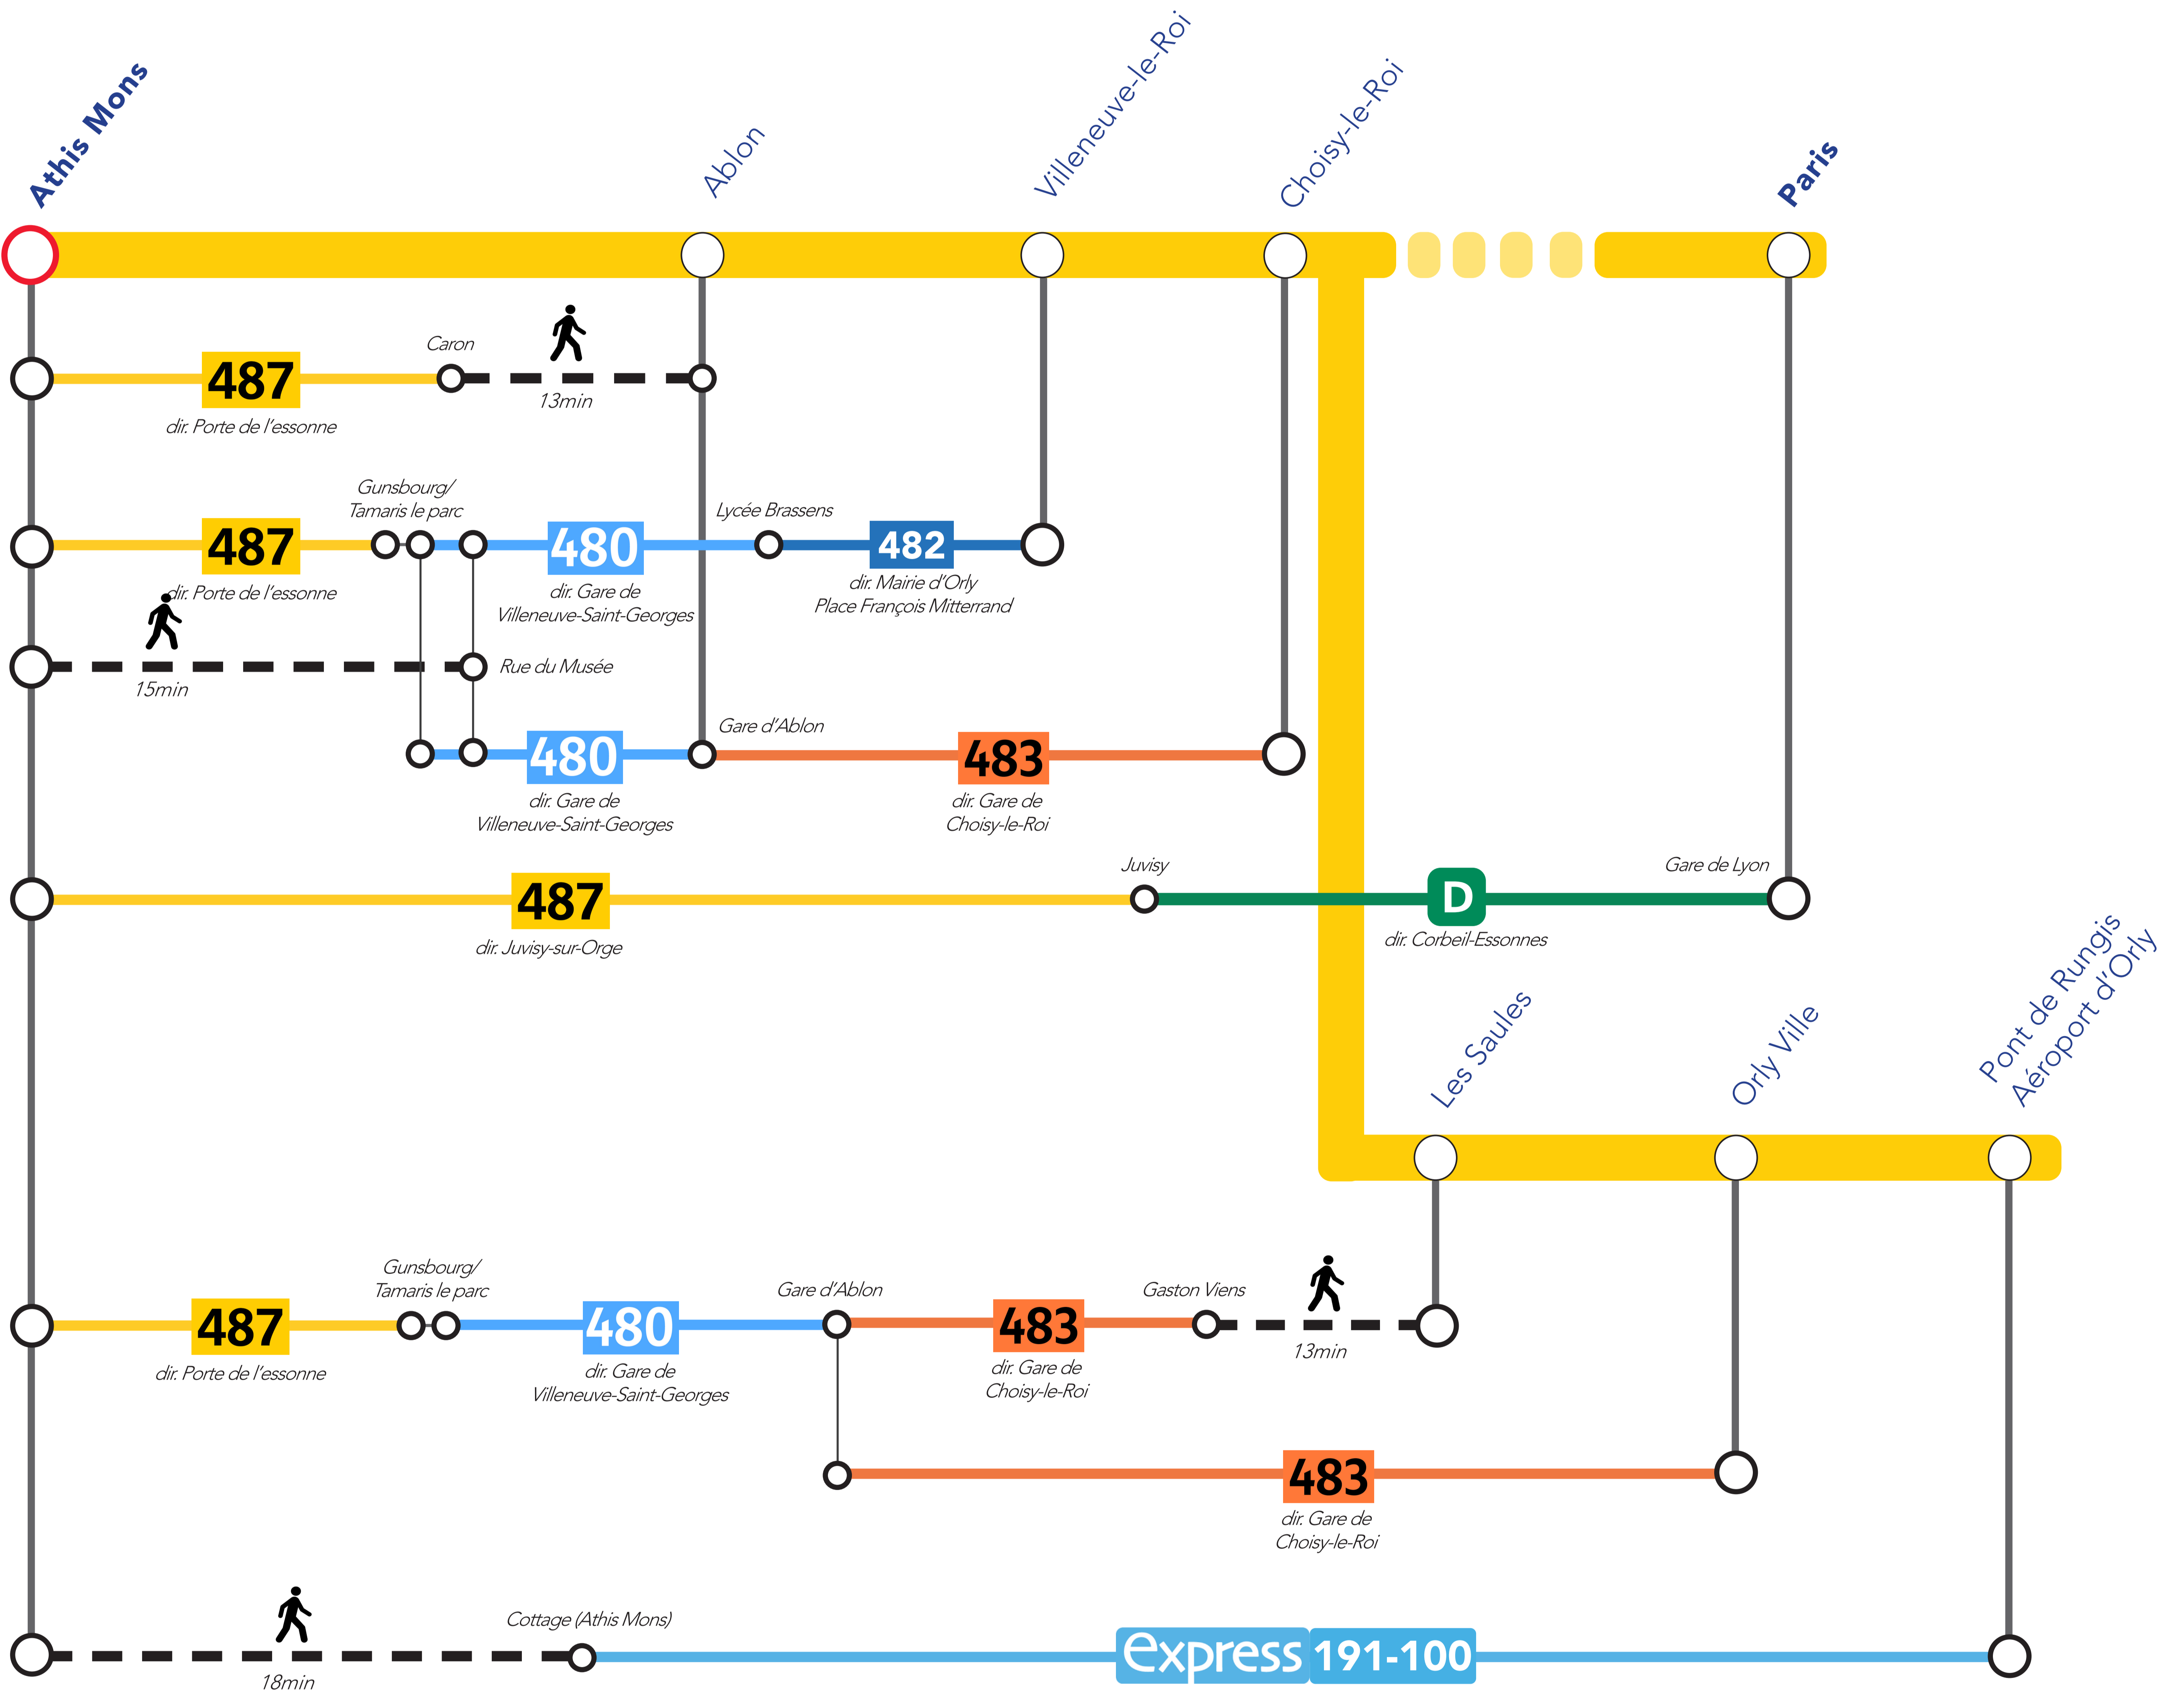

ITINERAIRES ALTERNATIFS AU DEPART D'ATHIS MONS

VERS LE NORD

VERS LE SUD

Retrouvez ici tous les autres itinéraires alternatifs des gares du RER C :

APPLICATIONS UTILES

pour