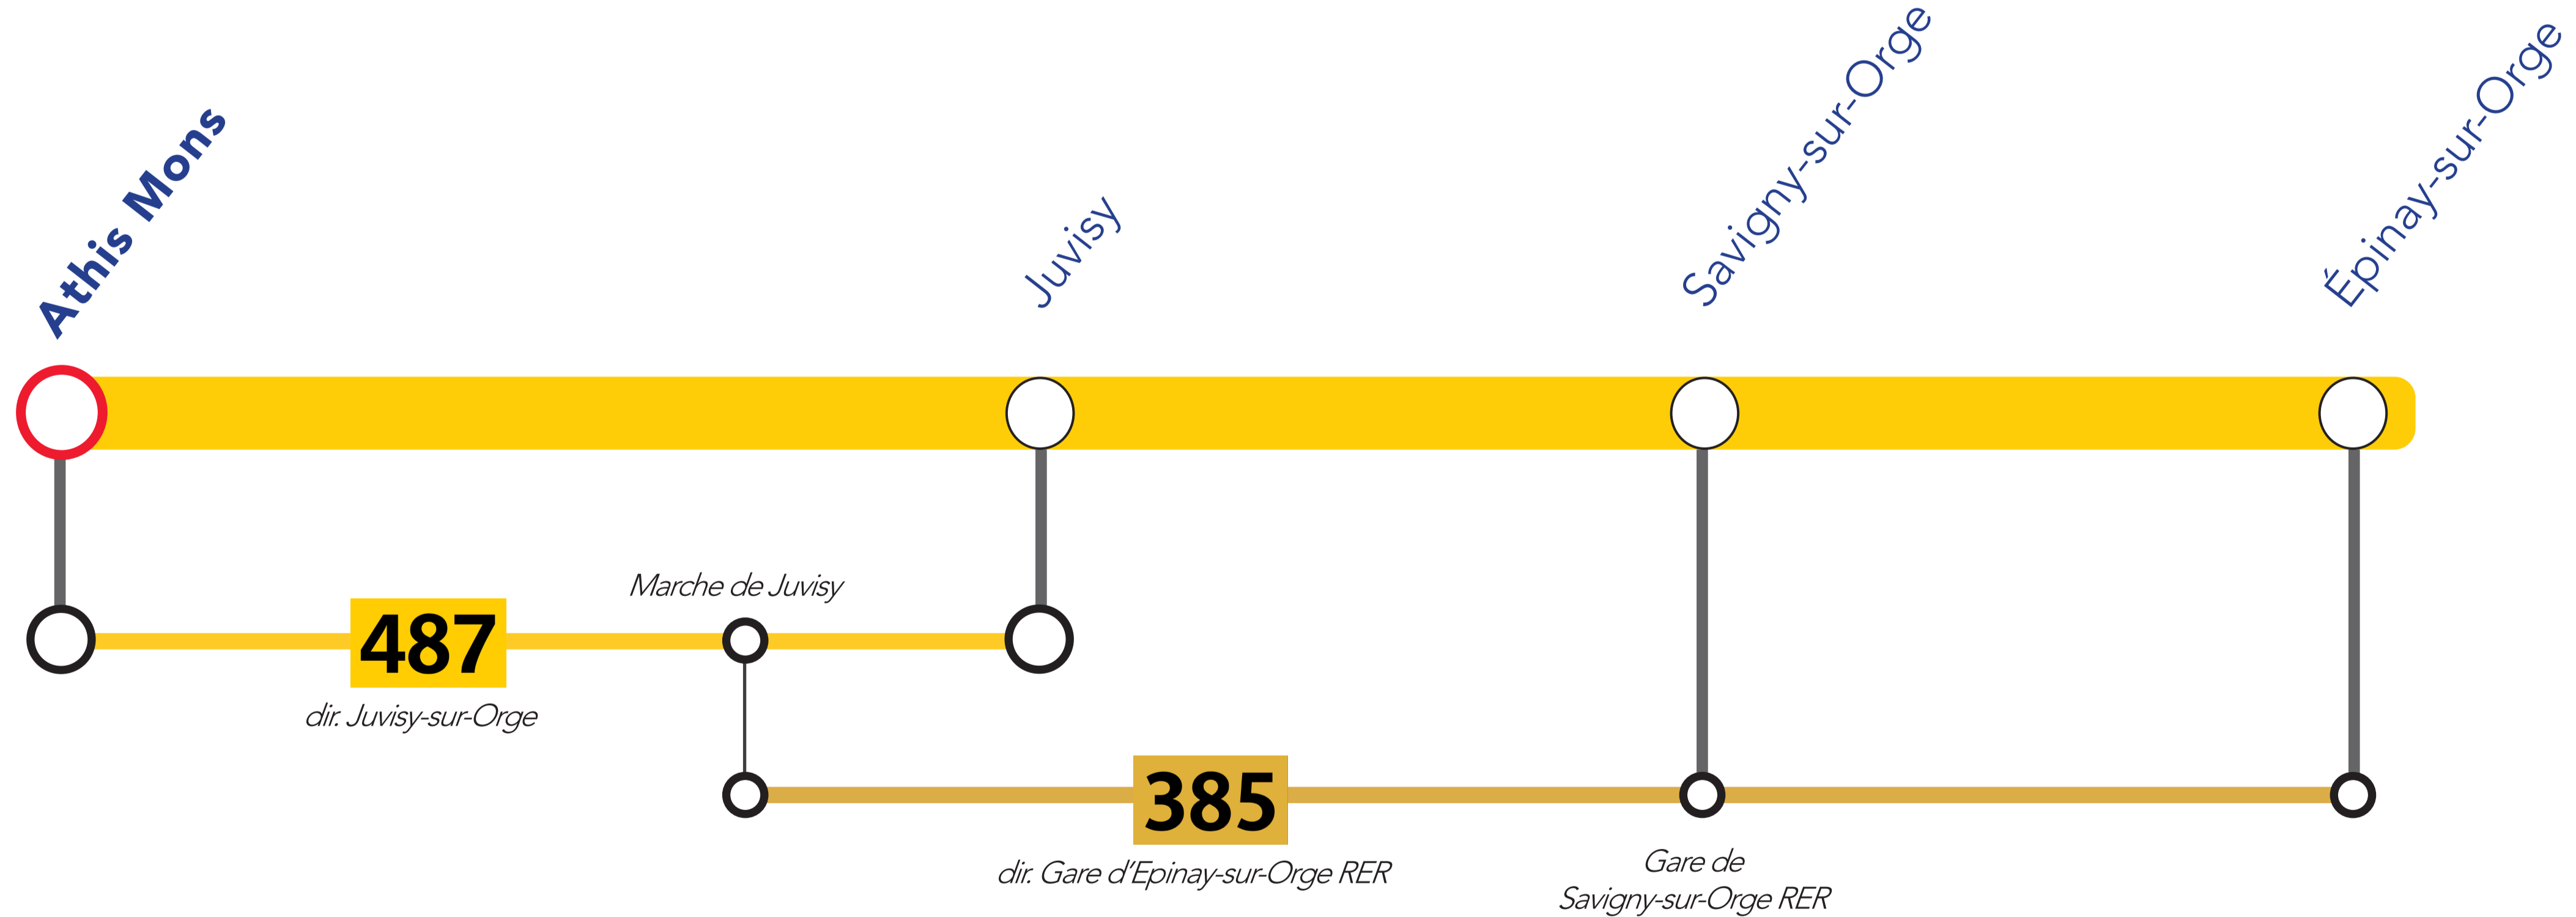

ITINERAIRES ALTERNATIFS AU DEPART D'ATHIS MONS

VERS LE NORD

VERS LE SUD

Retrouvez ici tous les autres itinéraires alternatifs des gares du RER C :

APPLICATIONS UTILES

pour