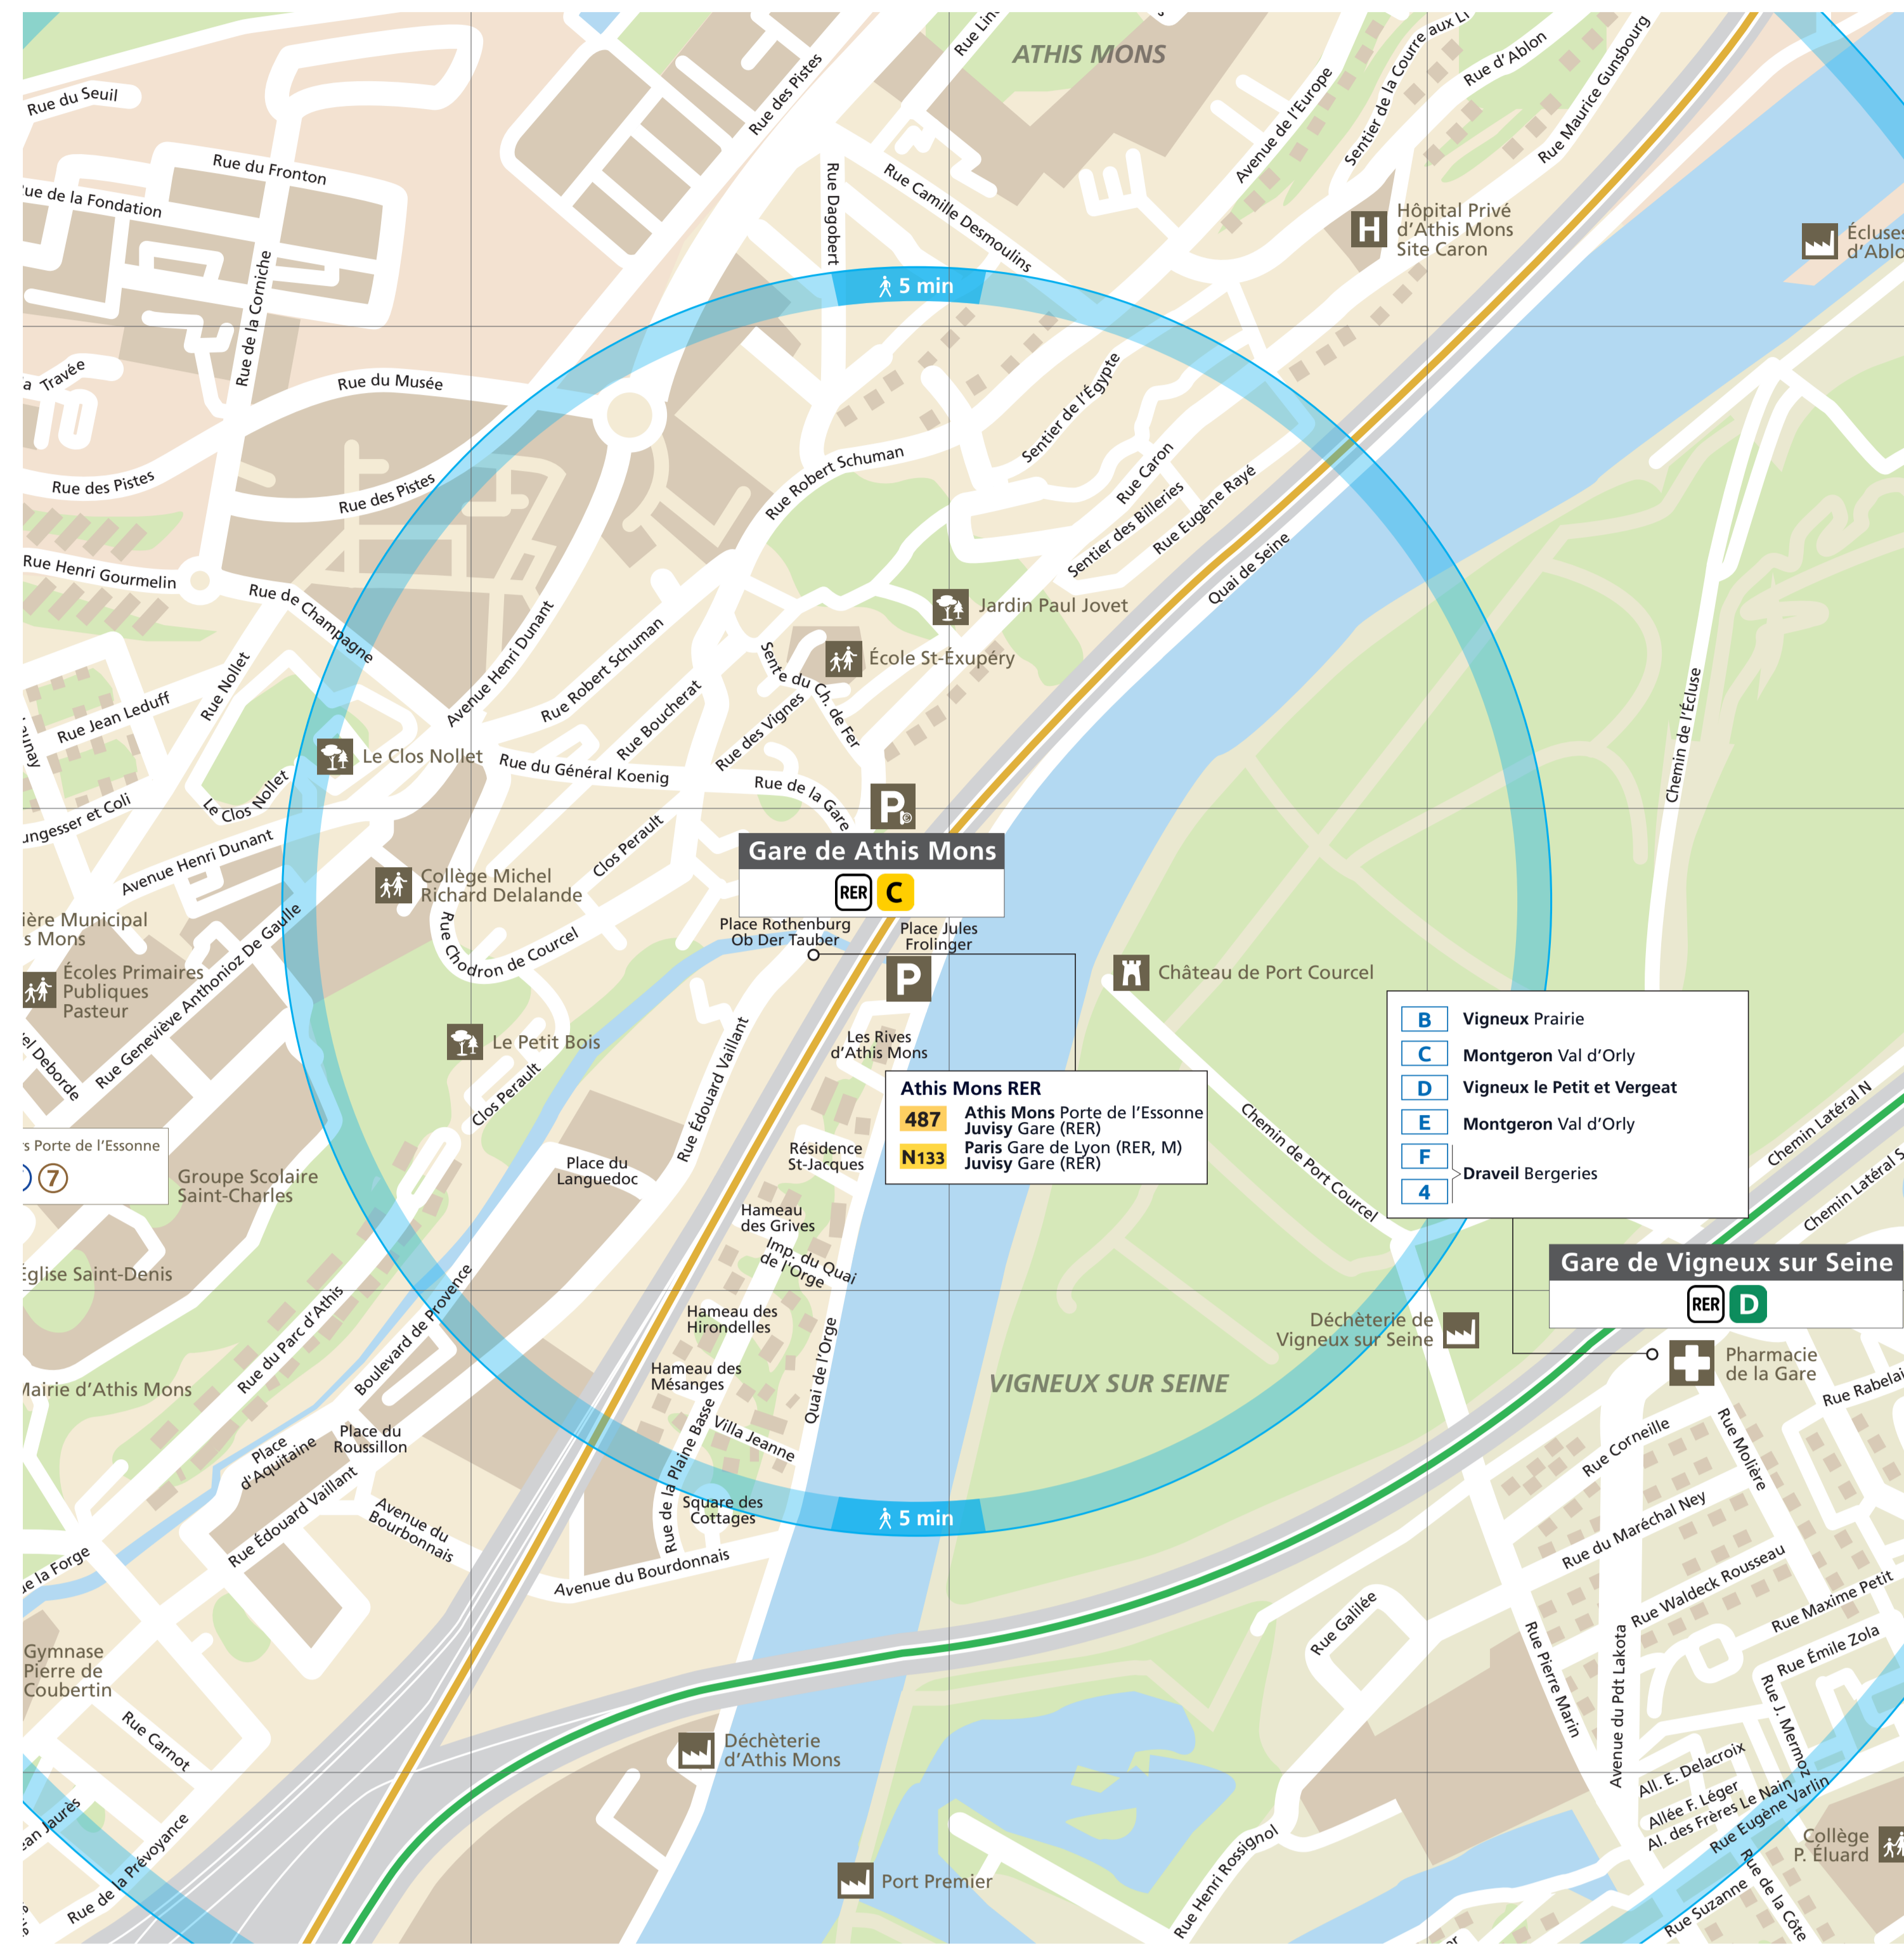

ITINERAIRES ALTERNATIFS AU DEPART D'ATHIS MONS

VERS LE NORD

VERS LE SUD

Retrouvez ici tous les autres itinéraires alternatifs des gares du RER C :

APPLICATIONS UTILES

pour