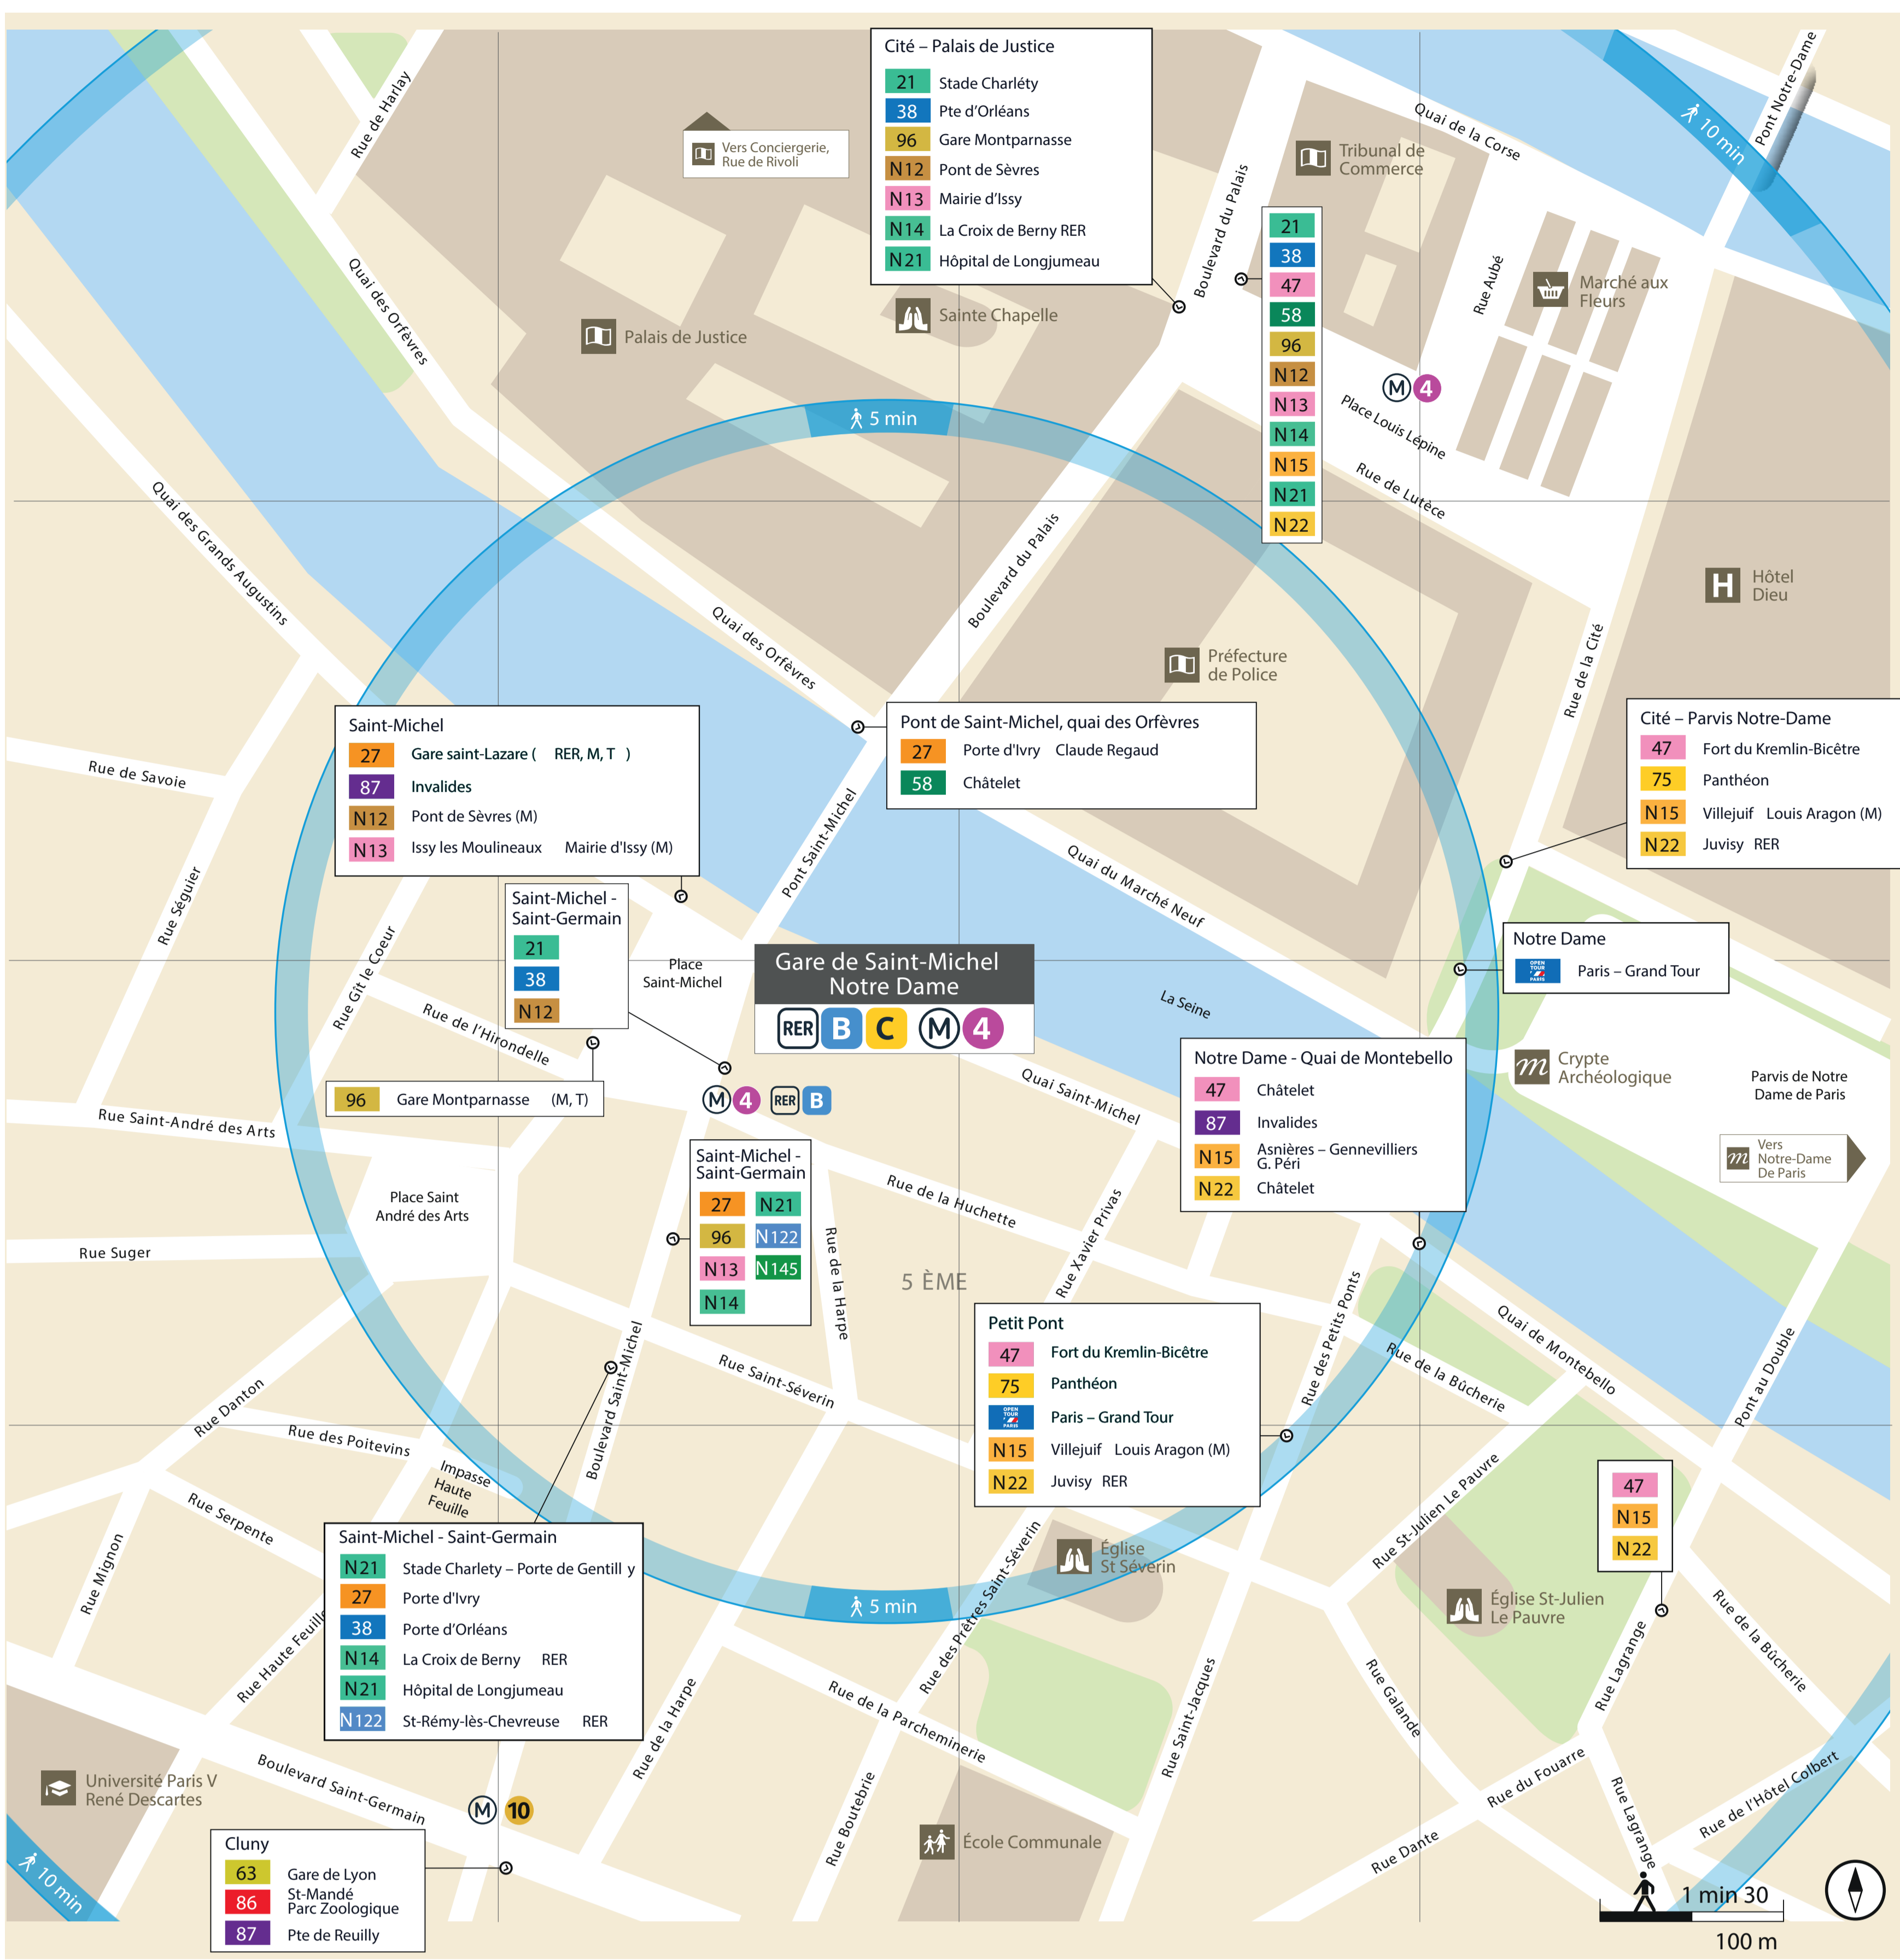

# ITINERAIRES ALTERNATIFS AU DEPART DE ST MICHEL NOTRE DAME

## VERS LE NORD ET L'OUEST

SITES ET APPLIS UTILES :

Île-de-France  
Mobilités

Applis SNCF

Transilien.com

Retrouvez ici tous les autres itinéraires alternatifs des gares du RER C :

pour