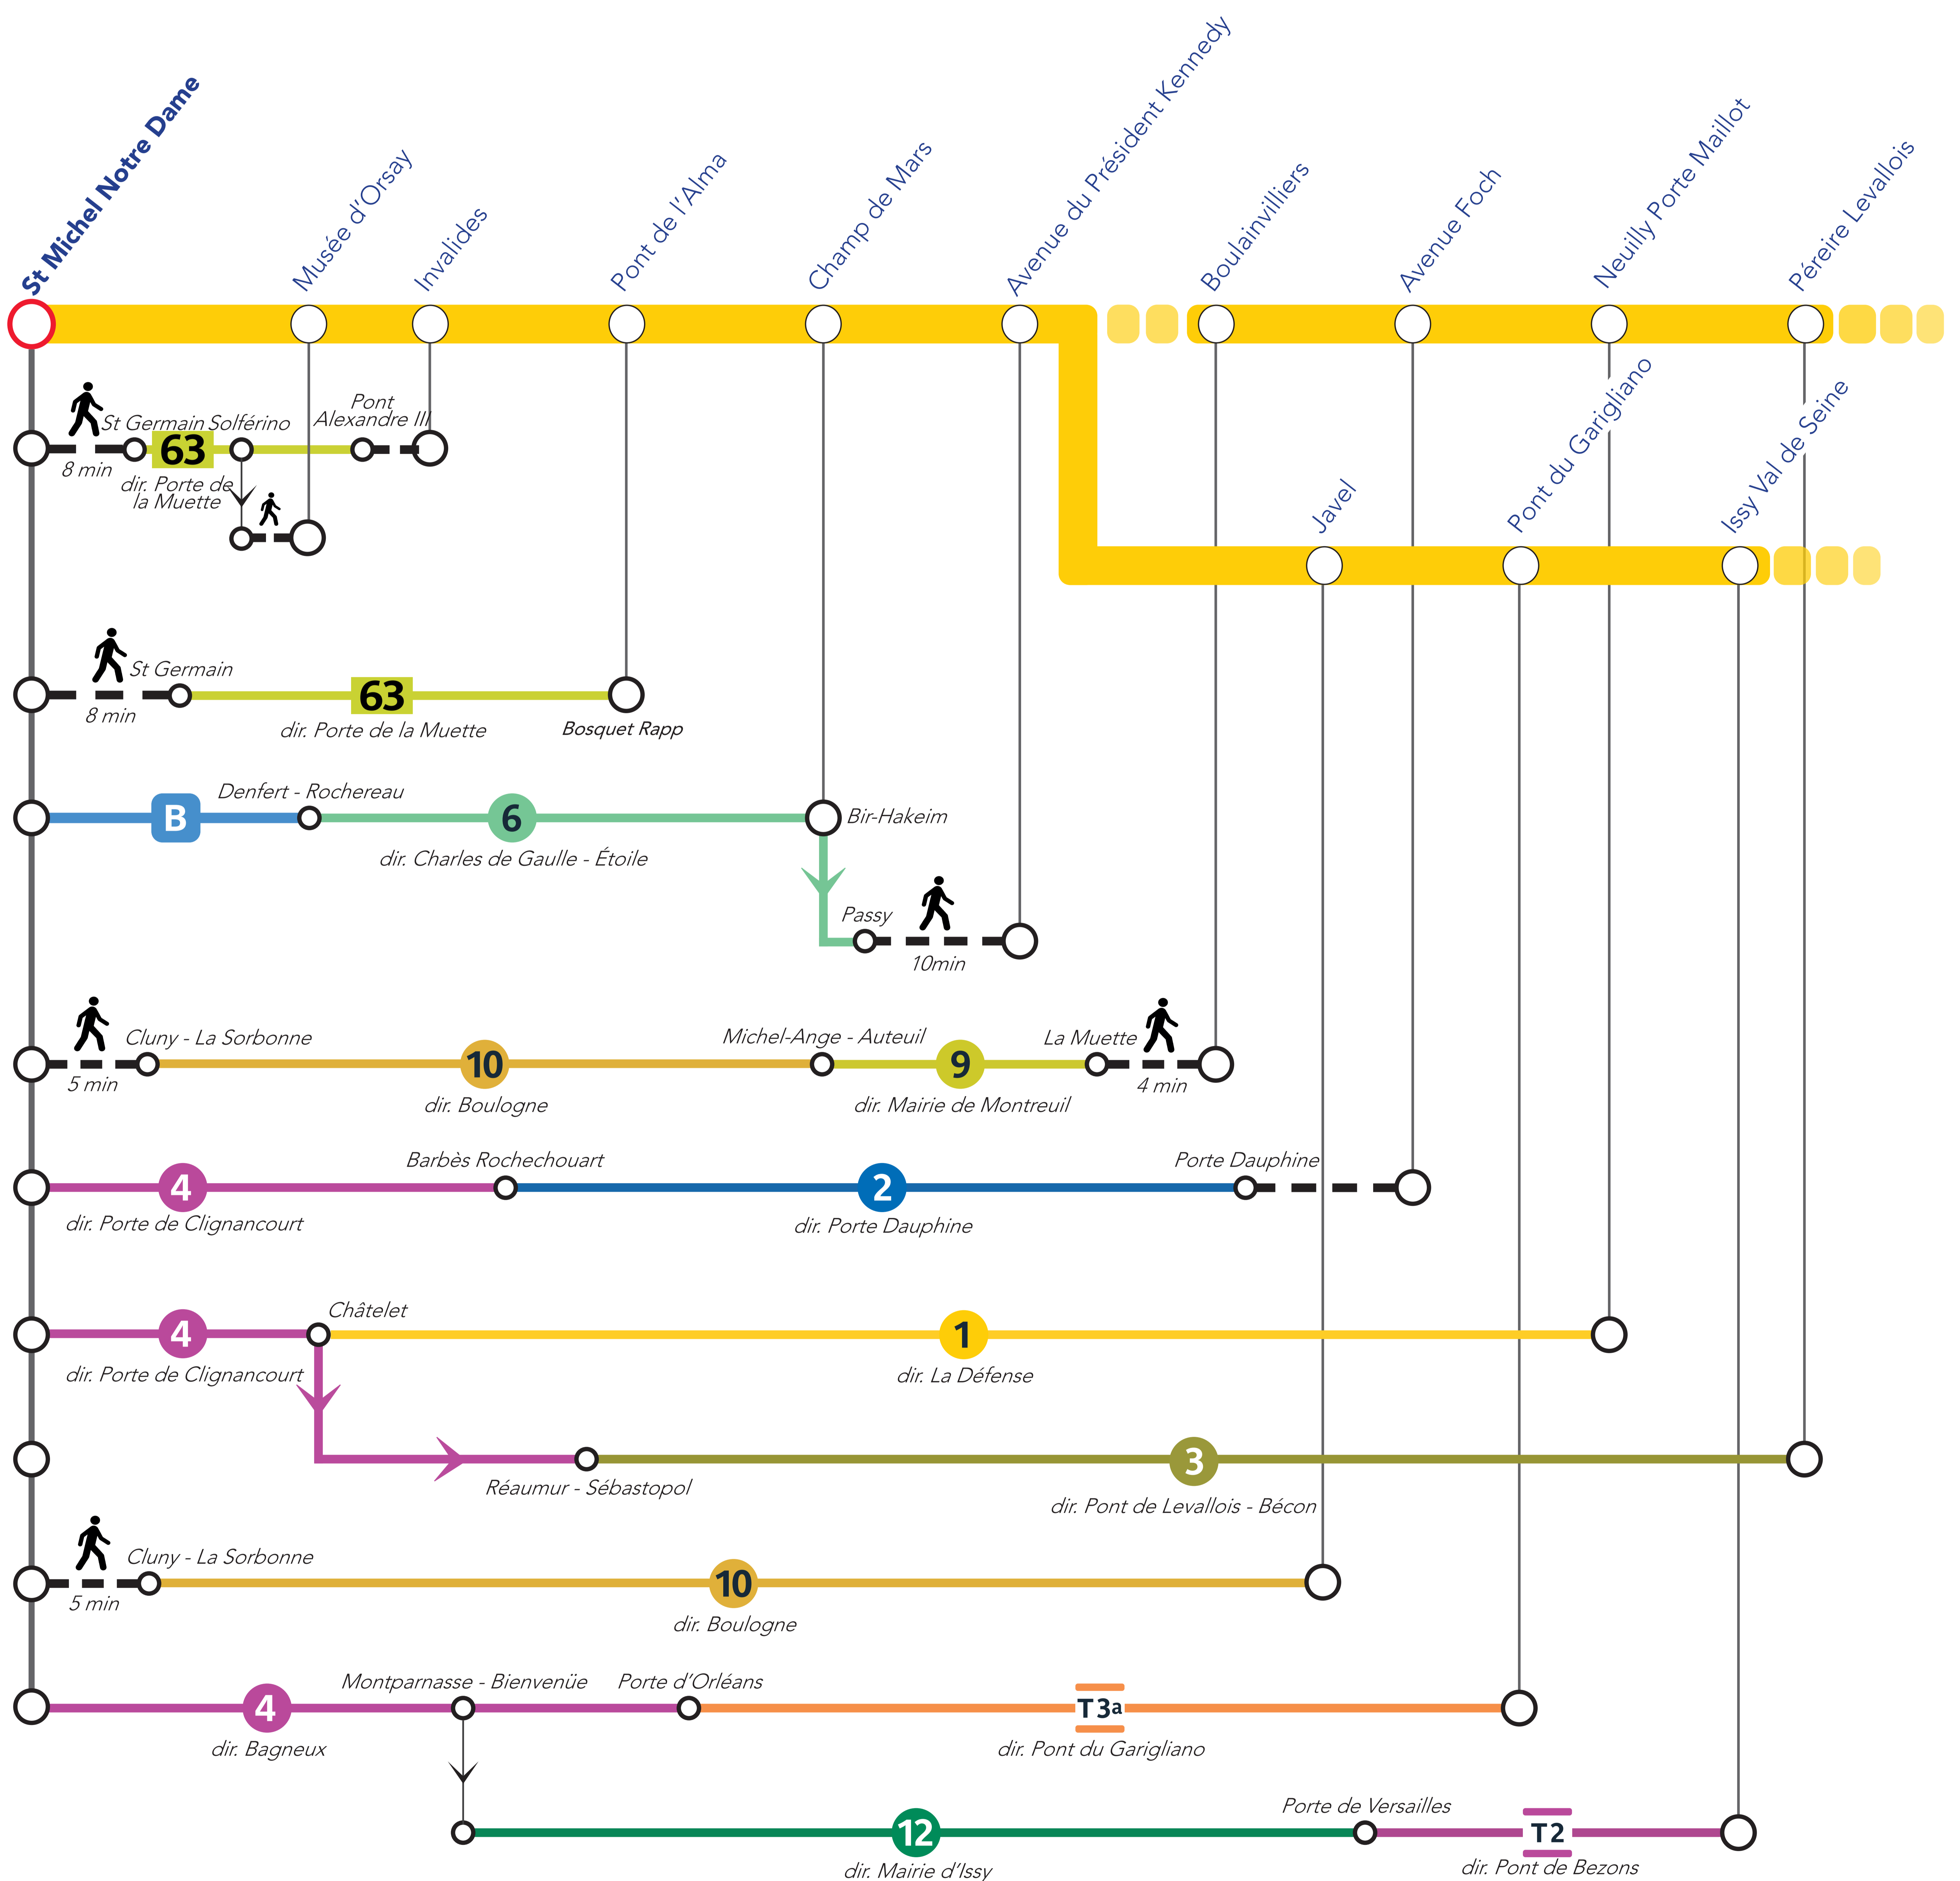

# ITINERAIRES ALTERNATIFS AU DEPART DE ST MICHEL NOTRE DAME

## VERS LE NORD ET L'OUEST

SITES ET APPLIS UTILES :

Île-de-France  
Mobilités

Applis SNCF

Transilien.com

Retrouvez ici tous les autres itinéraires alternatifs des gares du RER C :

pour