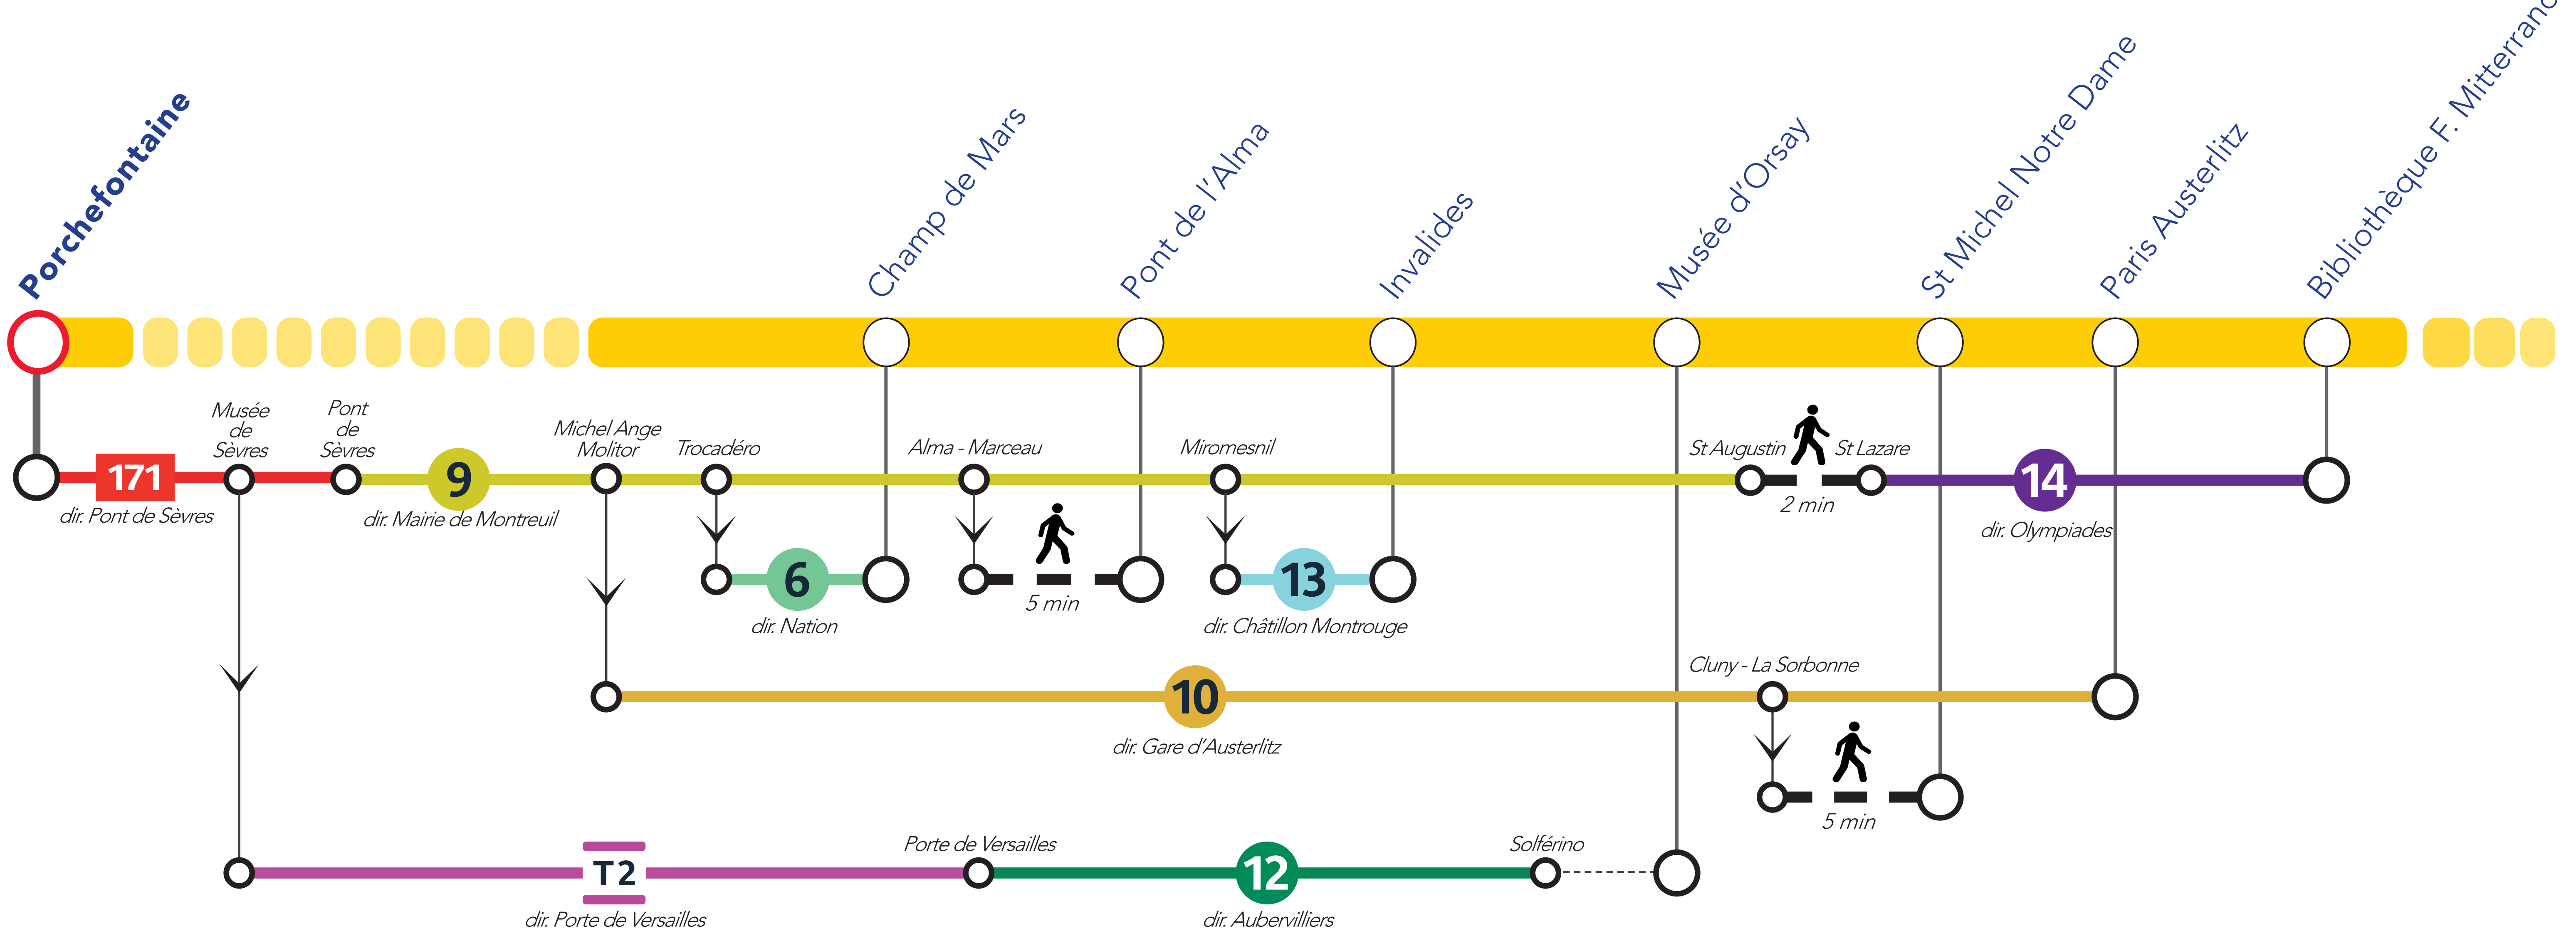

ITINÉRAIRES ALTERNATIFS AU DÉPART DE PORCHEFONTAINE

VERS L'OUEST

VERS LE NORD

VERS PARIS

SITES ET APPLIS UTILES :

Île-de-France Mobilités

Applis SNCF

Transilien.com

Retrouvez ici tous les autres itinéraires alternatifs des gares du RER C :

pour