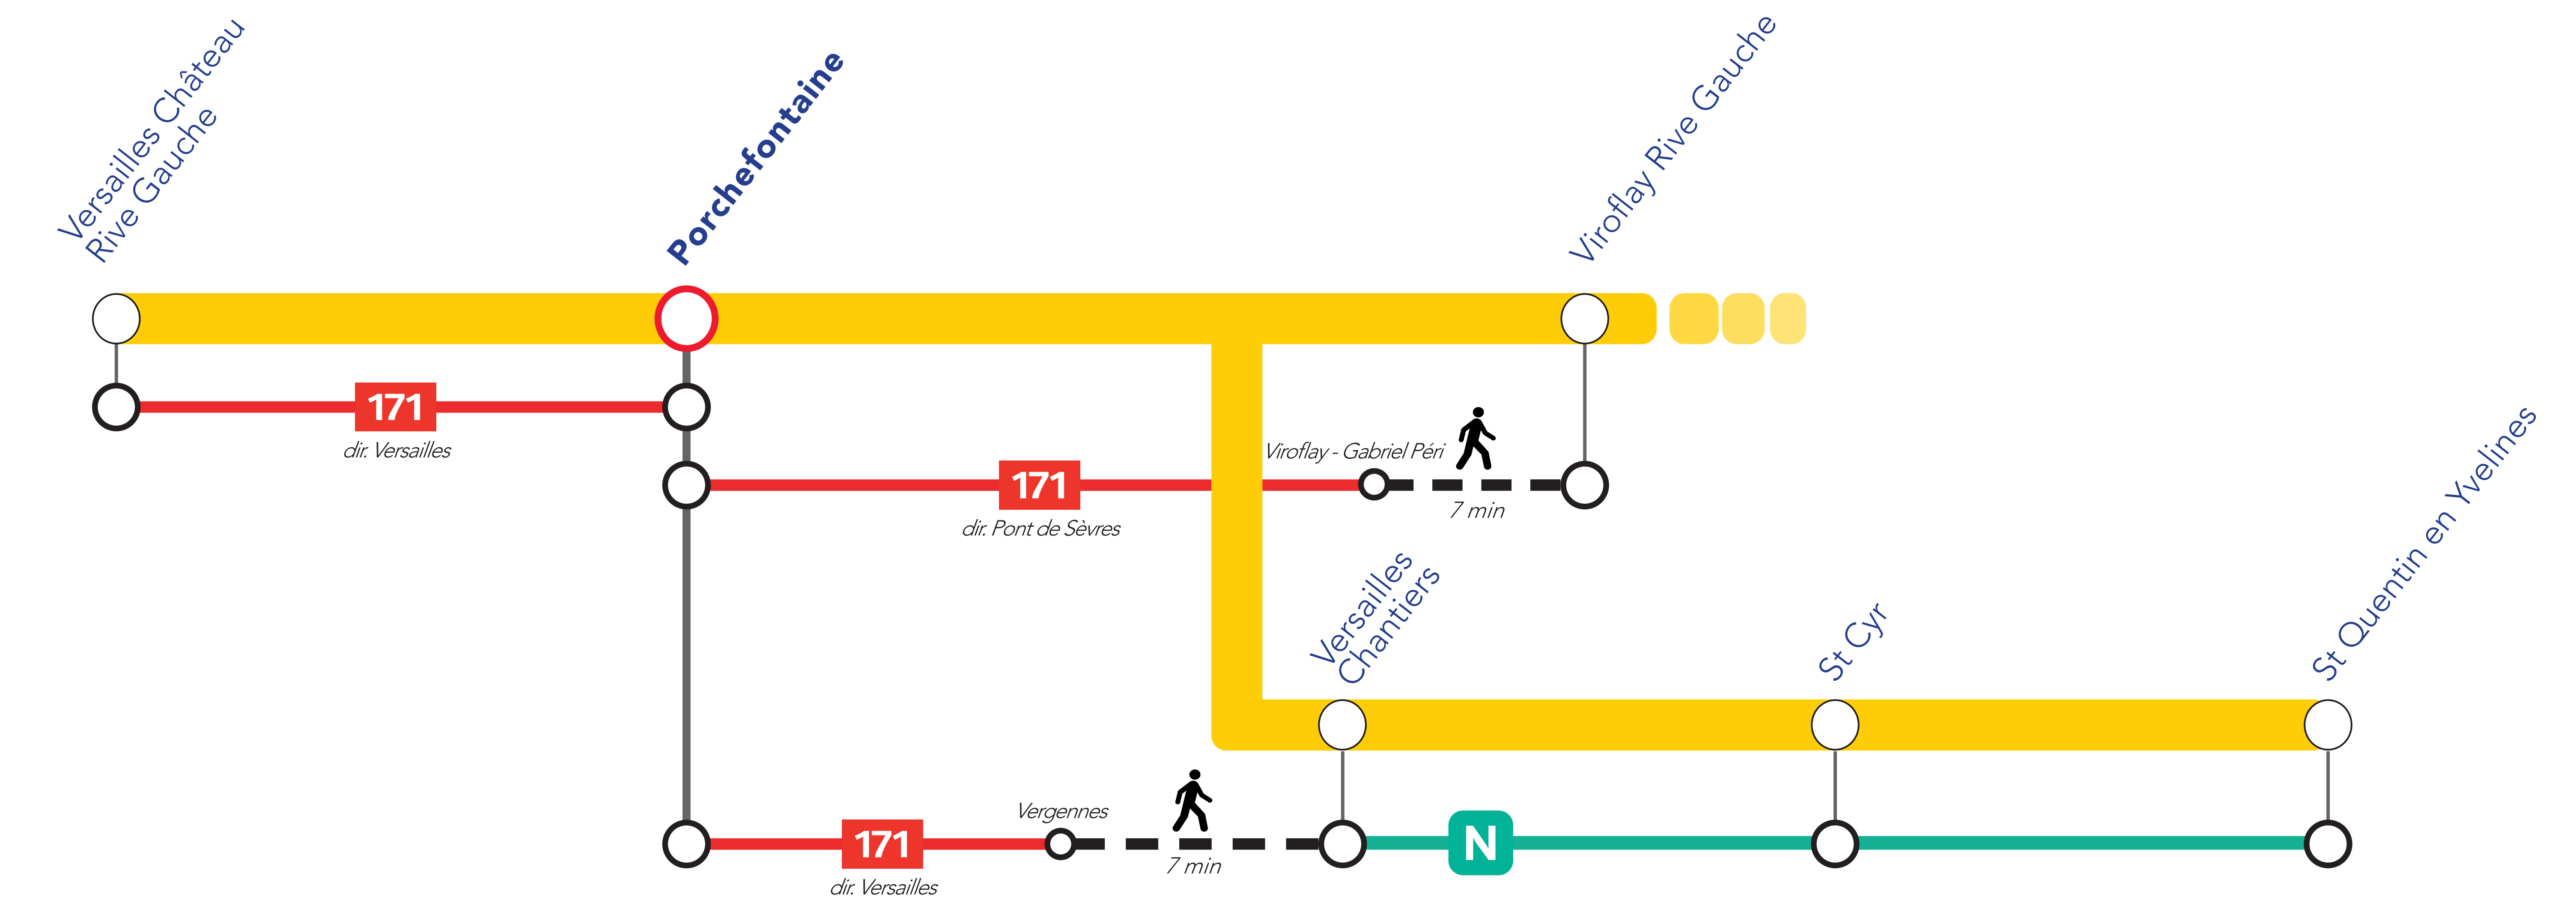

ITINÉRAIRES ALTERNATIFS AU DÉPART DE PORCHEFONTAINE

VERS L'OUEST

VERS LE NORD

VERS PARIS

SITES ET APPLIS UTILES :

Île-de-France Mobilités

Applis SNCF

Transilien.com

Retrouvez ici tous les autres itinéraires alternatifs des gares du RER C :

pour