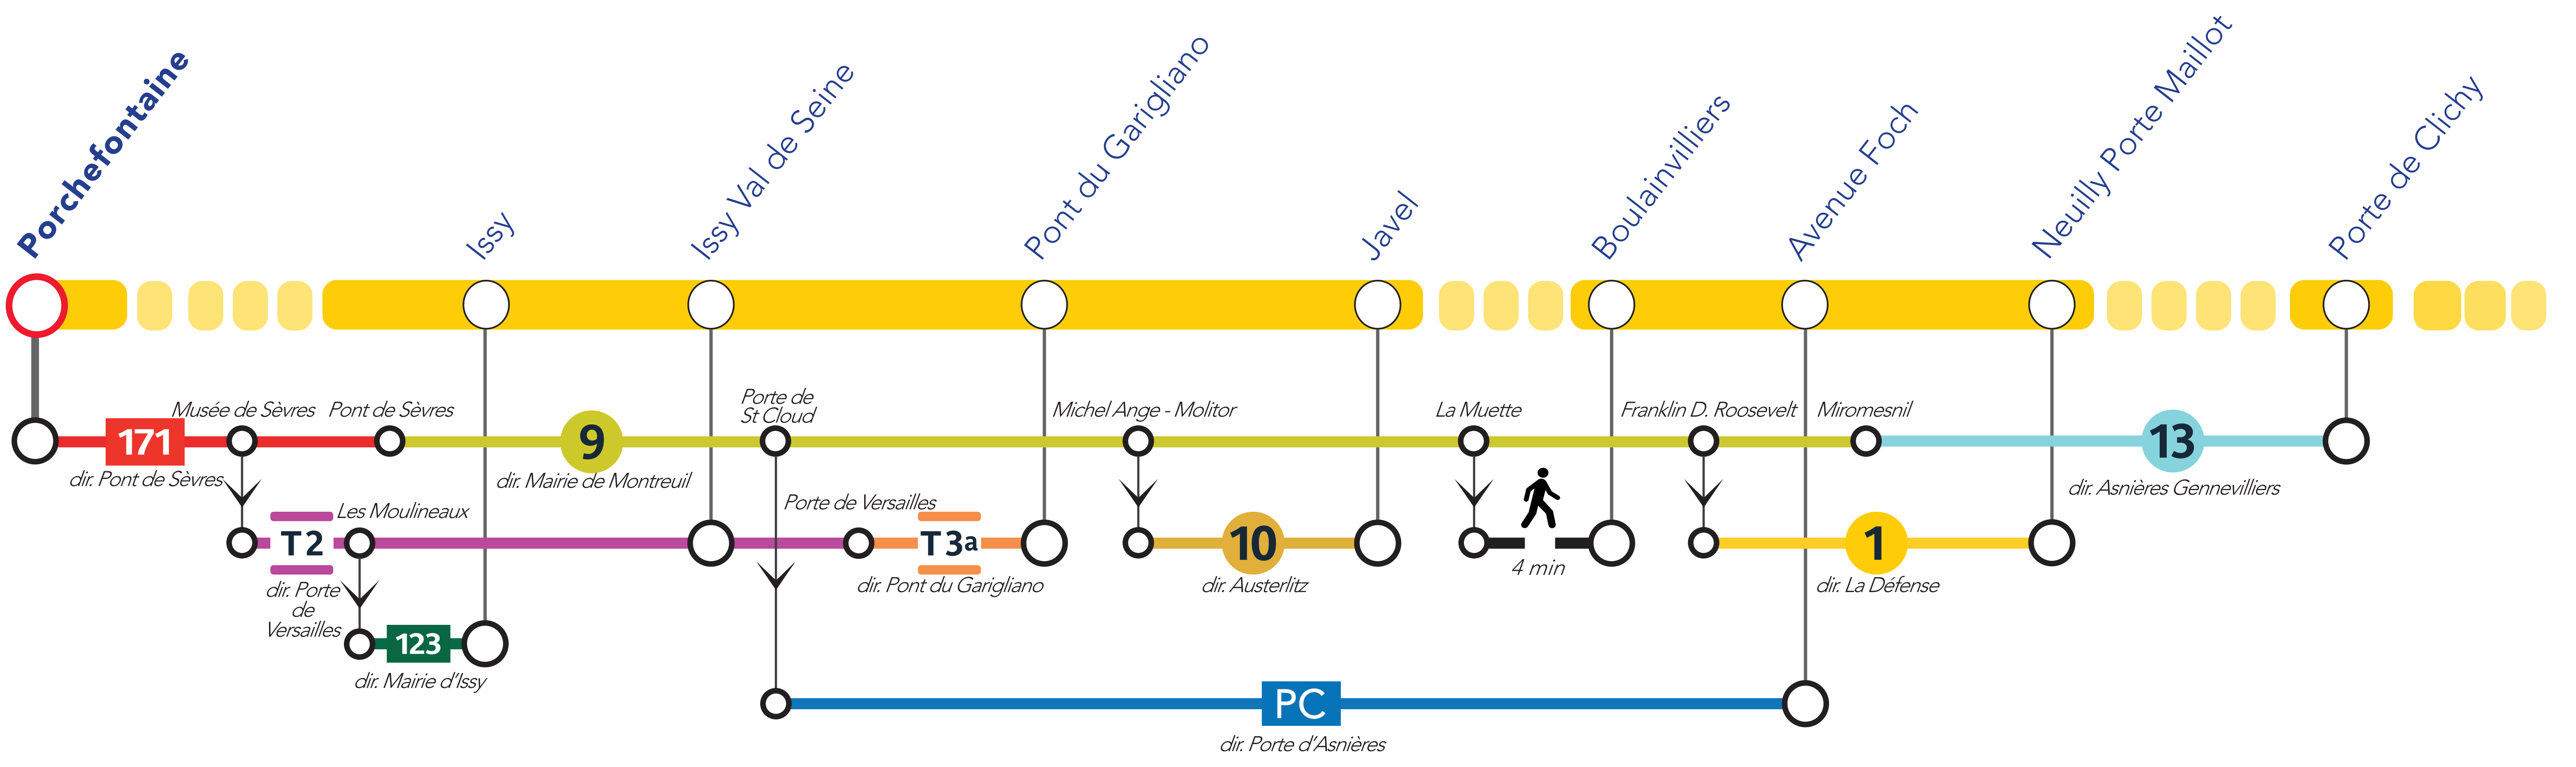

ITINÉRAIRES ALTERNATIFS AU DÉPART DE PORCHEFONTAINE

VERS L'OUEST

VERS LE NORD

VERS PARIS

SITES ET APPLIS UTILES :

Île-de-France Mobilités

Applis SNCF

Transilien.com

Retrouvez ici tous les autres itinéraires alternatifs des gares du RER C :

pour