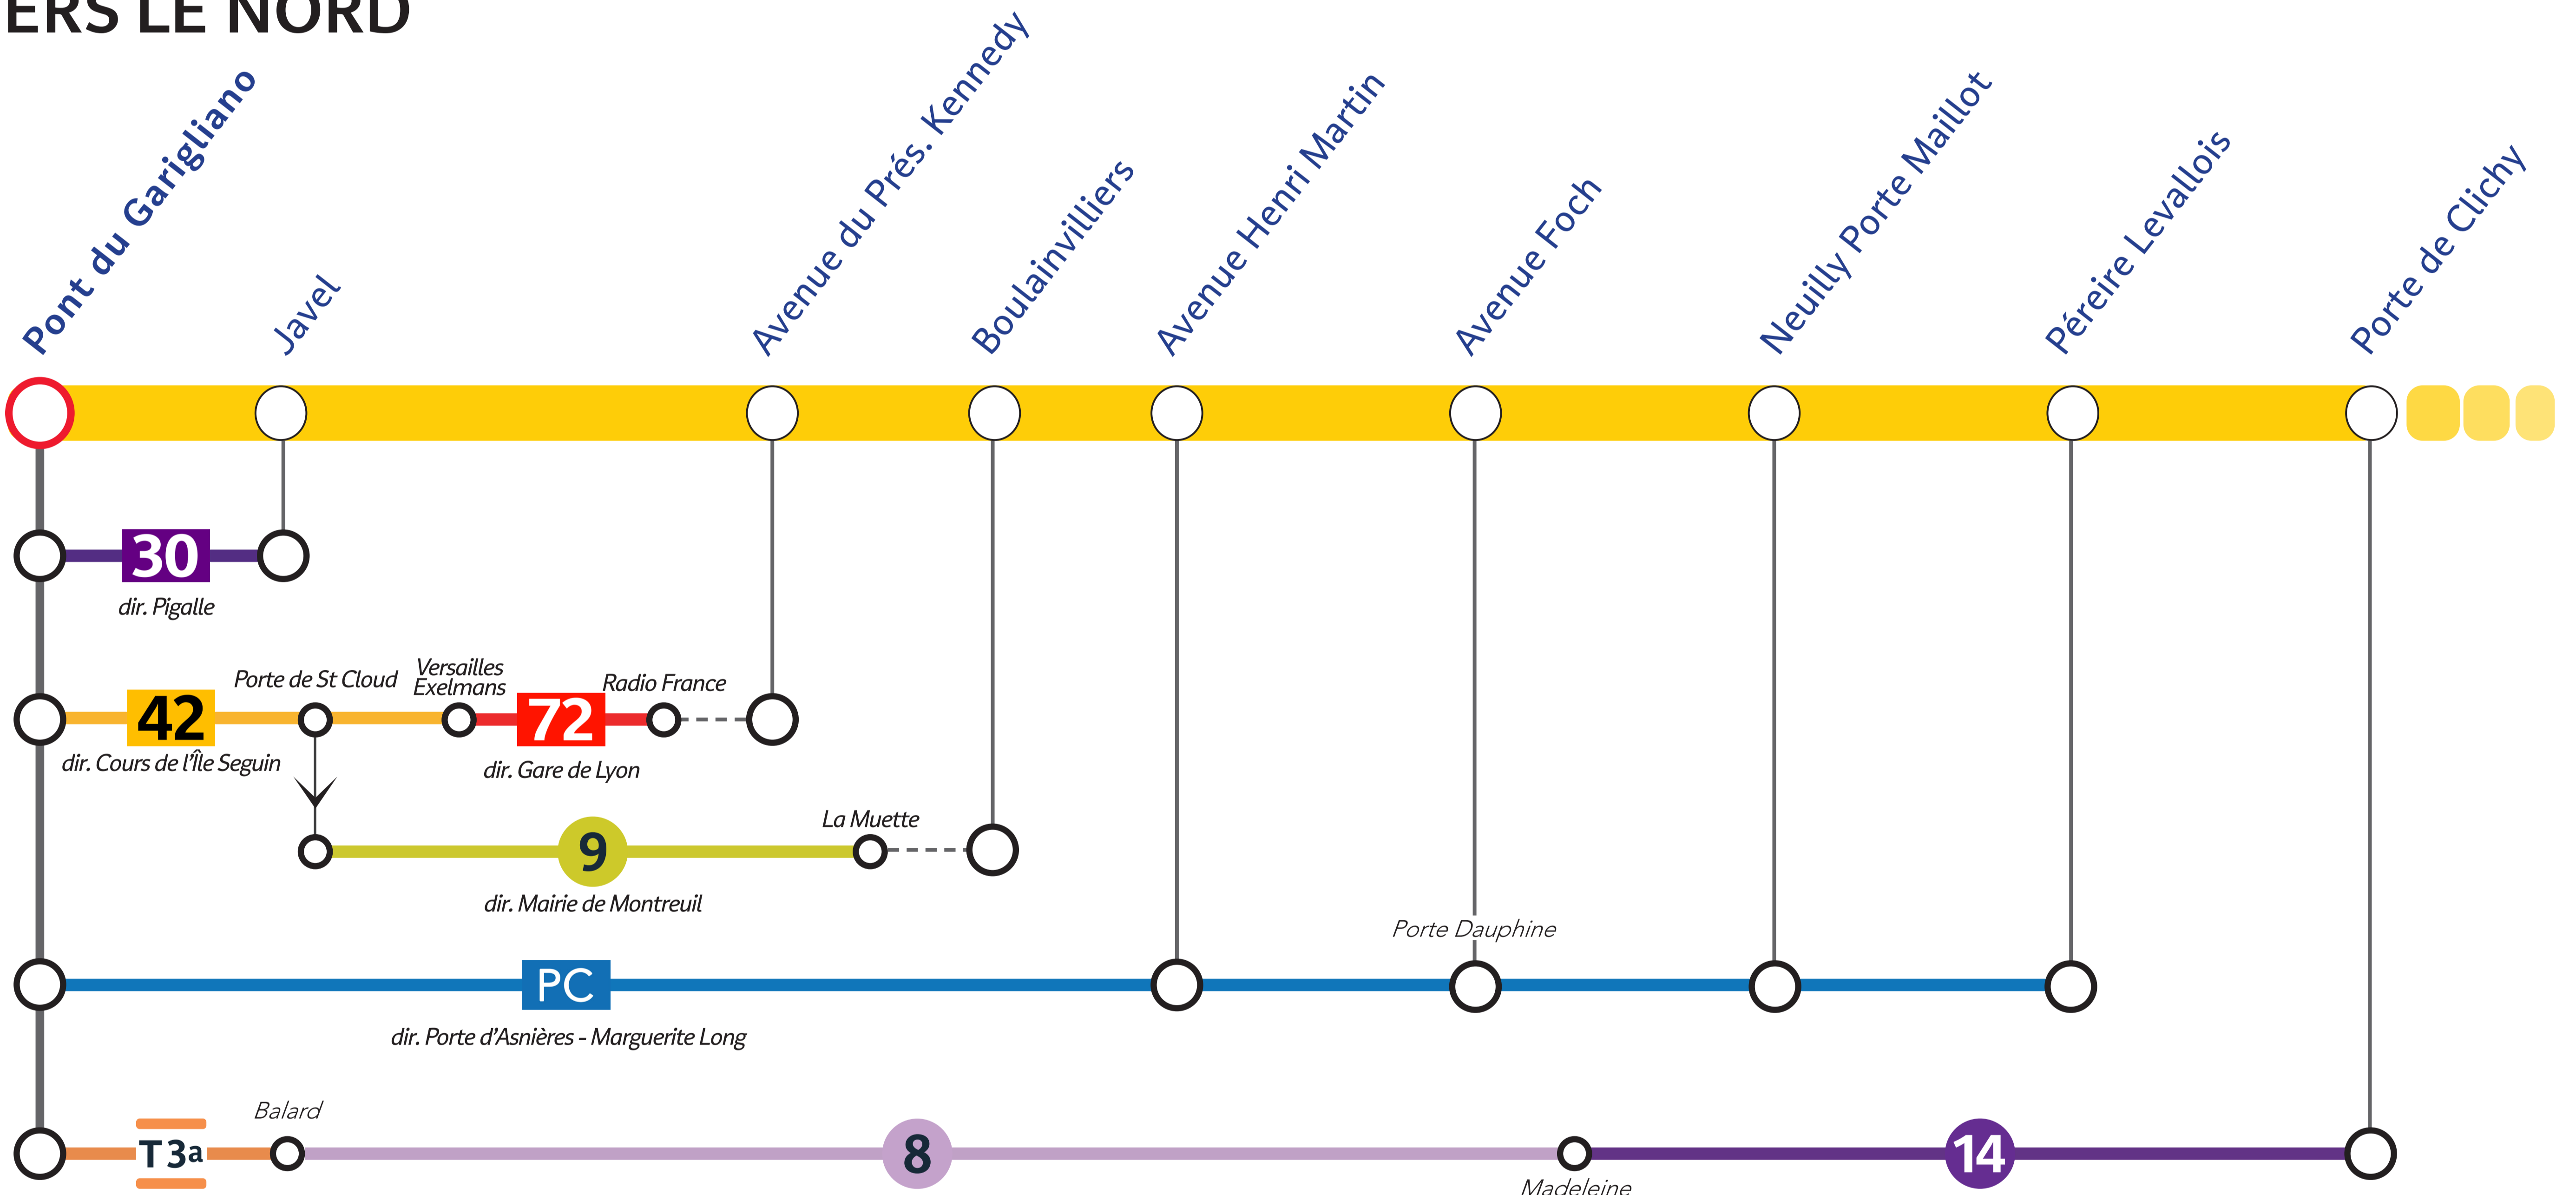

ITINÉRAIRES ALTERNATIFS AU DÉPART DU PONT DU GARIGLIANO

VERS L'OUEST

VERS LE NORD

VERS PARIS

SITES ET APPLIS UTILES :

Retrouvez ici tous les autres itinéraires alternatifs des gares du RER C :

pour