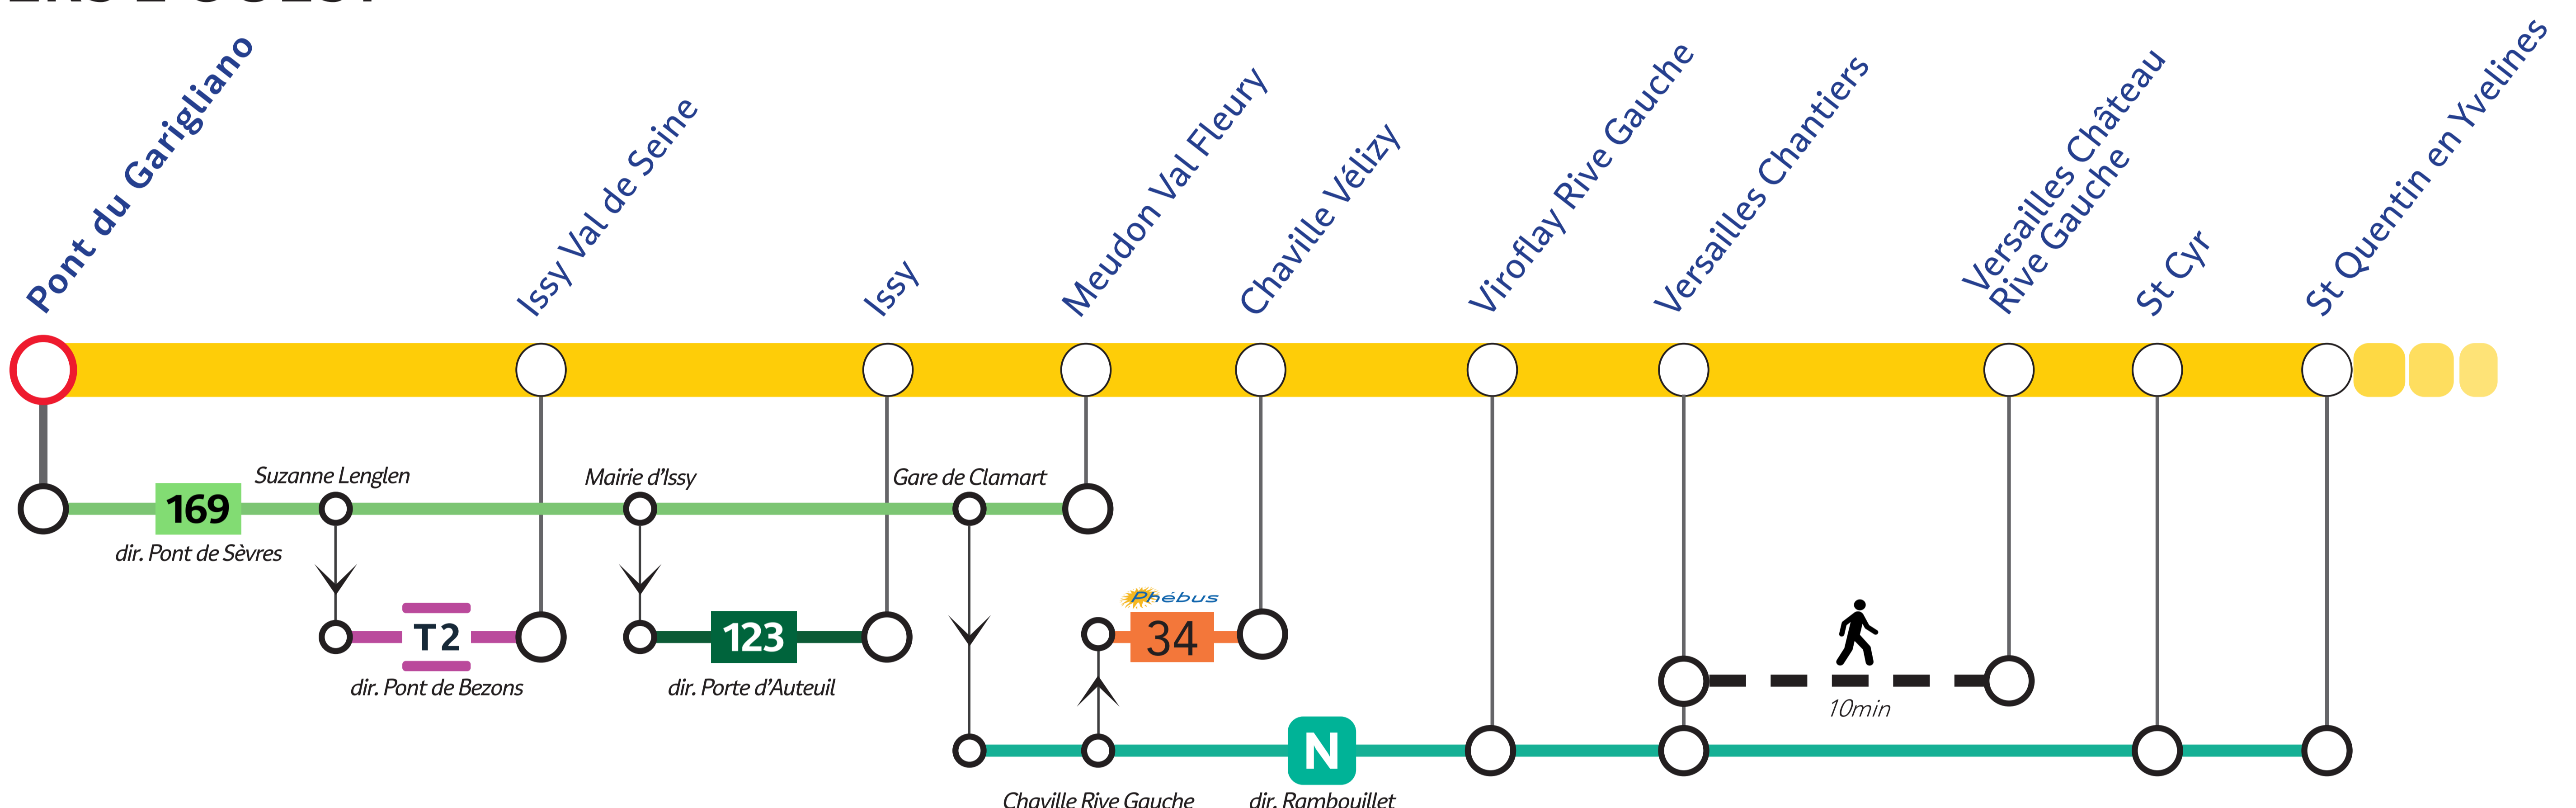

ITINÉRAIRES ALTERNATIFS AU DÉPART DU PONT DU GARIGLIANO

VERS L'OUEST

VERS LE NORD

VERS PARIS

SITES ET APPLIS UTILES :

Retrouvez ici tous les autres itinéraires alternatifs des gares du RER C :

pour