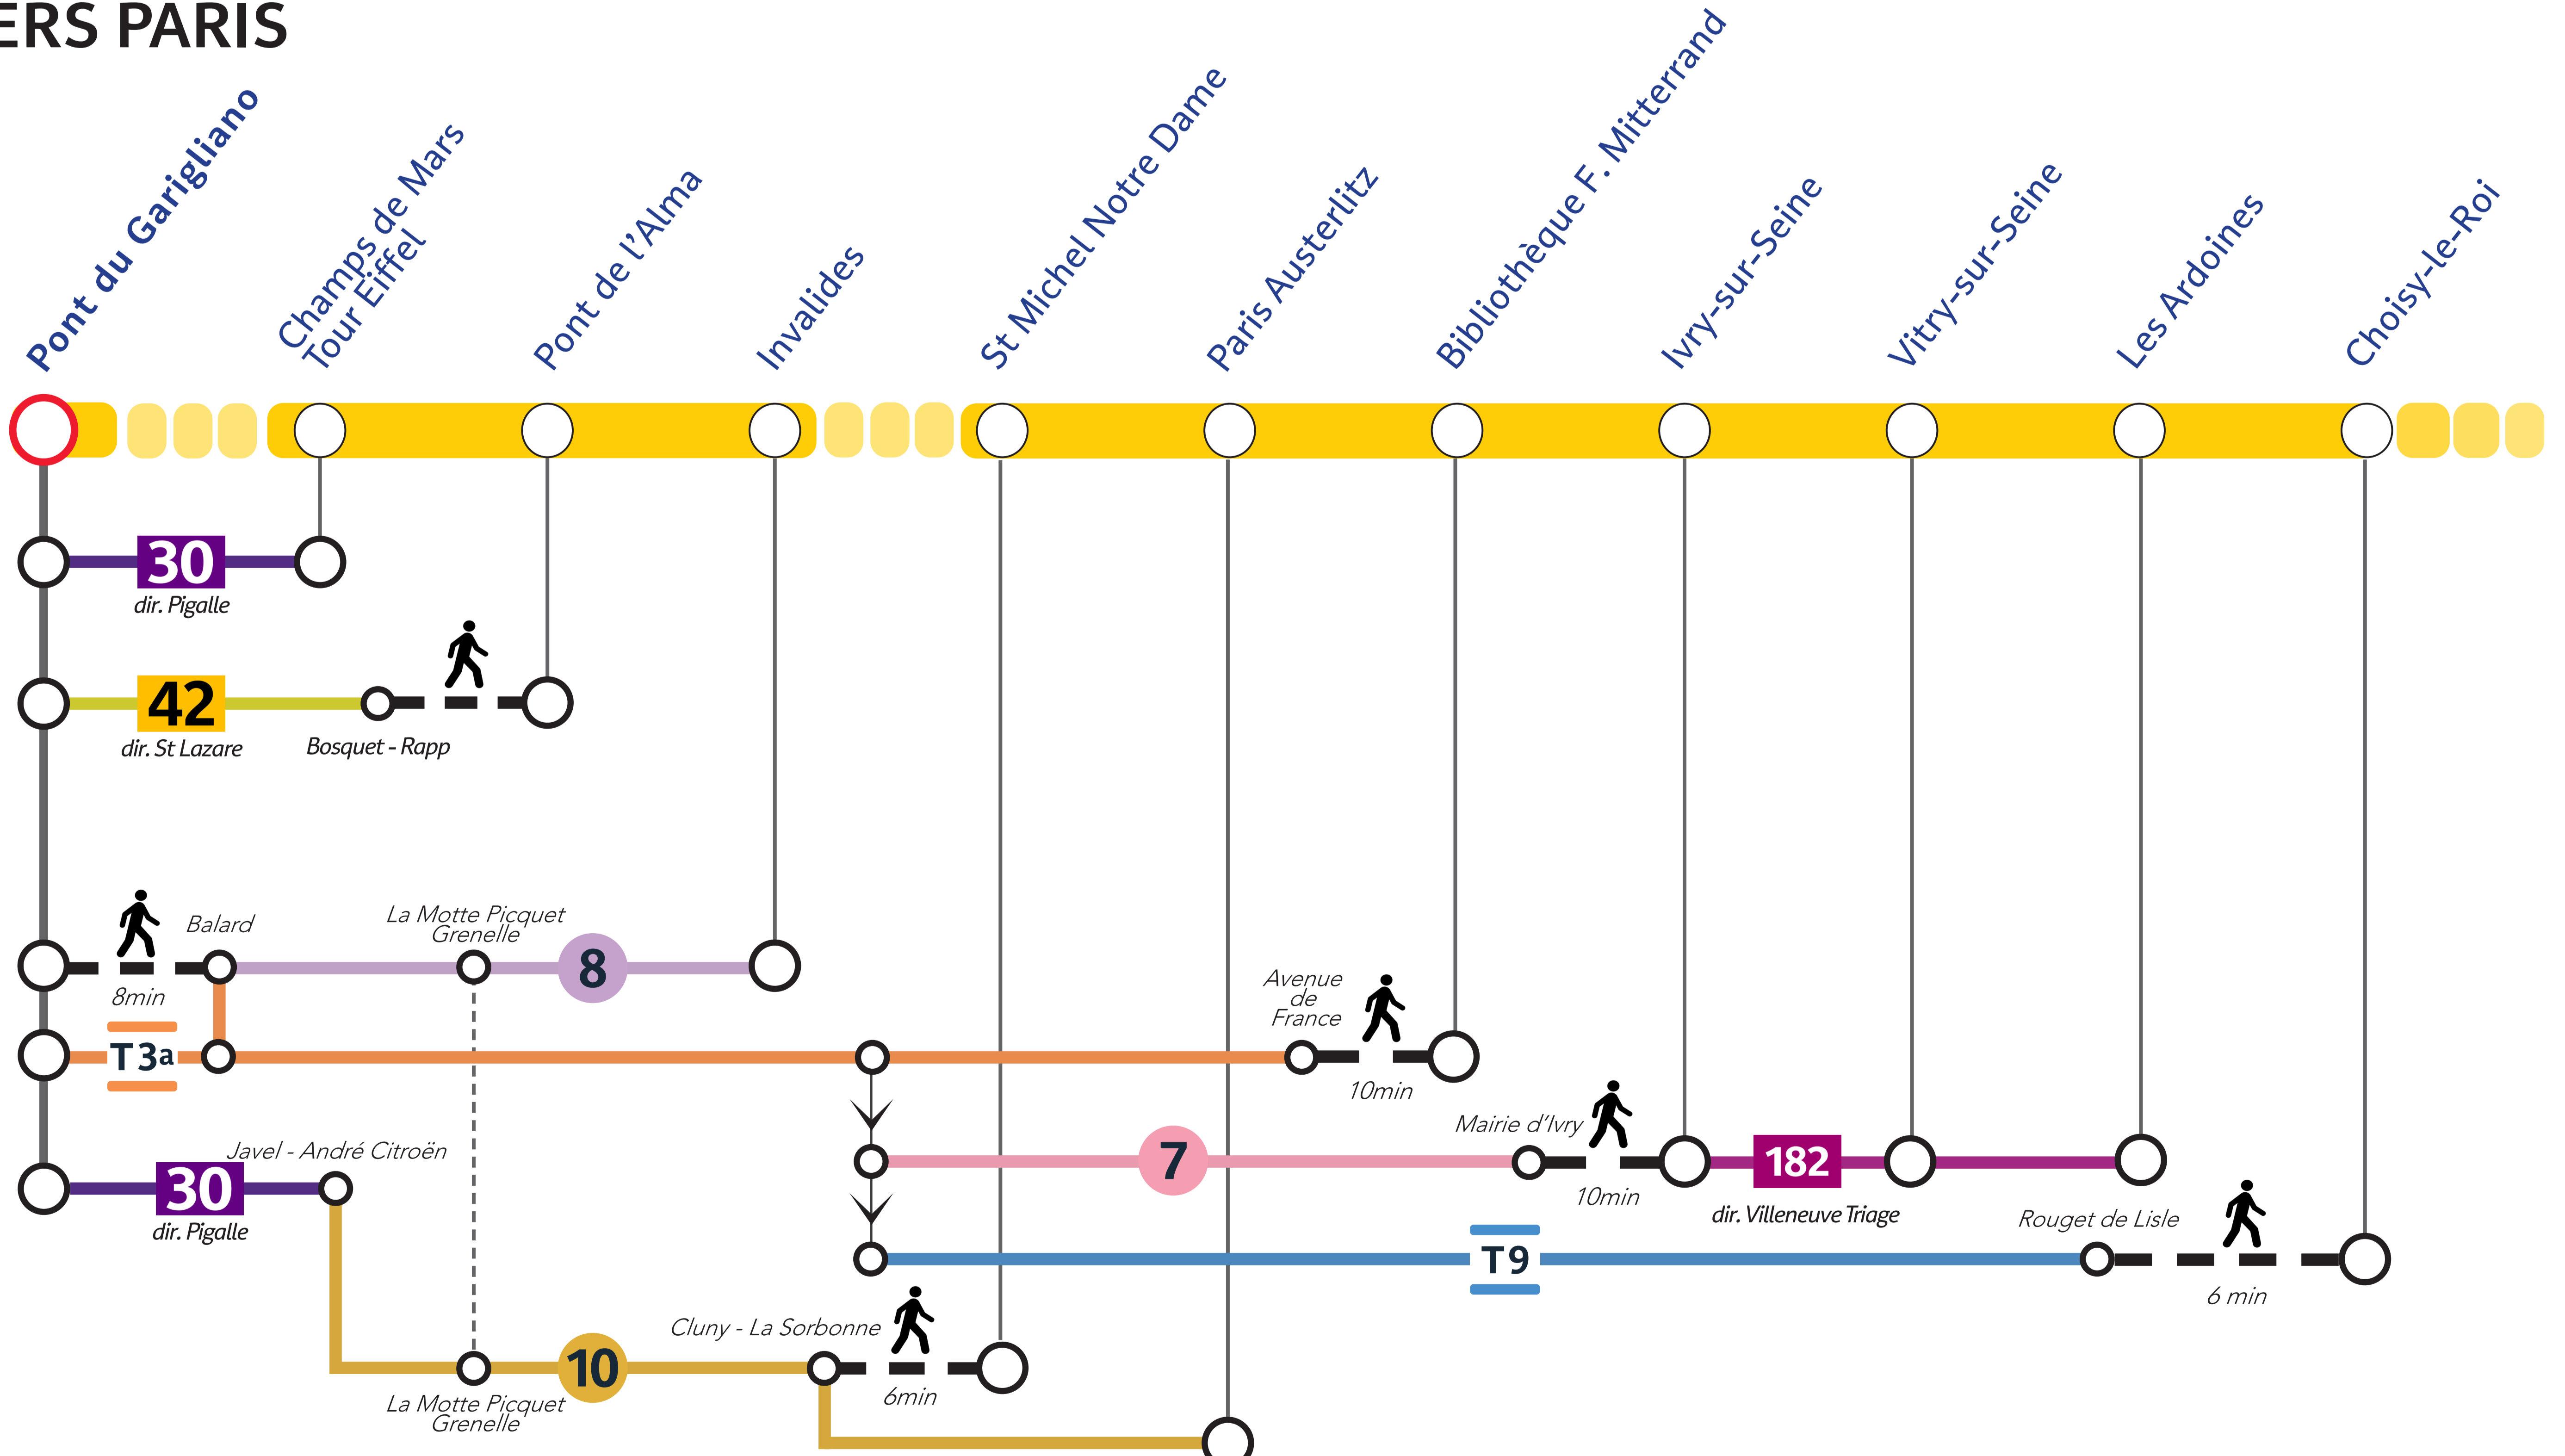

ITINÉRAIRES ALTERNATIFS AU DÉPART DU PONT DU GARIGLIANO

VERS L'OUEST

VERS LE NORD

VERS PARIS

SITES ET APPLIS UTILES :

Retrouvez ici tous les autres itinéraires alternatifs des gares du RER C :

pour