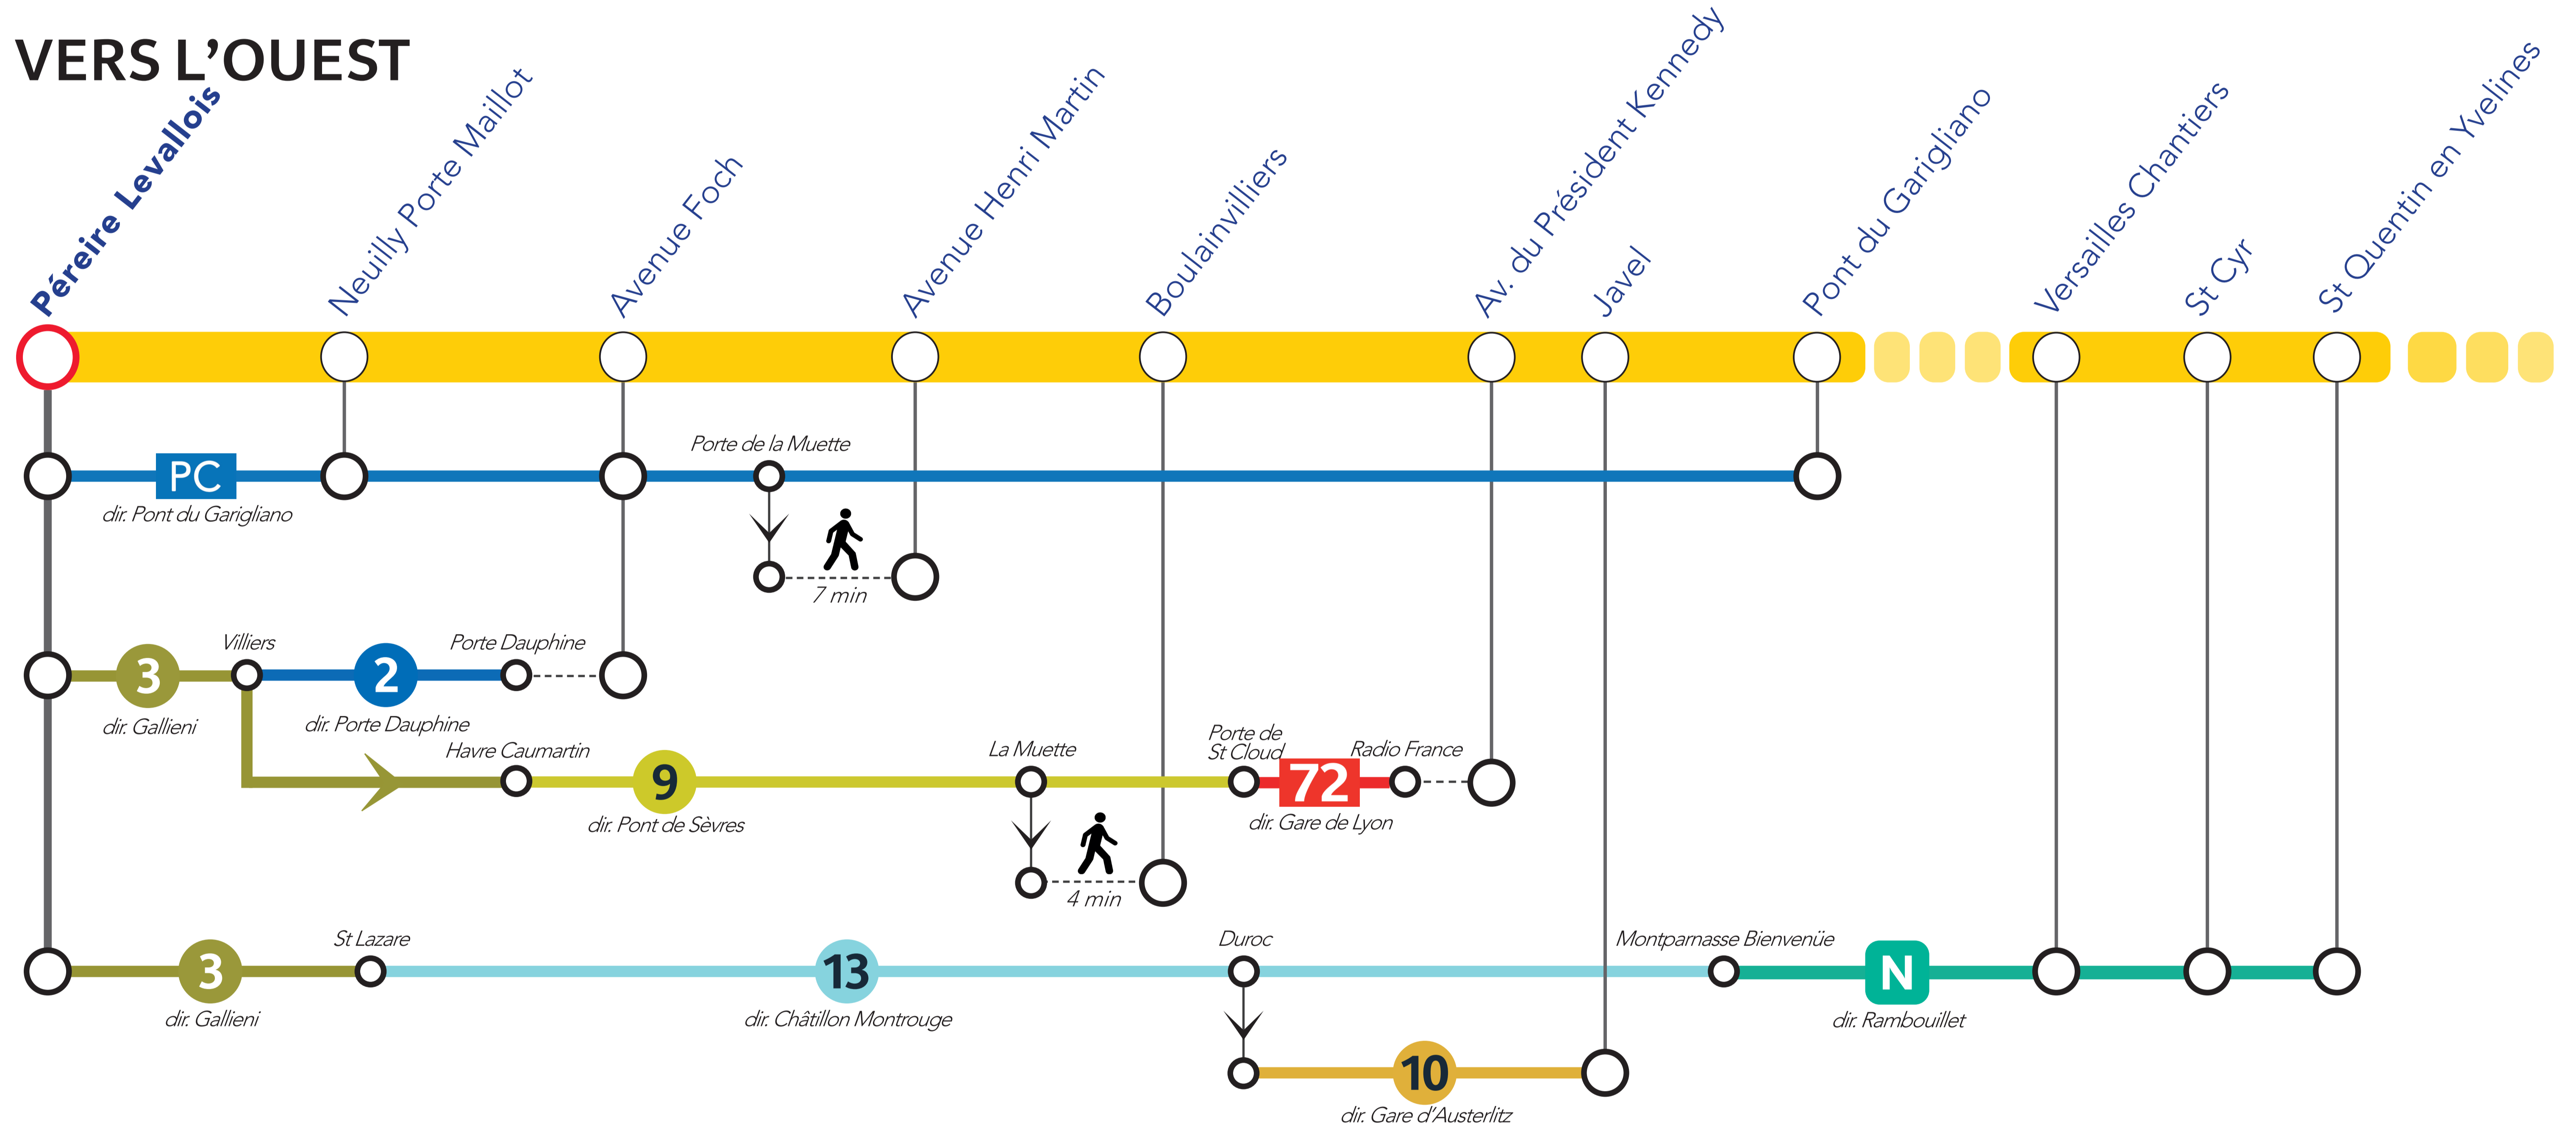

ITINÉRAIRES ALTERNATIFS AU DÉPART DE PÉREIRE LEVALLOIS

VERS LE NORD

VERS L'OUEST

VERS LE SUD

SITES ET APPLIS UTILES :

Île-de-France
Mobilités

Applis SNCF

Transilien.com

Retrouvez ici tous les autres itinéraires alternatifs des gares du RER C :

pour