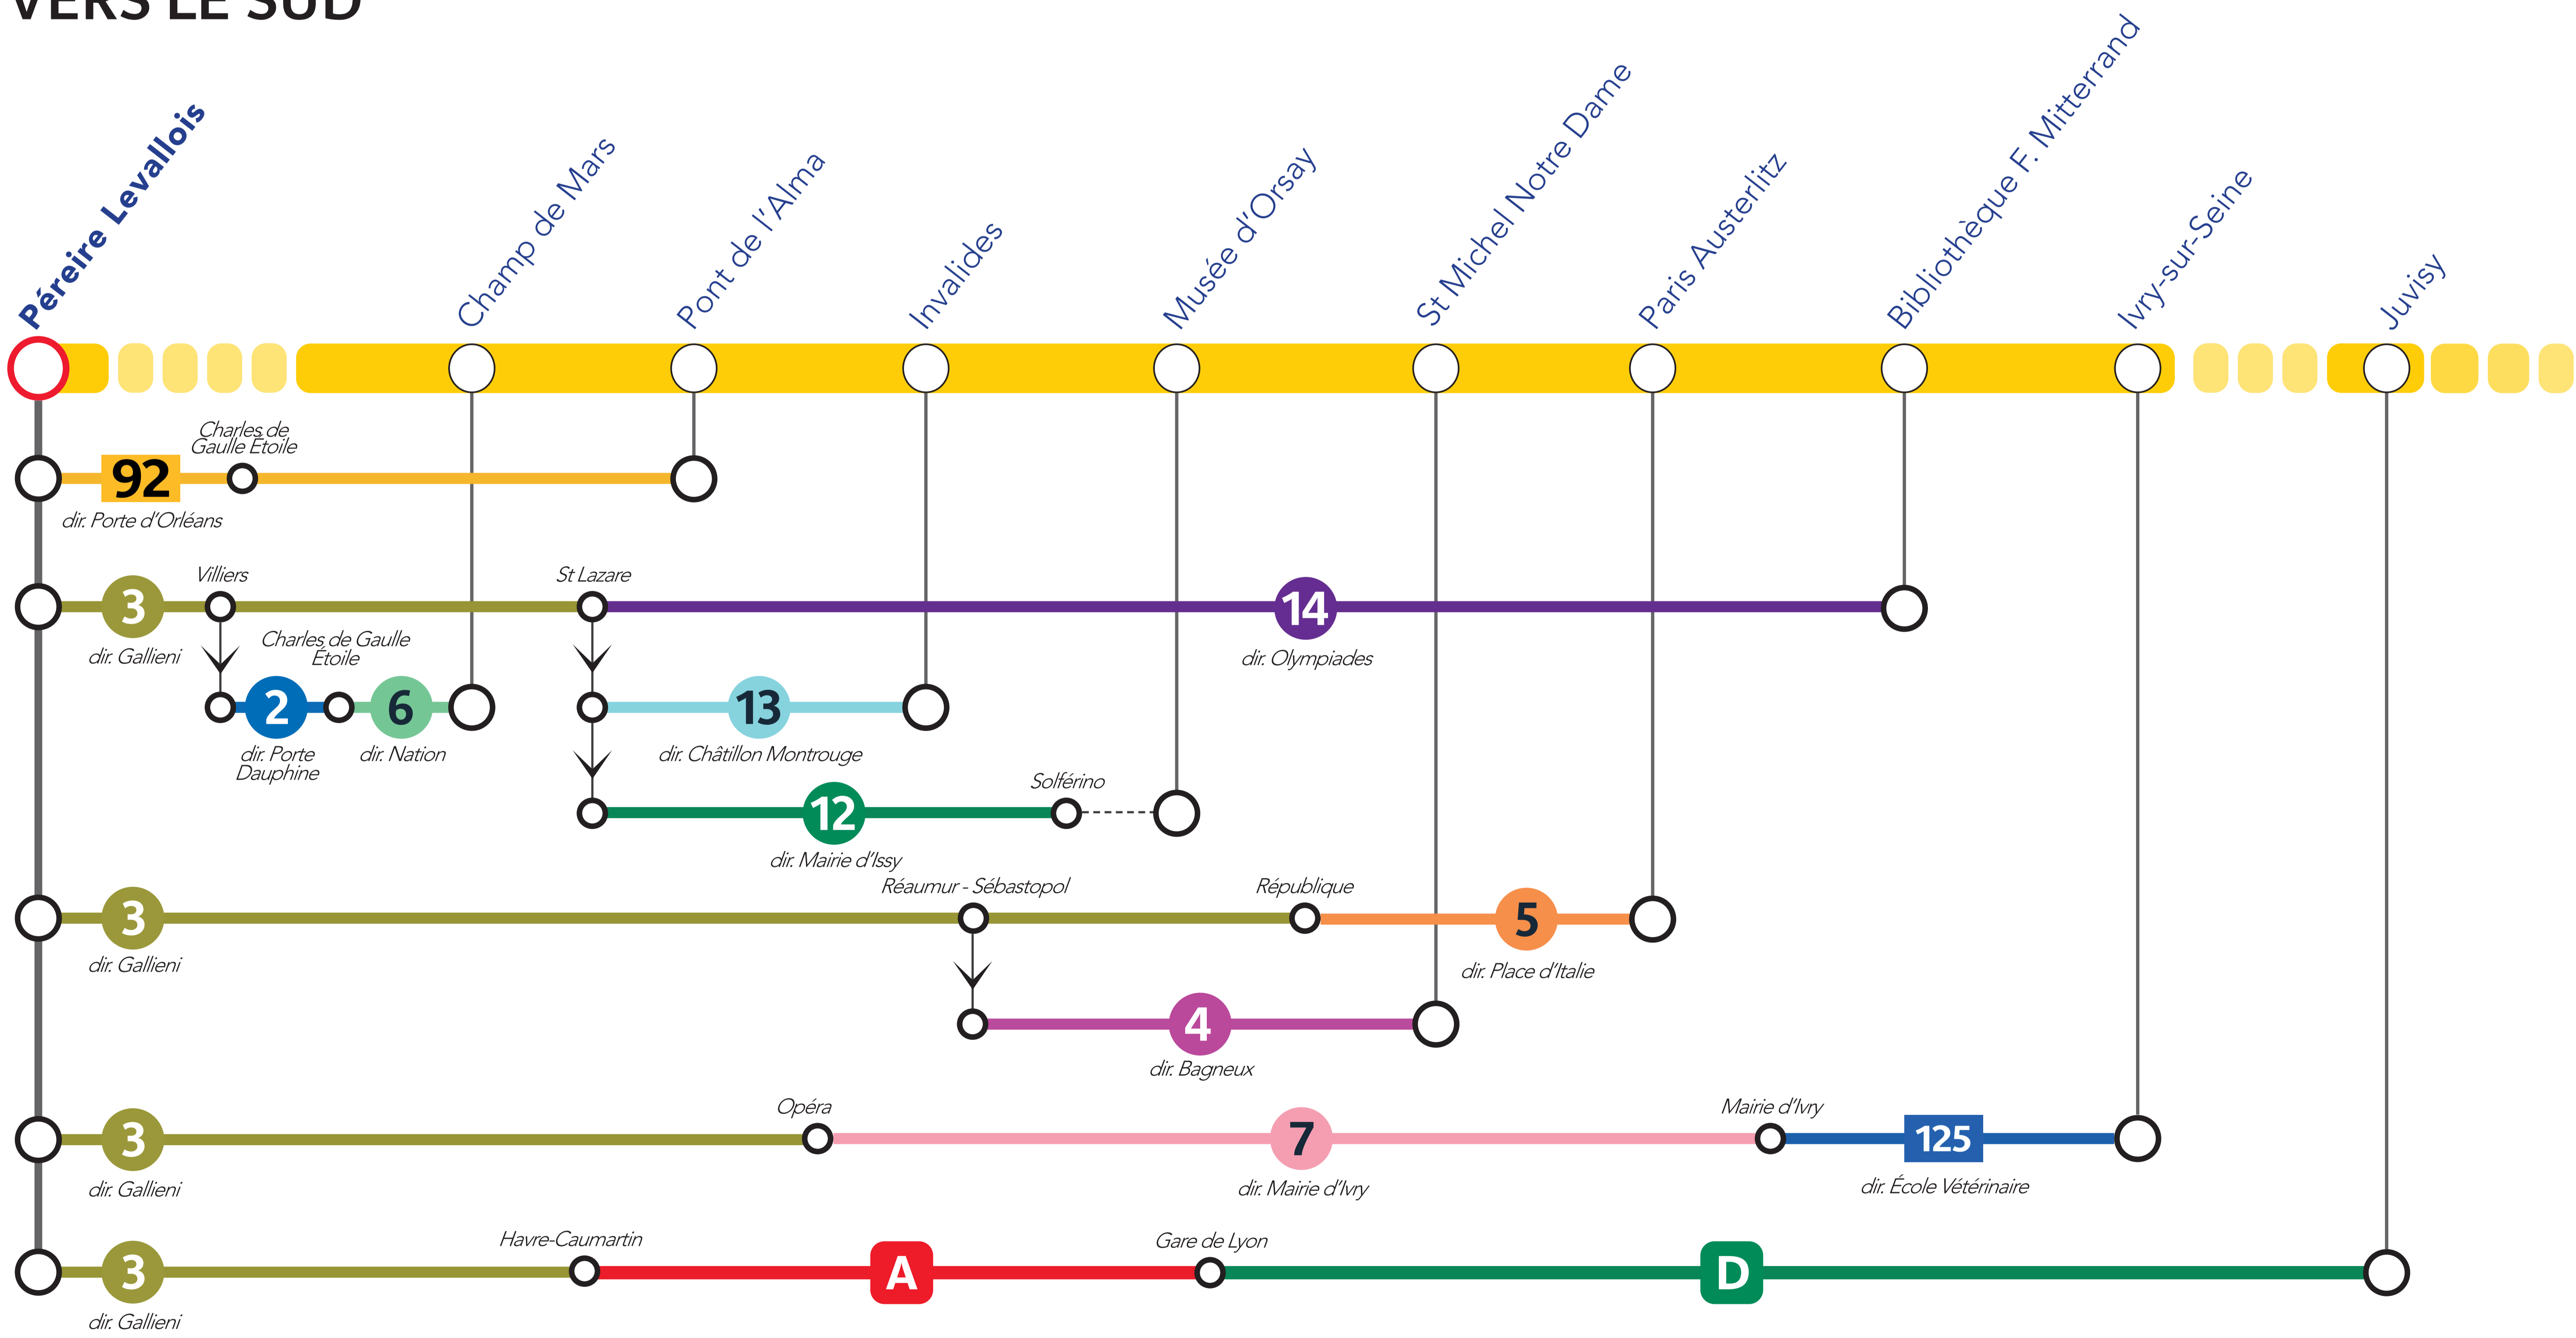

ITINÉRAIRES ALTERNATIFS AU DÉPART DE PÉREIRE LEVALLOIS

VERS LE NORD

VERS L'OUEST

VERS LE SUD

SITES ET APPLIS UTILES :

Île-de-France
Mobilités

Applis SNCF

Transilien.com

Retrouvez ici tous les autres itinéraires alternatifs des gares du RER C :

pour