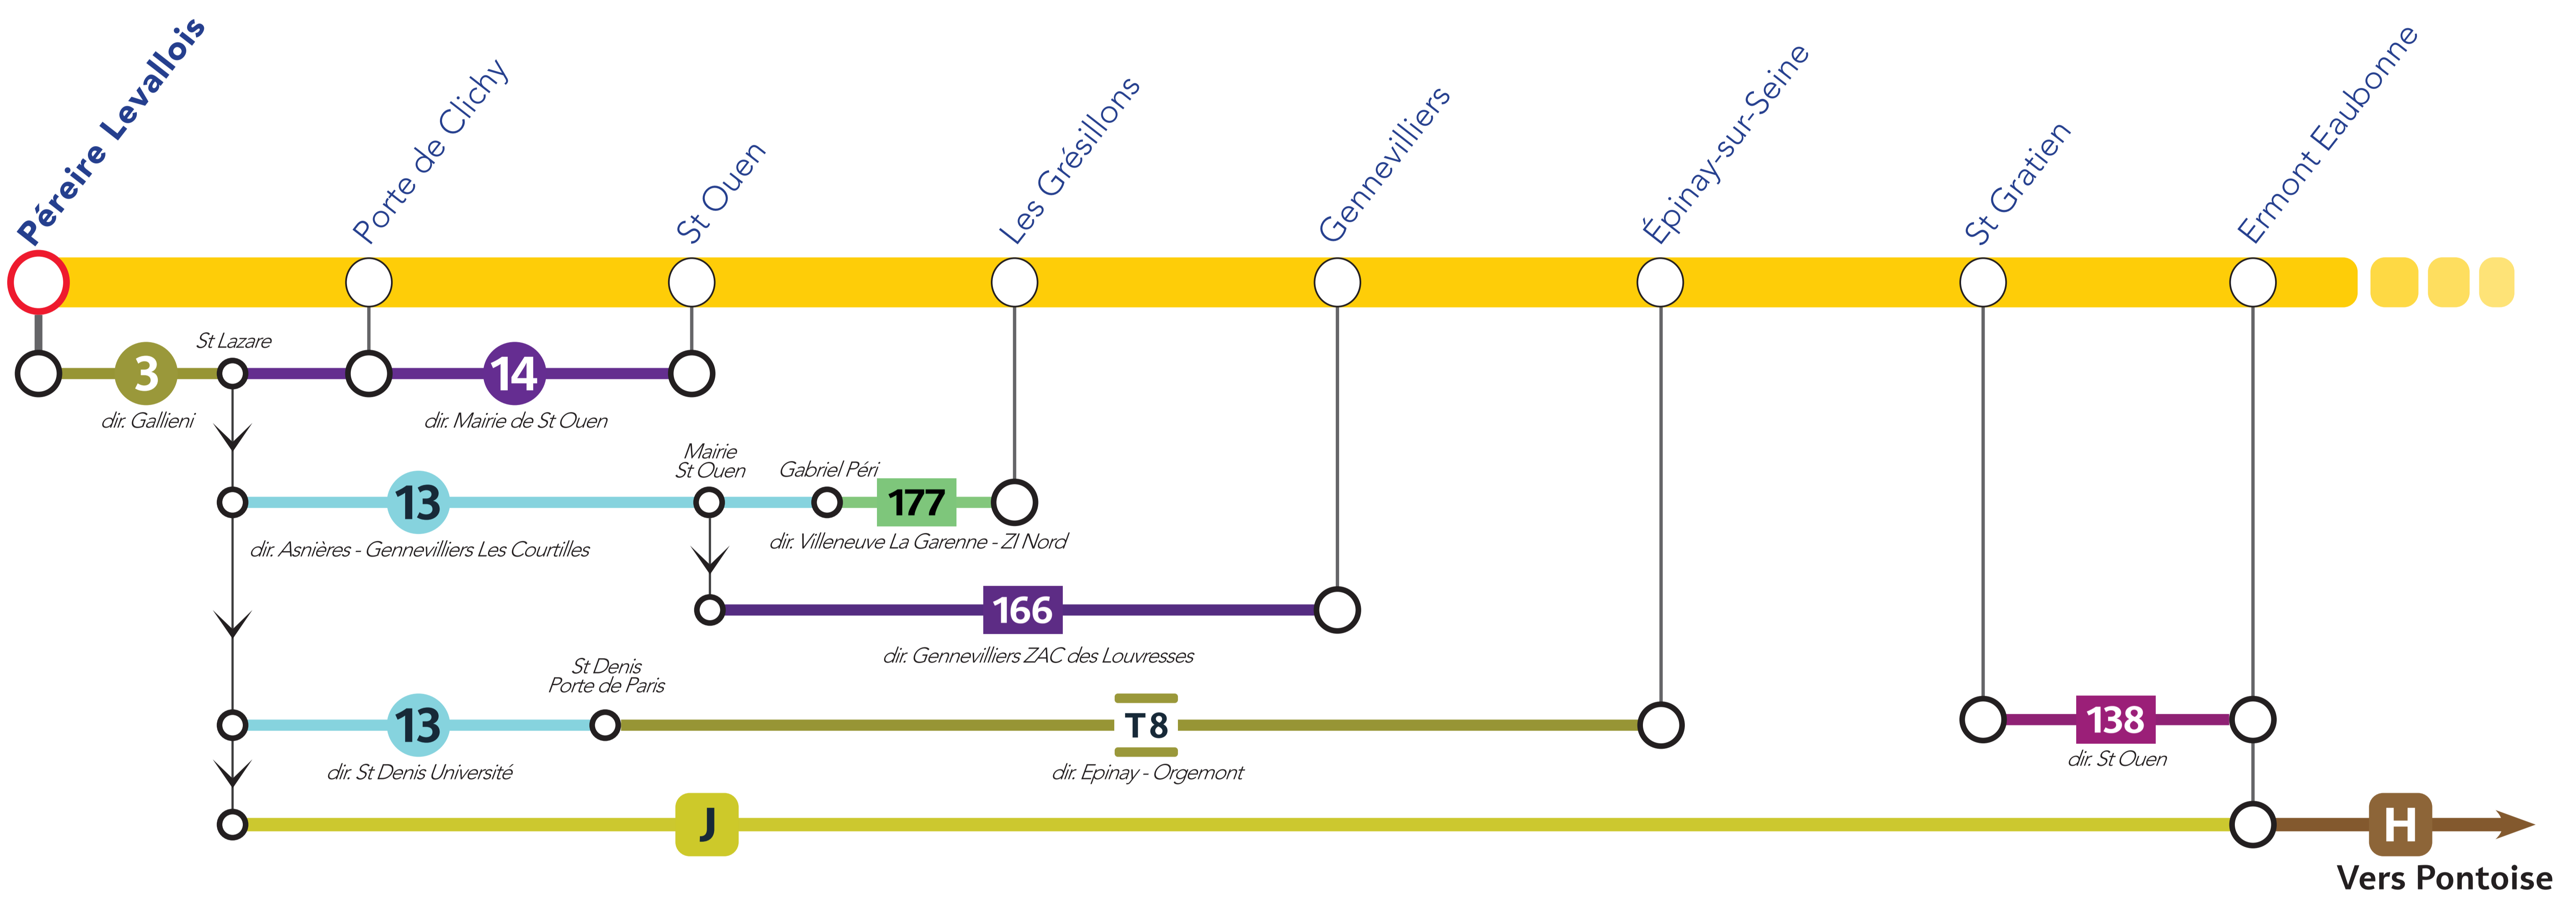

ITINÉRAIRES ALTERNATIFS AU DÉPART DE PÉREIRE LEVALLOIS

VERS LE NORD

VERS L'OUEST

VERS LE SUD

SITES ET APPLIS UTILES :

Île-de-France
Mobilités

Applis SNCF

Transilien.com

Retrouvez ici tous les autres itinéraires alternatifs des gares du RER C :

pour