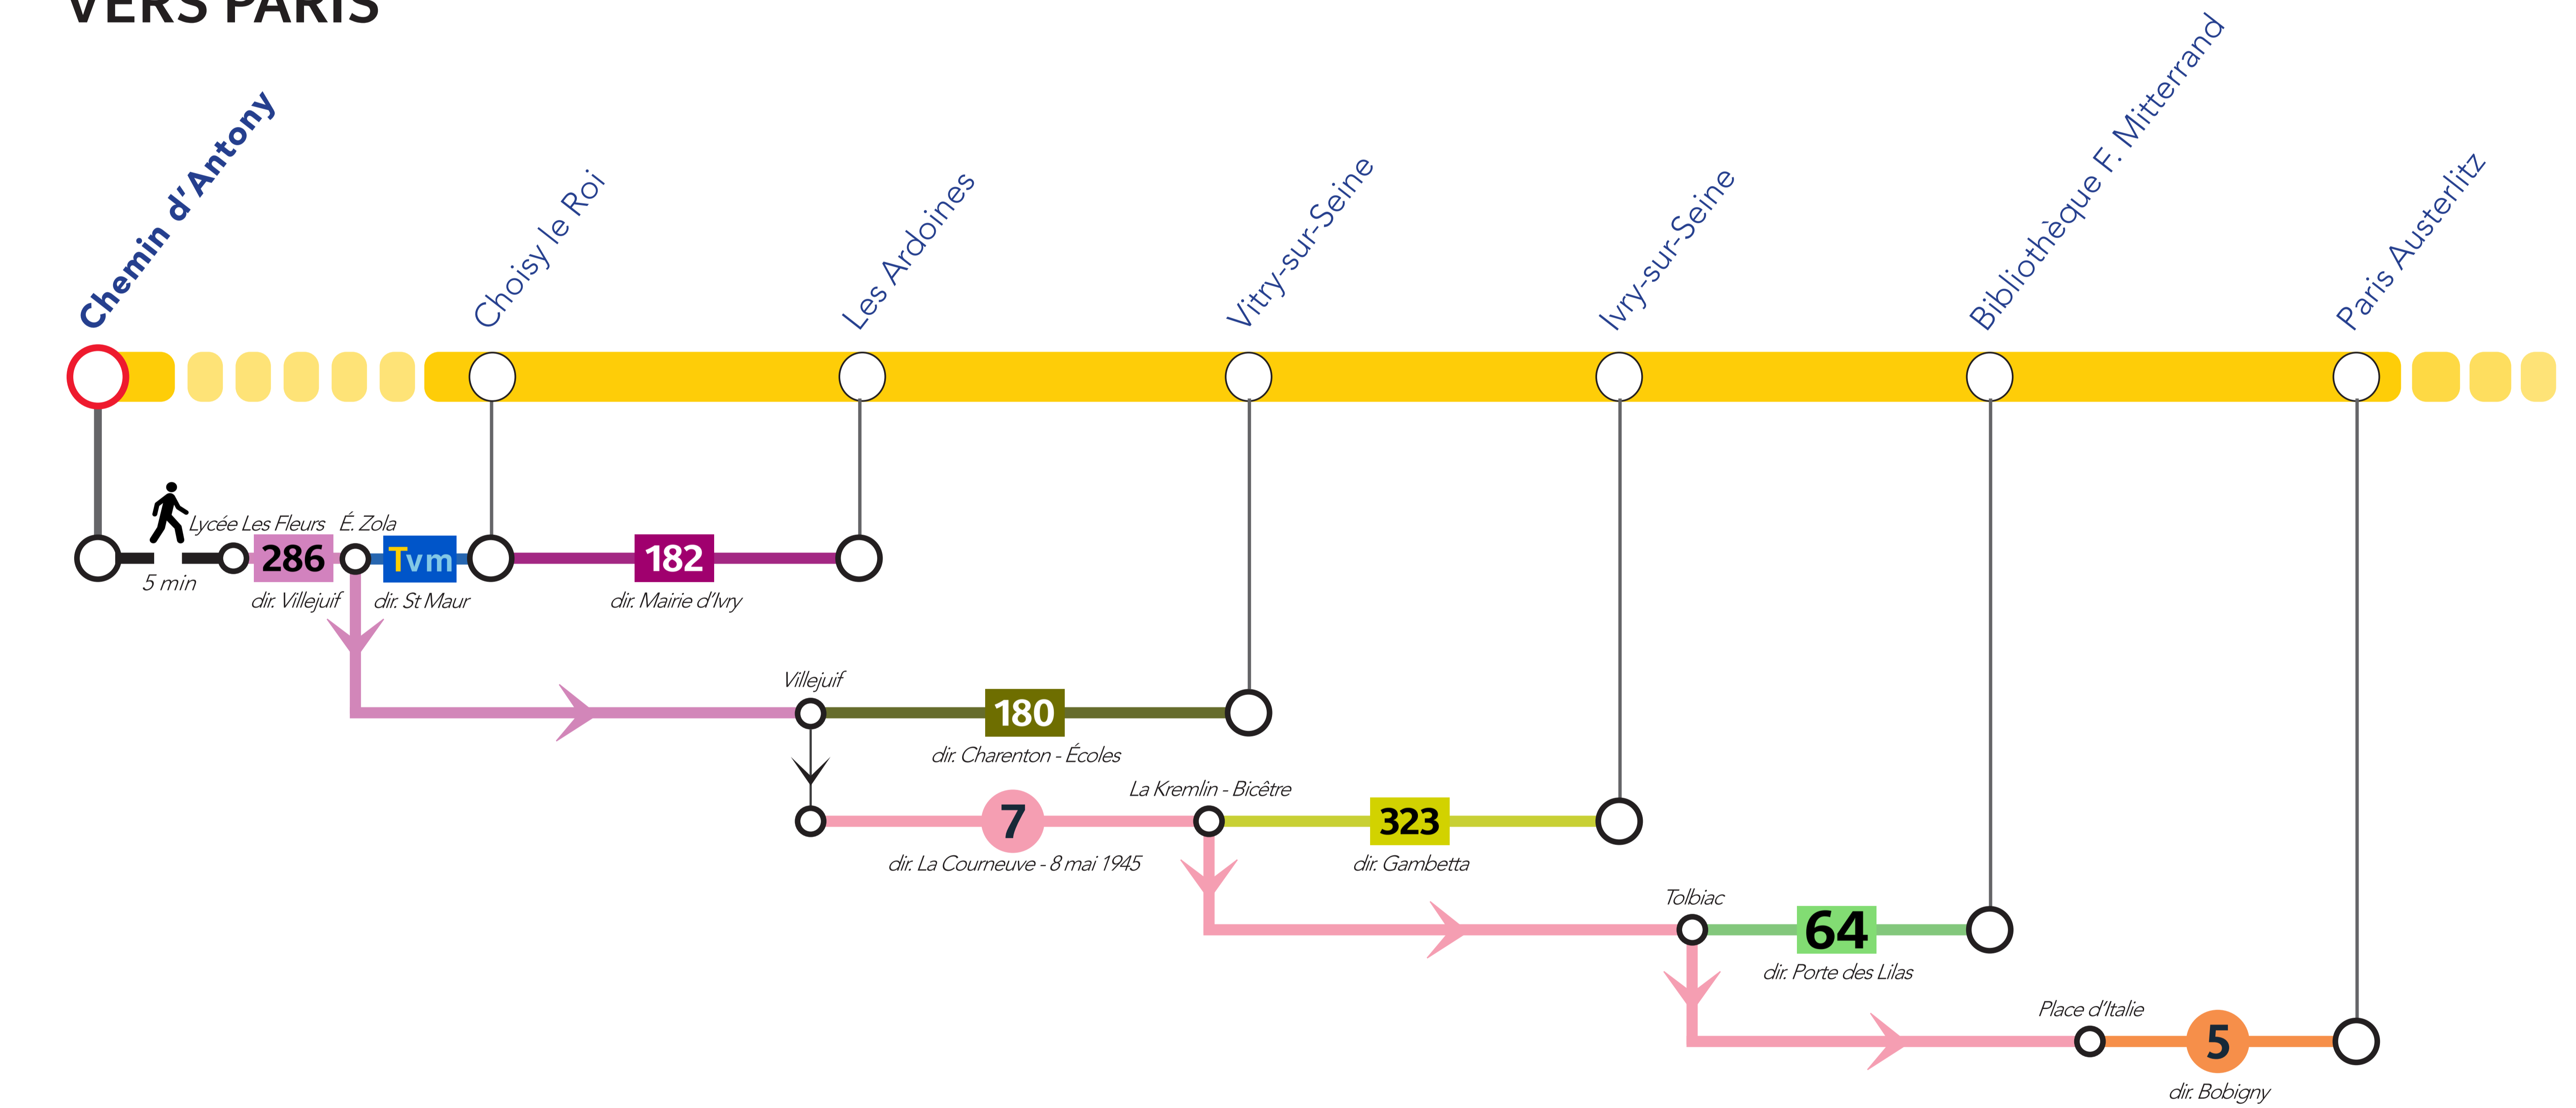

ITINÉRAIRES ALTERNATIFS AU DÉPART DE CHEMIN D'ANTONY

VERS PARIS

VERS LE SUD

SITES ET APPLIS UTILES :

Île-de-France
Mobilités

Applis SNCF

Transilien.com

Retrouvez ici tous les autres itinéraires alternatifs des gares du RER C :

pour