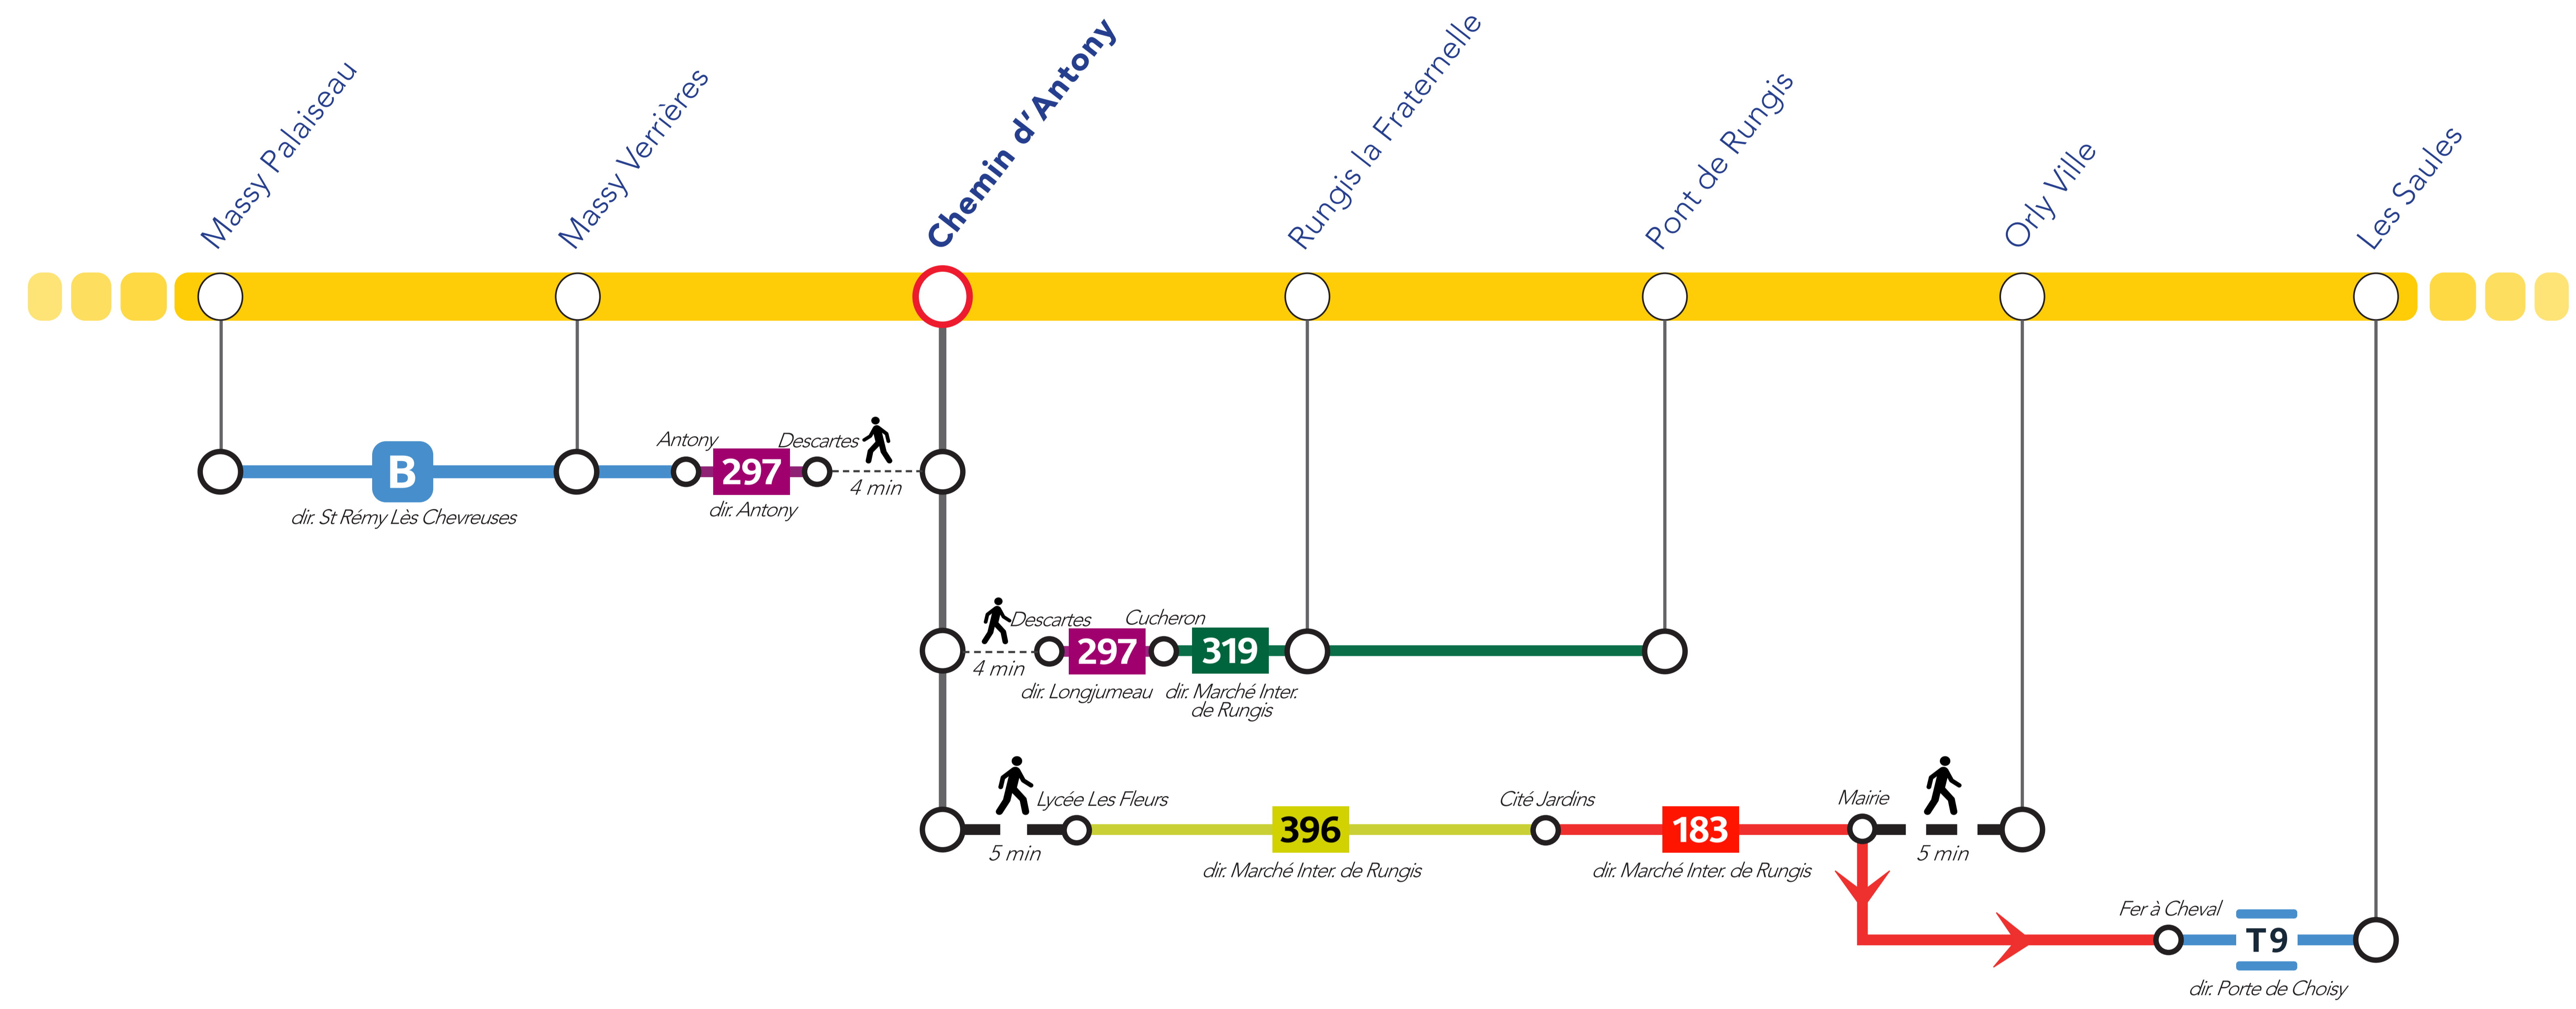

ITINÉRAIRES ALTERNATIFS AU DÉPART DE CHEMIN D'ANTONY

VERS PARIS

VERS LE SUD

SITES ET APPLIS UTILES :

Île-de-France
Mobilités

Applis SNCF

Transilien.com

Retrouvez ici tous les autres itinéraires alternatifs des gares du RER C :

pour