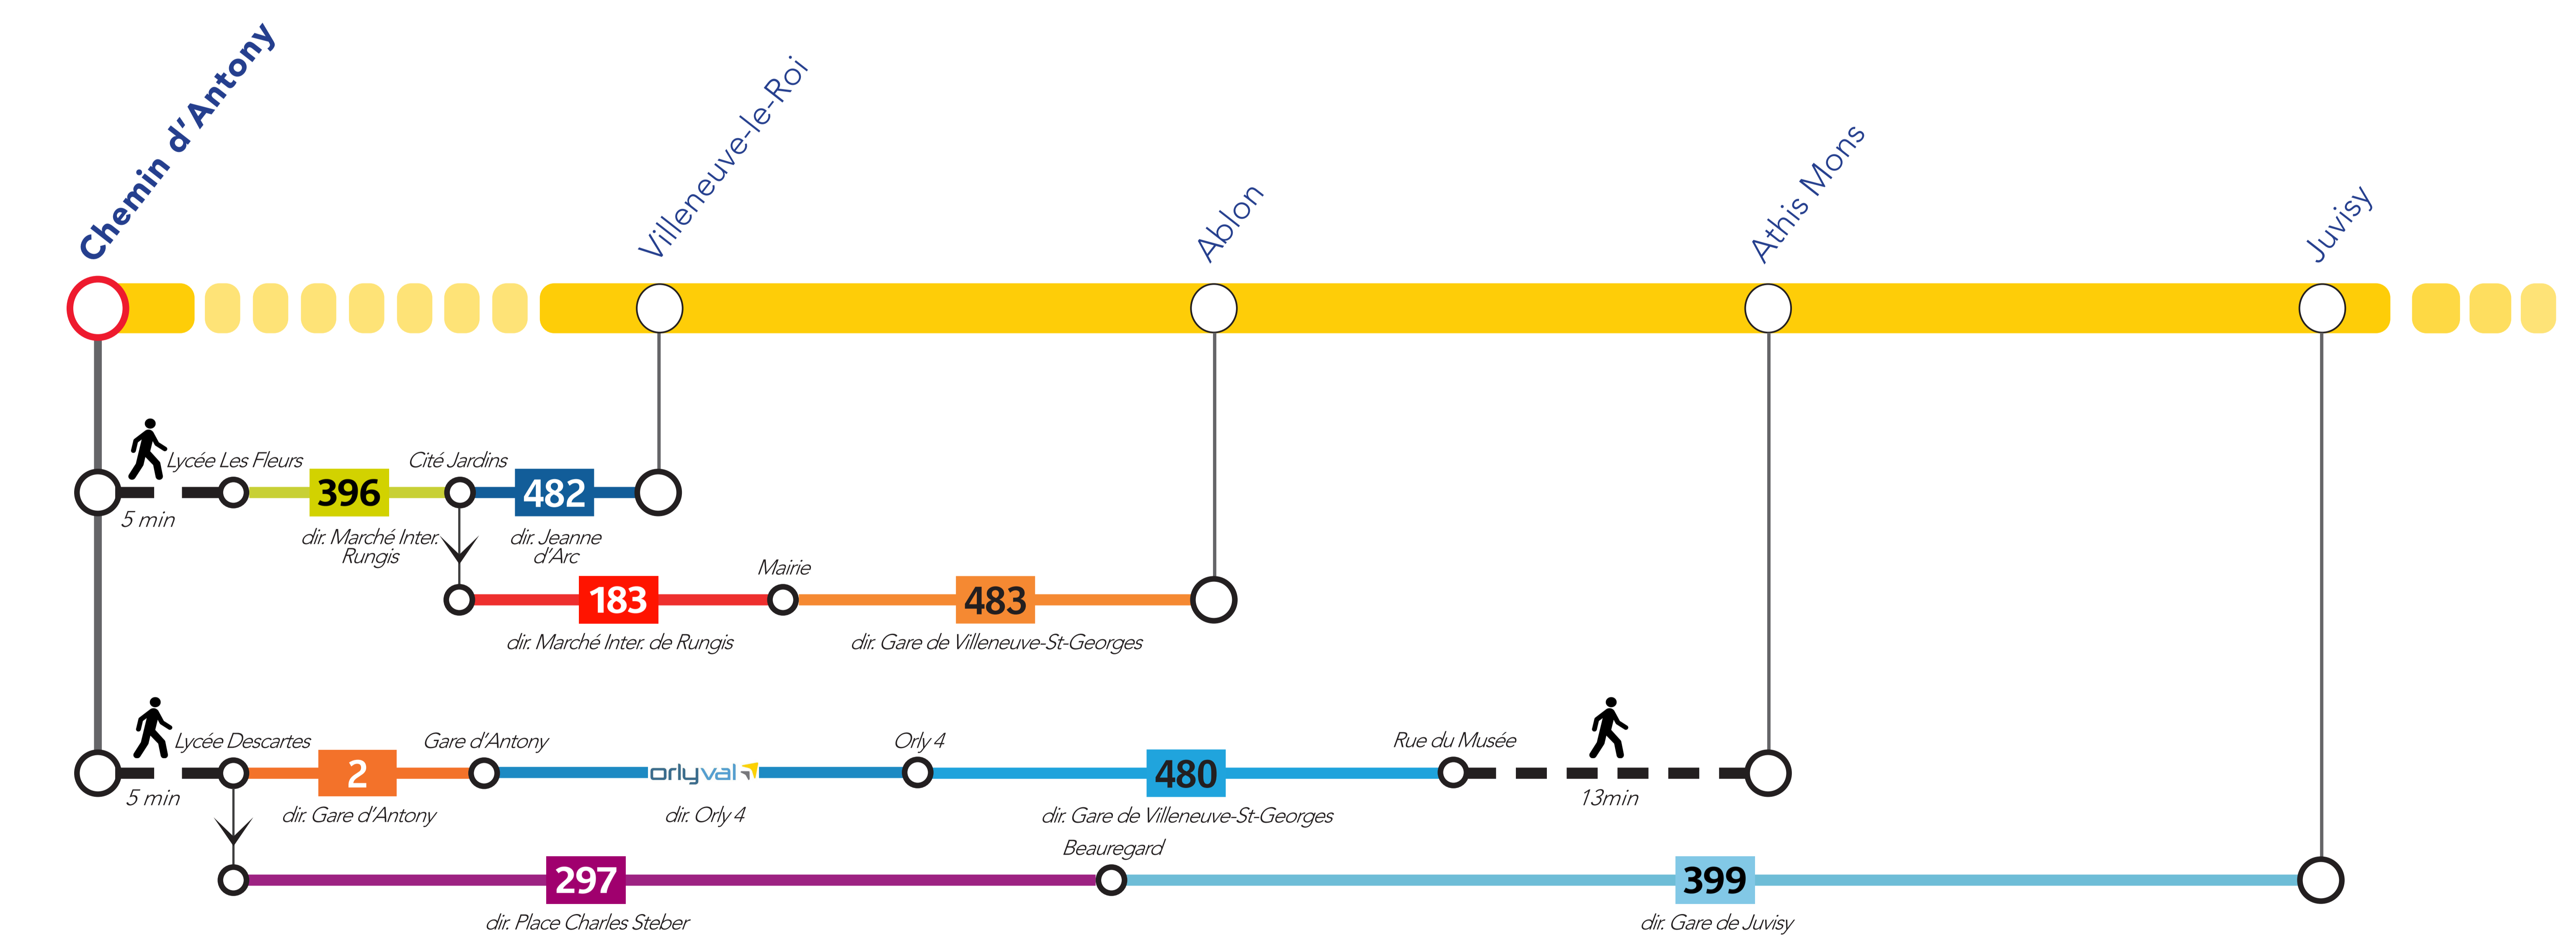

ITINÉRAIRES ALTERNATIFS AU DÉPART DE CHEMIN D'ANTONY

VERS PARIS

VERS LE SUD

SITES ET APPLIS UTILES :

Île-de-France
Mobilités

Applis SNCF

Transilien.com

Retrouvez ici tous les autres itinéraires alternatifs des gares du RER C :

pour