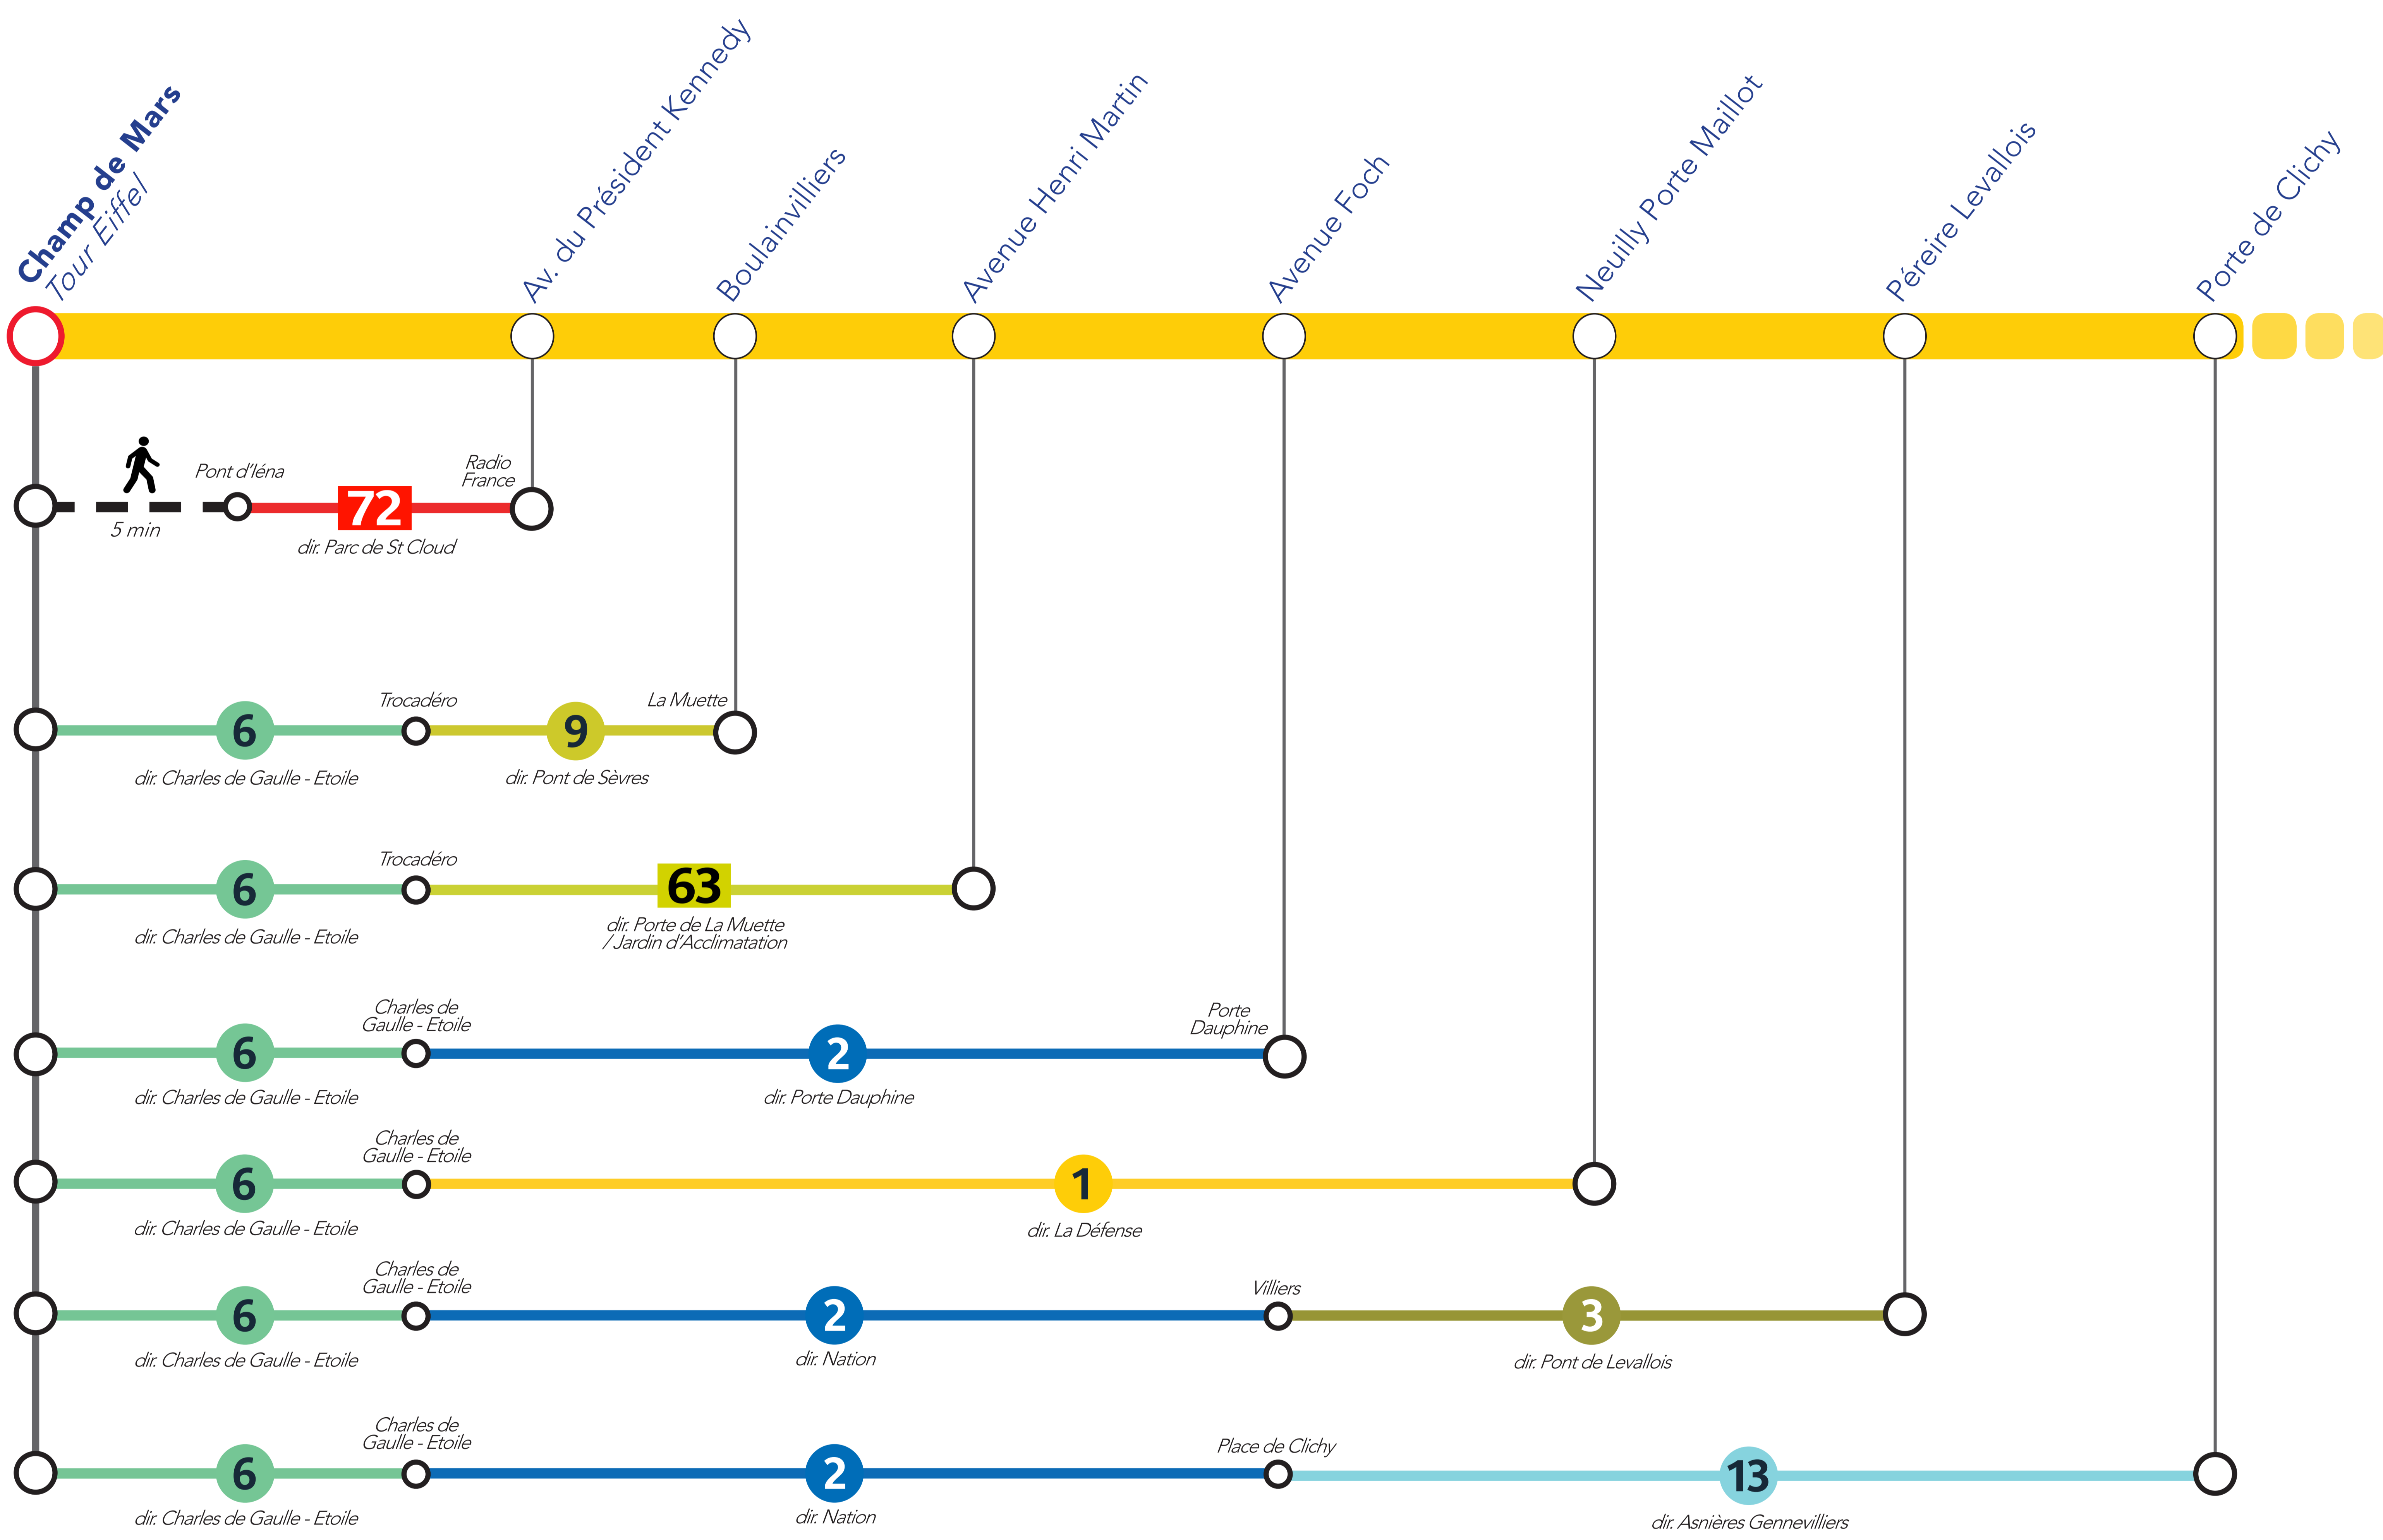

# ITINÉRAIRES ALTERNATIFS AU DÉPART DE CHAMP DE MARS

## VERS LE NORD

SITES ET APPLIS UTILES :

- Île-de-France Mobilités
- SNCF Applis SNCF
- Transilien.com

Retrouvez ici tous les autres itinéraires alternatifs des gares du RER C :