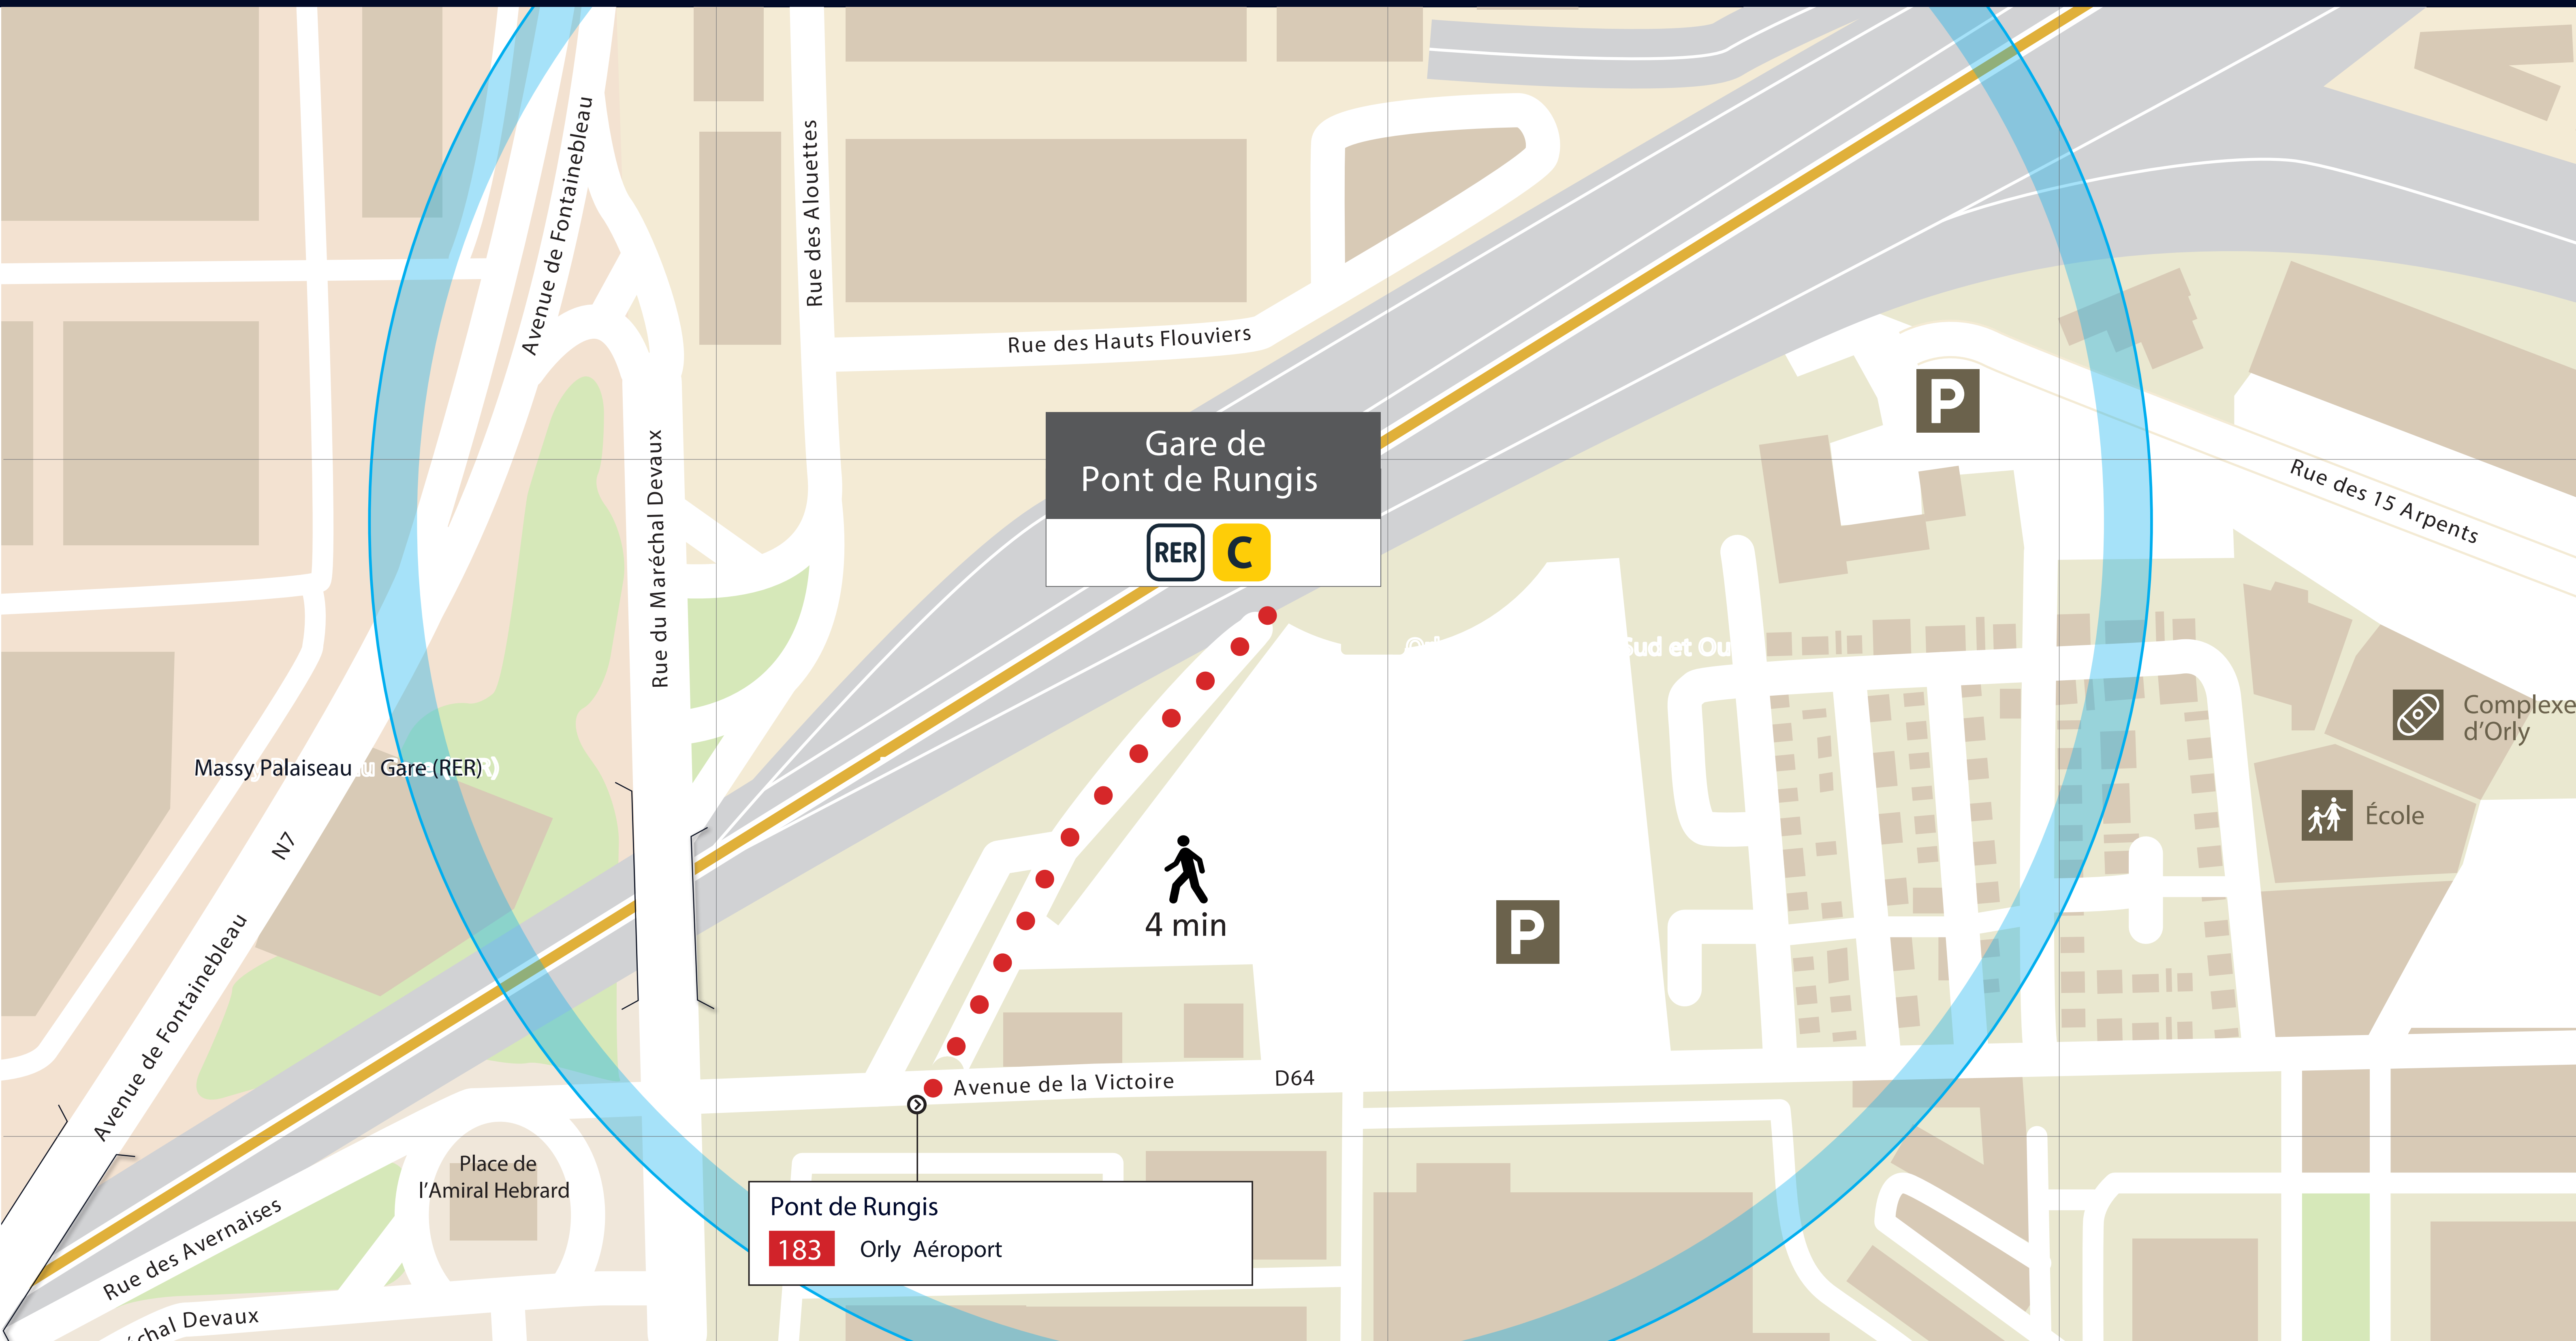

# Vous souhaitez rejoindre l'Aéroport d'Orly Terminal 4 ?

### SCANNER LE QR CODE :

*Pour vous rendre au bus 183*

Scan the QR Code  
*To get to bus 183*

### PREMIER DÉPART :

**FIRST DEPARTURE**

Lundi au samedi : 5h00

Dimanche : 6h30

Monday to Saturday 5:00am

Sunday 6:30am

### DERNIER DÉPART :

**LAST DEPARTURE**

Lundi au jeudi : 00h30

Vendredi et samedi : 1h30

Dimanche : 00h30

Monday to Thursday 12:00pm

Friday and Saturday 1:30am

Sunday 00:30am