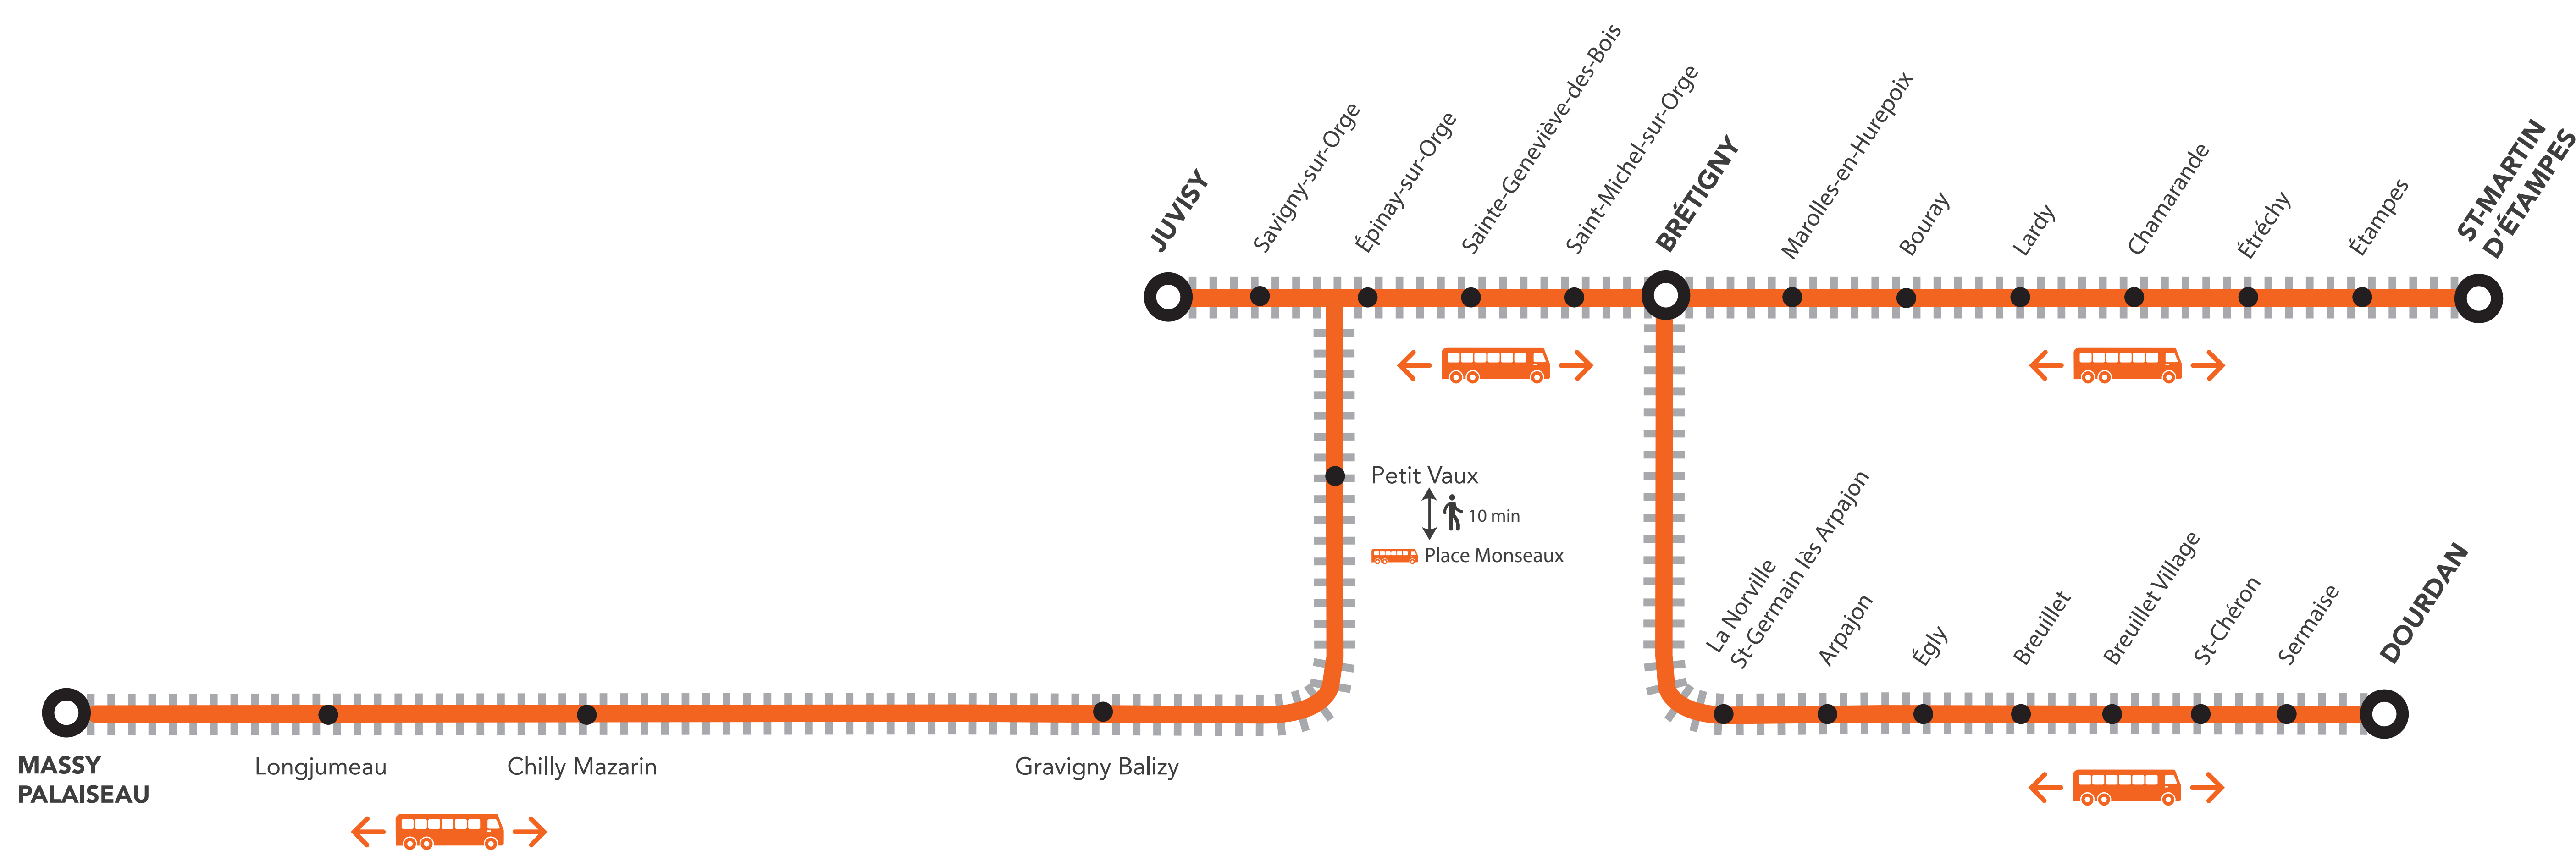

WEEK-ENDS GRANDS TRAVAUX

&

AUCUN TRAIN AU SUD DE JUVISY

Pour vous accompagner, nous mettons en place des bus de substitution : 

Entre Juvisy & Massy Palaiseau,

Entre Juvisy & St-Martin d'Étampes,

Entre Juvisy & Dourdan.

+ D'INFORMATION

- sur Île-de-France Mobilités
- sur l'assistant SNCF
- sur Transilien.com
- au guichet