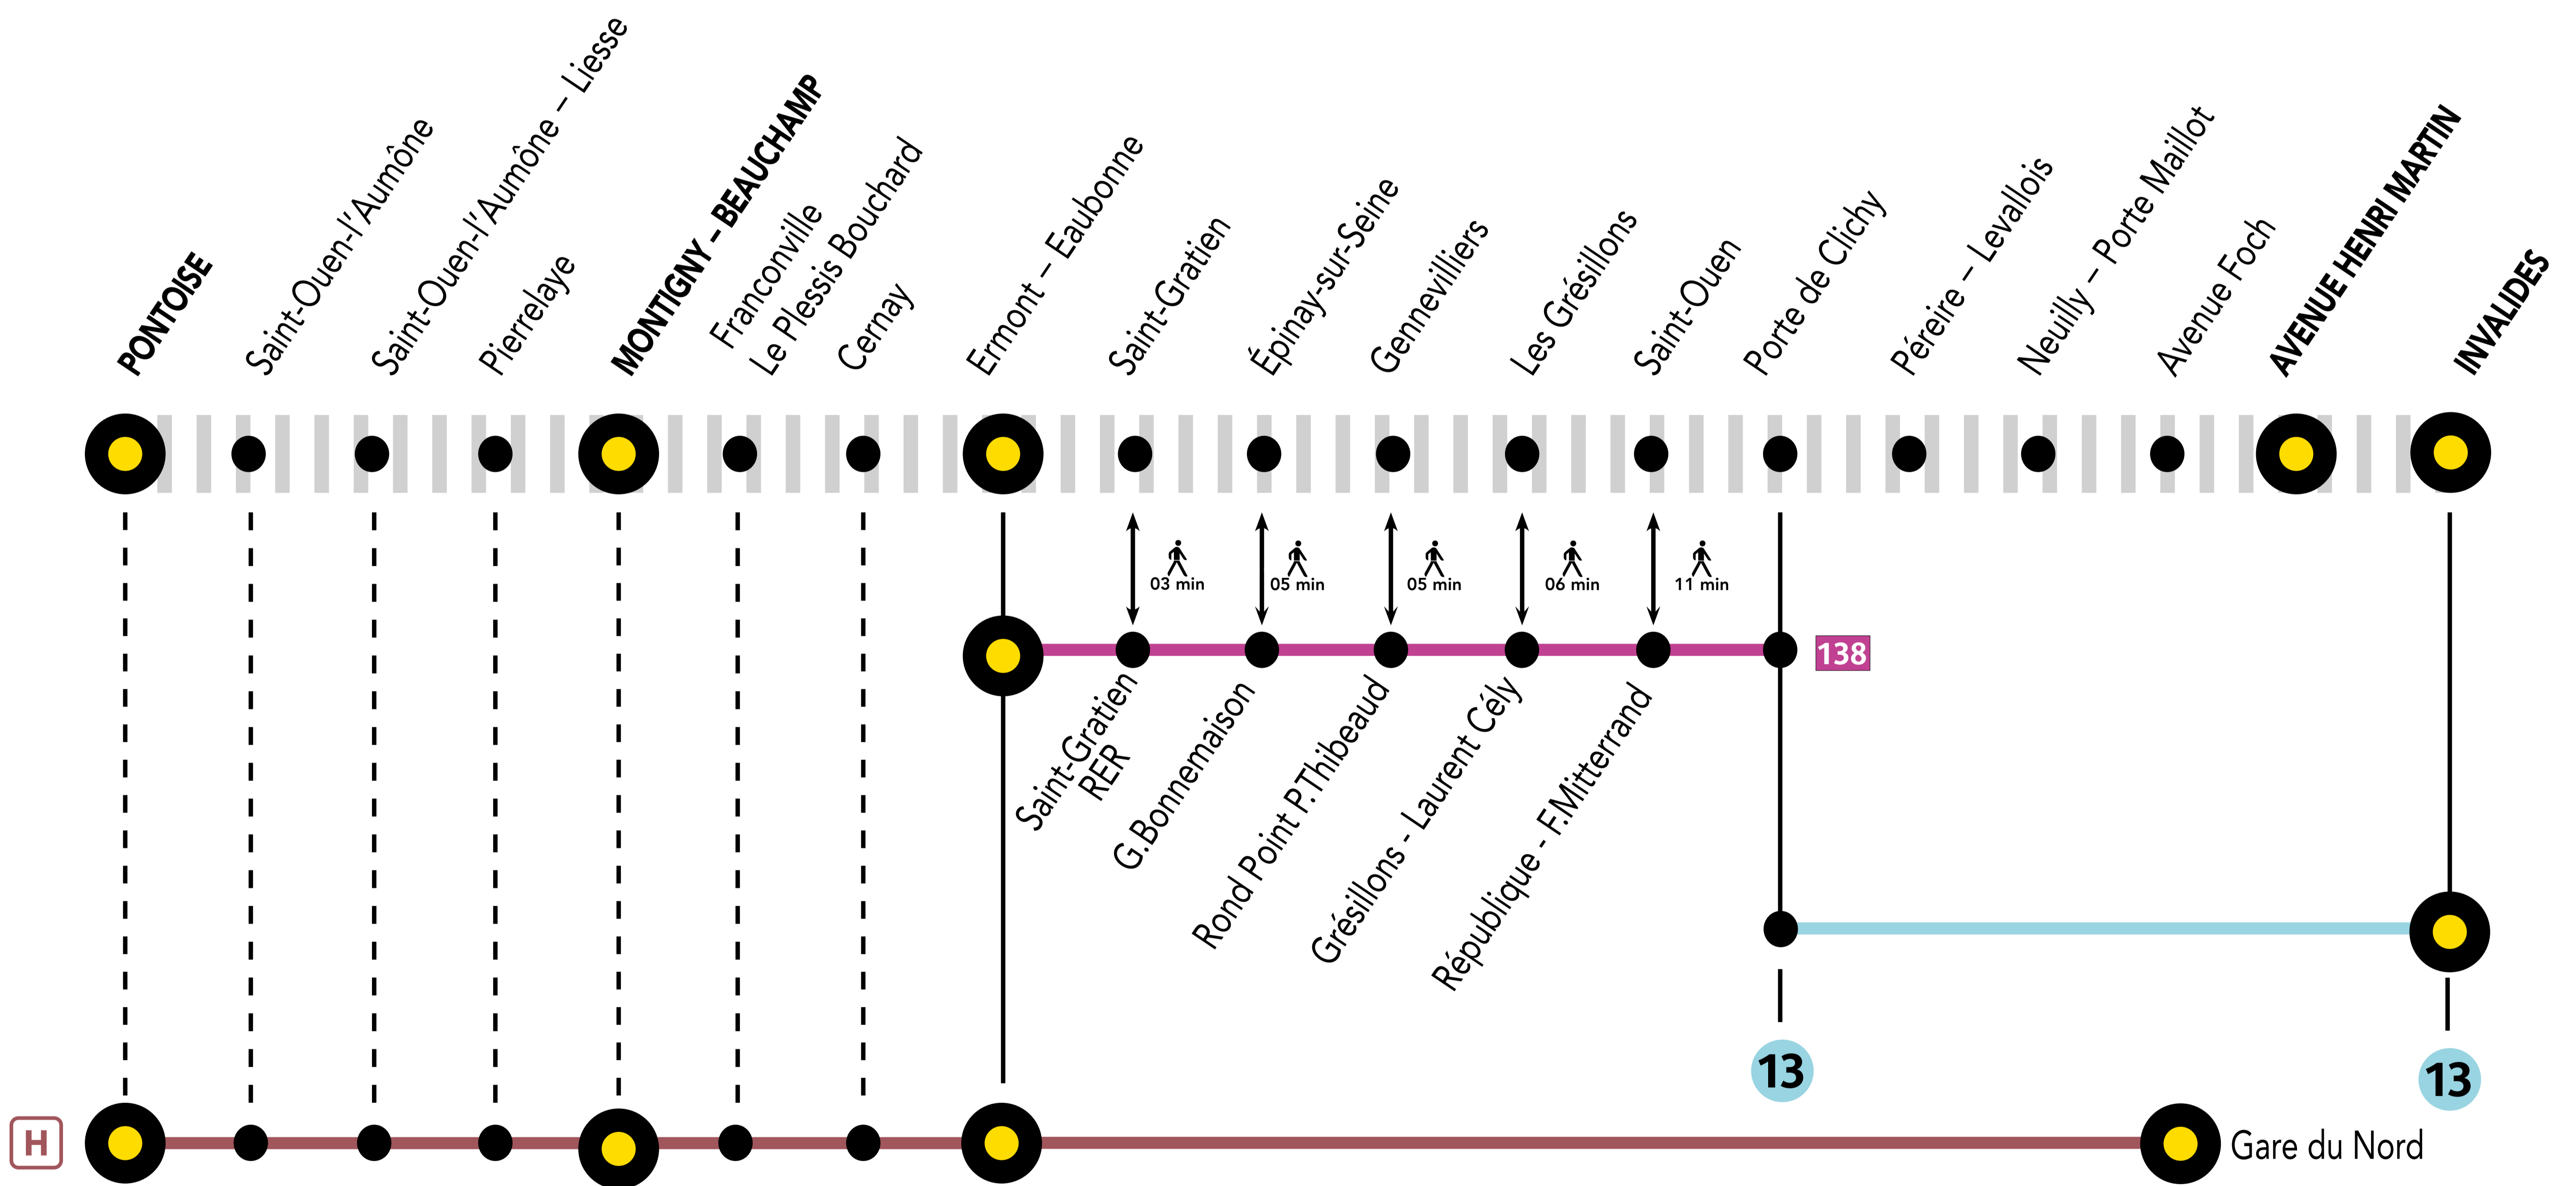

## AUCUN TRAIN À PARTIR DE 23H00 ENTRE AV HENRI MARTIN ET PONTOISE

<b>MARS.</b> <b>25</b> <b>au 29</b>	<b>AVR.</b> <b>01</b> <b>au 30</b>	<b>du LUNDI au</b> <b>VENDREDI</b>	<b>+ D'INFORMATION</b> ↗ au guichet      ↗ sur les applis SNCF et Ma Ligne C ↗ sur transilien.com      ↗ sur malignec.transilien.com
---	--	---------------------------------------	--

Circulation normale    Portion de ligne impactée

### RENFORCEMENT BUS RATP / ALLONGEMENT DE TRAJET

- PORTE DE CLICHY ← 138 → ERMONTEAUBONNE + 30 À 45 MIN
- ERMONTEAUBONNE ← H → PONTOISE + 15 MIN

PARTENAIRES

**PENDANT LES TRAVAUX, COVOITUREZ AVEC idVROOM**  
TRANSILIEN VOUS OFFRE VOTRE TRAJET !

### DERNIERS TRAINS À CIRCULER NORMALEMENT

GARES de départ par ordre alphabétique	DIRECTION	DERNIER TRAIN	TYPE DE TRAIN
Avenue Henri Martin	→ Montigny-Beauchamp	22:55	GOTA
Montigny-Beauchamp	→ Avenue Henri Martin	22:25	ROMI