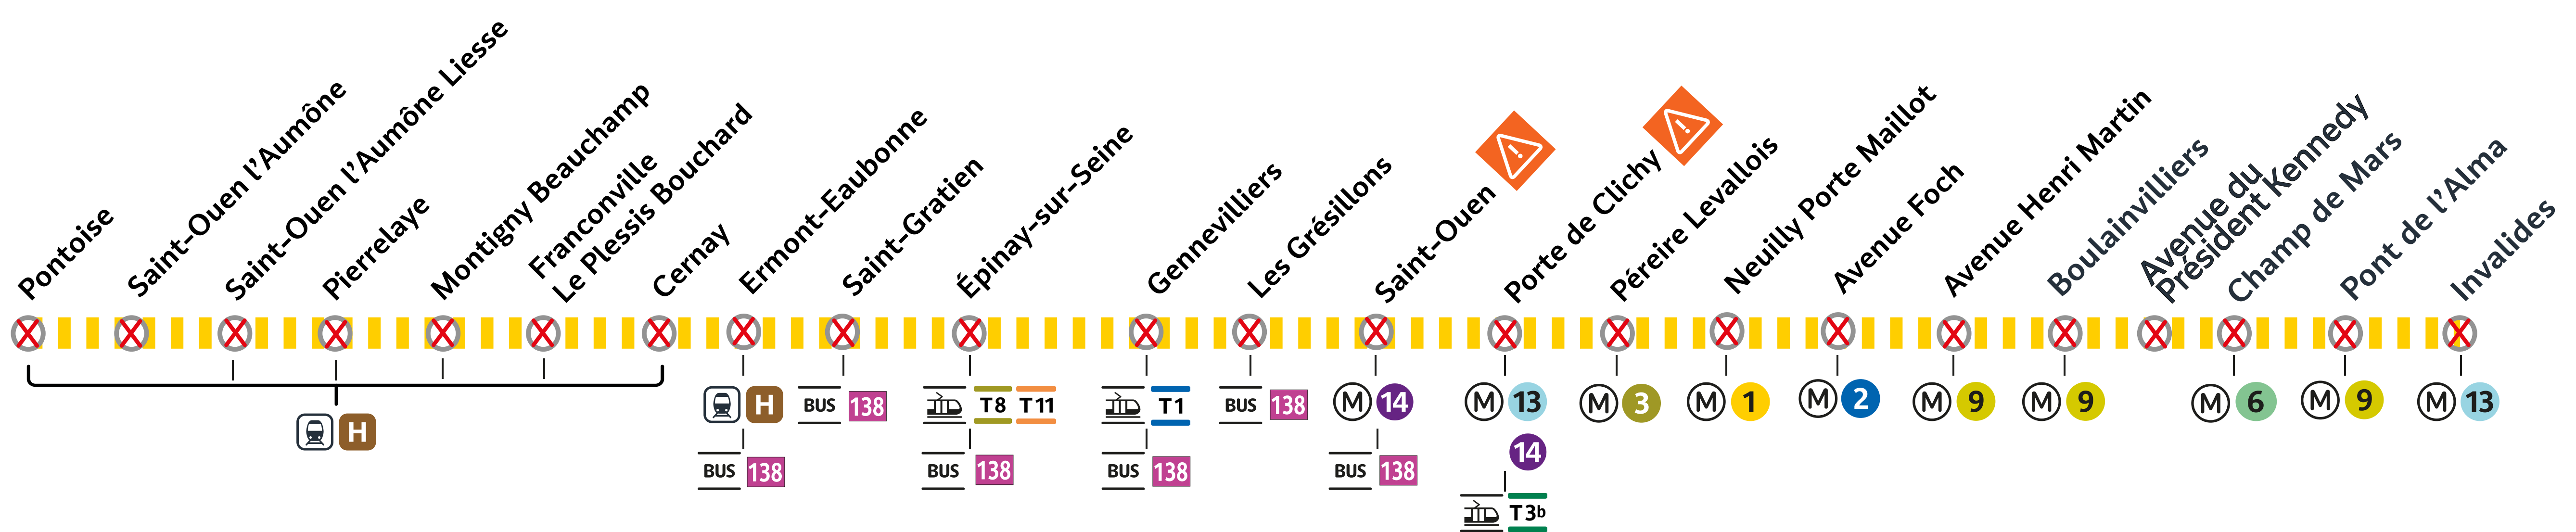

# LES GRANDS TRAVAUX DE WEEK-END 2024

Durant 2 week-ends consécutifs, du 13 au 14 et du 20 au 21 avril

**Aucun train ne circule entre les gares d'Invalides et de Pontoise.**

Reportez-vous sur les itinéraires alternatifs proposés.

**Légende**  
Caption / Leyenda

Aucun RER C  
 No train RER C  
 Ningún tren RER C

Gares non desservies par le RER C  
 Stations not served by the RER C  
 Estaciones no atendidas por el RER C

Les 13 et 14 avril, fermeture totale de la ligne 14  
 13 and 14 april: Line closed for the entire day  
 13 y 14 abril: Línea chiusa tutta la giornata

**Préparez votre voyage!**

PLAN YOUR JOURNEY! / ¡ORGANIZA SU VIAJE!

**Flashez-moi !**

Flash me!  
¡Escanee aquí!

En savoir plus sur l'impact des travaux et les solutions de transport alternatives 3 semaines avant votre départ

More information about works impact and alternative routes 3 weeks before departure / Más informaciones sobre los impactos de las obras y soluciones para viajar 3 semanas antes de la salida.

Appli ÎLE-DE-FRANCE MOBILITÉS  
Site TRANSILIEN.COM  
Appli SNCF CONNECT  
Ou votre appli de mobilité