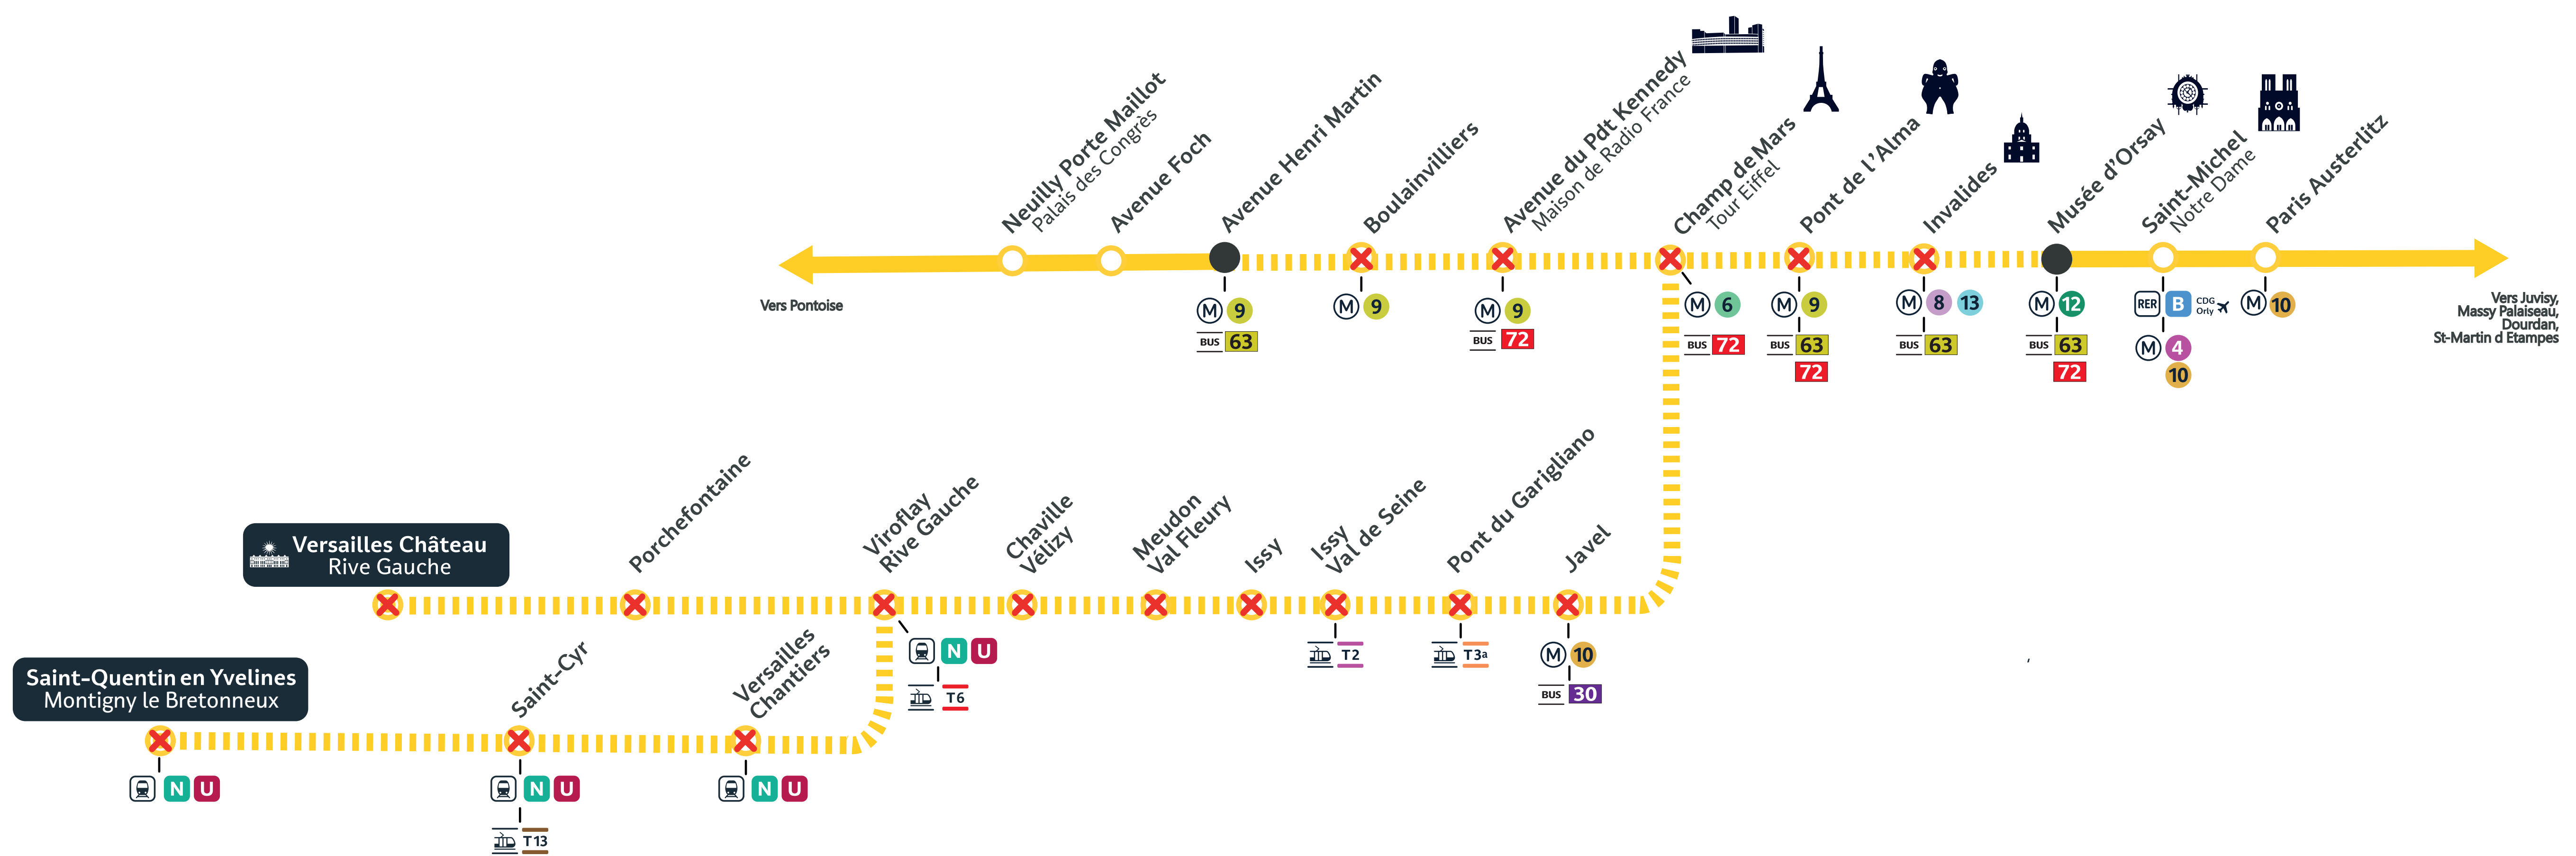

Week-end travaux les 6 et 7 avril

Aucun train entre :

Musée d'Orsay <> Avenue Henri Martin

<> Saint-Quentin en Yvelines

<> Versailles Château R.G.

Retrouvez les itinéraires alternatifs ci-dessous :

Légende
Caption / Leyenda

||| Aucun RER C
No train RER C
Ningún tren RER C

✘ Gares non desservies par le RER C
Stations not served by the RER C
Estaciones no atendidas por el RER C

● Gares de départ et d'arrivée des trains
Departure and arrival stations
Estaciones de salida y llegada

Préparez votre voyage!

PLAN YOUR JOURNEY! / ¡ORGANIZA SU VIAJE!

Flashez-moi!

Flash me!
¡Escanee aqui!

En savoir plus sur l'impact des travaux et les solutions de transport alternatives 3 semaines avant votre départ

More information about works impact and alternative routes 3 weeks before departure /
Más informaciones sobre los impactos de las obras y soluciones para viajar 3 semanas antes de la salida.

Appli ÎLE-DE-FRANCE MOBILITÉS