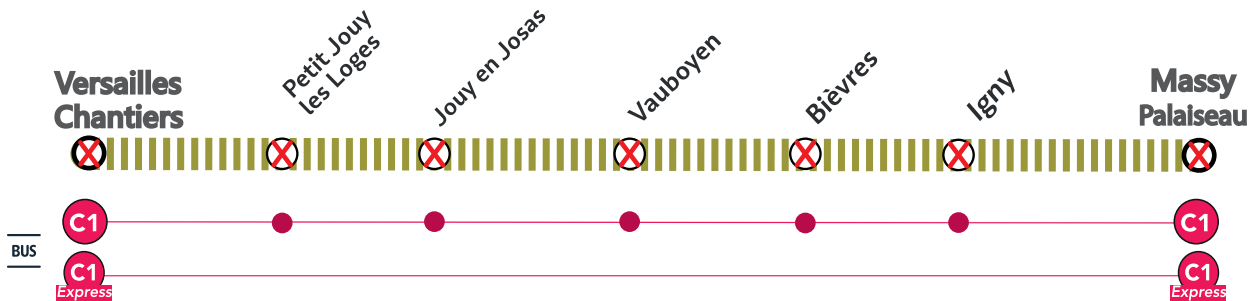

⚠️ Quels sont les travaux prévus ?

1 Travaux du Grand Paris Massy

Avril 2024						
L	M	M	J	V	S	D
1	2	3	4	5	6	7
8	9	10	11	12	13	14
15	16	17	18	19	20	21
22	23	24	25	26	27	28
29	30					

Du 20 au 21 avril inclus ,
Aucun train ne circule entre les gares de :
Versailles Chantiers <> Massy Palaiseau

Des bus de remplacement sont mis en place :

Légende Caption / Leyenda

- Gares non desservies par le RER C / BUS Versailles Chantiers <> Massy Palaiseau
 Les bus desservent toutes les gares du parcours.
 Stations not served by the RER C / BUS Versailles Chantiers <> Massy Palaiseau
 The bus serves all stations / Les bus sont directs entre ces gares.
- Versailles Chantiers <> Massy Palaiseau
 Les bus sont directs entre ces gares.
 The bus is direct between this stations / El autobús es directo entre estaciones

Préparez votre voyage!

PLAN YOUR JOURNEY! / ¡ORGANIZA SU VIAJE!

Flashez-moi!

Flash me!
¡Escanee aquí!

En savoir plus sur l'impact des travaux et les solutions de transport alternatives 3 semaines avant votre départ

More information about works impact and alternative routes 3 weeks before departure / Más informaciones sobre los impactos de las obras y soluciones para viajar 3 semanas antes de la salida.

Appli ÎLE-DE-FRANCE MOBILITÉS
 Site [TRANSILIEN.COM](https://www.transilien.com)
 Appli SNCF CONNECT
 Ou votre appli de mobilité