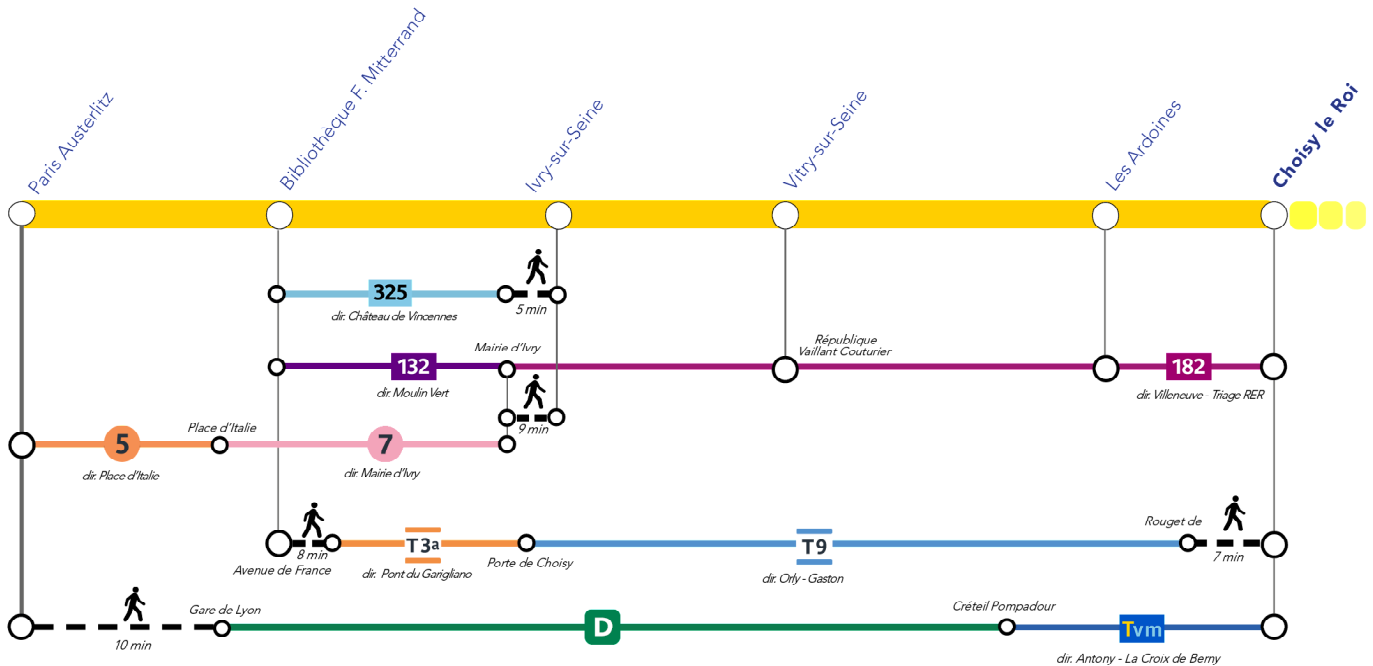

Avril 2024

L	M	M	J	V	S	D
1	2	3	4	5	6	7
8	9	10	11	12	13	14
15	16	17	18	19	20	21
22	23	24	25	26	27	28
29	30					

Quels sont les travaux prévus ?

- 1 Régénération caténaire

Du 2 au 5 et du 15 au 26 avril, sauf les week-ends, de 10h15 à 16h30, les trains sont directs de Bibliothèque F. Mitterrand à Choisy-le-Roi.

Itinéraires alternatifs:

Correspondance piétonne

Préparez votre voyage!

PLAN YOUR JOURNEY! / ¡ORGANIZA SU VIAJE!

En savoir plus sur l'impact des travaux et les solutions de transport alternatives 3 semaines avant votre départ

More information about works impact and alternative routes 3 weeks before departure / Más informaciones sobre los impactos de las obras y soluciones para viajar 3 semanas antes de la salida.

Appli ÎLE-DE-FRANCE MOBILITÉS
Site [TRANSILIEN.COM](https://www.transilien.com)
Appli SNCF CONNECT
Ou votre appli de mobilité