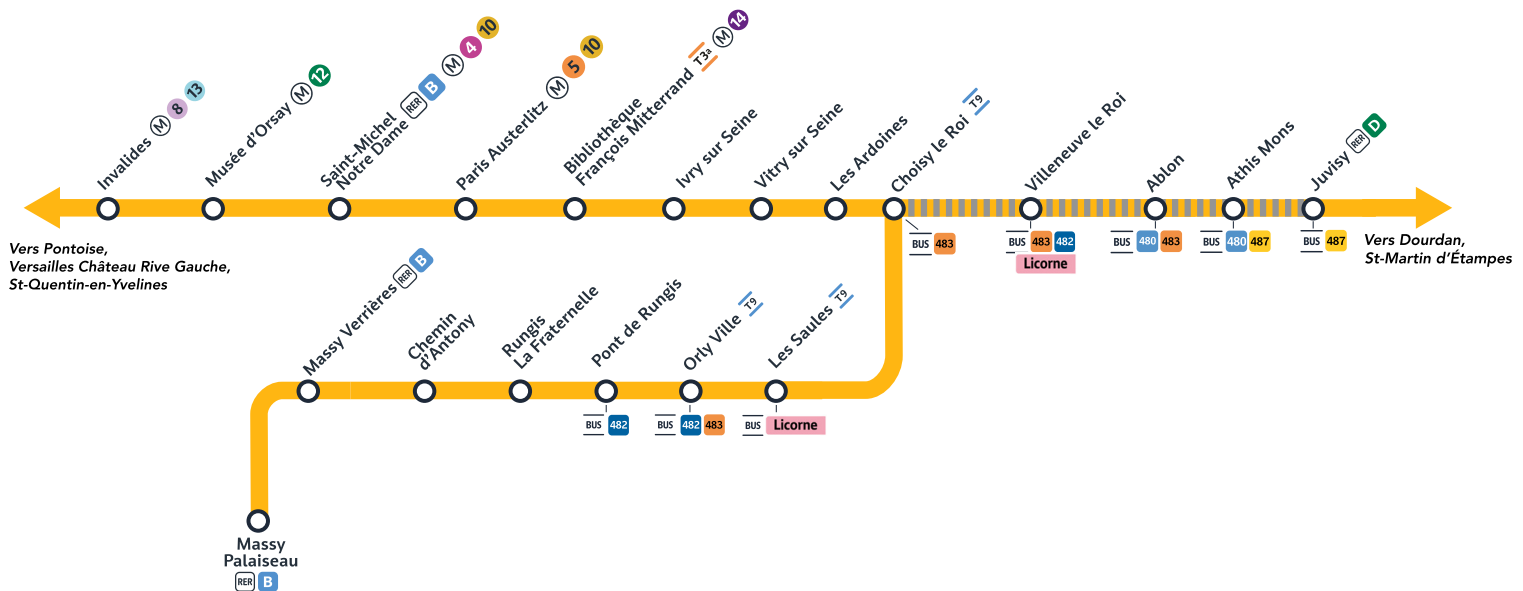

TRAVAUX LIGNE

Préparez votre voyage!

PLAN YOUR JOURNEY! / IORGANIZA SU VIAJE!

En savoir plus sur l'impact des travaux et les solutions de transport alternatives 3 semaines avant votre départ

Appli ÎLE-DE-FRANCE MOBILITÉS
Site TRANSILIEN.COM
Appli SNCF CONNECT
Ou votre appli de mobilité

Flashez-moi!

Flash me!
¡Escanea aquí!

Novembre 2023

L	M	M	J	V	S	D
		1	2	3	4	5
6	7	8	9	10	11	12
13	14	15	16	17	18	19
20	21	22	23	24	25	26
27	28	29	30			

Quels sont les travaux prévus ?

1. 1 Régénération caténaire

Les journées du 2 au 3 novembre de 10h00 à 16h00

les trains sont directs de Choisy-le-Roi à Juvisy

Itinéraires alternatifs:

Circulation partielle

Circulation normale