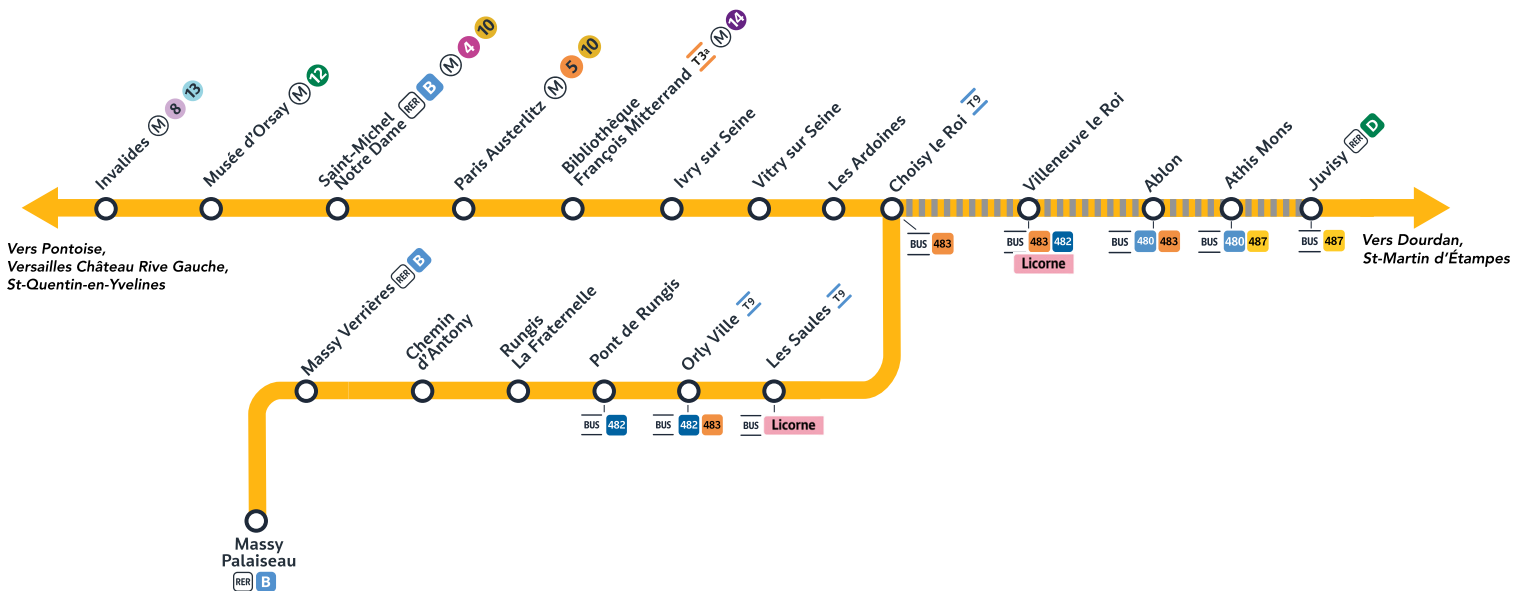

TRAVAUX LIGNE

Préparez votre voyage!

PLAN YOUR JOURNEY! / IORGANIZA SU VIAJE!

En savoir plus sur l'impact des travaux et les solutions de transport alternatives 3 semaines avant votre départ

Appli **ÎLE-DE-FRANCE MOBILITÉS**
Site **TRANSILIEN.COM**
Appli **SNCF CONNECT**
Ou votre appli de mobilité

Flashez-moi!

Flash me!

¡Escanea aquí!

Octobre 2023

L	M	M	J	V	S	D
						1
2	3	4	5	6	7	8
9	10	11	12	13	14	15
16	17	18	19	20	21	22
23	24	25	26	27	28	29
30	31					

Quels sont les travaux prévus ?

1 Régénération caténaire

Les journées du 2 au 31 octobre sauf les week-ends de 10h00 à 16h00

les trains sont directs de Choisy-le-Roi à Juvisy

Itinéraires alternatifs:

Circulation partielle

Circulation normale