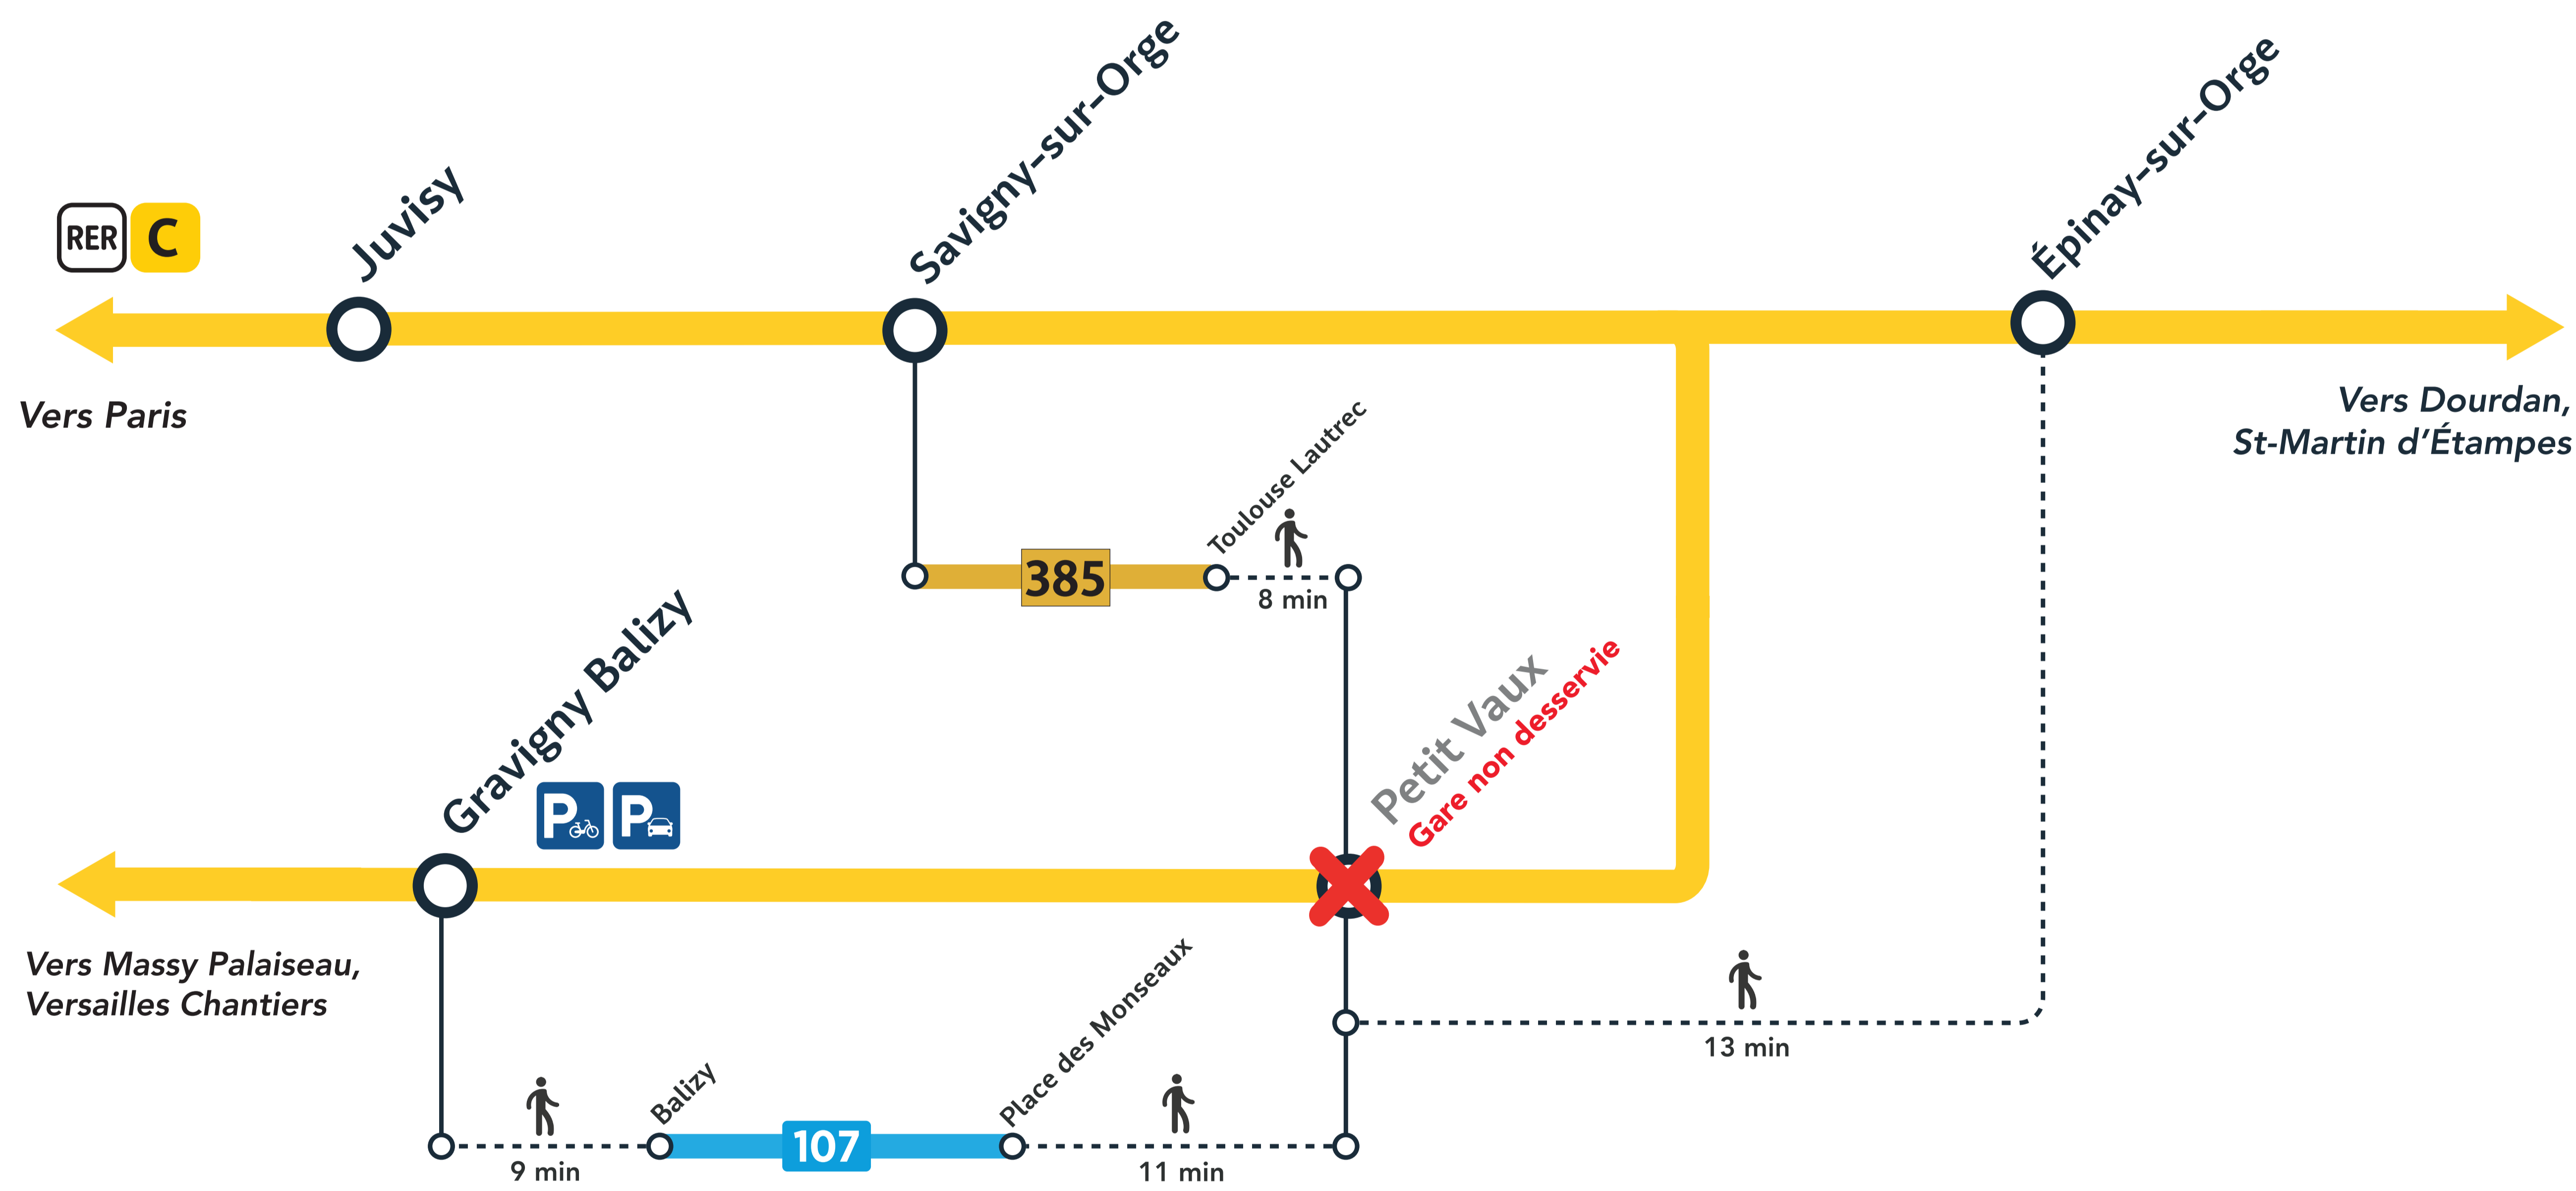

Fermeture provisoire de la gare de Petit Vaux

Travaux du tram-train T12

Du 4 septembre au 9 décembre 2023, Petit Vaux n'est plus desservie par le RER C

Nous vous invitons à rejoindre les gares les plus proches.

Retrouvez vos itinéraires alternatifs ci-dessous :

Flashez-moi
pour vous guider
vers votre point d'arrêt

Préparez votre voyage!

PLAN YOUR JOURNEY! / ORGANIZA SU VIAJE!

En savoir plus sur l'impact des travaux et les solutions de transport alternatives 3 semaines avant votre départ

Appli ÎLE-DE-FRANCE MOBILITÉS
Site TRANSILIEN.COM
Appli SNCF CONNECT
Ou votre appli de mobilité

Flashez-moi!

Flash me! Escanee aquí!

pour