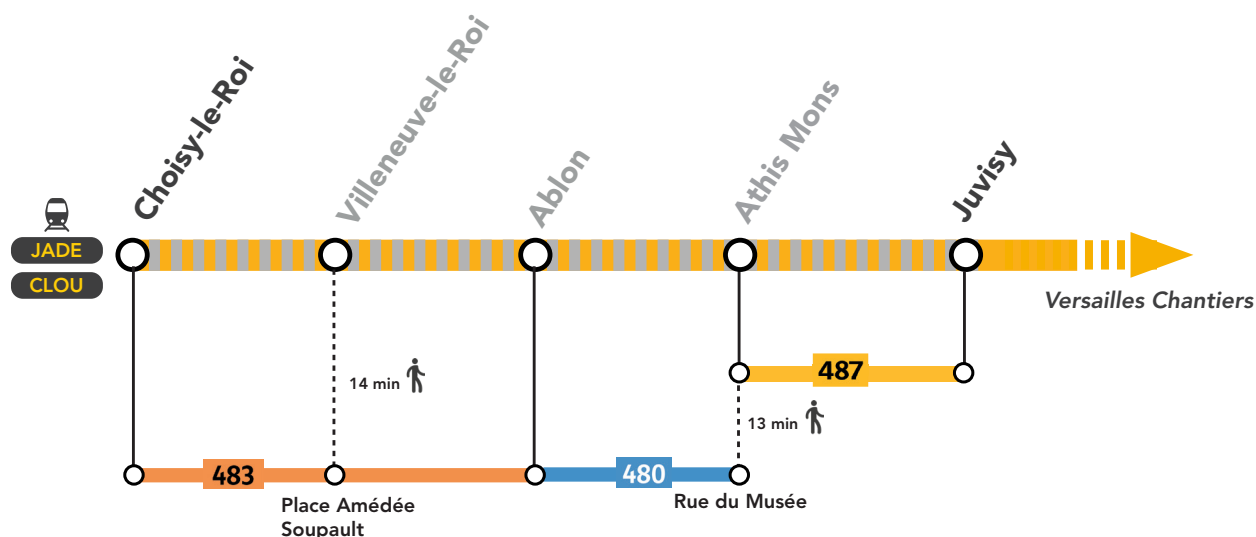

TRAVAUX LIGNE

Préparez votre voyage!

PLAN YOUR JOURNEY! / ORGANIZA SU VIAJE!

En savoir plus sur l'impact des travaux et les solutions de transport alternatives 3 semaines avant votre départ

Appli **ILE-DE-FRANCE MOBILITÉS**

Site **TRANSILIEN.COM**

Appli **SNCF CONNECT**

Ou votre appli de mobilité

Flashez-moi!

Flash me!
¡Escanee aquí!

Juin 2023

L	M	M	J	V	S	D
			1	2	3	4
5	6	7	8	9	10	11
12	13	14	15	16	17	18
19	20	21	22	23	24	25
26	27	28	29	30		

Quels sont les travaux prévus ?

1. 1 Régénération caténaire à Choisy-le-Roi

Les journées du 12 au 30 juin de 10h00 à 16h00

les trains sont directs de Choisy-le-Roi à Juvisy

Itinéraires alternatifs pour rejoindre les gares entre Choisy-le-Roi et Juvisy

Trains directs de
Choisy le Roi à Juvisy

Circulation partielle

Marche à pied

Circulation normale

SNCF
VOYAGEURS

pour