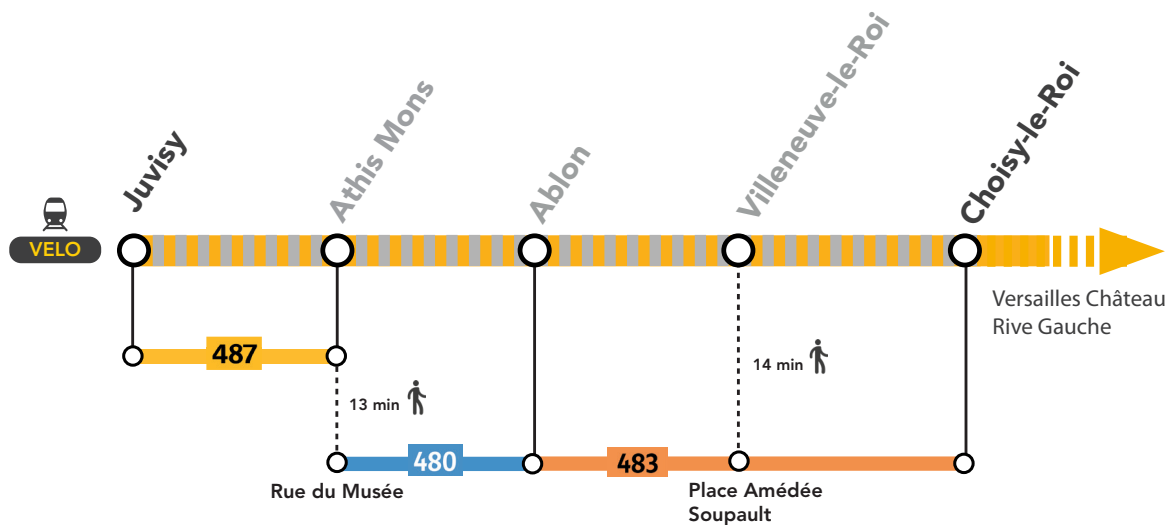

L	M	M	J	V	S	D
			1	2	3	4
5	6	7	8	9	10	11
12	13	14	15	16	17	18
19	20	21	22	23	24	25
26	27	28	29	30		

Quels sont les travaux prévus ?

- 1 Régénération caténaire à Choisy-le-Roi

Les week-ends du 17/18 et 24/25 juin,
les trains sont directs de Juvisy à Choisy-le-Roi

Itinéraires alternatifs de Juvisy vers Choisy-le-Roi

Train direct de Juvisy à Choisy Le Roi

Circulation partielle

Marche à pied

Circulation normale

En complément :

À partir de 23h30, aucun train entre Paris Austerlitz et Juvisy via Choisy-le-Roi. Un service de bus de remplacement est mis en place sur cet axe.