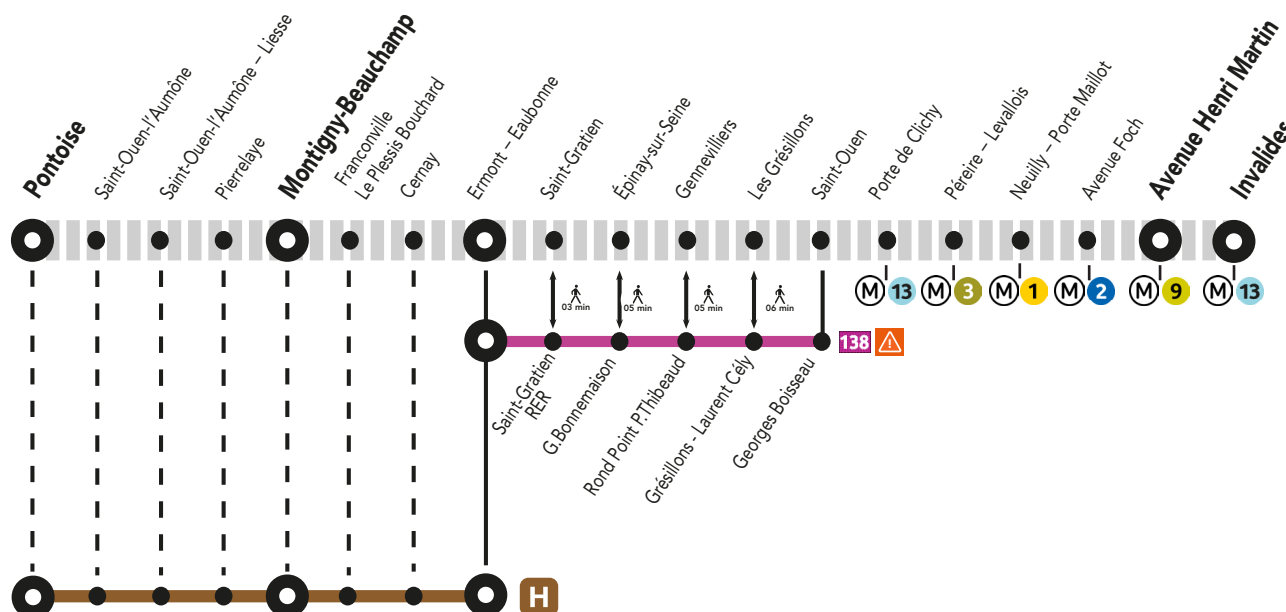

TRAVAUX LIGNE

Préparez votre voyage!

PLAN YOUR JOURNEY! / ORGANIZA SU VIAJE!

En savoir plus sur l'impact des travaux et les solutions de transport alternatives 3 semaines avant votre départ

Appli **ÎLE-DE-FRANCE MOBILITÉS**
Site **TRANSILIEN.COM**
Appli **SNCF CONNECT**
Ou votre appli de mobilité

Flashez-moi!

Flash me!
¡Escanea aquí!

Jun 2023

L	M	M	J	V	S	D
			1	2	3	4
5	6	7	8	9	10	11
12	13	14	15	16	17	18
19	20	21	22	23	24	25
26	27	28	29	30		

Quels sont les travaux prévus ?

1. Maintenance
2. Mise en accessibilité de la gare d'Épinay-sur-Seine

Aucun train en fin de soirée

Entre Avenue Henri Martin et Montigny-Beauchamp et Pontoise

Dernier départ d'Avenue Henri Martin vers Montigny Beauchamp à 22h56

Dernier départ d'Avenue Henri Martin vers Pontoise à 21h40

Dernier départ de Montigny Beauchamp vers Avenue Henri Martin à 22h25

Dernier départ de Pontoise vers Avenue Henri Martin à 21h58

Itinéraires alternatifs

Horaires des derniers bus 138

Au départ de St-Ouen RER > Gare d'Ermont-Eaubonne RER : 22h30
Au départ de Gare d'Ermont-Eaubonne RER > St-Ouen RER : 22h15