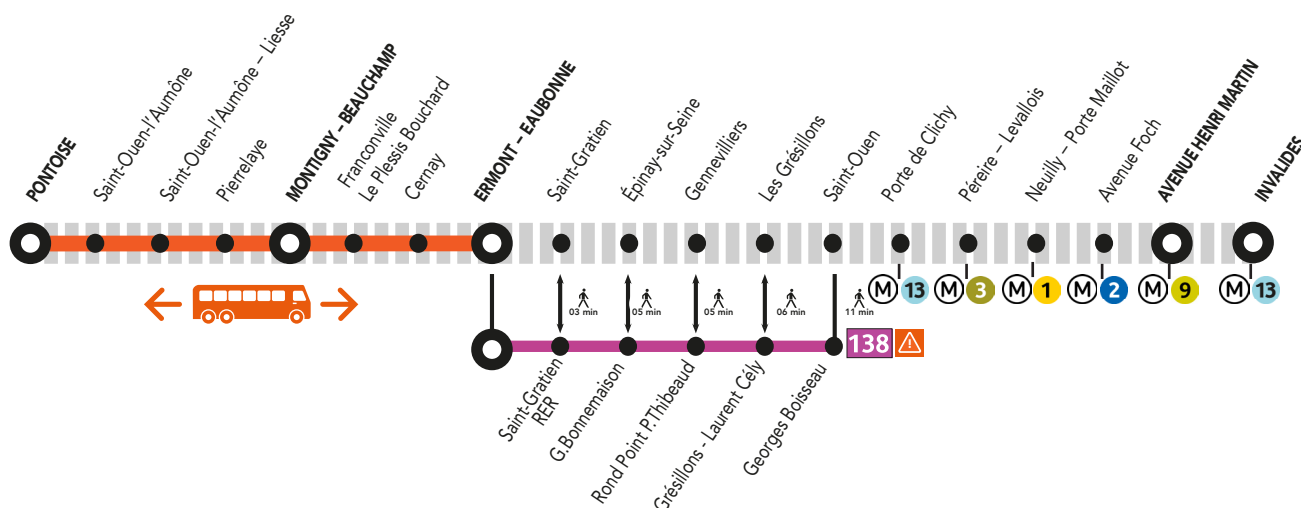

TRAVAUX LIGNE

Préparez votre voyage!

PLAN YOUR JOURNEY! / ORGANIZA SU VIAJE!

En savoir plus sur l'impact des travaux et les solutions de transport alternatives 3 semaines avant votre départ

Appli **ÎLE-DE-FRANCE MOBILITÉS**
Site **TRANSILIEN.COM**
Appli **SNCF CONNECT**
Ou votre appli de mobilité

Flashez-moi!

Flash me!
¡Escanea aquí!

Jun 2023

L	M	M	J	V	S	D
			1	2	3	4
5	6	7	8	9	10	11
12	13	14	15	16	17	18
19	20	21	22	23	24	25
26	27	28	29	30		

Quels sont les travaux prévus ?

1. 1 Maintenance
2. 2 Mise en accessibilité de la gare d'Épinay-sur-Seine

Aucun train en fin de soirée

Entre Avenue Henri Martin et Montigny-Beauchamp et Pontoise

Dernier départ d'Avenue Henri Martin vers Montigny Beauchamp à 22h56

Dernier départ d'Avenue Henri Martin vers Pontoise à 21h40

Dernier départ de Montigny Beauchamp vers Avenue Henri Martin à 22h25

Dernier départ de Pontoise vers Avenue Henri Martin à 21h58

Itinéraires alternatifs

Horaires des derniers bus 138

Au départ de St-Ouen RER > Gare d'Ermont-Eaubonne RER : 22h30

Au départ de Gare d'Ermont-Eaubonne RER > St-Ouen RER : 22h15