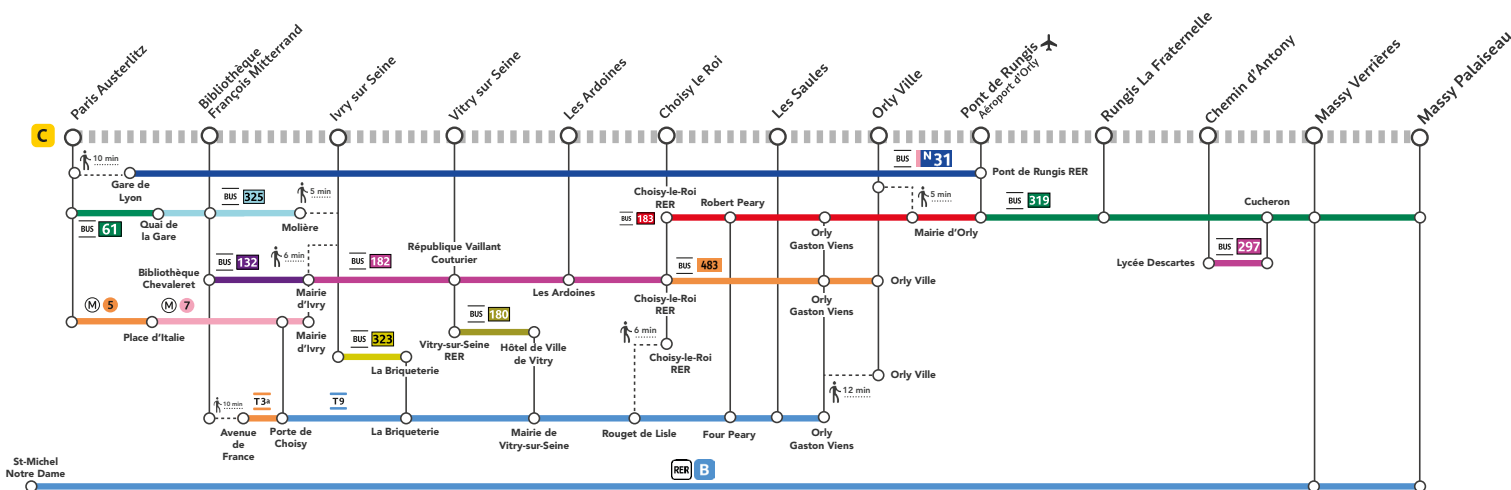

TRAVAUX LIGNE

Préparez votre voyage!

PLAN YOUR JOURNEY! / ORGANIZA SU VIAJE!

En savoir plus sur l'impact des travaux et les solutions de transport alternatives 3 semaines avant votre départ

Appli **ÎLE-DE-FRANCE MOBILITÉS**
Site **TRANSILIEN.COM**
Appli **SNCF CONNECT**
Ou votre appli de mobilité

Flashez-moi!

Flash me!
Escanee aquí!

Jun 2023

L	M	M	J	V	S	D
			1	2	3	4
5	6	7	8	9	10	11
12	13	14	15	16	17	18
19	20	21	22	23	24	25
26	27	28	29	30		

Quels sont les travaux prévus ?

1. 1 Maintenance préventive
2. 2 Remplacement des voies

Aucun train en fin de soirée

Entre Paris Austerlitz et Massy Palaiseau via Pont de Rungis

Itinéraires alternatifs :

Horaires des derniers trains :

➤ Paris Austerlitz > Pont de Rungis > Massy Palaiseau

➤ Massy Palaiseau > Pont de Rungis > Paris Austerlitz

Derniers trains

Paris Austerlitz	21:12	21:27
Bibliothèque François Mitterrand	21:15	21:30
Ivry-sur-Seine	21:19	21:34
Vitry-sur-Seine	21:21	21:36
Les Ardoines	21:24	21:39
Choisy-le-Roi	21:27	21:42
Les Saules	21:30	21:45
Orly Ville	21:33	21:48
Pont de Rungis	21:37	21:52
Rungis la Fraternelle	21:39	-
Chemin d'Antony	21:43	-
Massy Verrières	21:47	-
Massy Palaiseau	21:50	-

Derniers trains

Massy Palaiseau	20:10	-
Massy Verrières	20:13	-
Chemin d'Antony	20:16	-
Rungis la Fraternelle	20:20	-
Pont de Rungis	20:23	20:38
Orly Ville	20:27	20:42
Les Saules	20:30	20:45
Choisy-le-Roi	20:34	20:49
Les Ardoines	20:37	20:52
Vitry-sur-Seine	20:40	20:55
Ivry-sur-Seine	20:43	20:58
Bibliothèque François Mitterrand	20:46	21:01
Paris Austerlitz	20:50	21:05