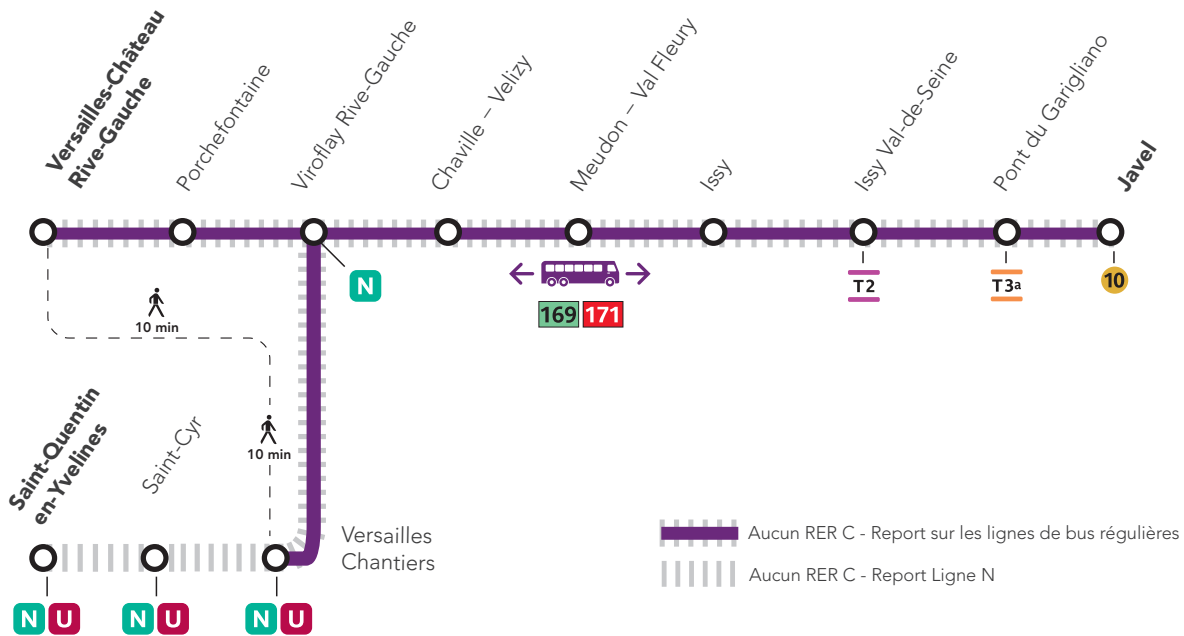

TRAVAUX LIGNE

Préparez votre voyage !

PLAN YOUR JOURNEY! / ¡ORGANIZA SU VIAJE!

En savoir plus sur l'impact des travaux et les solutions de transport alternatives 3 semaines avant votre départ

Appli ÎLE-DE-FRANCE MOBILITÉS
Site [TRANSILIEN.COM](https://www.transilien.com)
Appli SNCF CONNECT
Ou votre appli de mobilité

Flashez-moi !

Flash me!
¡Escanee aquí!

Jun 2023

L	M	M	J	V	S	D
			1	2	3	4
5	6	7	8	9	10	11
12	13	14	15	16	17	18
19	20	21	22	23	24	25
26	27	28	29	30		

Quels sont les travaux prévus ?

1. 1 Maintenance préventive
2. 2 Réfection du pont rail de Porchefontaine

Aucun train en fin de soirée

Entre Javel et Versailles Château Rive Gauche
De Javel à Saint-Quentin-en-Yvelines

Itinéraires alternatifs :

Retrouvez les horaires de vos derniers trains en page suivante >>>