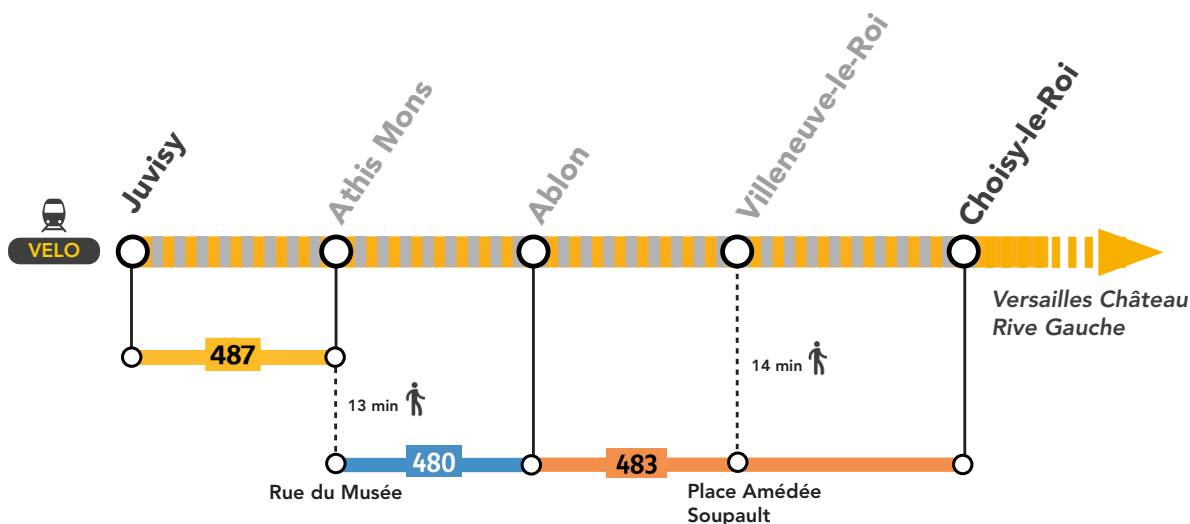

TRAVAUX LIGNE

Préparez votre voyage!

PLAN YOUR JOURNEY! / ¡ORGANIZA SU VIAJE!

En savoir plus sur l'impact des travaux et les solutions de transport alternatives 3 semaines avant votre départ

Appli **ÎLE-DE-FRANCE MOBILITÉS**
Site **TRANSILIEN.COM**
Appli **SNCF CONNECT**
Ou votre appli de mobilité

Flashez-moi!

Flash me!
¡Escanea aquí!

Jun 2023

L	M	M	J	V	S	D
			1	2	3	4
5	6	7	8	9	10	11
12	13	14	15	16	17	18
19	20	21	22	23	24	25
26	27	28	29	30		

Quels sont les travaux prévus ?

- 1 Régénération caténaire à Choisy-le-Roi

Les journées du 1er au 9 juin de 9h45 à 16h00

les trains sont directs de Juvisy à Choisy-le-Roi

Itinéraires alternatifs pour rejoindre les gares entre Juvisy et Choisy-le-Roi:

Train direct de Juvisy à Choisy Le Roi

Circulation partielle

Marche à pied

Circulation normale