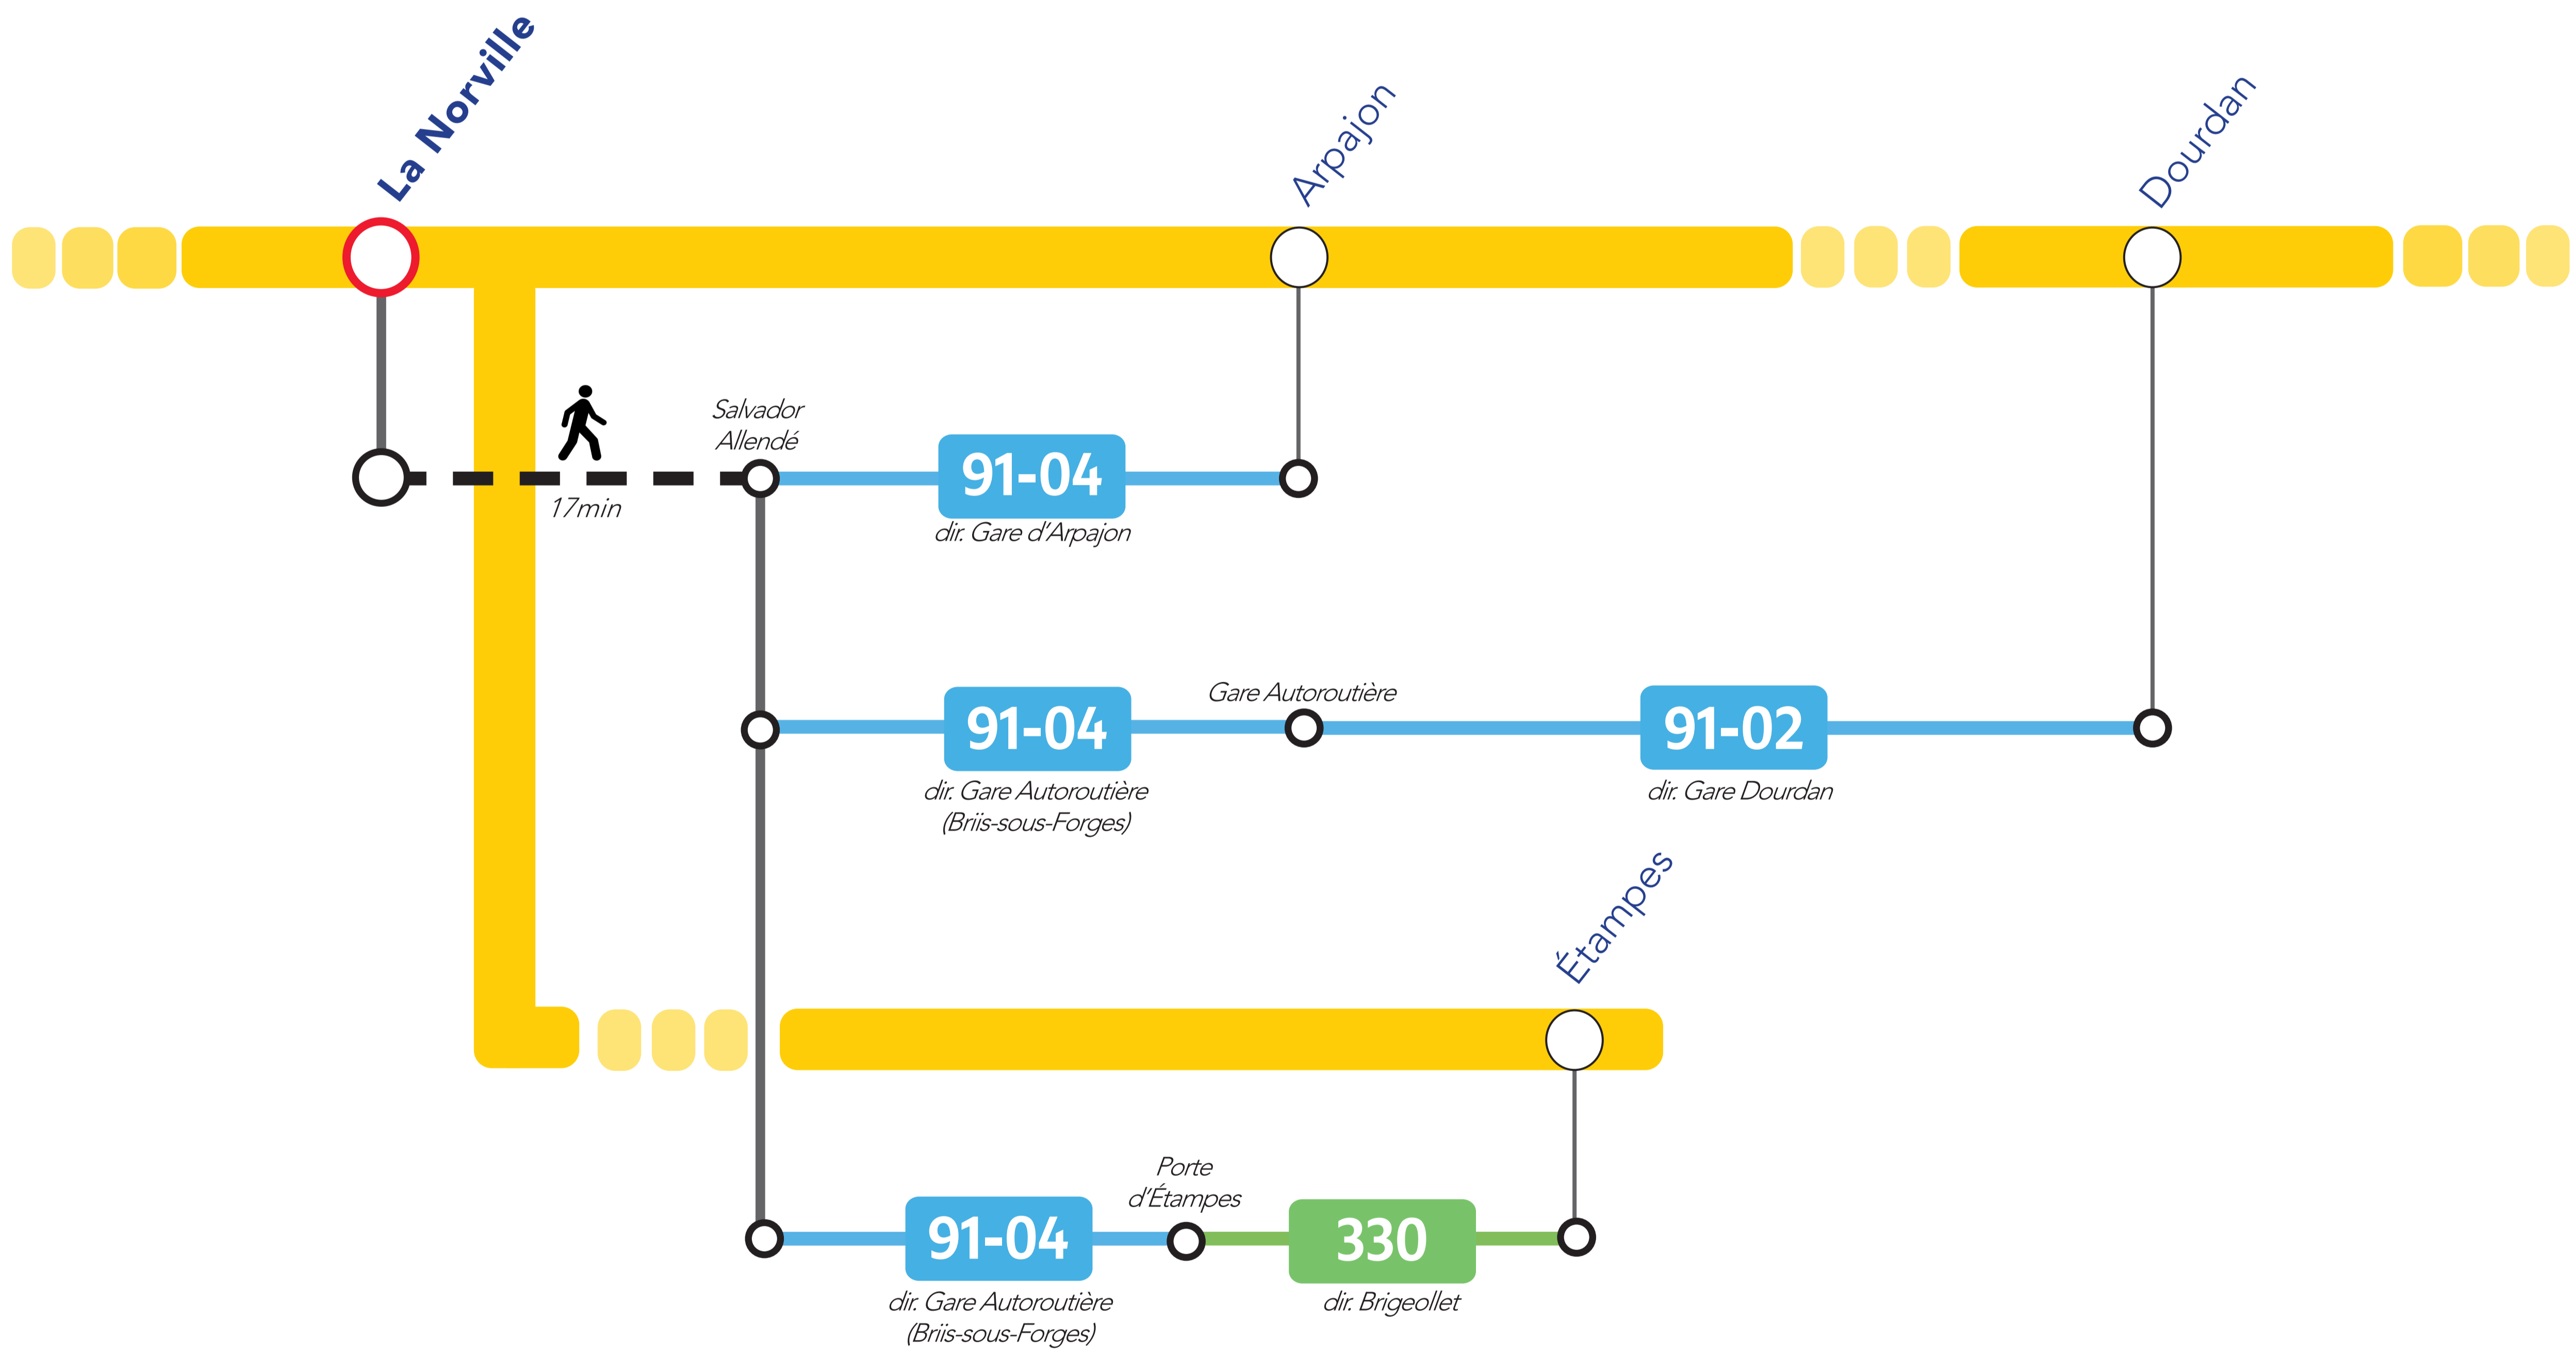

ITINERAIRES ALTERNATIFS AU DEPART DE LA NORVILLE

VERS LE NORD ET L'OUEST

VERS LE SUD

VERS PARIS

APPLICATIONS UTILES

Île-de-France Mobilités

Retrouvez ici tous les autres itinéraires alternatifs des gares du RER C :

pour