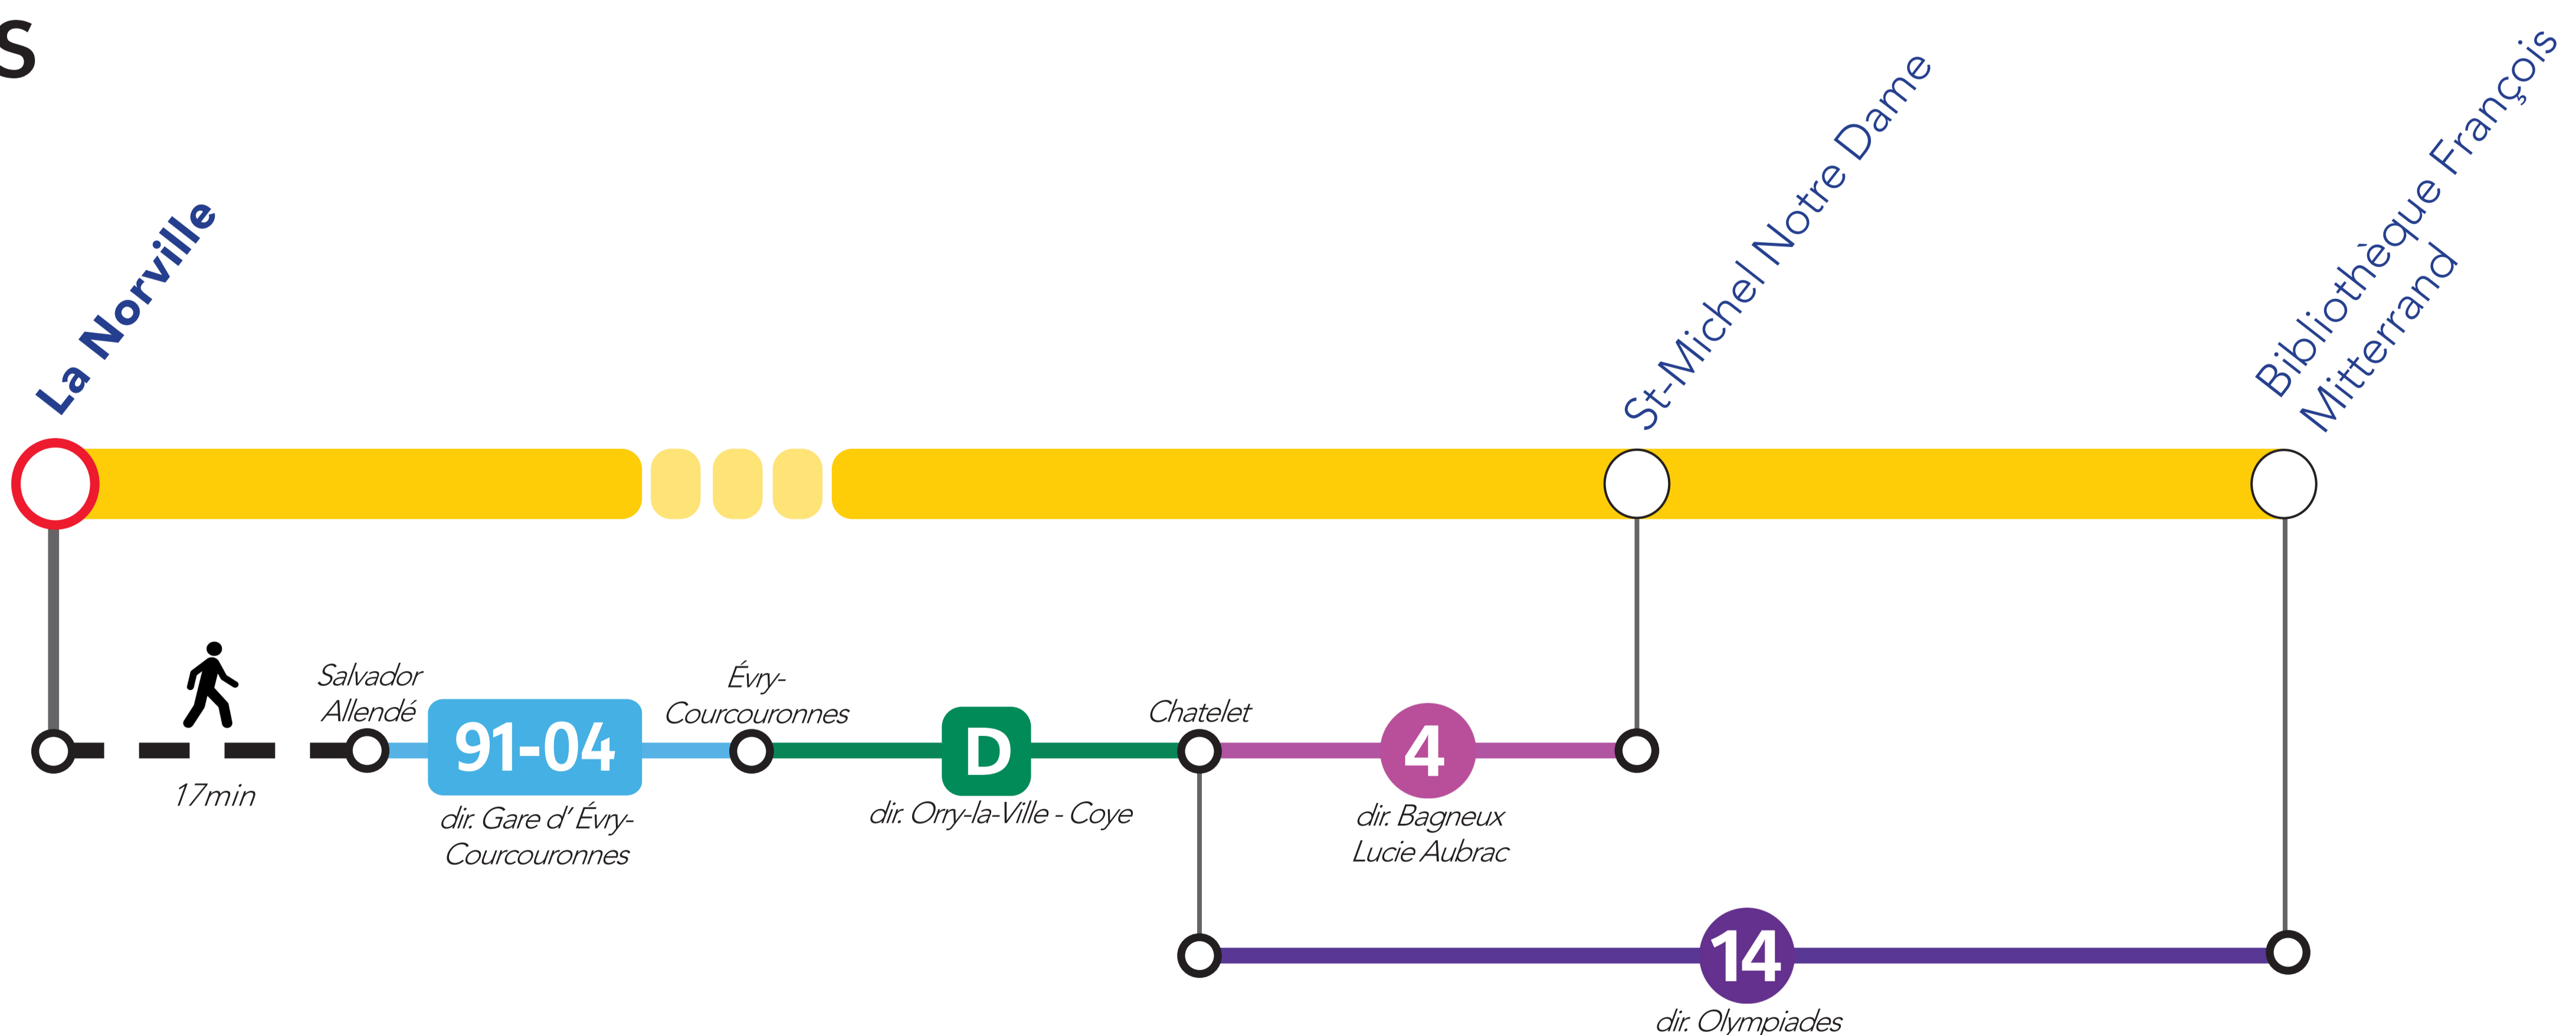

ITINERAIRES ALTERNATIFS AU DEPART DE LA NORVILLE

VERS LE NORD ET L'OUEST

VERS LE SUD

VERS PARIS

APPLICATIONS UTILES

Île-de-France Mobilités

Retrouvez ici tous les autres itinéraires alternatifs des gares du RER C :

pour