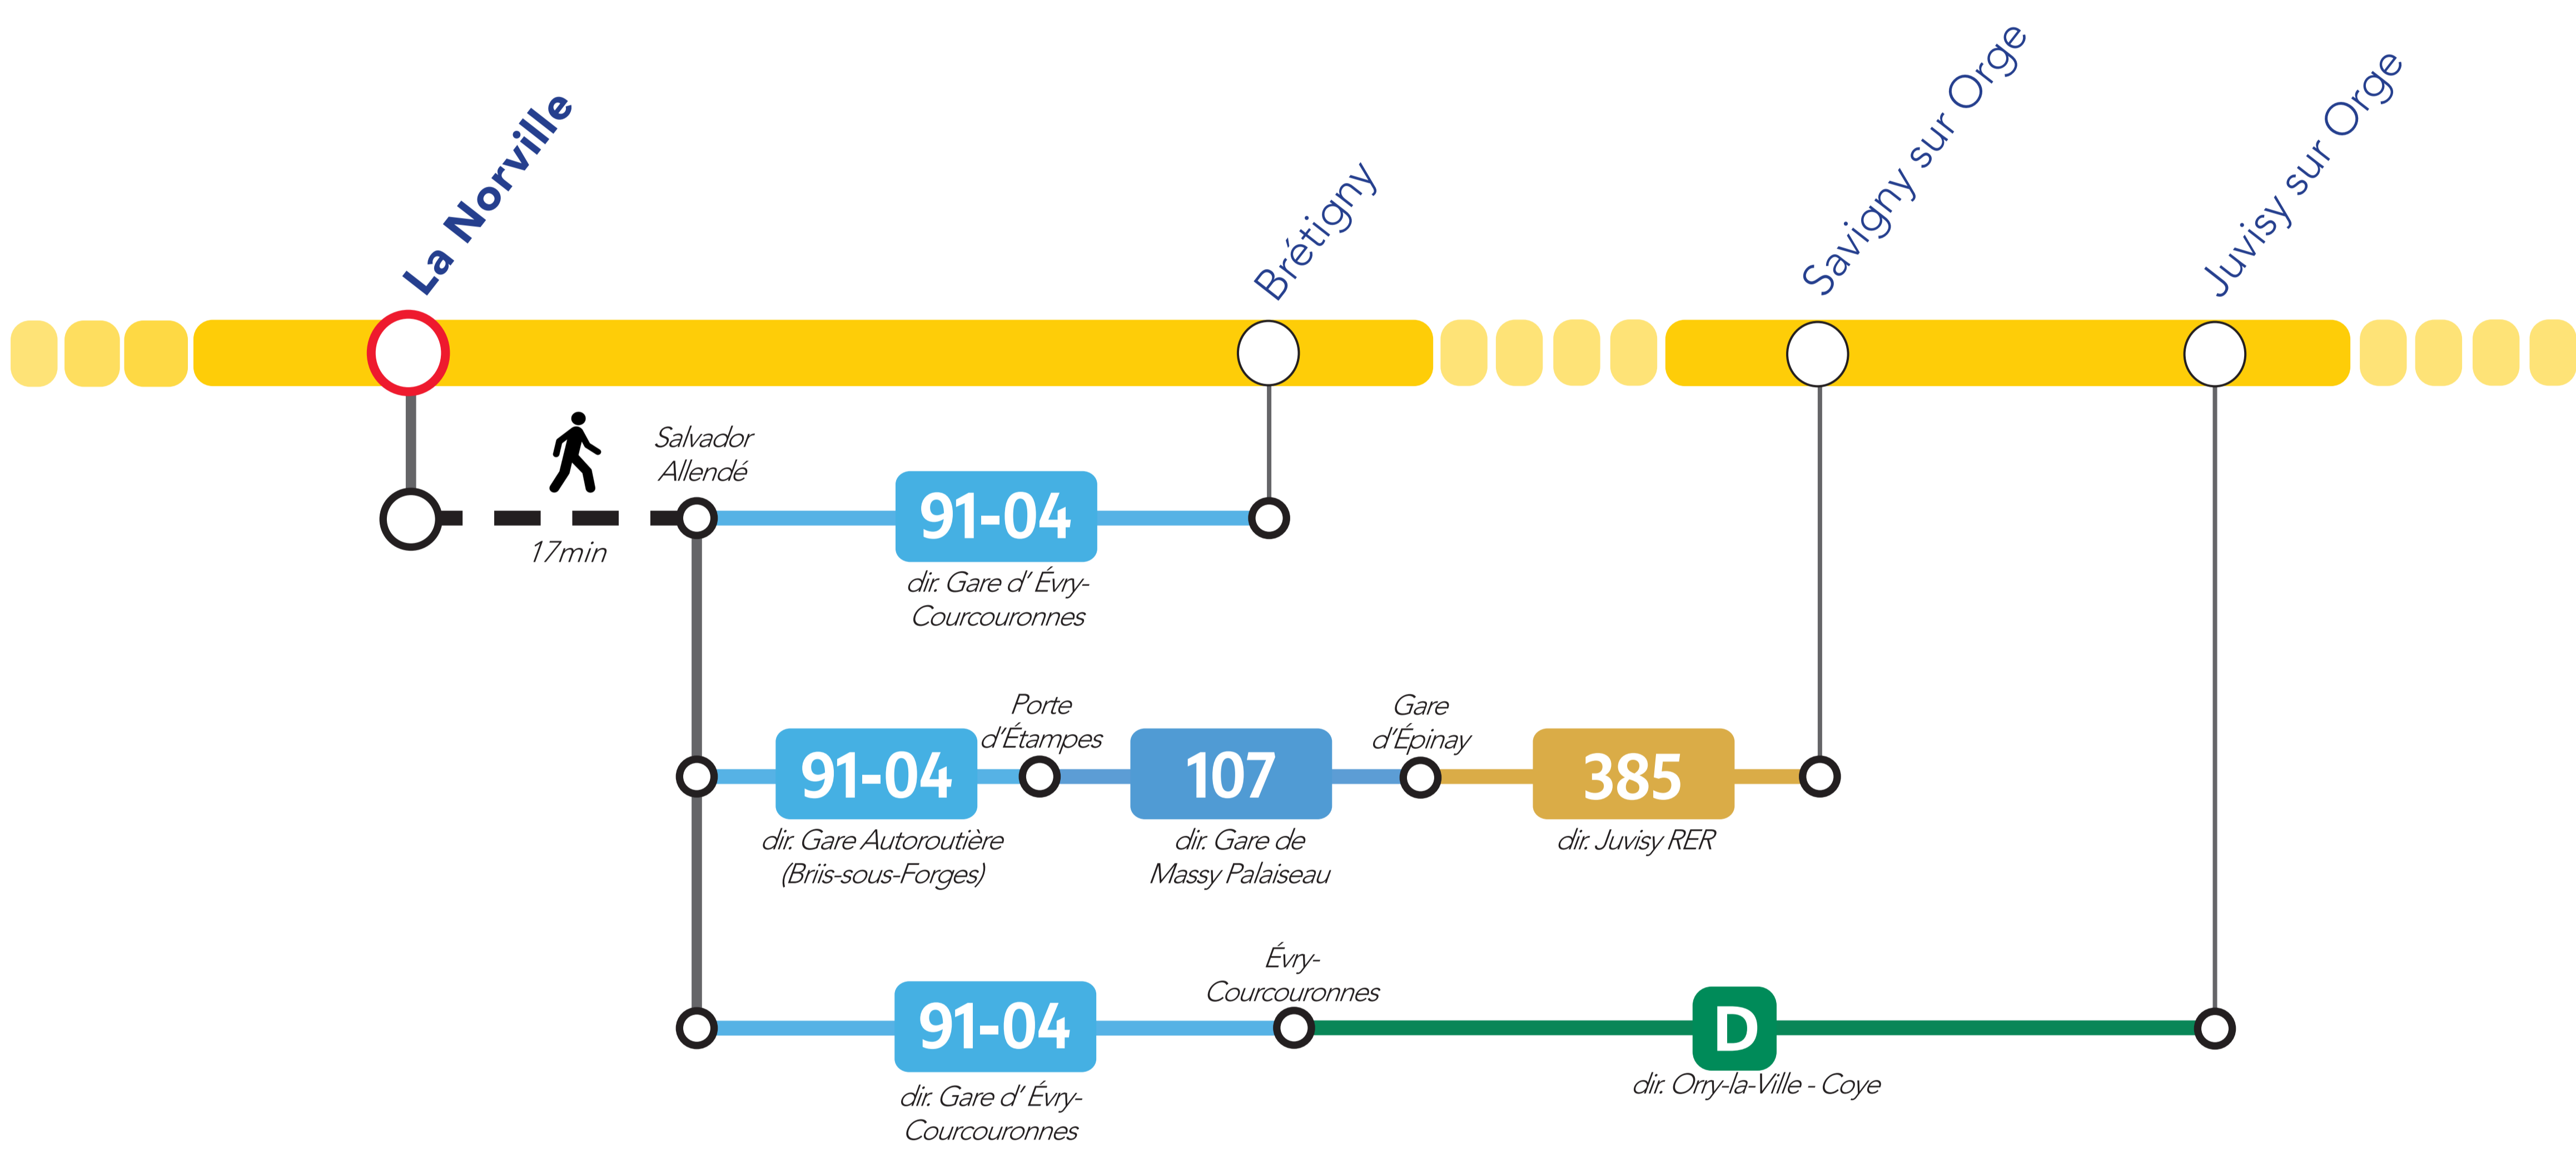

ITINERAIRES ALTERNATIFS AU DEPART DE LA NORVILLE

VERS LE NORD ET L'OUEST

VERS LE SUD

VERS PARIS

APPLICATIONS UTILES

Île-de-France Mobilités

Retrouvez ici tous les autres itinéraires alternatifs des gares du RER C :

pour