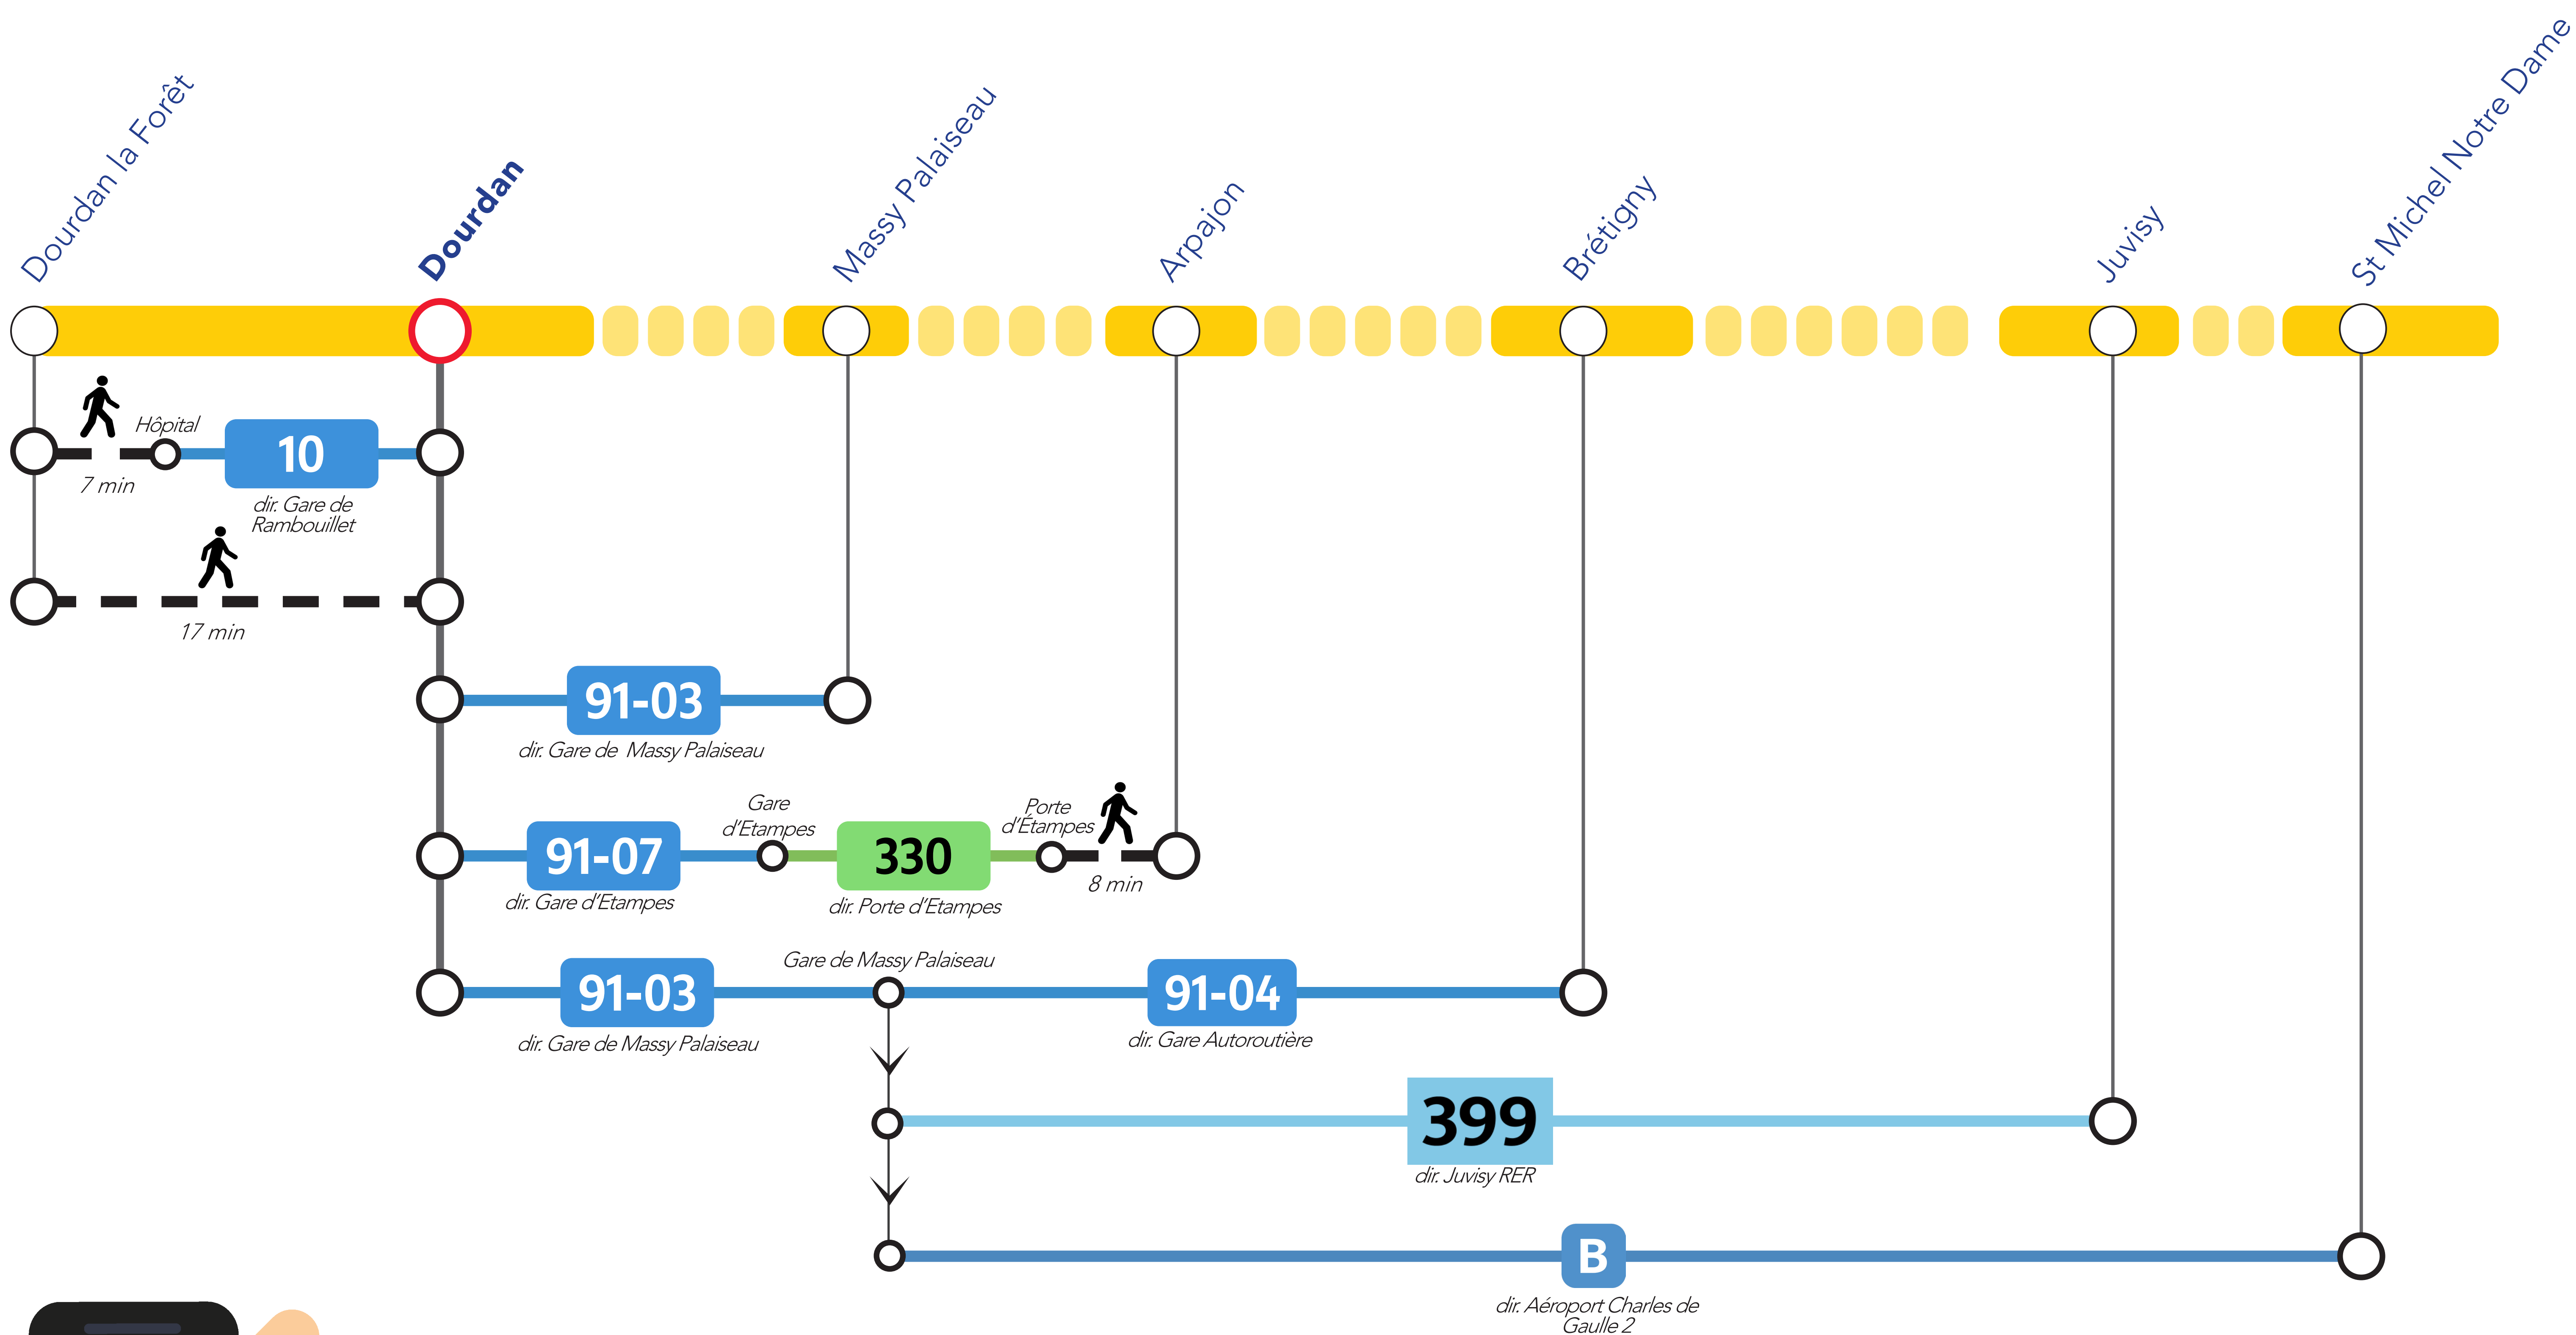

ITINÉRAIRES ALTERNATIFS AU DÉPART DE DOURDAN

APPLICATIONS UTILES

Île-de-France Mobilités

Retrouvez ici tous les autres itinéraires alternatifs des gares du RER C :

pour