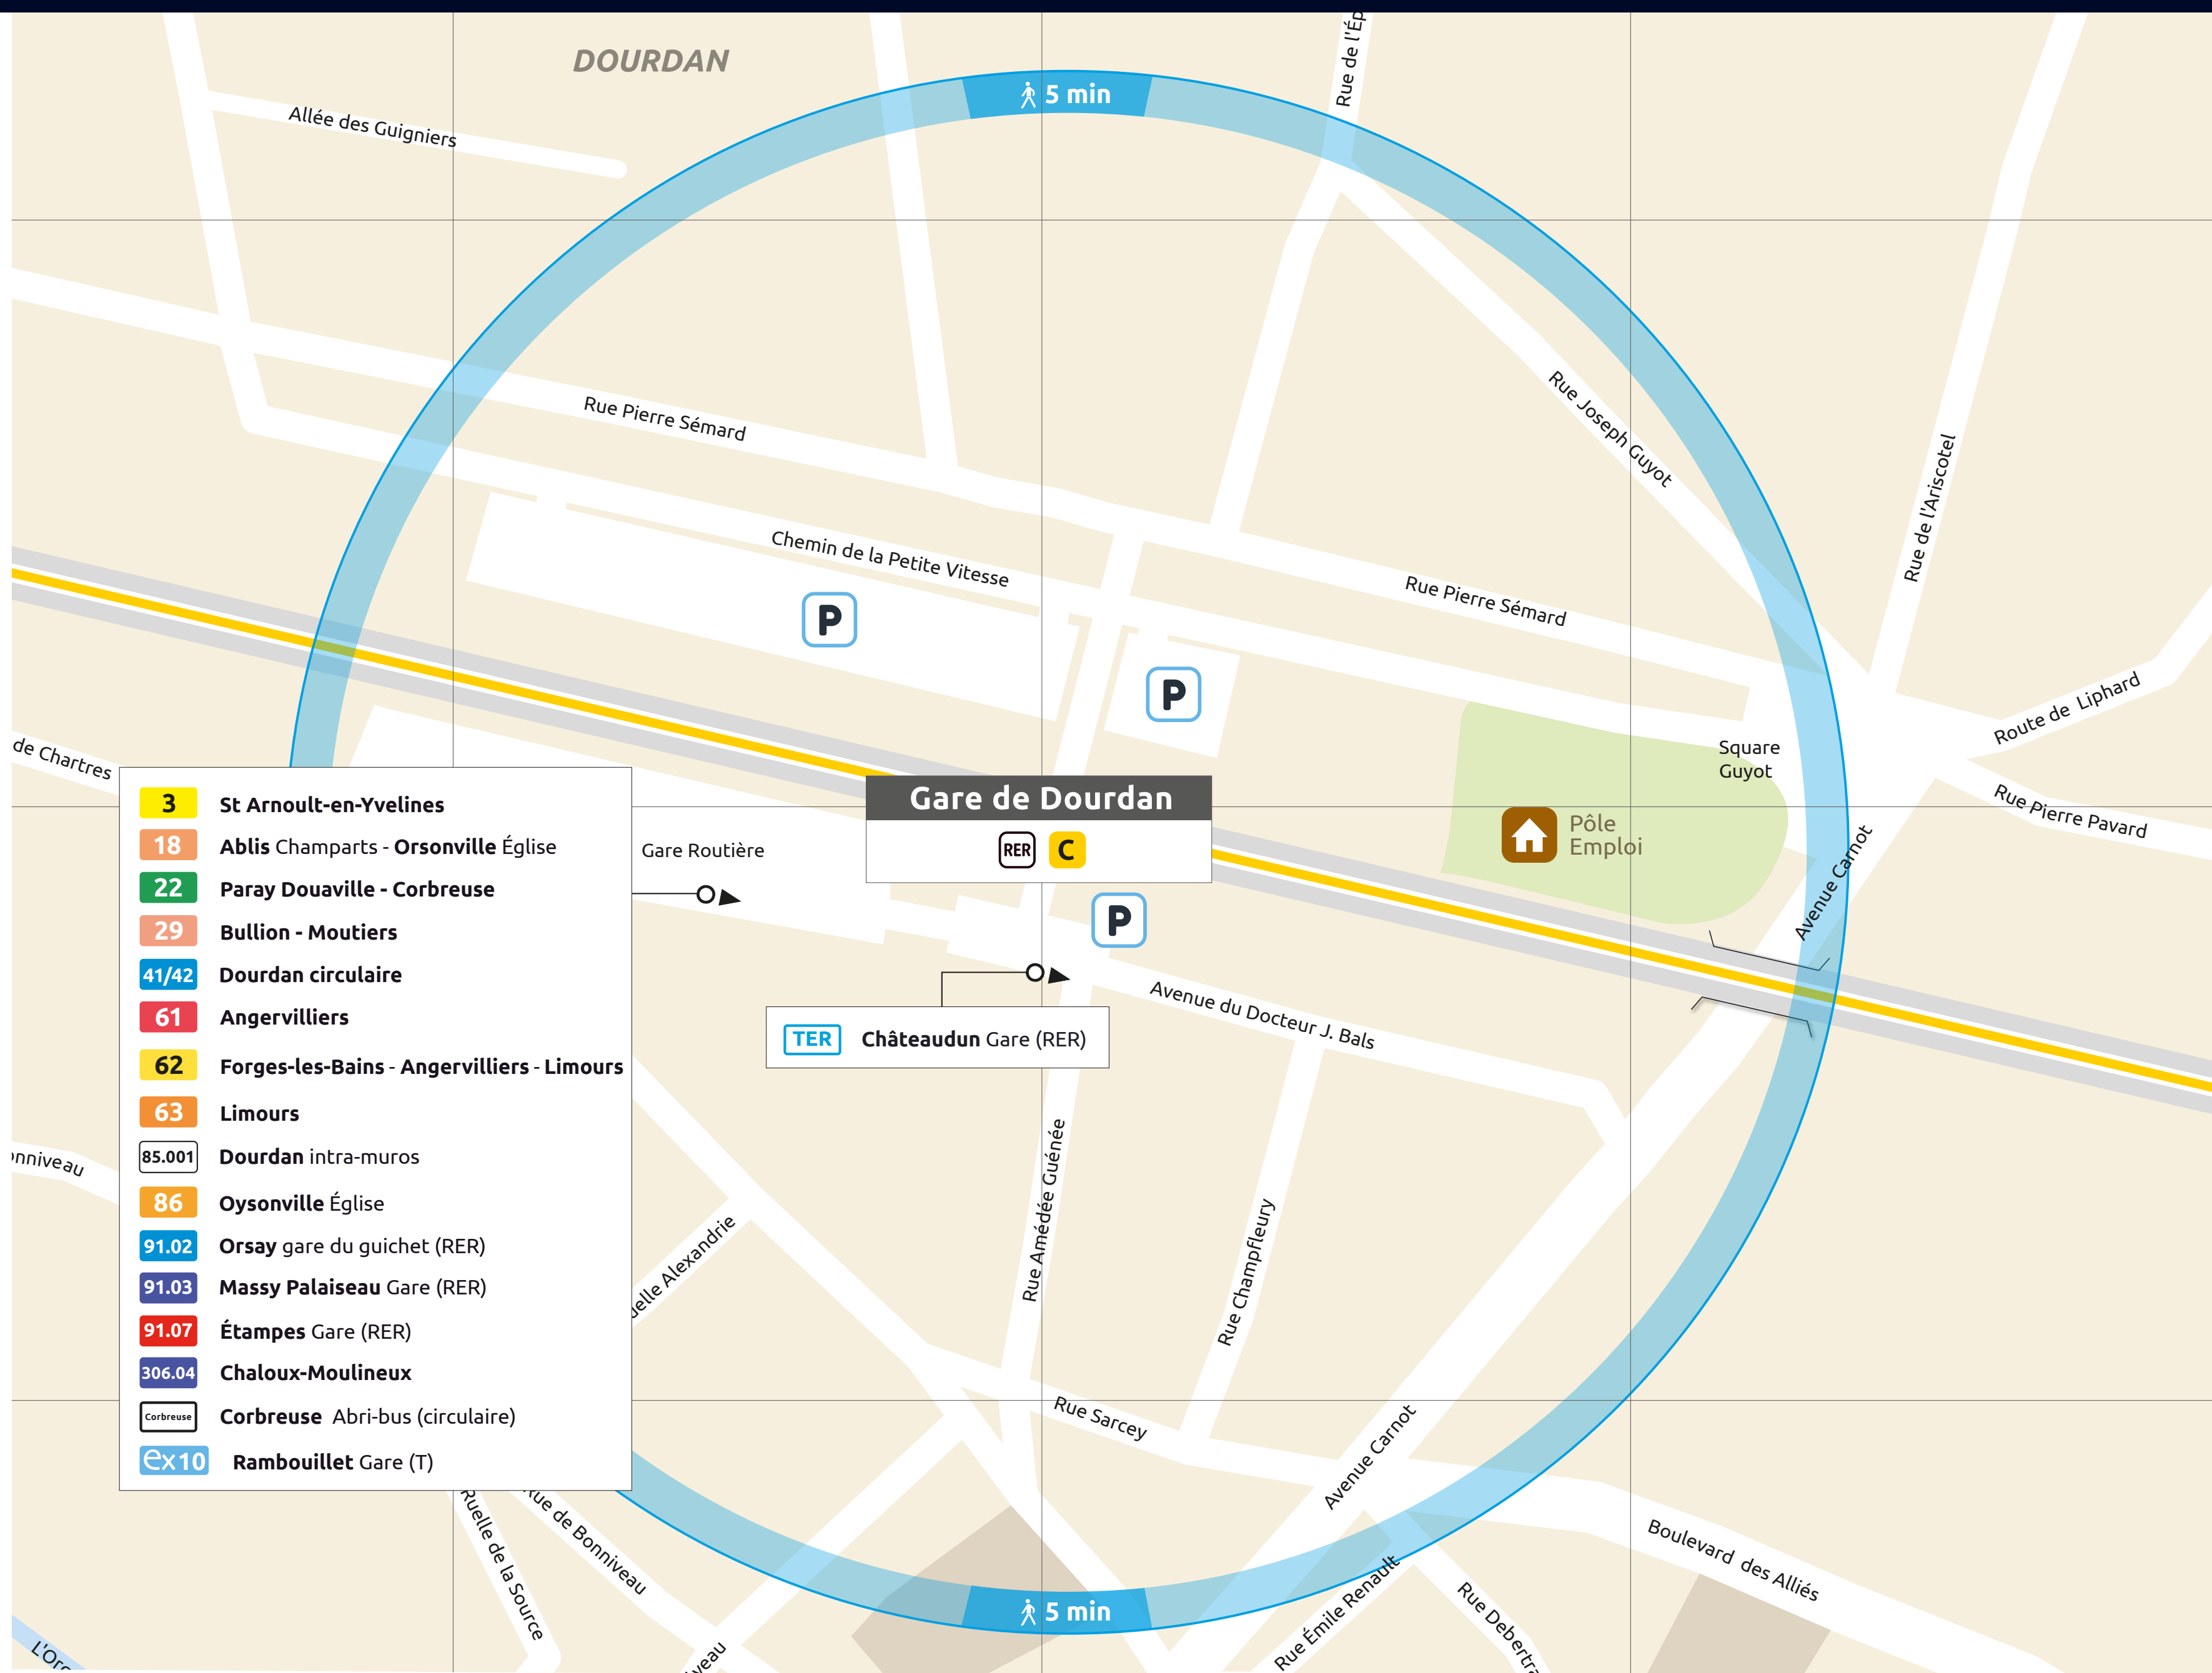

ITINÉRAIRES ALTERNATIFS AU DÉPART DE DOURDAN

APPLICATIONS UTILES

Île-de-France Mobilités

Retrouvez ici tous les autres itinéraires alternatifs des gares du RER C :

pour