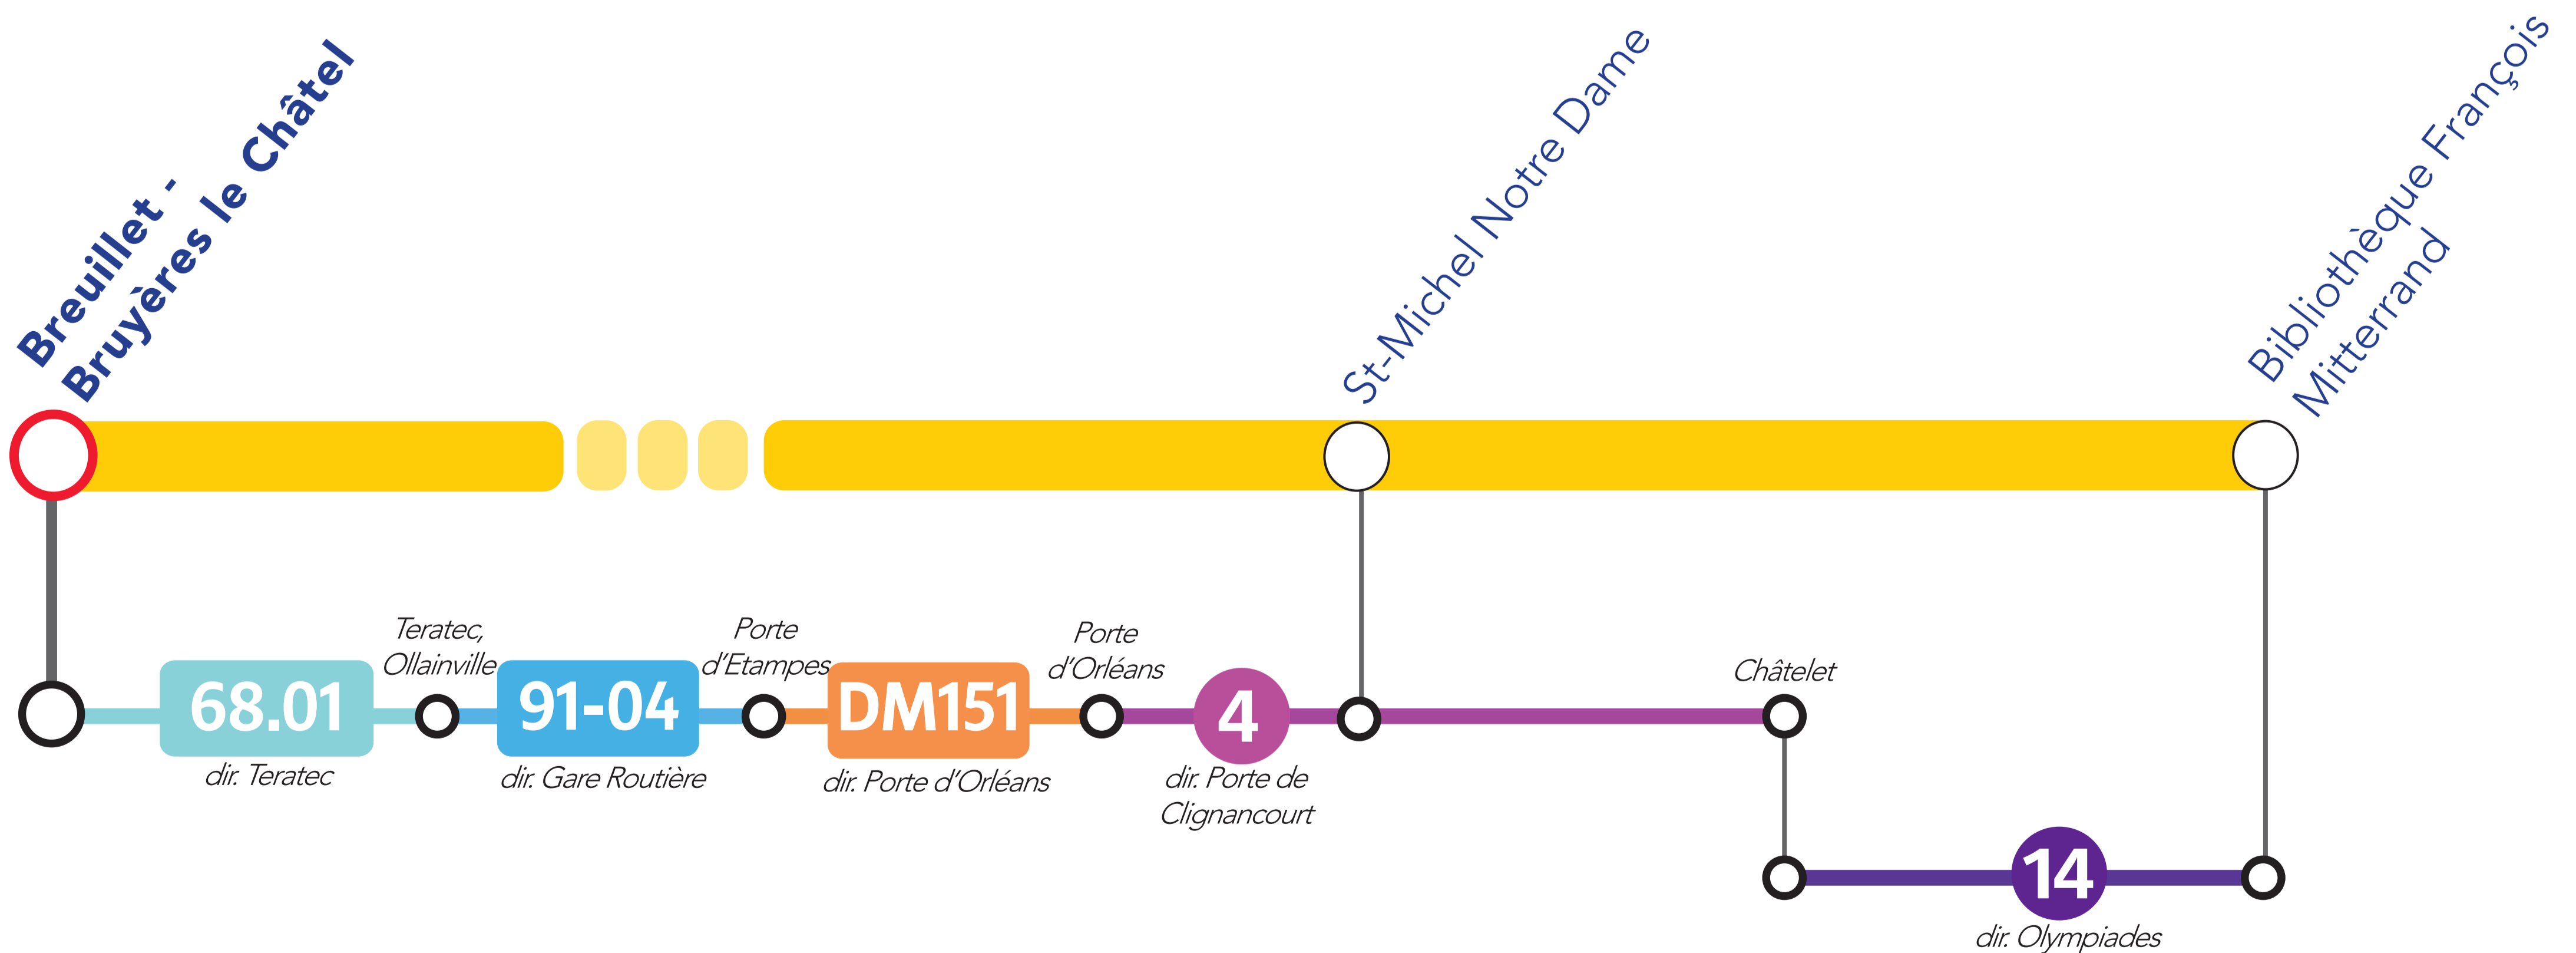

ITINERAIRES ALTERNATIFS AU DEPART DE BREUILLET - BRUYÈRES LE CHÂTEL

VERS LE NORD ET L'OUEST

VERS LE SUD

VERS PARIS

APPLICATIONS UTILES

Île-de-France Mobilités

Retrouvez ici tous les autres itinéraires alternatifs des gares du RER C :

pour