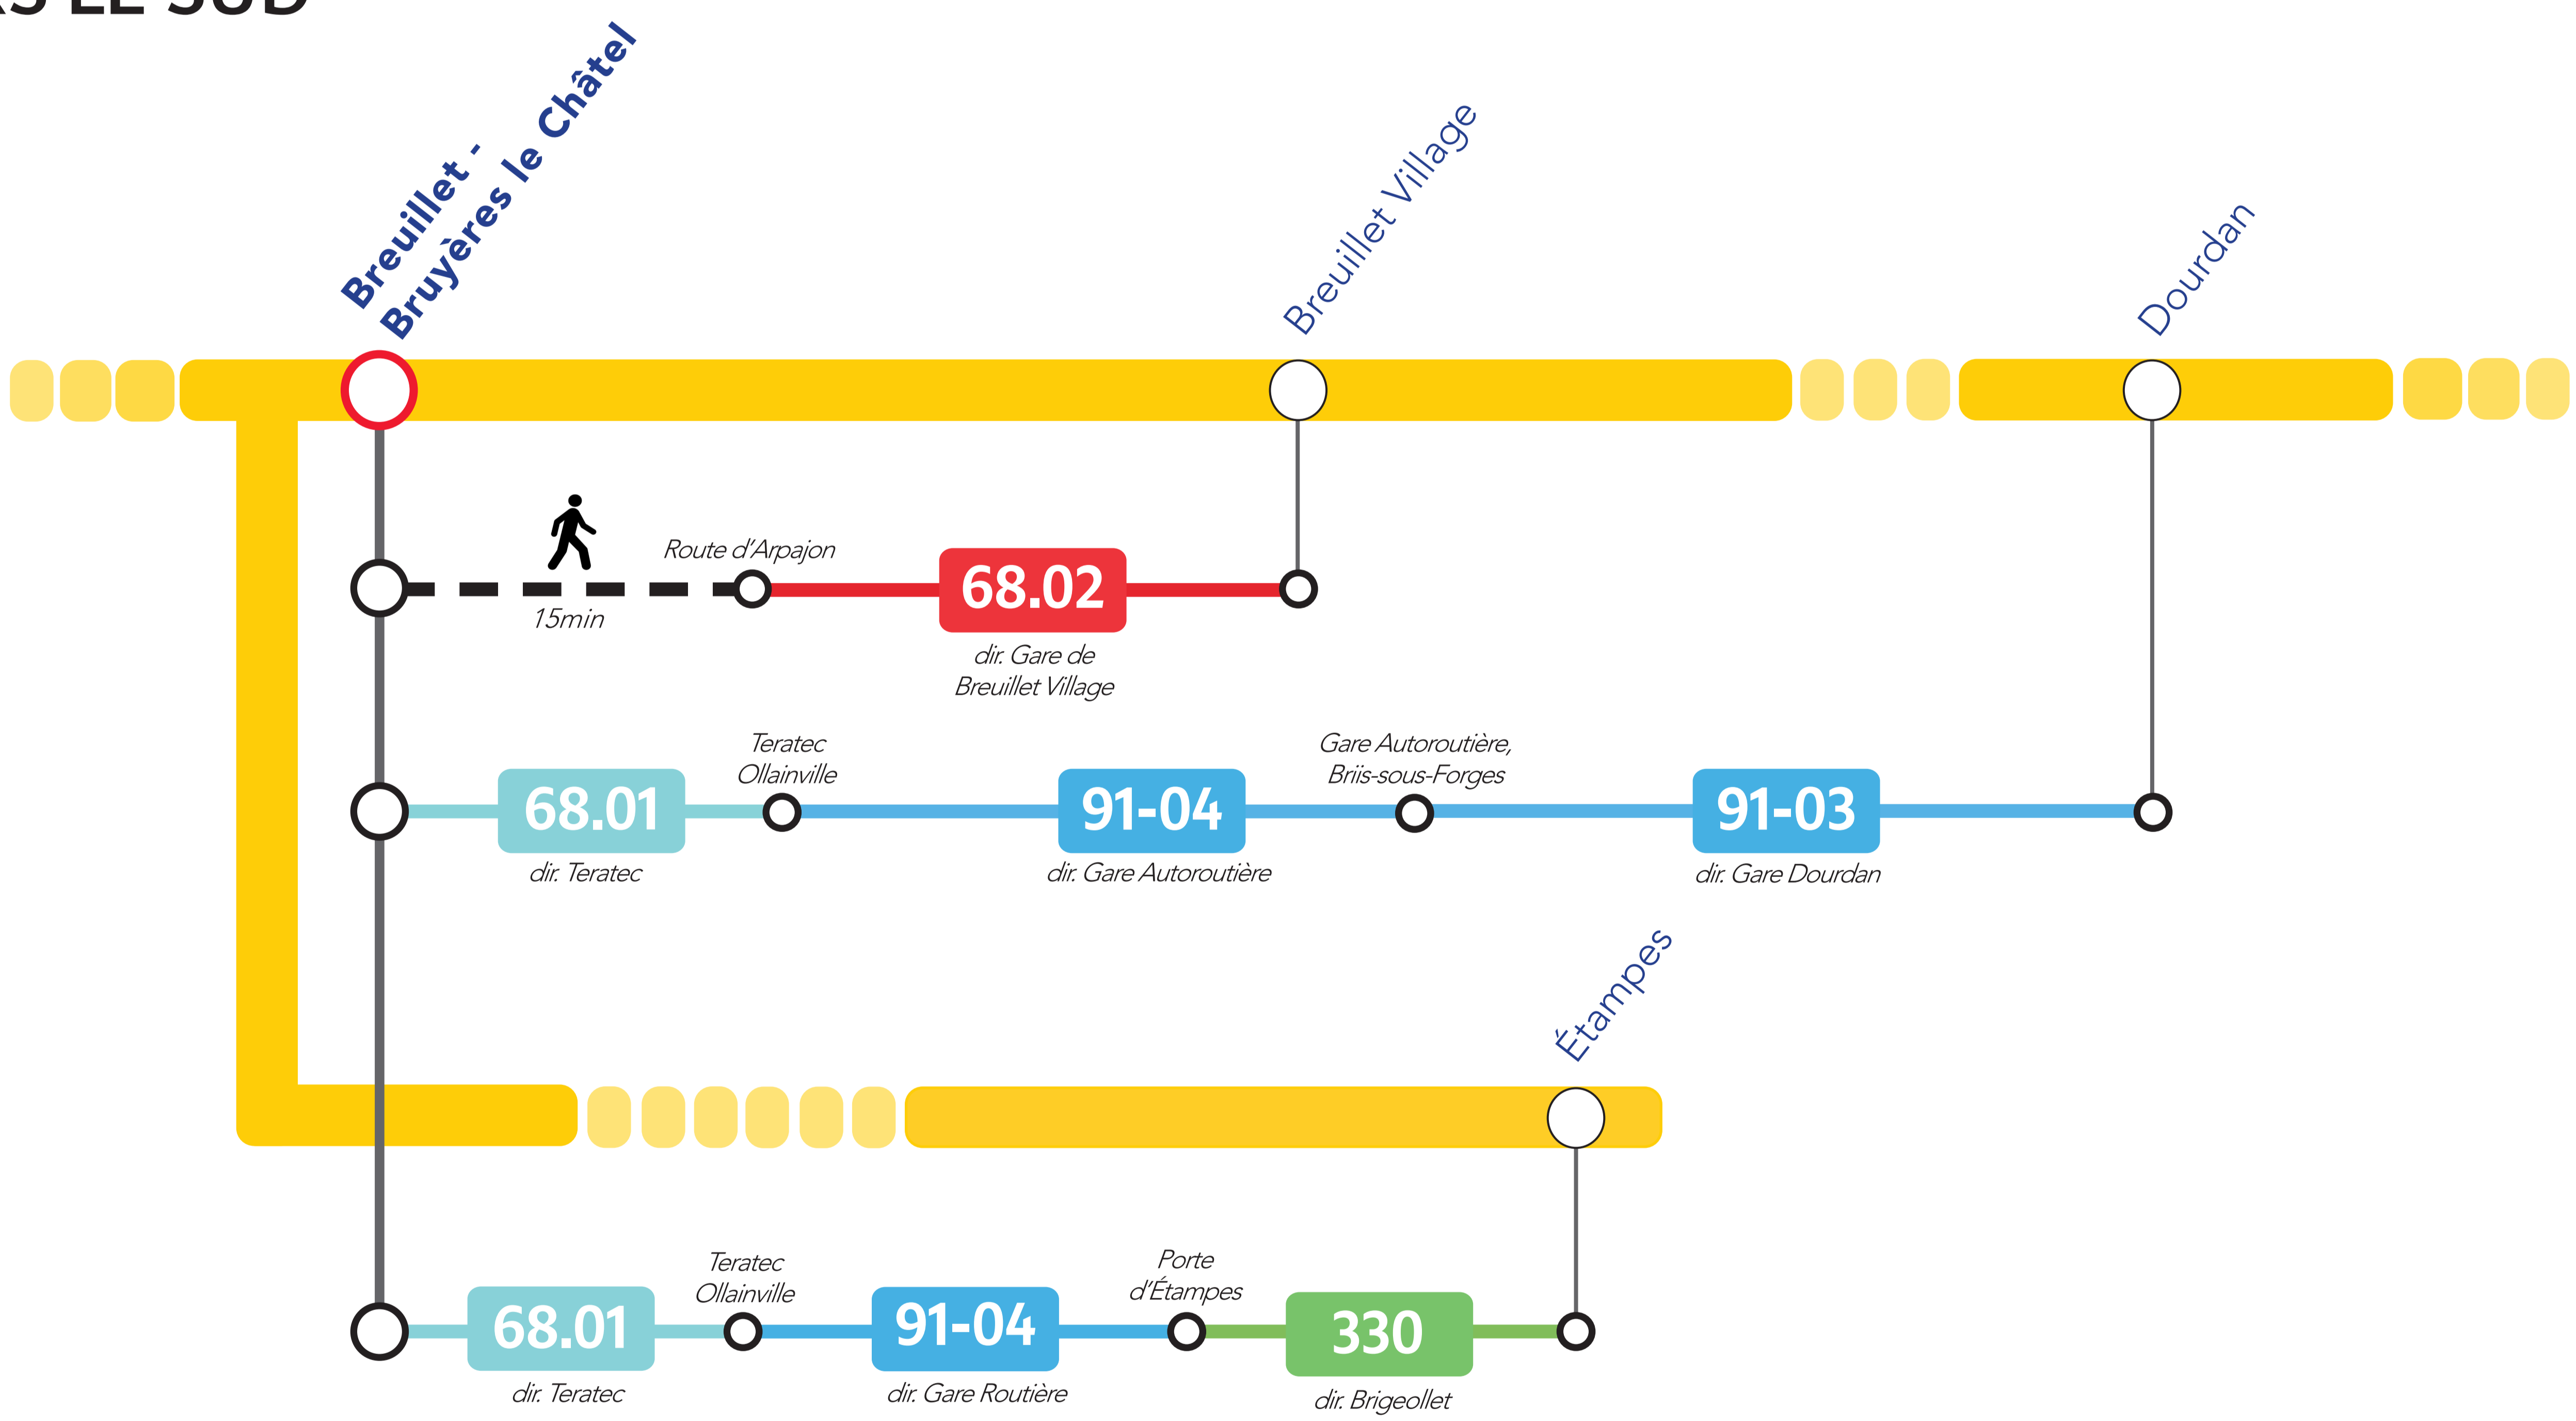

ITINERAIRES ALTERNATIFS AU DEPART DE BREUILLET - BRUYÈRES LE CHÂTEL

VERS LE NORD ET L'OUEST

VERS LE SUD

VERS PARIS

APPLICATIONS UTILES

Île-de-France Mobilités

Retrouvez ici tous les autres itinéraires alternatifs des gares du RER C :

pour