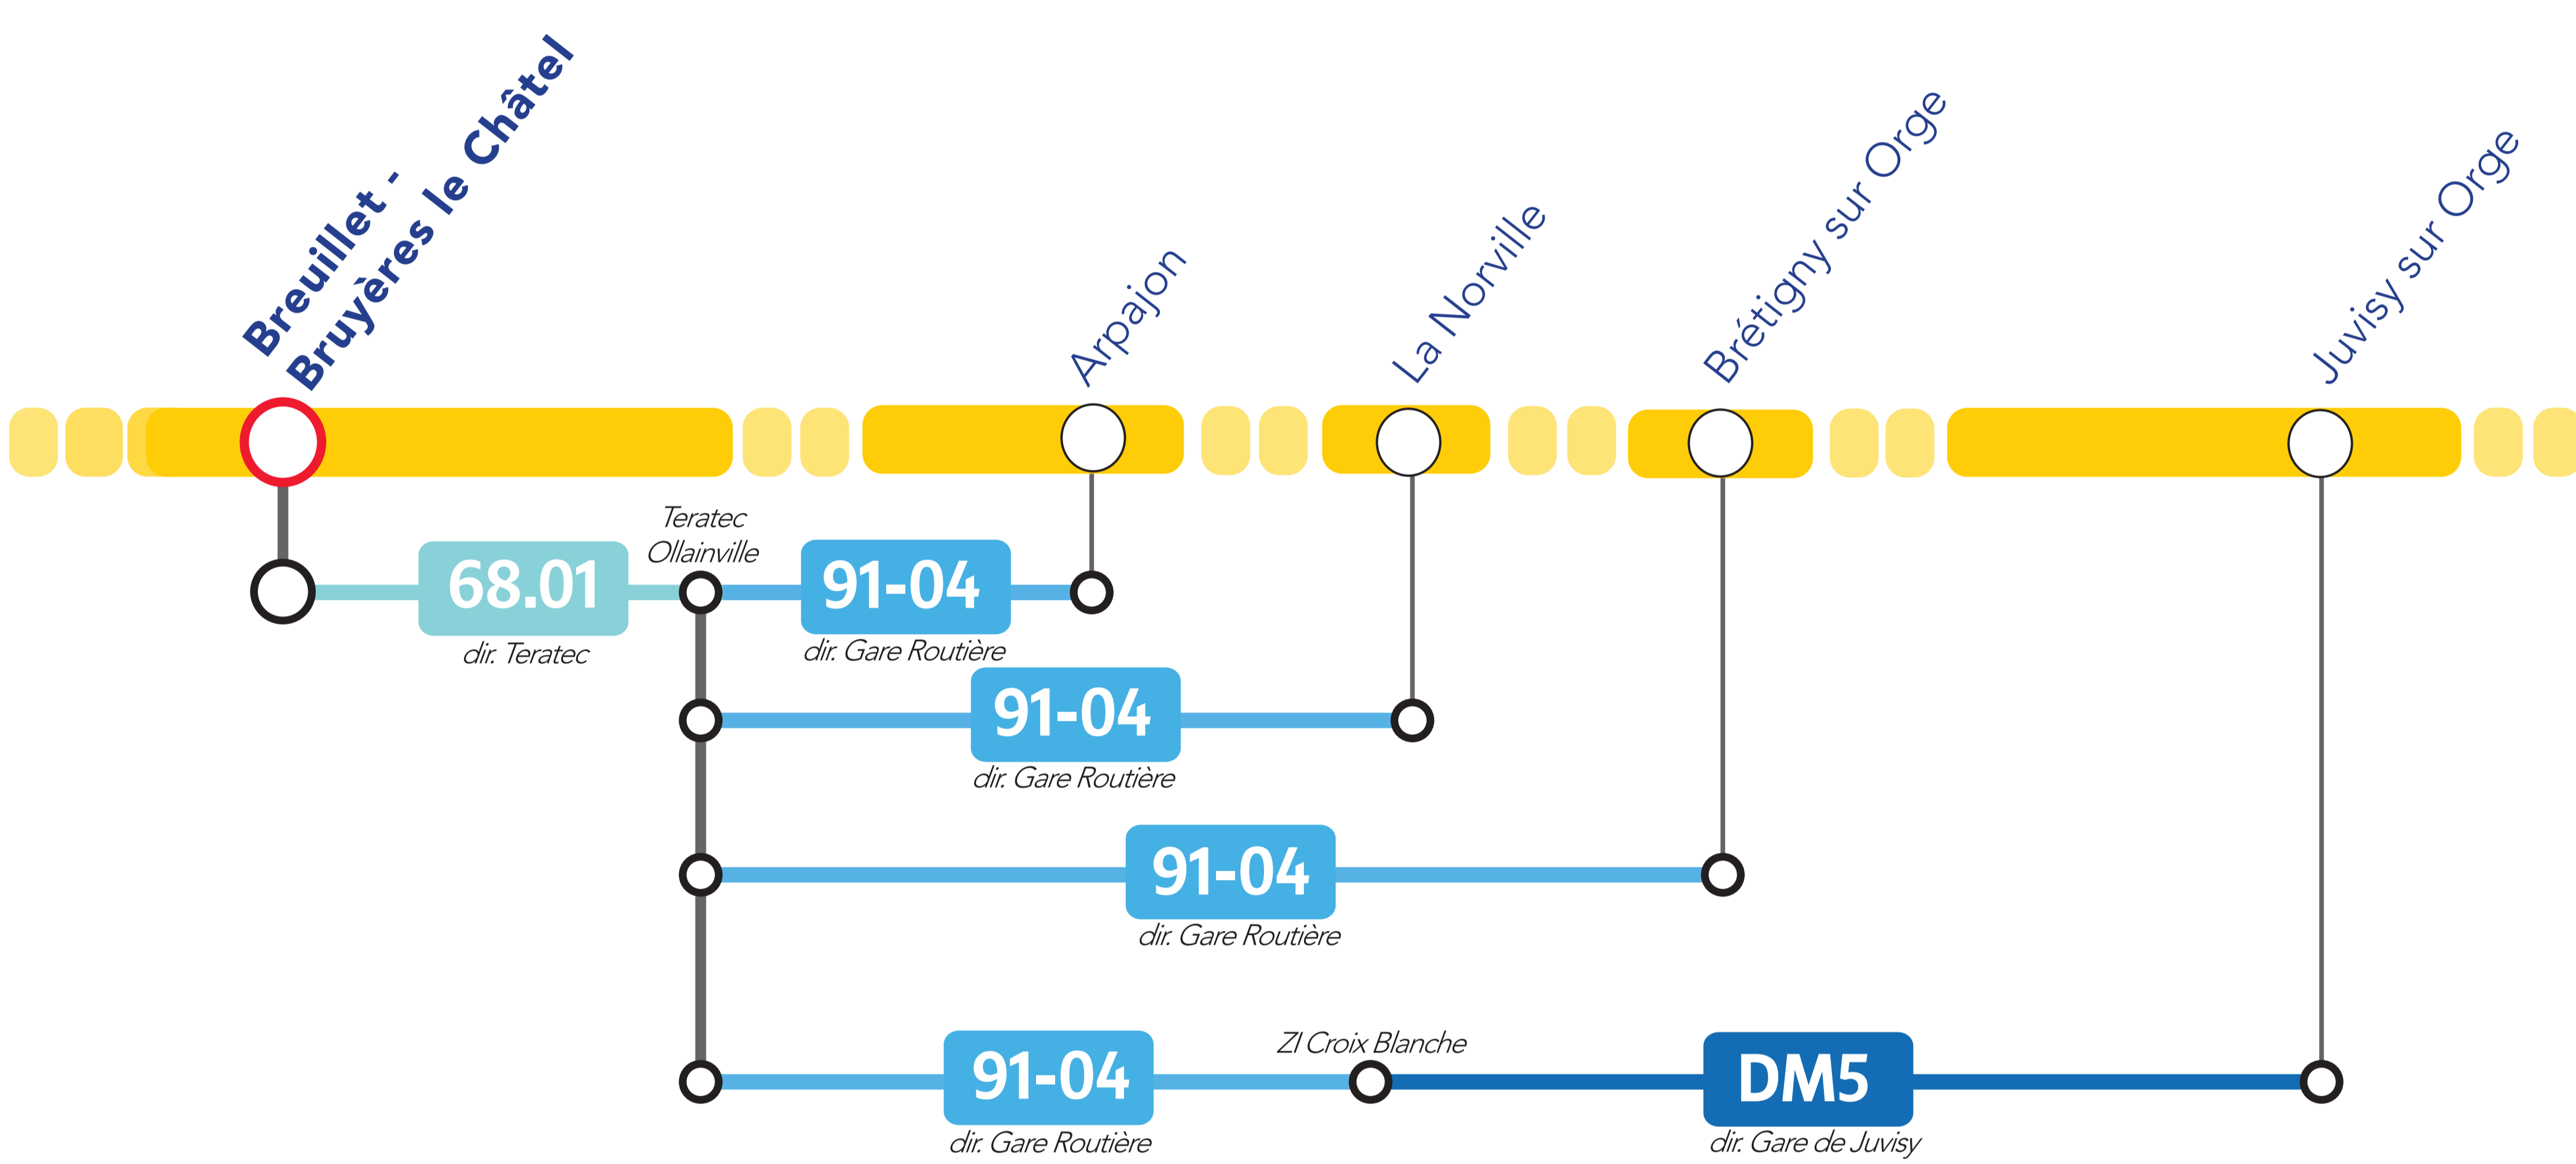

ITINERAIRES ALTERNATIFS AU DEPART DE BREUILLET - BRUYÈRES LE CHÂTEL

VERS LE NORD ET L'OUEST

VERS LE SUD

VERS PARIS

APPLICATIONS UTILES

Île-de-France Mobilités

Retrouvez ici tous les autres itinéraires alternatifs des gares du RER C :

pour