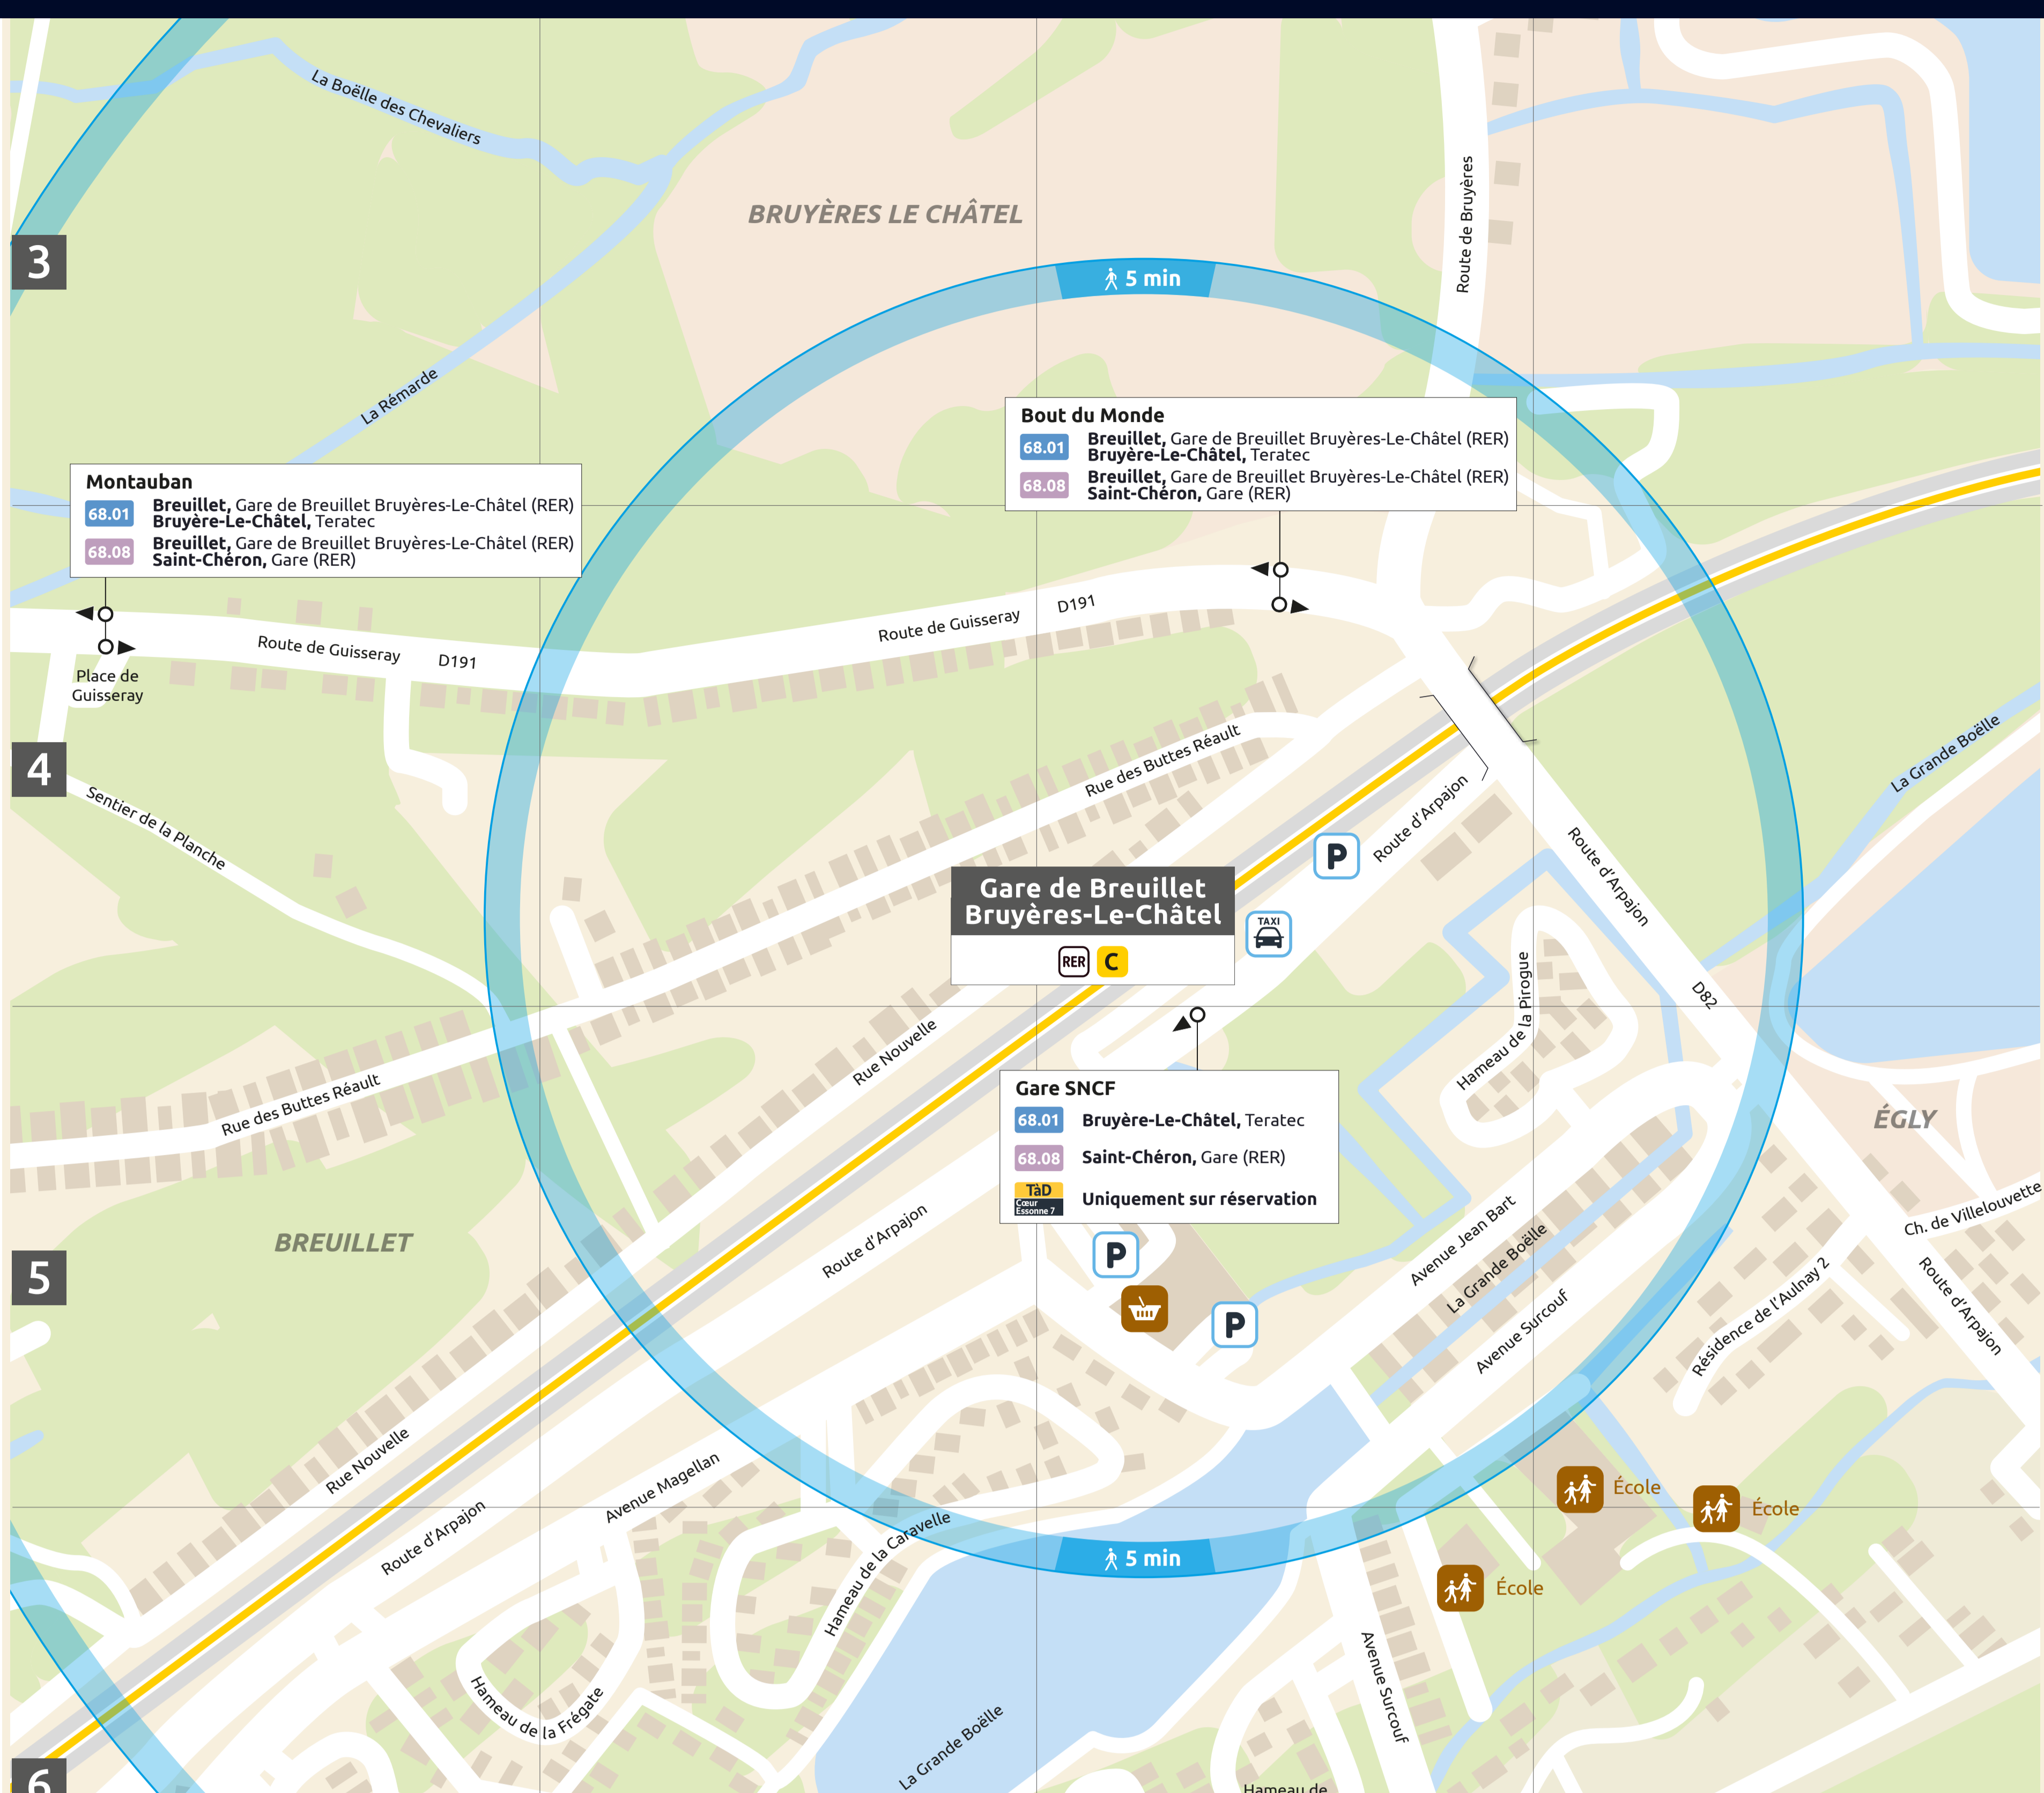

ITINERAIRES ALTERNATIFS AU DEPART DE BREUILLET - BRUYÈRES LE CHÂTEL

VERS LE NORD ET L'OUEST

VERS LE SUD

VERS PARIS

APPLICATIONS UTILES

Île-de-France Mobilités

Retrouvez ici tous les autres itinéraires alternatifs des gares du RER C :