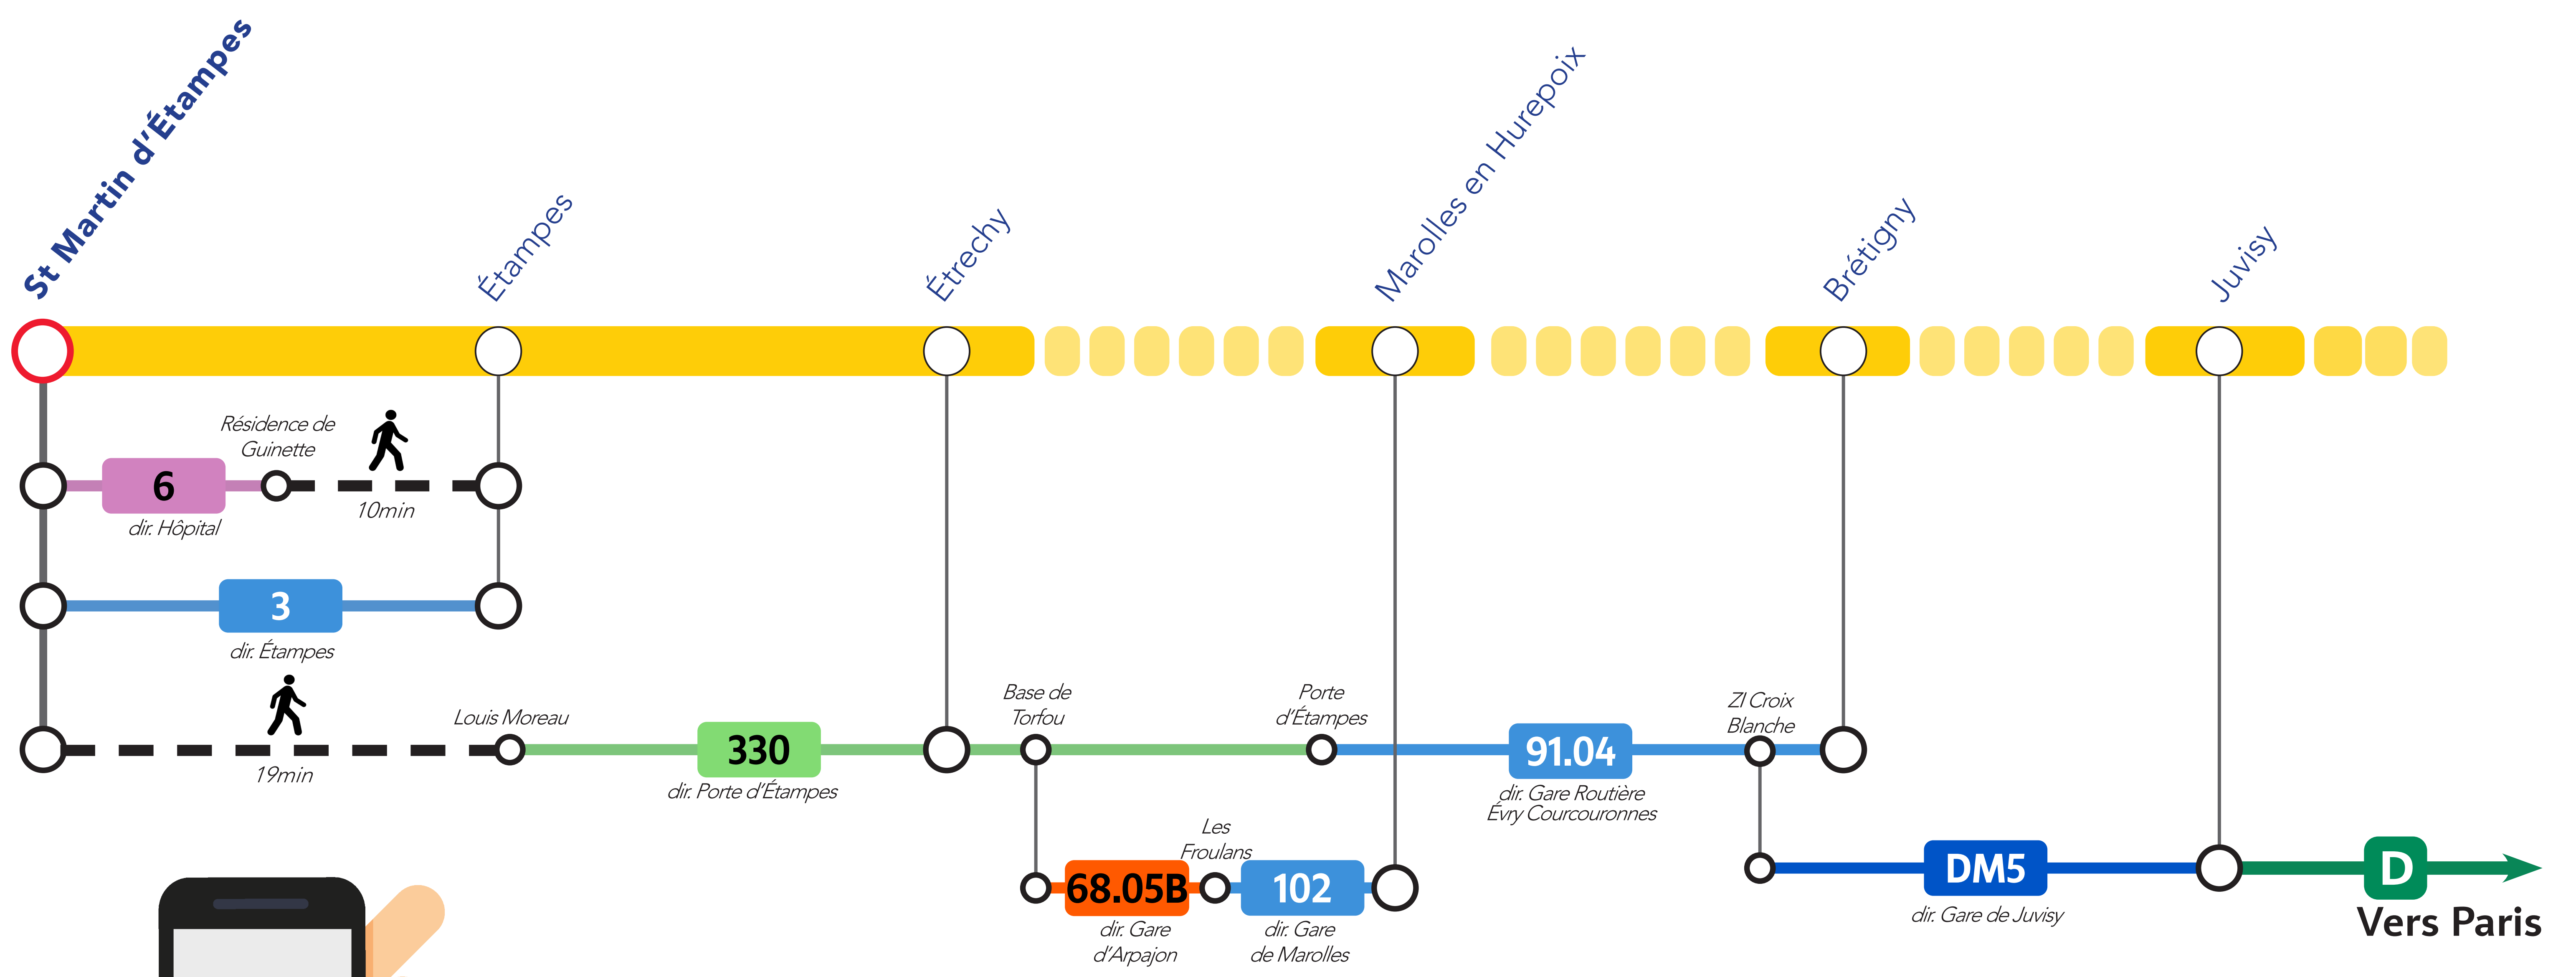

# ITINÉRAIRES ALTERNATIFS AU DÉPART DE ST MARTIN D'ÉTAMPES

**APPLICATIONS UTILES**

Île-de-France Mobilités

Retrouvez ici tous les autres itinéraires alternatifs des gares du RER C :