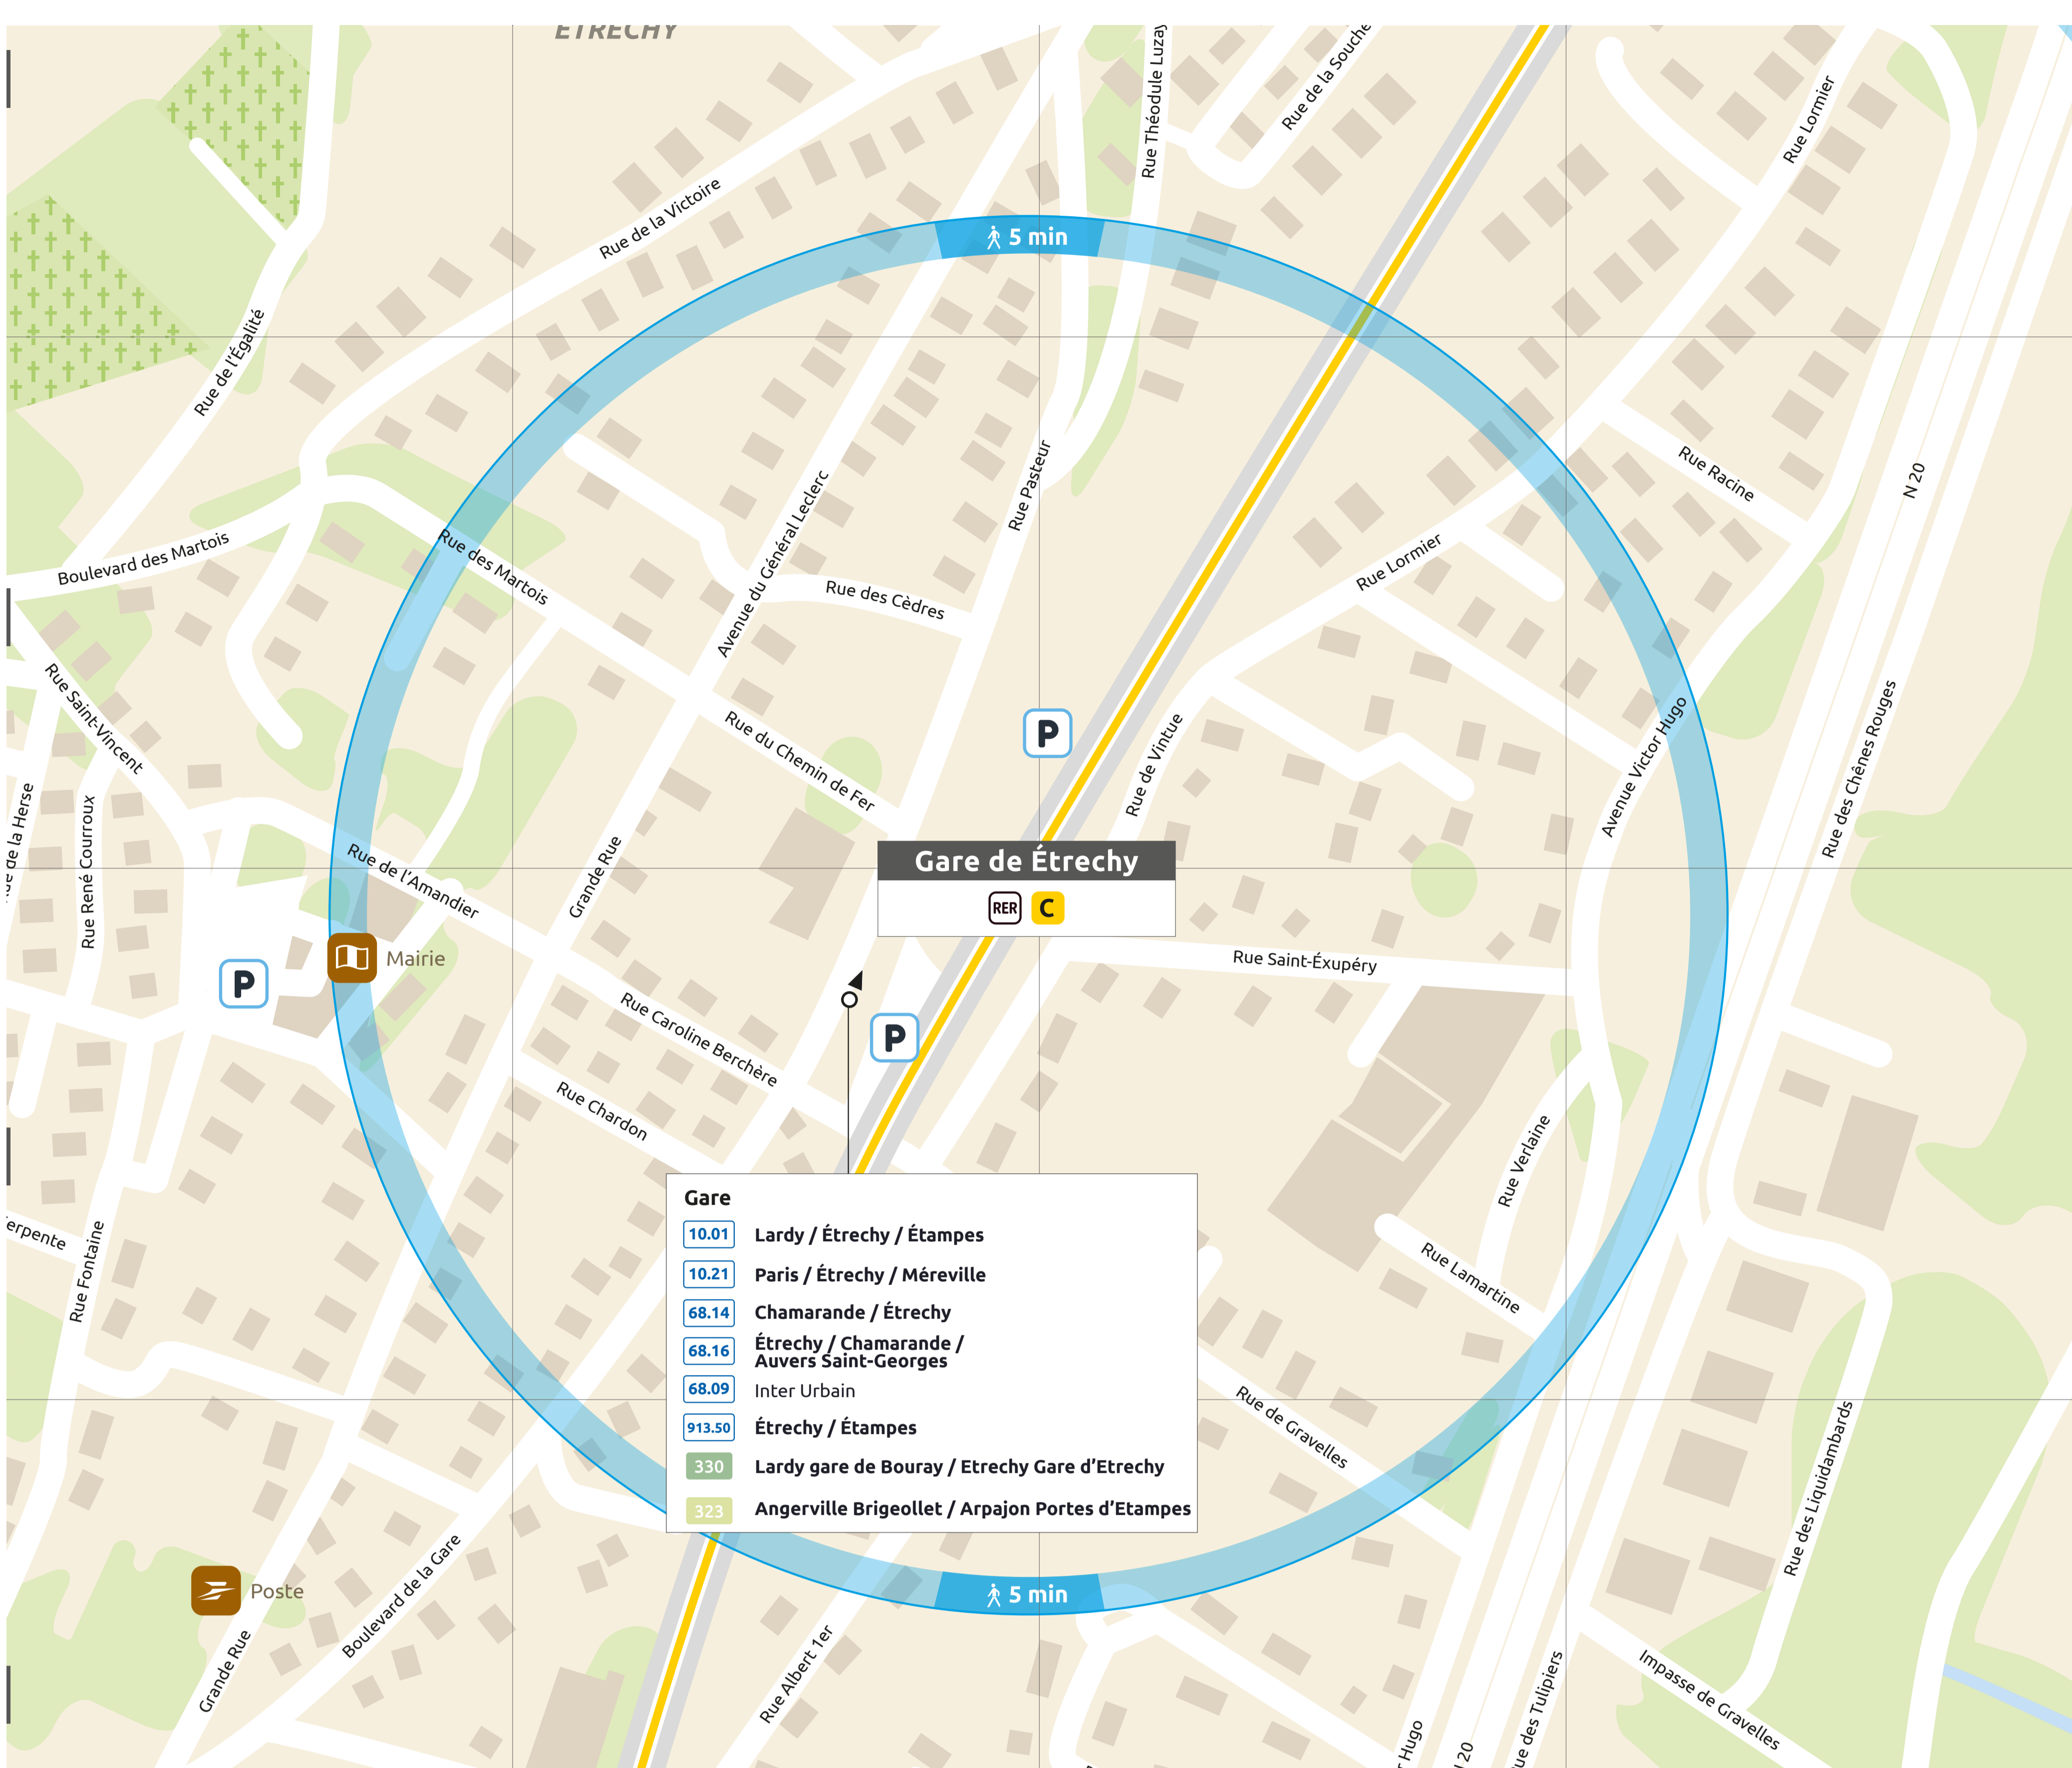

ITINERAIRES ALTERNATIFS AU DEPART D'ÉTRÉCHY

APPLICATIONS UTILES

Île-de-France Mobilités

Retrouvez ici tous les autres itinéraires alternatifs des gares du RER C :

pour