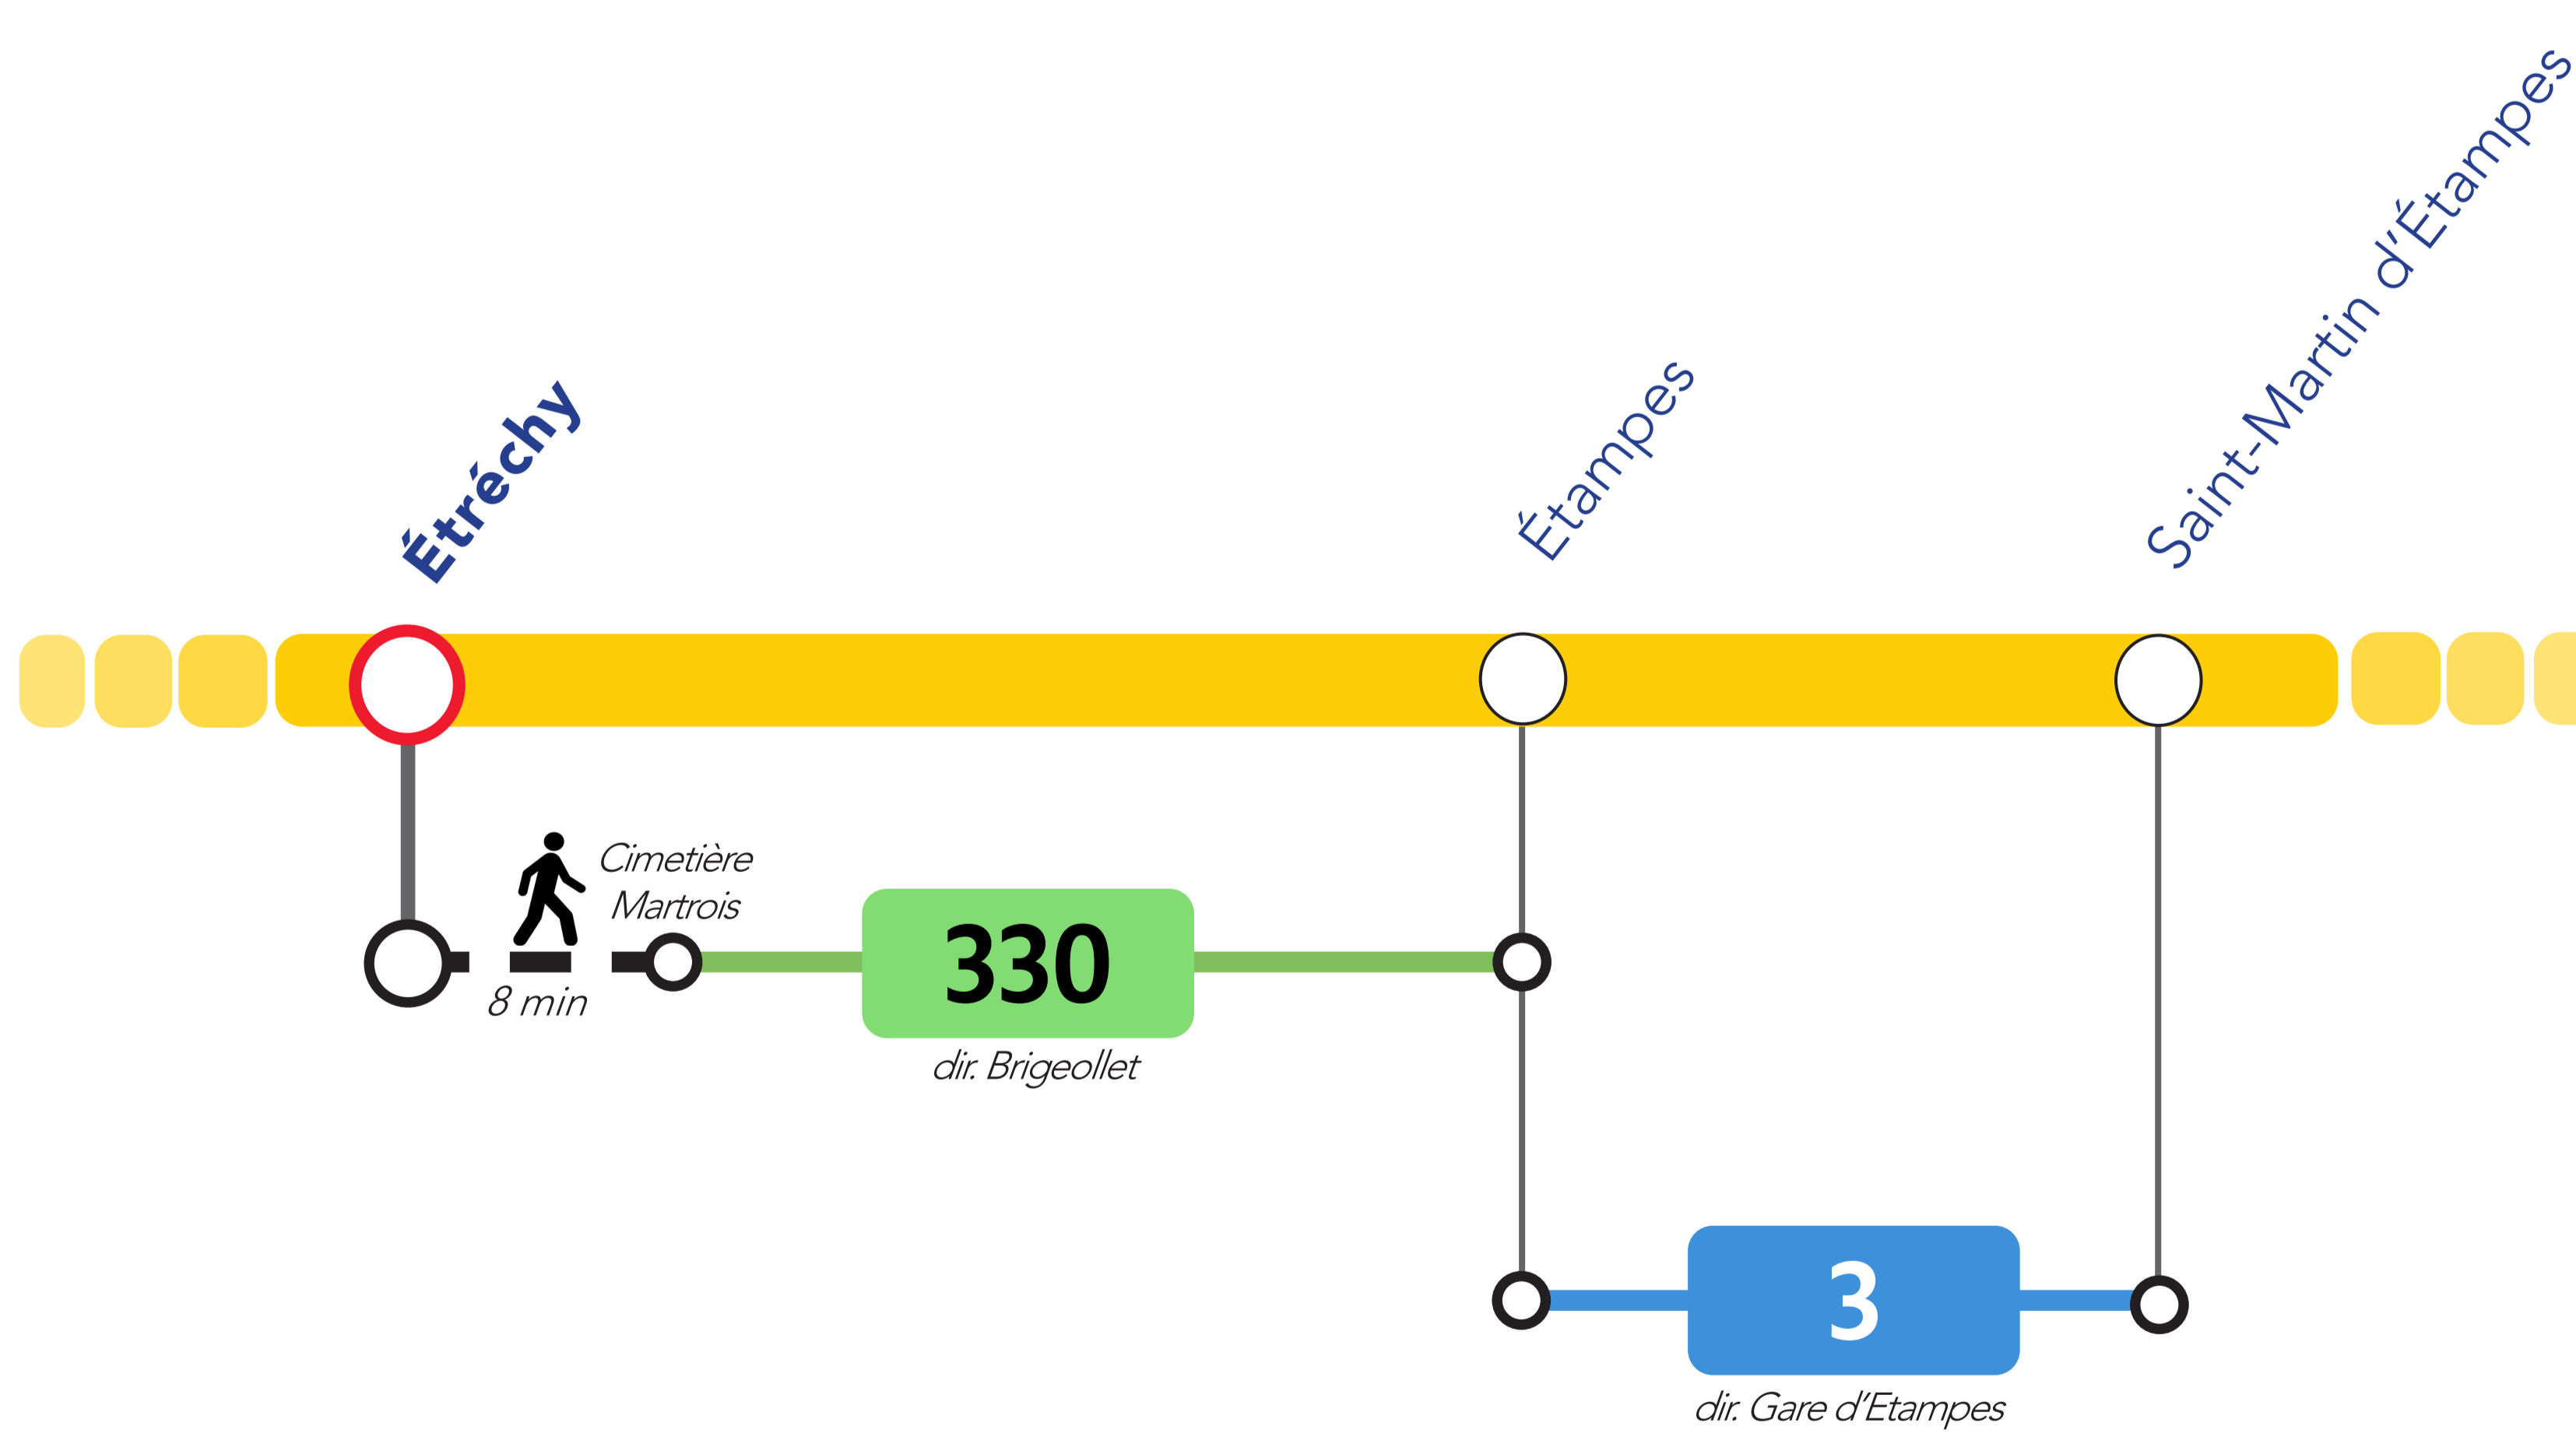

ITINERAIRES ALTERNATIFS AU DEPART D'ÉTRÉCHY

APPLICATIONS UTILES

Île-de-France Mobilités

Retrouvez ici tous les autres itinéraires alternatifs des gares du RER C :

pour