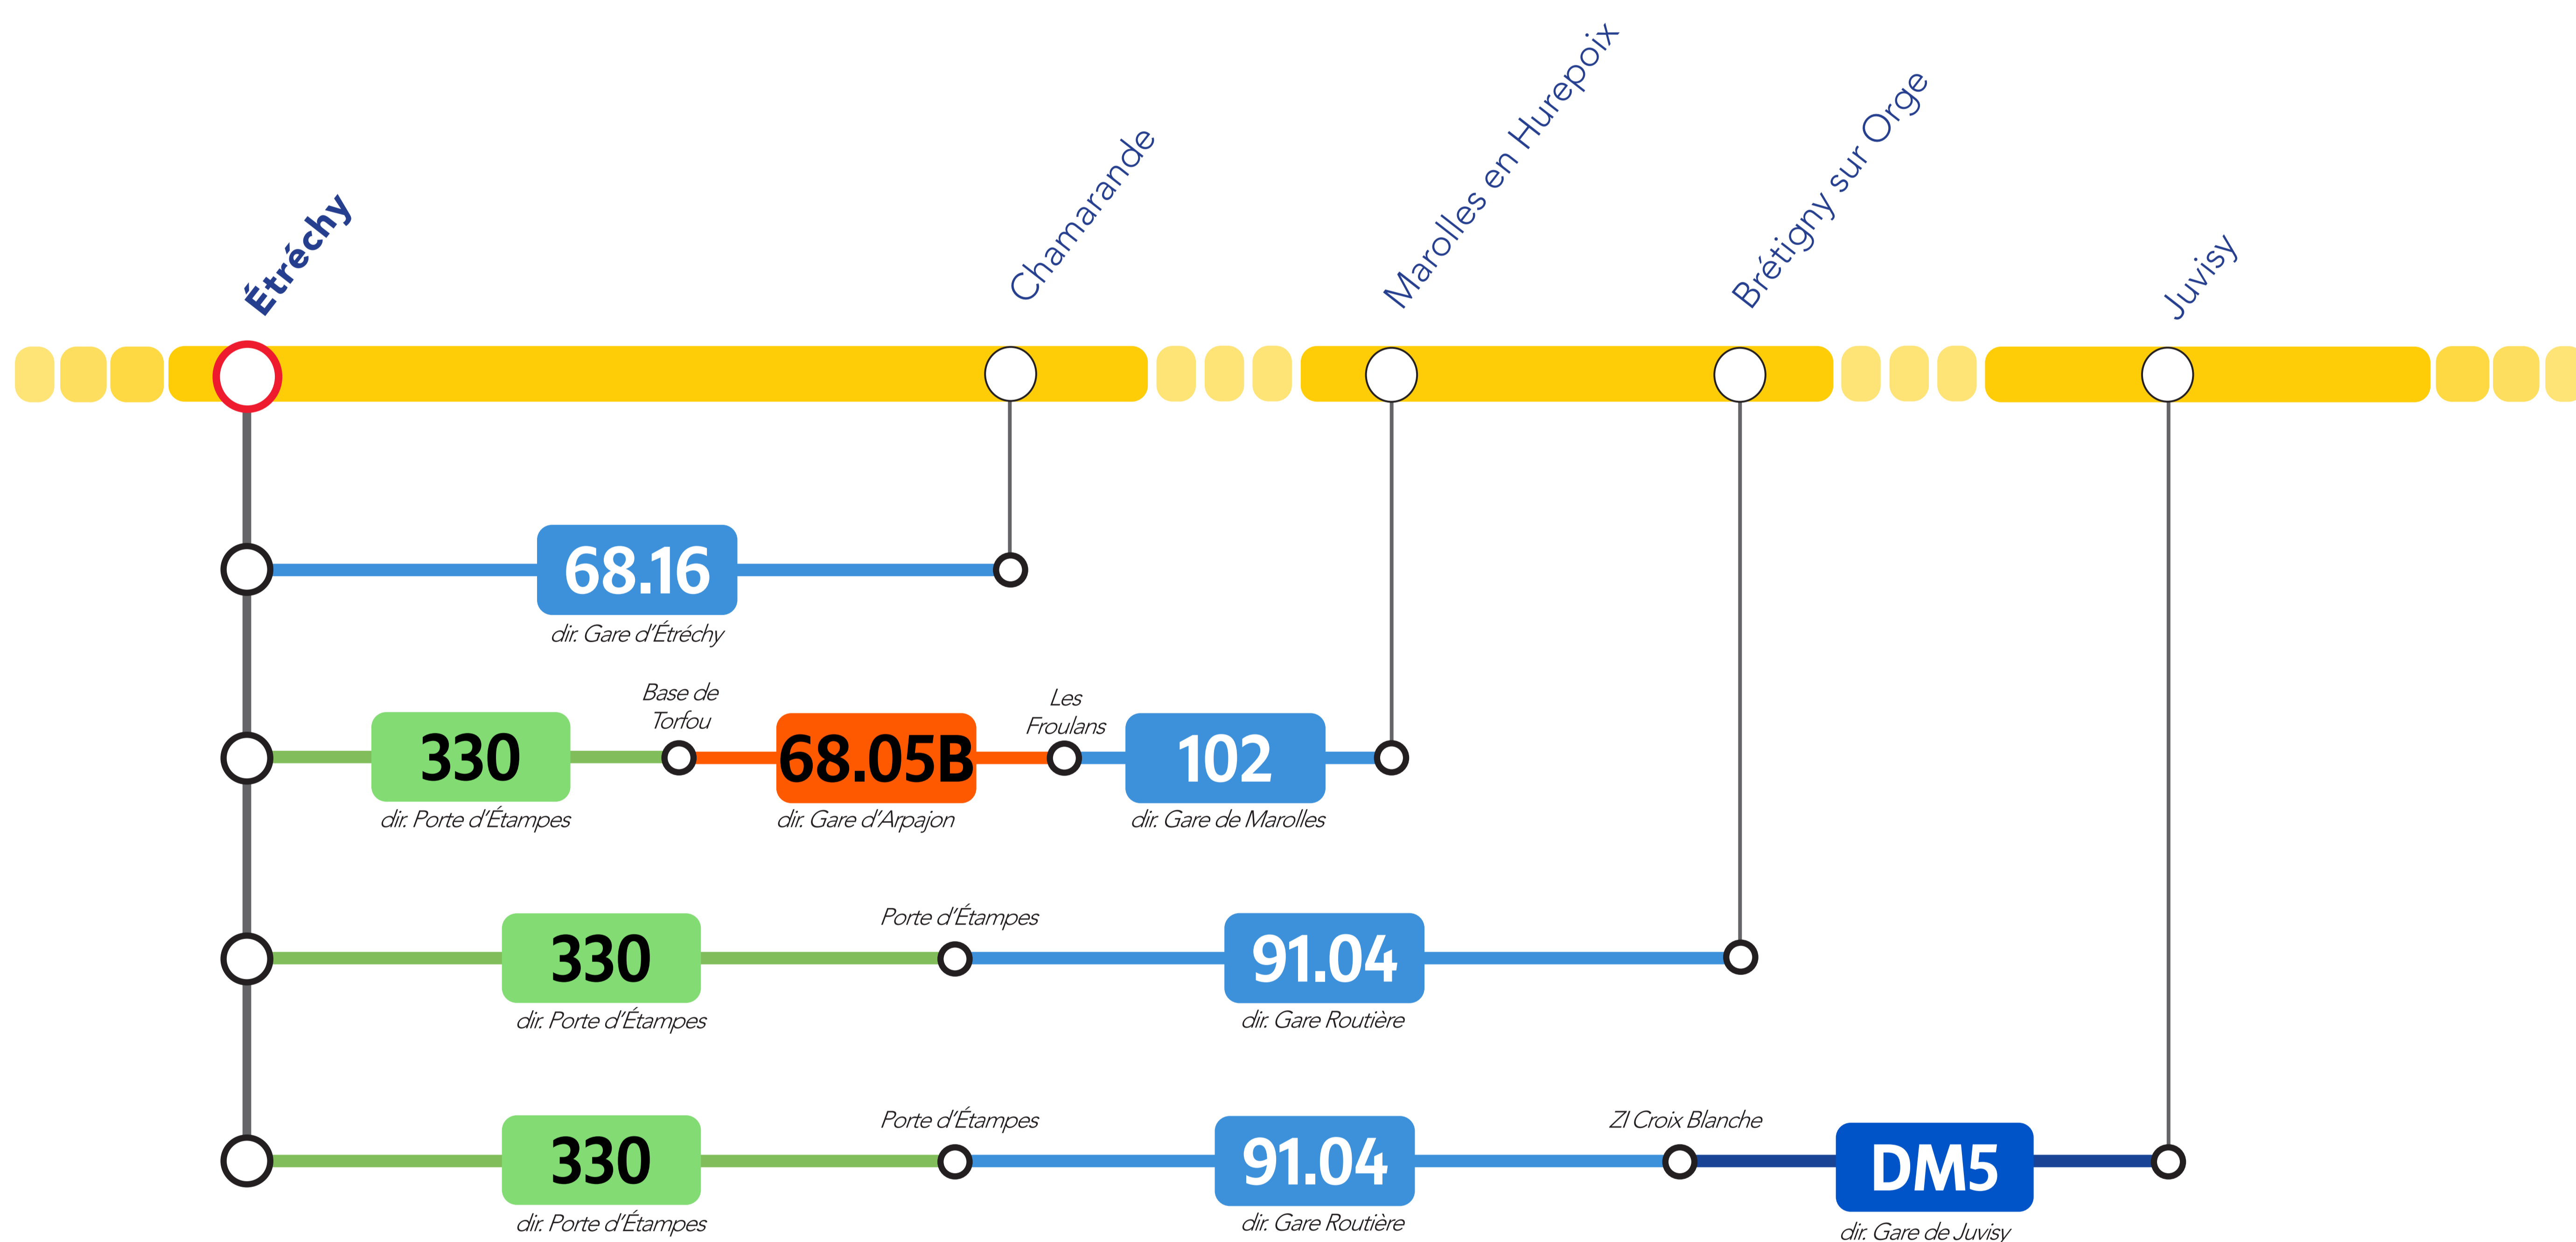

ITINERAIRES ALTERNATIFS AU DEPART D'ÉTRÉCHY

APPLICATIONS UTILES

Île-de-France Mobilités

Retrouvez ici tous les autres itinéraires alternatifs des gares du RER C :

pour