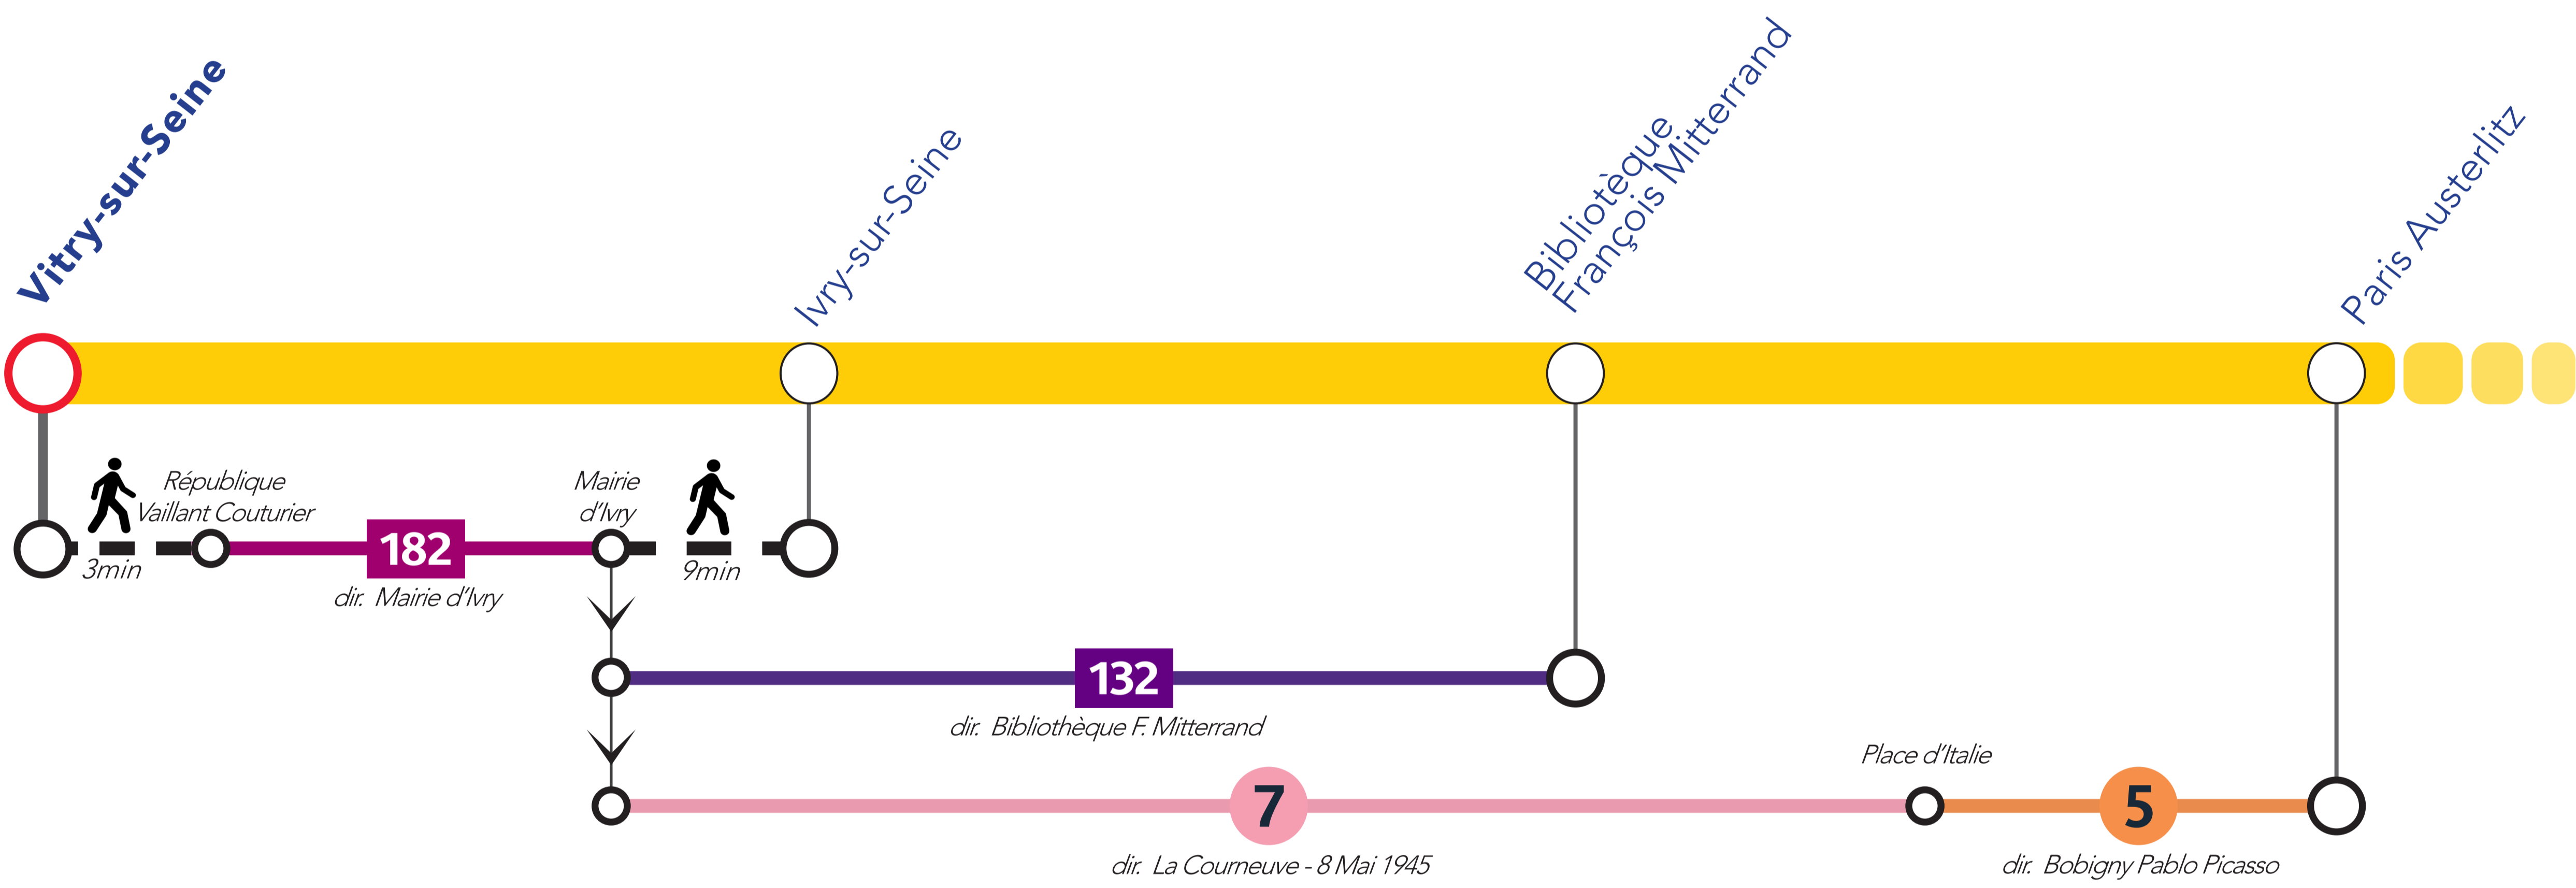

# ITINERAIRES ALTERNATIFS AU DEPART DE VITRY-SUR-SEINE

## VERS PARIS

## VERS L'OUEST

Retrouvez ici tous les autres itinéraires alternatifs des gares du RER C :