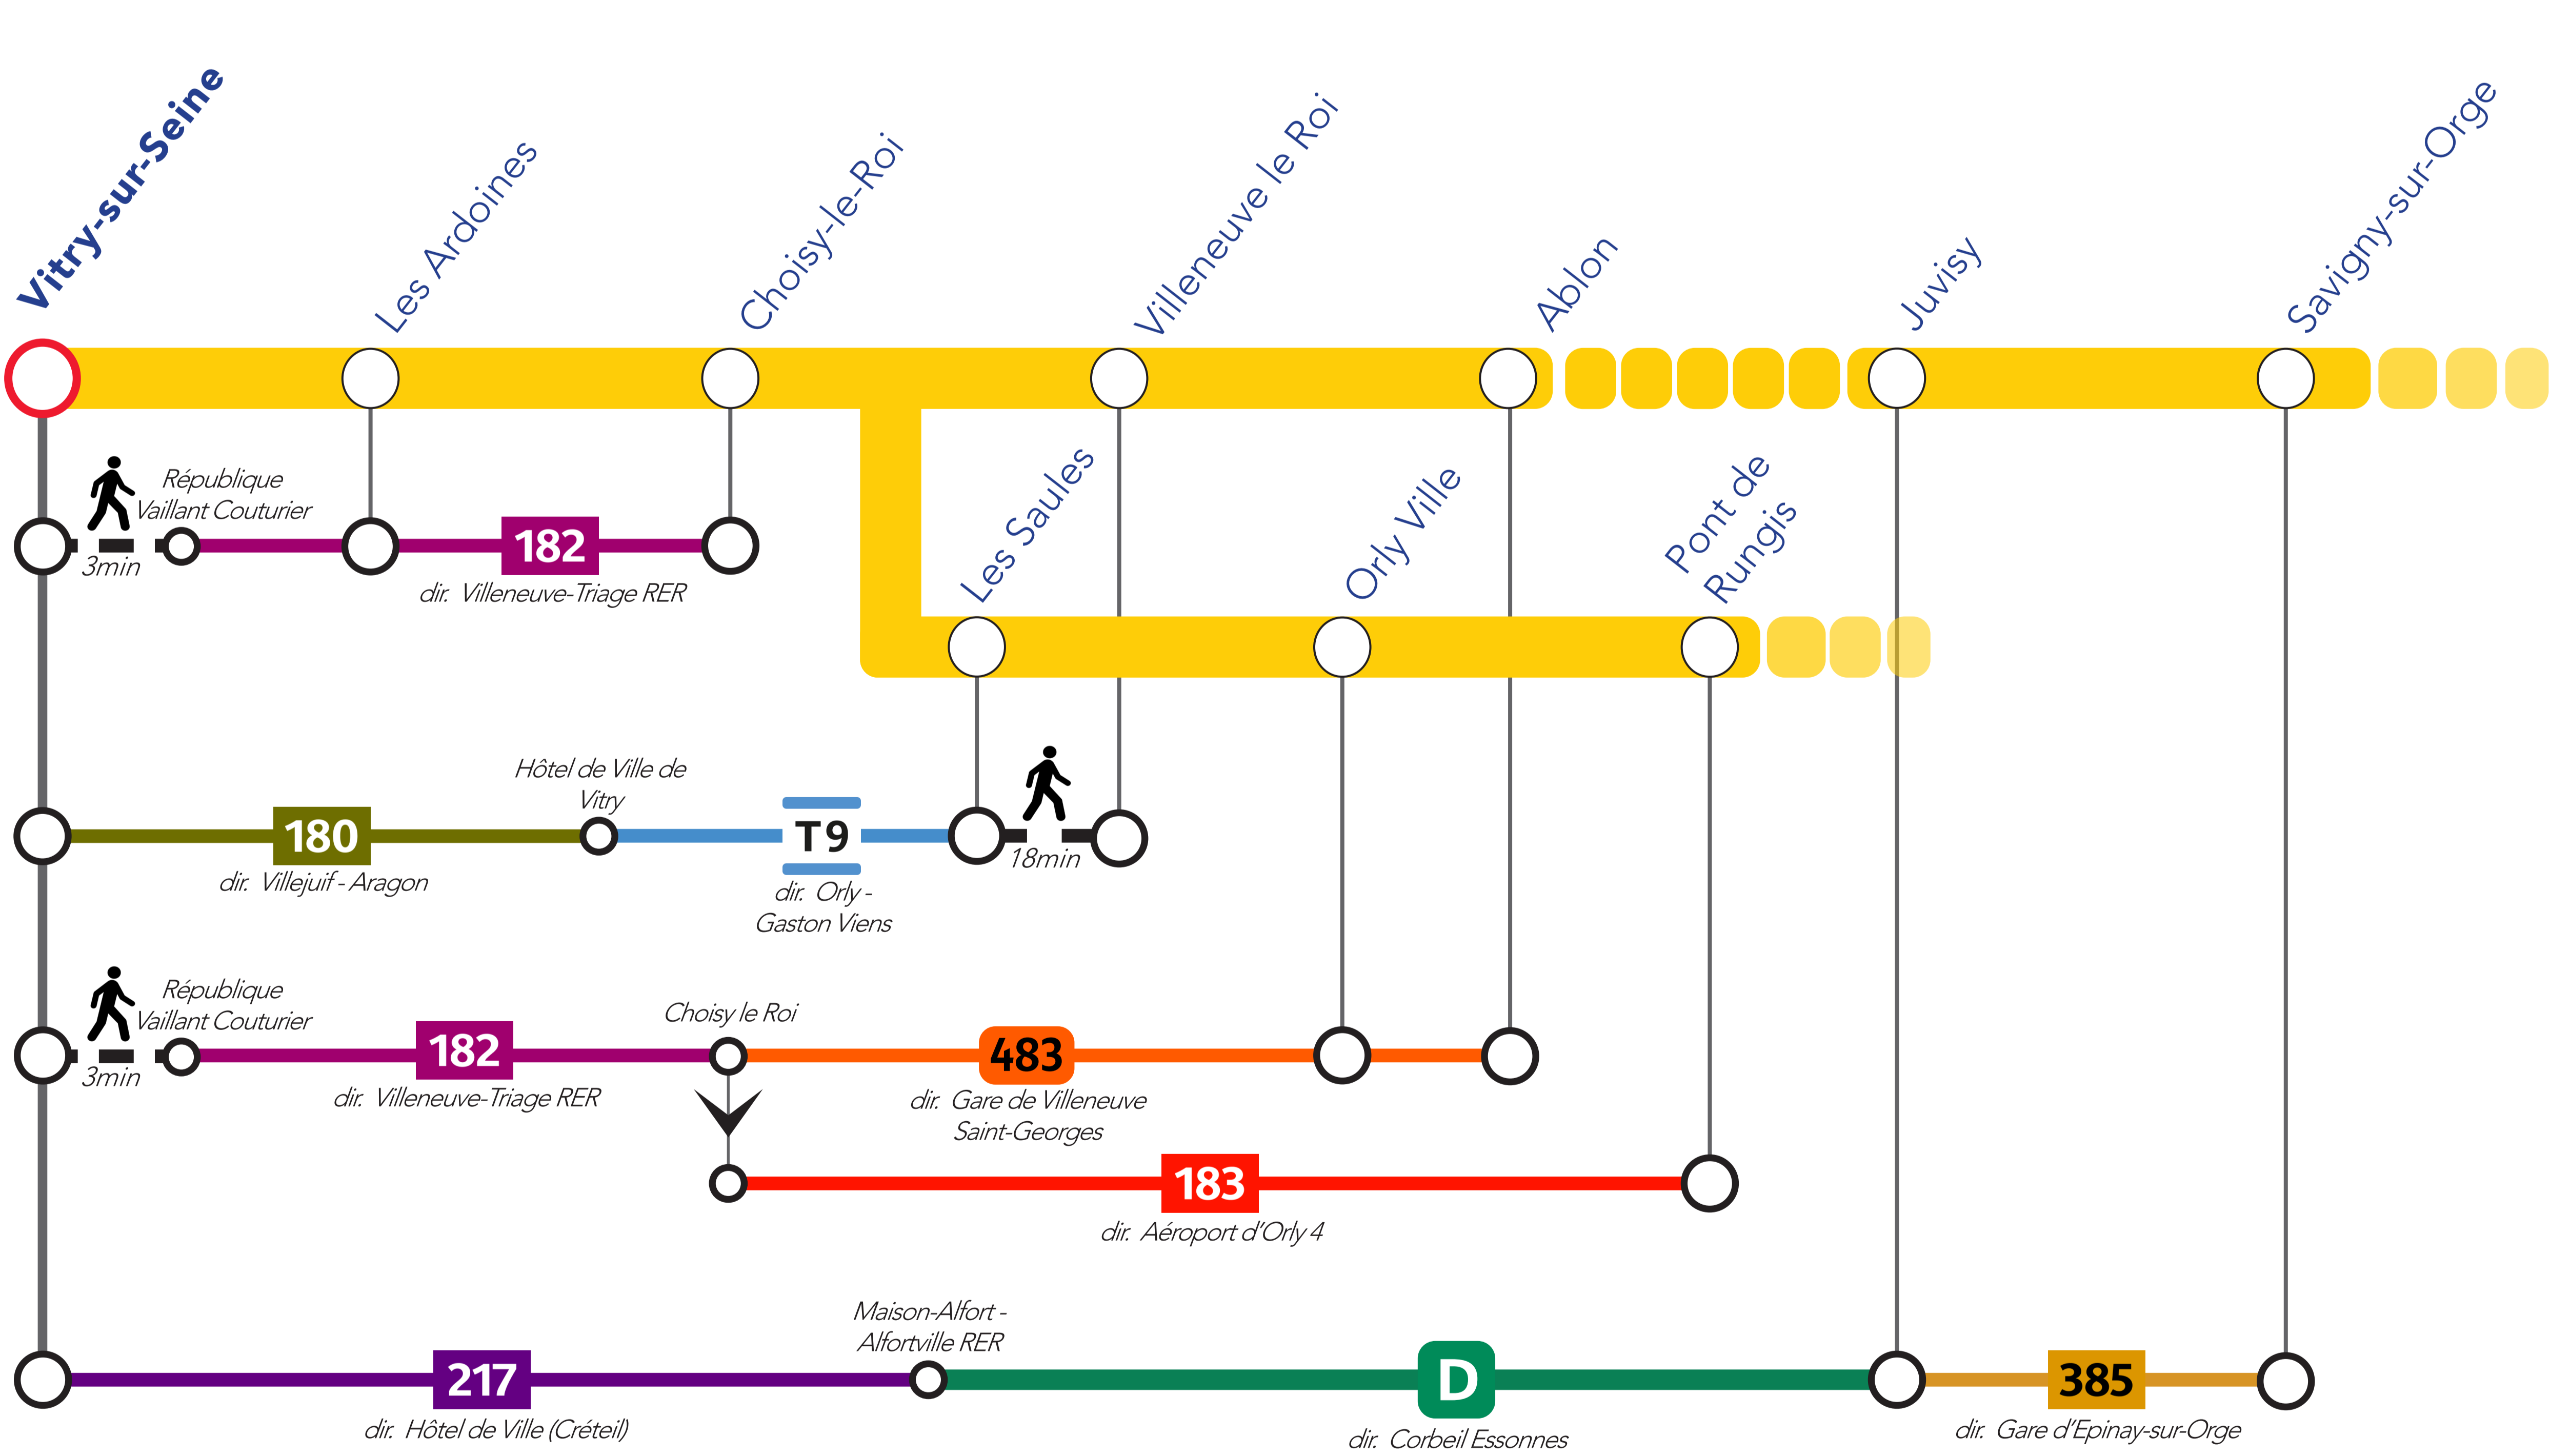

# ITINERAIRES ALTERNATIFS AU DEPART DE VITRY-SUR-SEINE

## VERS PARIS

## VERS L'OUEST

Retrouvez ici tous les autres itinéraires alternatifs des gares du RER C :

## APPLICATIONS UTILES

pour