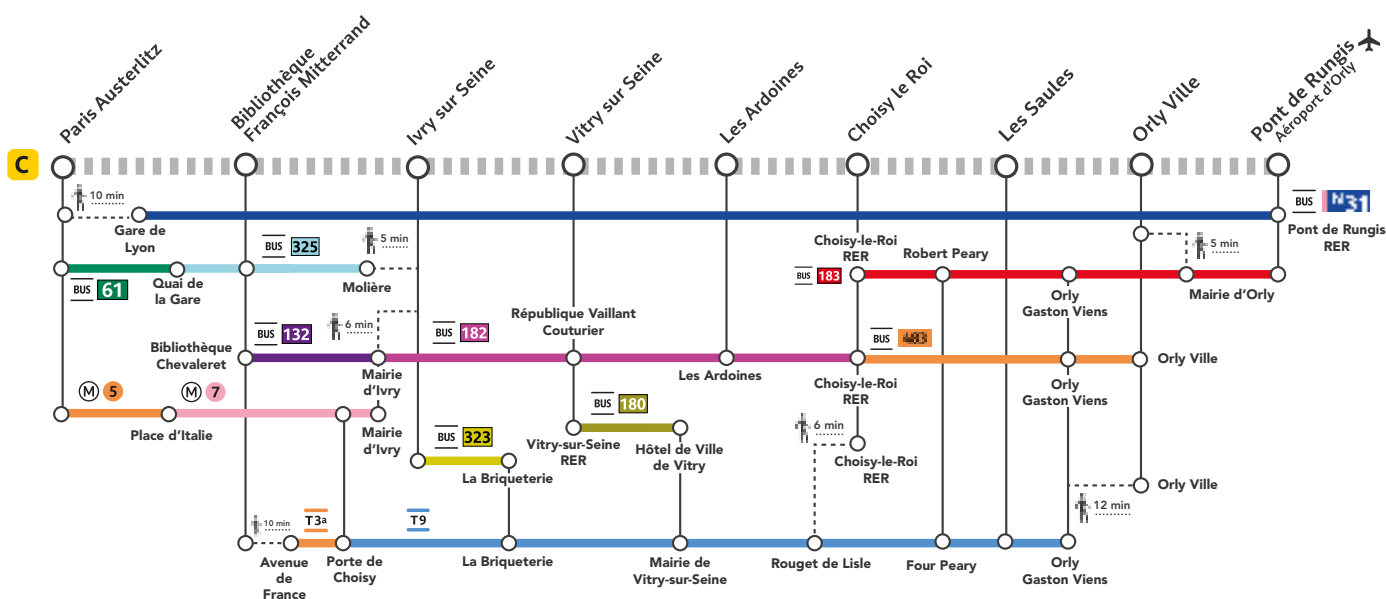

TRAVAUX LIGNE

Préparez votre voyage !

En savoir plus sur l'impact des travaux et les solutions de transport alternatives

Appli Île-de-France Mobilités

transilien.com

Appli SNCF

En gares

Quels sont les travaux prévus ?

1. 1 Maintenance préventive
2. 2 Remplacement des voies

Avril 2023

L	M	M	J	V	S	D
					1	2
3	4	5	6	7	8	9
10	11	12	13	14	15	16
17	18	19	20	21	22	23
24	25	26	27	28	29	30

Aucun train en fin de soirée

Entre Paris Austerlitz et Pont de Rungis

Itinéraires alternatifs :

Horaires des derniers trains du 24 au 28 avril :

➤ Paris Austerlitz > Pont de Rungis

	Derniers trains	
Paris Austerlitz	21:57	22:12
Bibliothèque François Mitterrand	22:00	22:15
Ivry-sur-Seine	22:04	22:18
Vitry-sur-Seine	22:06	22:21
Les Ardoines	22:09	22:24
Choisy-le-Roi	22:12	22:27
Les Saules	22:15	22:30
Orly Ville	22:18	22:33
Pont de Rungis	22:22	22:37

➤ Pont de Rungis > Paris Austerlitz

	Derniers trains	
Pont de Rungis	21:08	21:38
Orly Ville	21:12	21:42
Les Saules	21:14	21:45
Choisy-le-Roi	21:18	21:49
Les Ardoines	21:21	21:52
Vitry-sur-Seine	21:24	21:55
Ivry-sur-Seine	21:27	21:58
Bibliothèque François Mitterrand	21:31	22:01
Paris Austerlitz	21:34	22:05