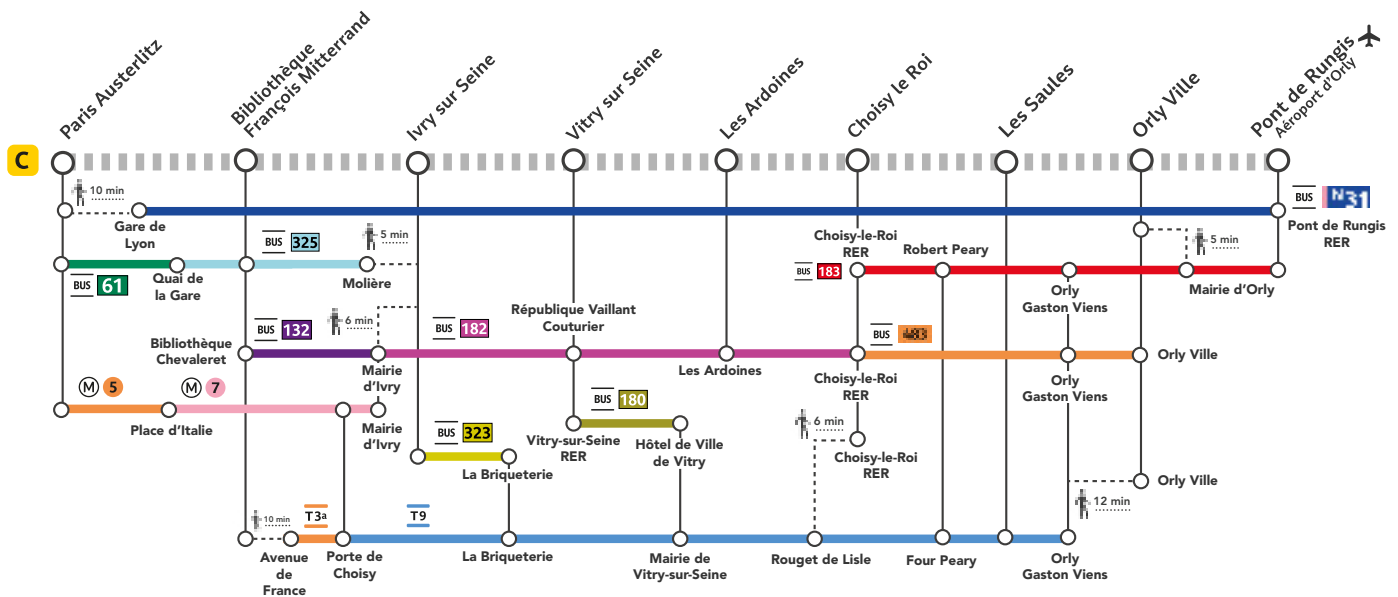

## Préparez votre voyage !

En savoir plus sur l'impact des travaux et les solutions de transport alternatives

Appli Île-de-France Mobilités

transilien.com

Appli SNCF

En gares

## Quels sont les travaux prévus ?

- 1 Maintenance préventive
- 2 Remplacement des voies

# Aucun train en fin de soirée

### Itinéraires alternatifs :