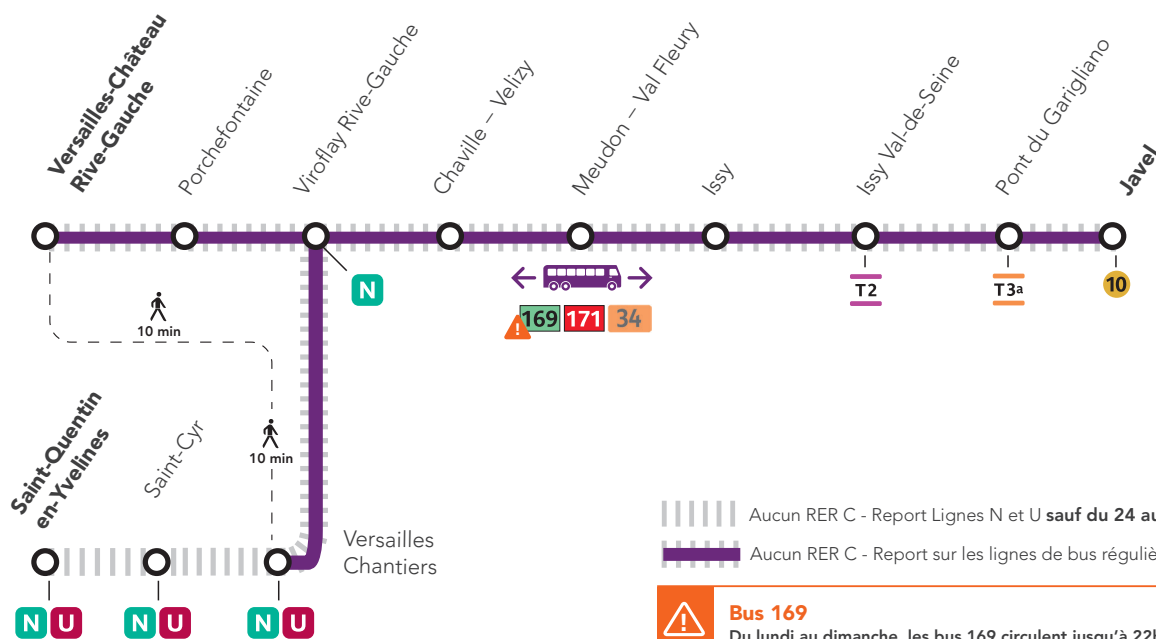

## Avril 2023

L	M	M	J	V	S	D
					1	2
3	4	5	6	7	8	9
10	11	12	13	14	15	16
17	18	19	20	21	22	23
24	25	26	27	28	29	30

# Aucun train en fin de soirée

Entre Javel et Versailles Château Rive Gauche  
De Javel à Saint-Quentin-en-Yvelines

### Itinéraires alternatifs :

Particularité, à partir de 22h, la semaine du lundi 24 au vendredi 28 avril les lignes N et U ne circulent pas, reportez-vous sur les lignes de bus régulières existantes.

Retrouvez les horaires de vos derniers trains en page suivante

## Horaires des derniers trains du lundi 3 au vendredi 28 avril :

- Javel > Saint-Quentin-en-Yvelines
- Javel > Versailles Château Rive Gauche

Derniers trains

		
<b>Javel</b>	<b>23:02</b>	<b>23:11</b>
Pont du Garigliano	23:05	23:14
Issy - Val de Seine	23:08	23:16
Issy	23:11	23:19
Meudon - Val Fleury	23:14	23:22
Chaville - Vélizy	23:19	23:27
Viroflay - Rive Gauche	23:22	23:29
Porchefontaine	-	23:31
<b>Versailles Château Rive Gauche</b>	-	<b>23:34</b>
Versailles Chantiers	23:27	-
Saint-Cyr	23:32	-
<b>Saint-Quentin-en-Yvelines</b>	<b>23:36</b>	-