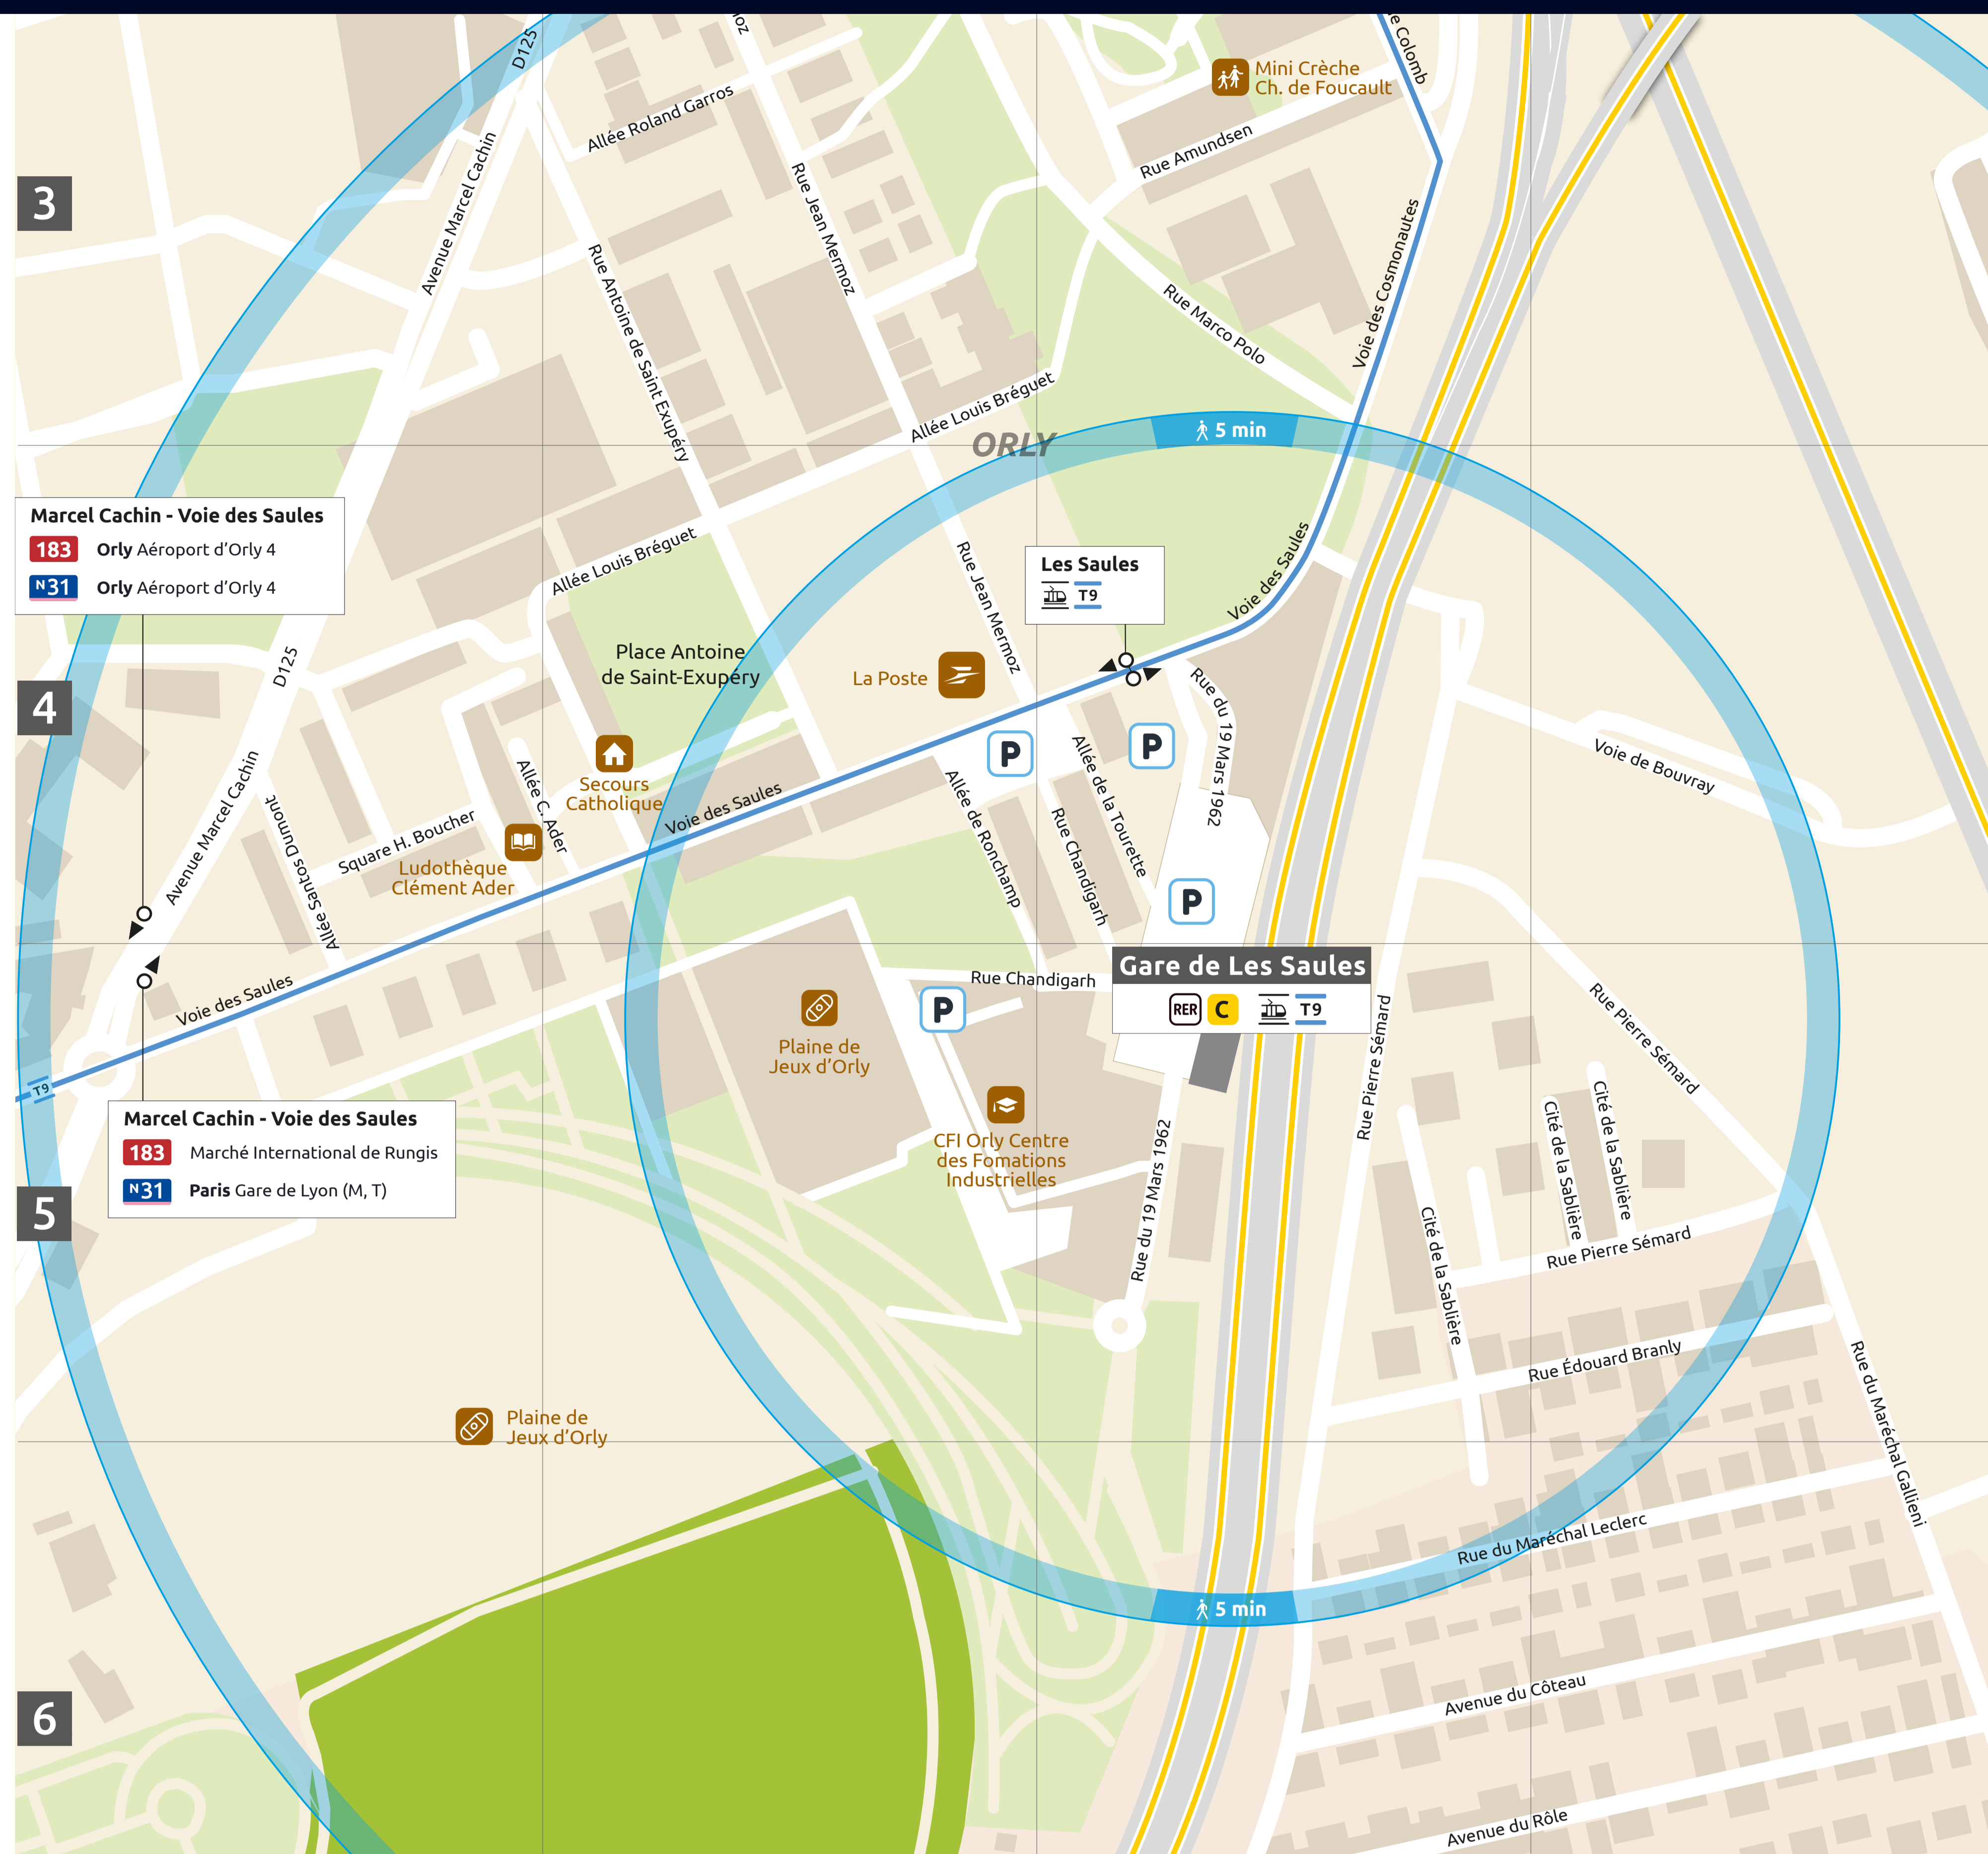

ITINÉRAIRES ALTERNATIFS AU DÉPART DE LES SAULES

VERS PARIS ET LE SUD

VERS L'OUEST

Retrouvez ici tous les autres itinéraires alternatifs des gares du RER C :

APPLICATIONS UTILES

Île-de-France Mobilités

pour