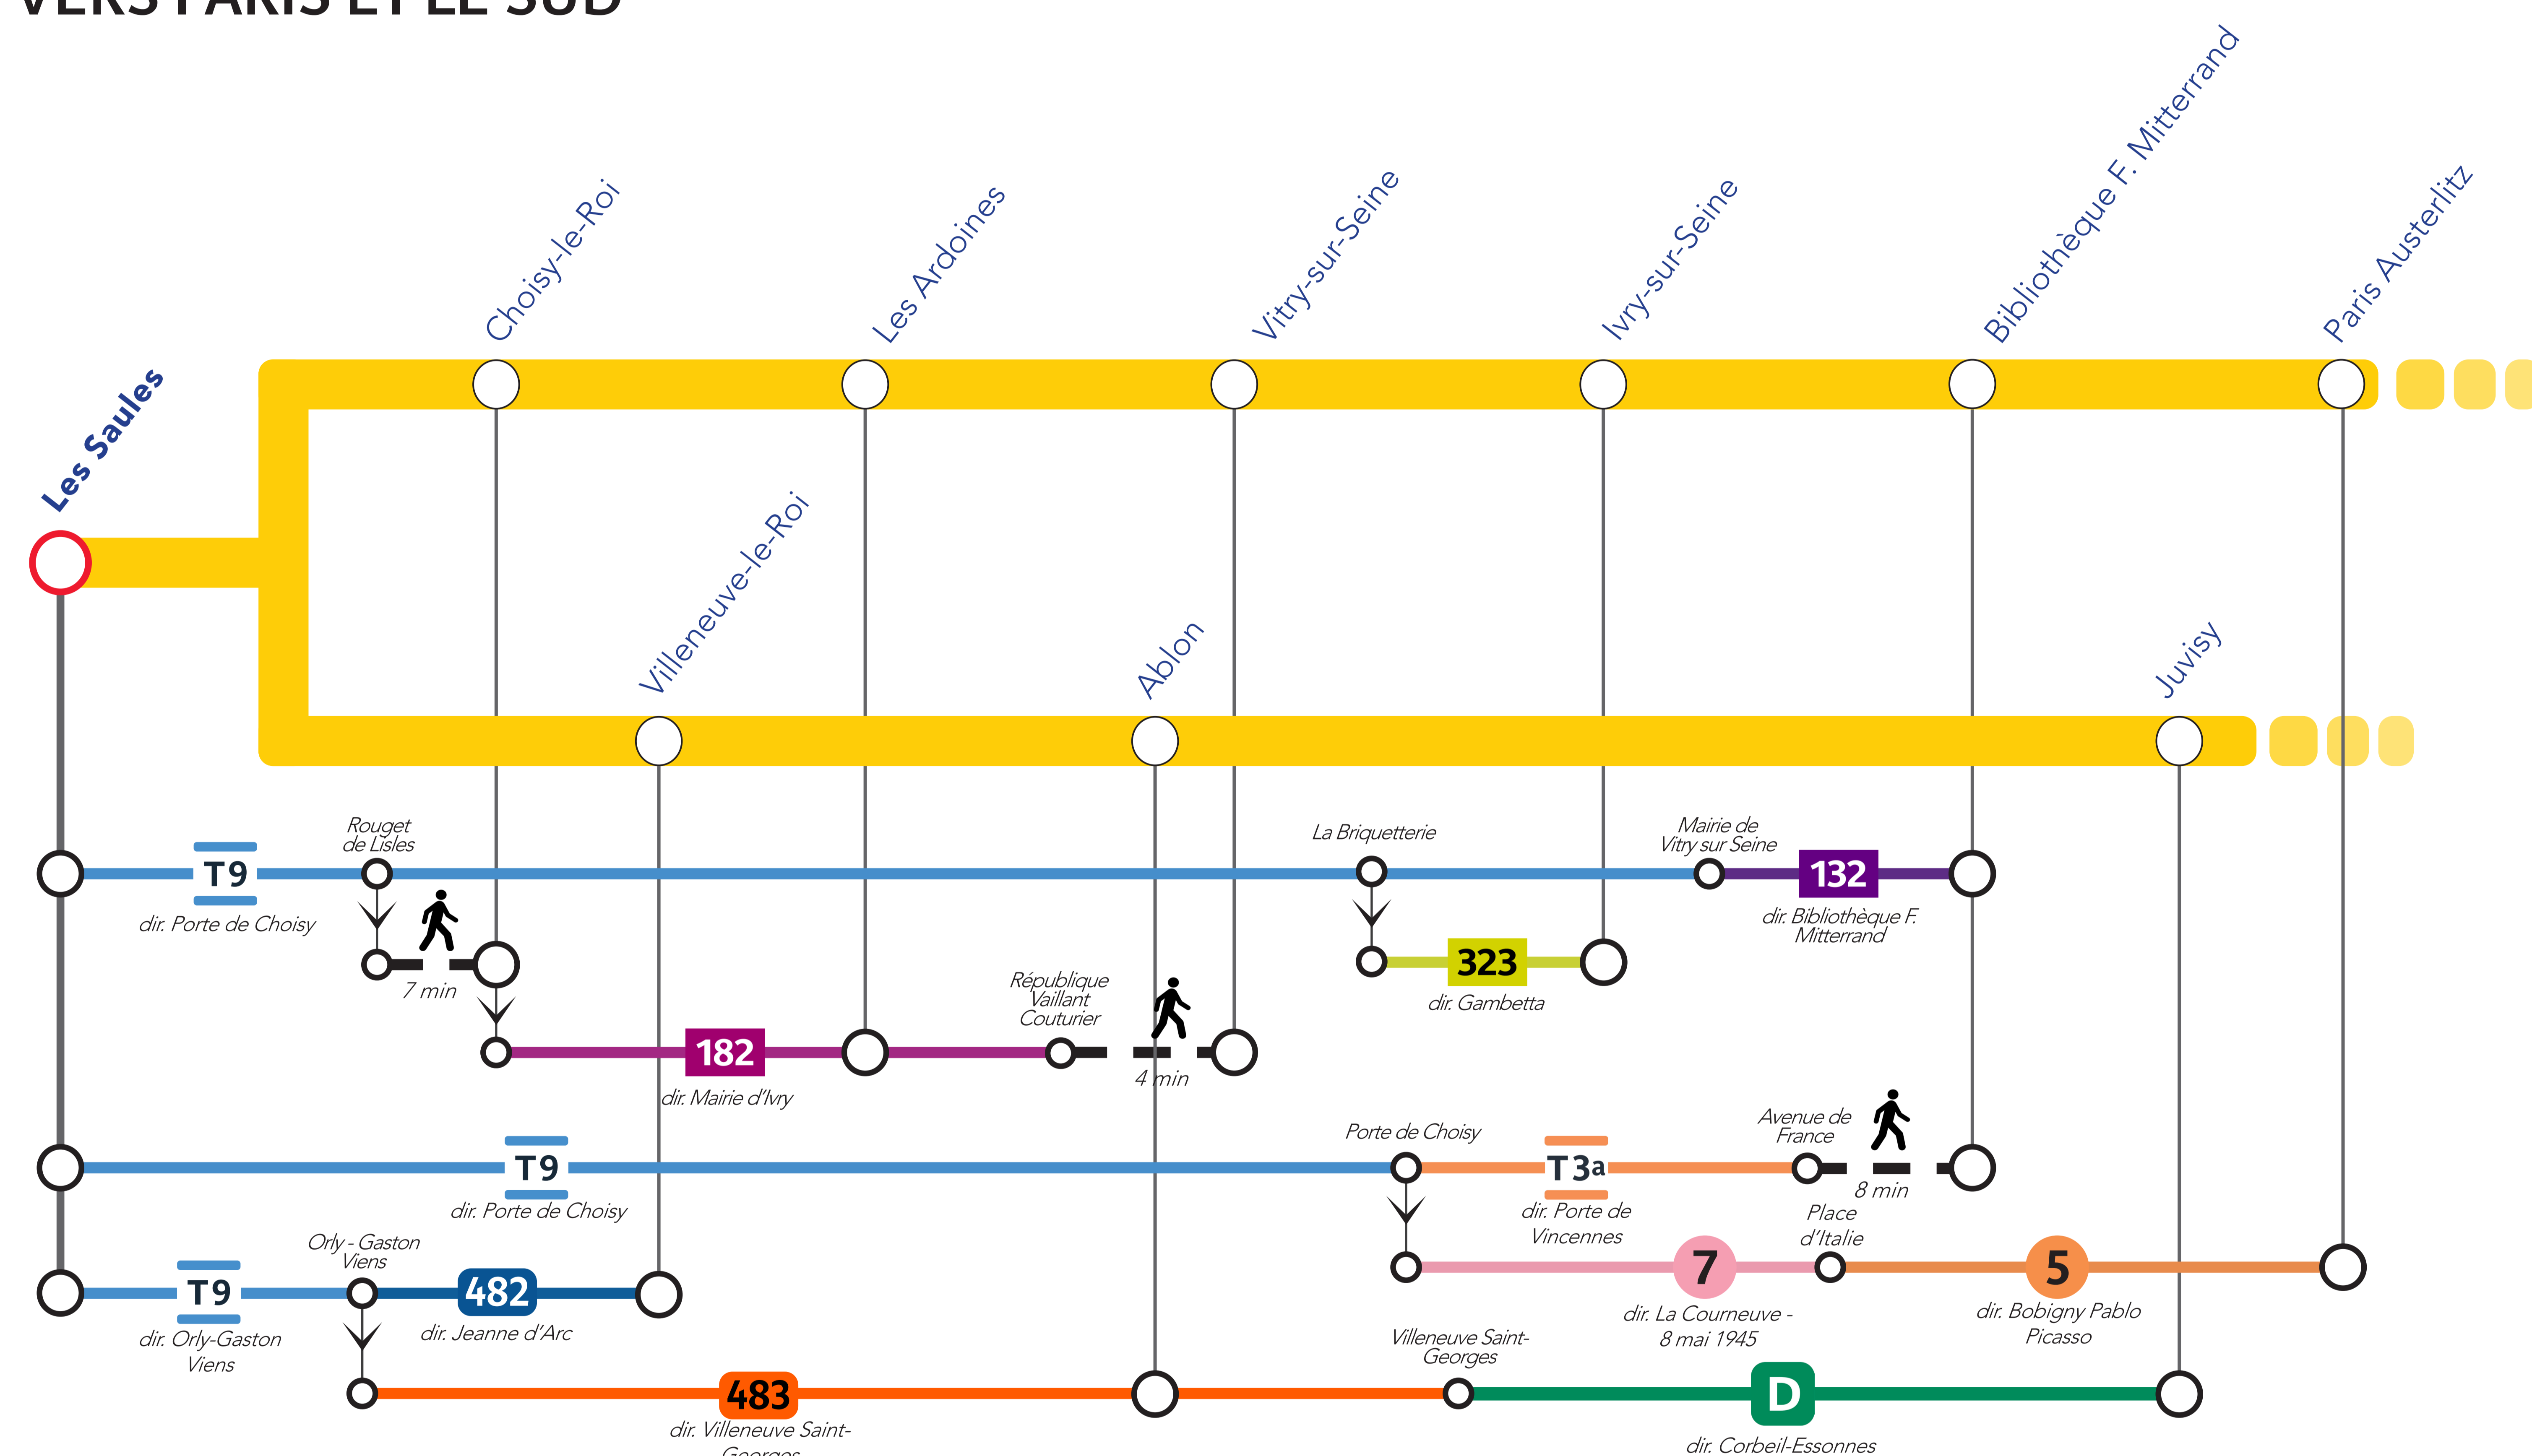

ITINÉRAIRES ALTERNATIFS AU DÉPART DE LES SAULES

VERS PARIS ET LE SUD

VERS L'OUEST

Retrouvez ici tous les autres itinéraires alternatifs des gares du RER C :

APPLICATIONS UTILES

Île-de-France Mobilités

pour