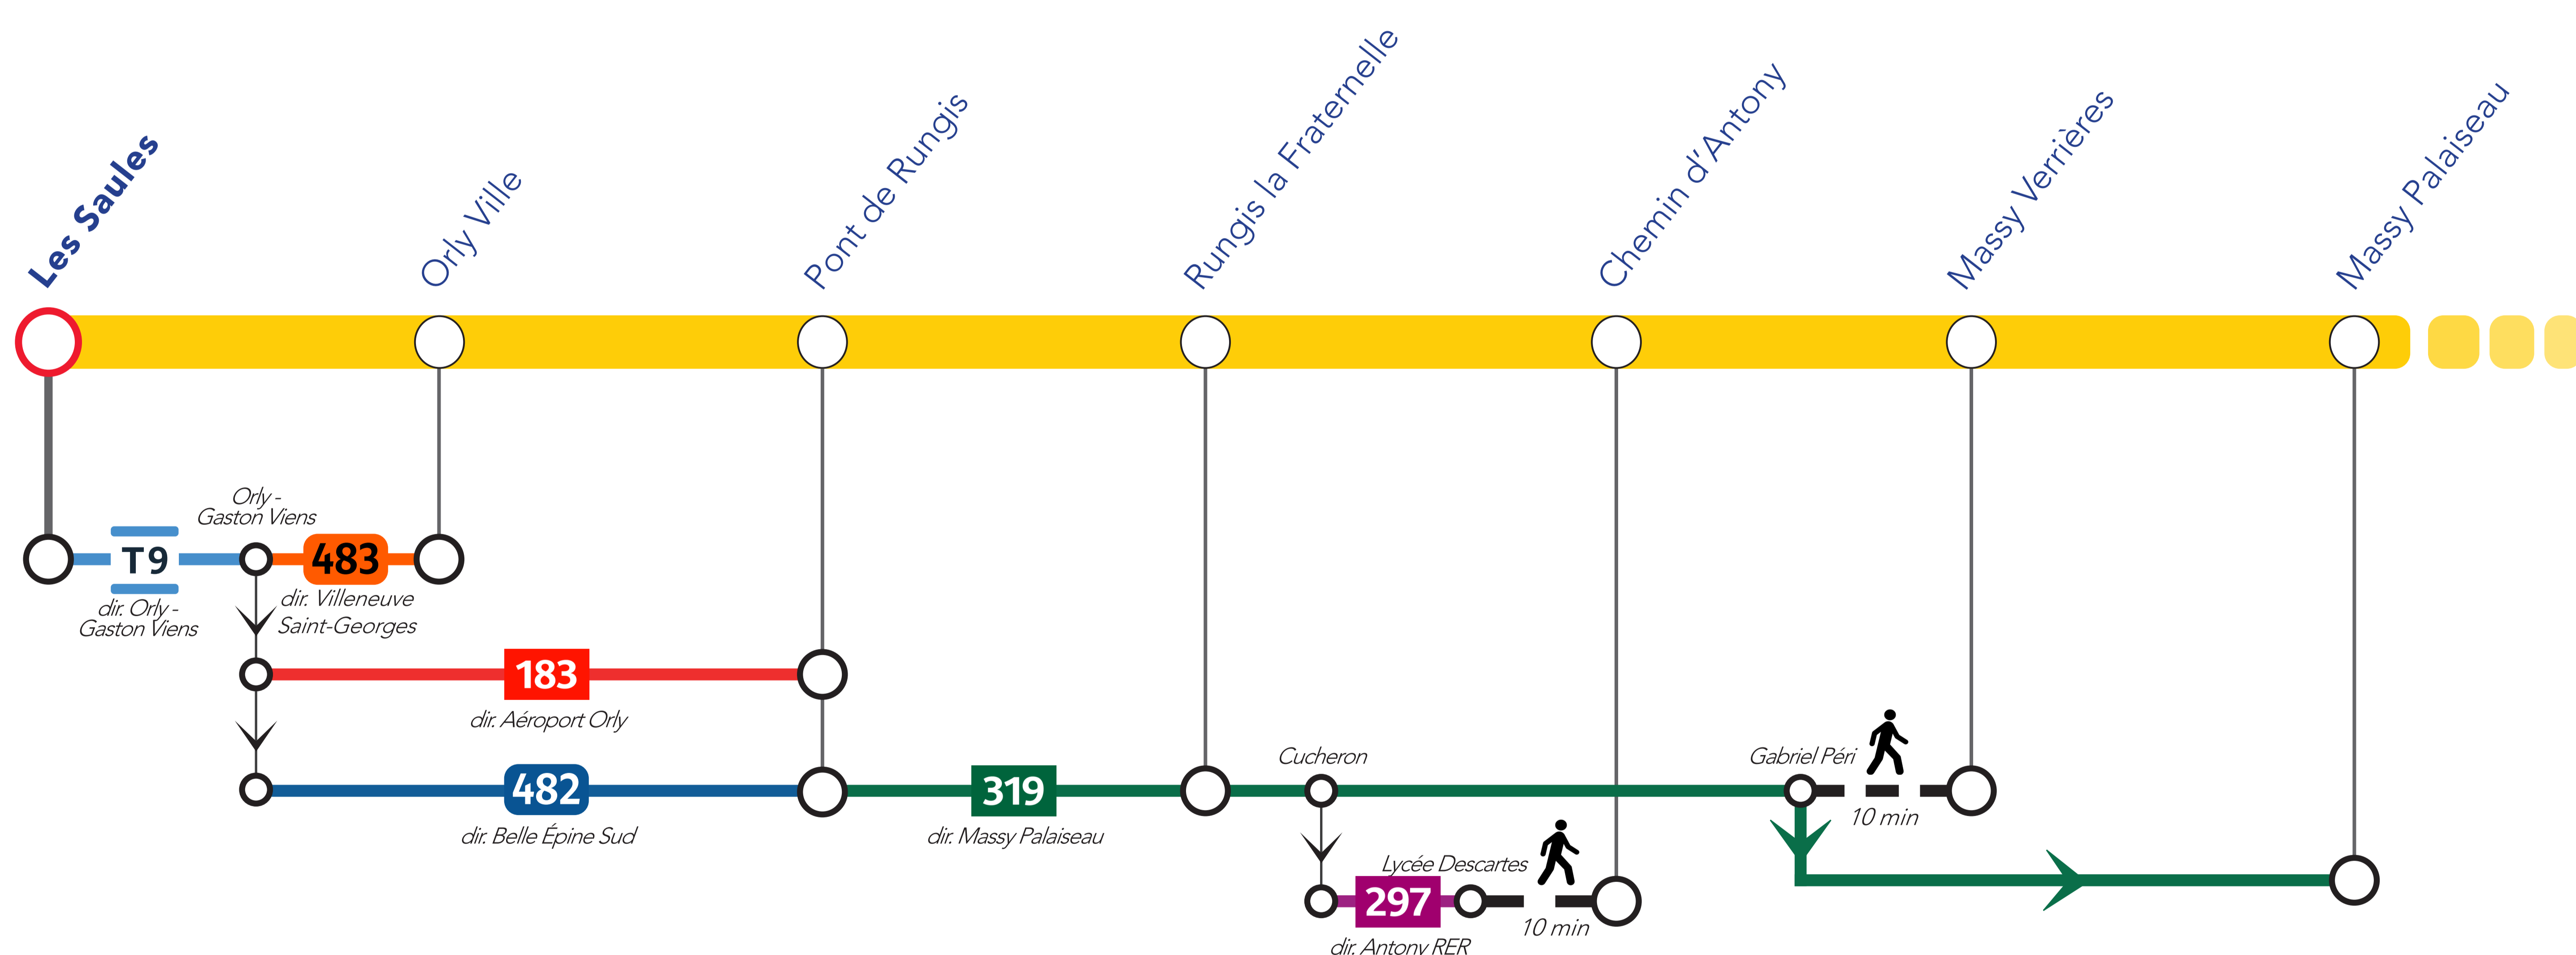

ITINÉRAIRES ALTERNATIFS AU DÉPART DE LES SAULES

VERS PARIS ET LE SUD

VERS L'OUEST

Retrouvez ici tous les autres itinéraires alternatifs des gares du RER C :

APPLICATIONS UTILES

Île-de-France Mobilités

pour