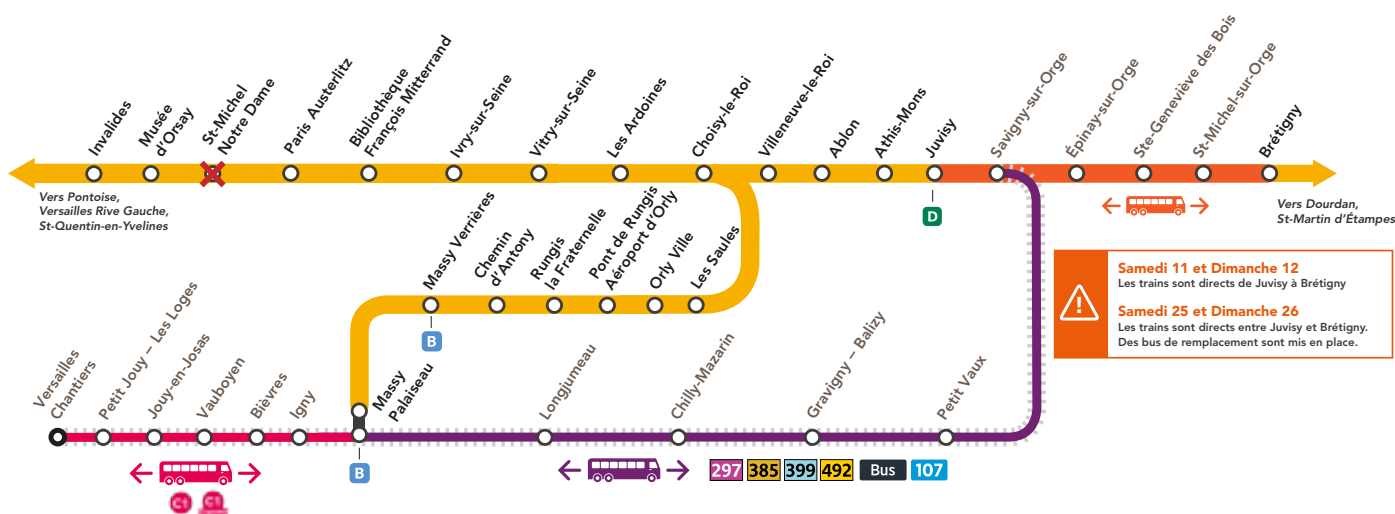

TRAVAUX LIGNE

Préparez votre voyage !

En savoir plus sur l'impact des travaux et les solutions de transport alternatives

Quels sont les travaux prévus ?

- 1 Mise en accessibilité de la gare de Massy Palaiseau
- 2 Remplacement d'appareils de voies
- 3 Travaux du T12

Mars 2023

L	M	M	J	V	S	D
		1	2	3	4	5
6	7	8	9	10	11	12
13	14	15	16	17	18	19
20	21	22	23	24	25	26
27	28	29	30	31		

Aucun train tout le week-end Entre Juvisy et Versailles Chantiers

Pour poursuivre votre trajet, reportez-vous sur les lignes régulières et les bus de remplacement

Circulation normale
 Bus de remplacement
 Report lignes de bus
 Saint-Michel Notre Dame non desservie