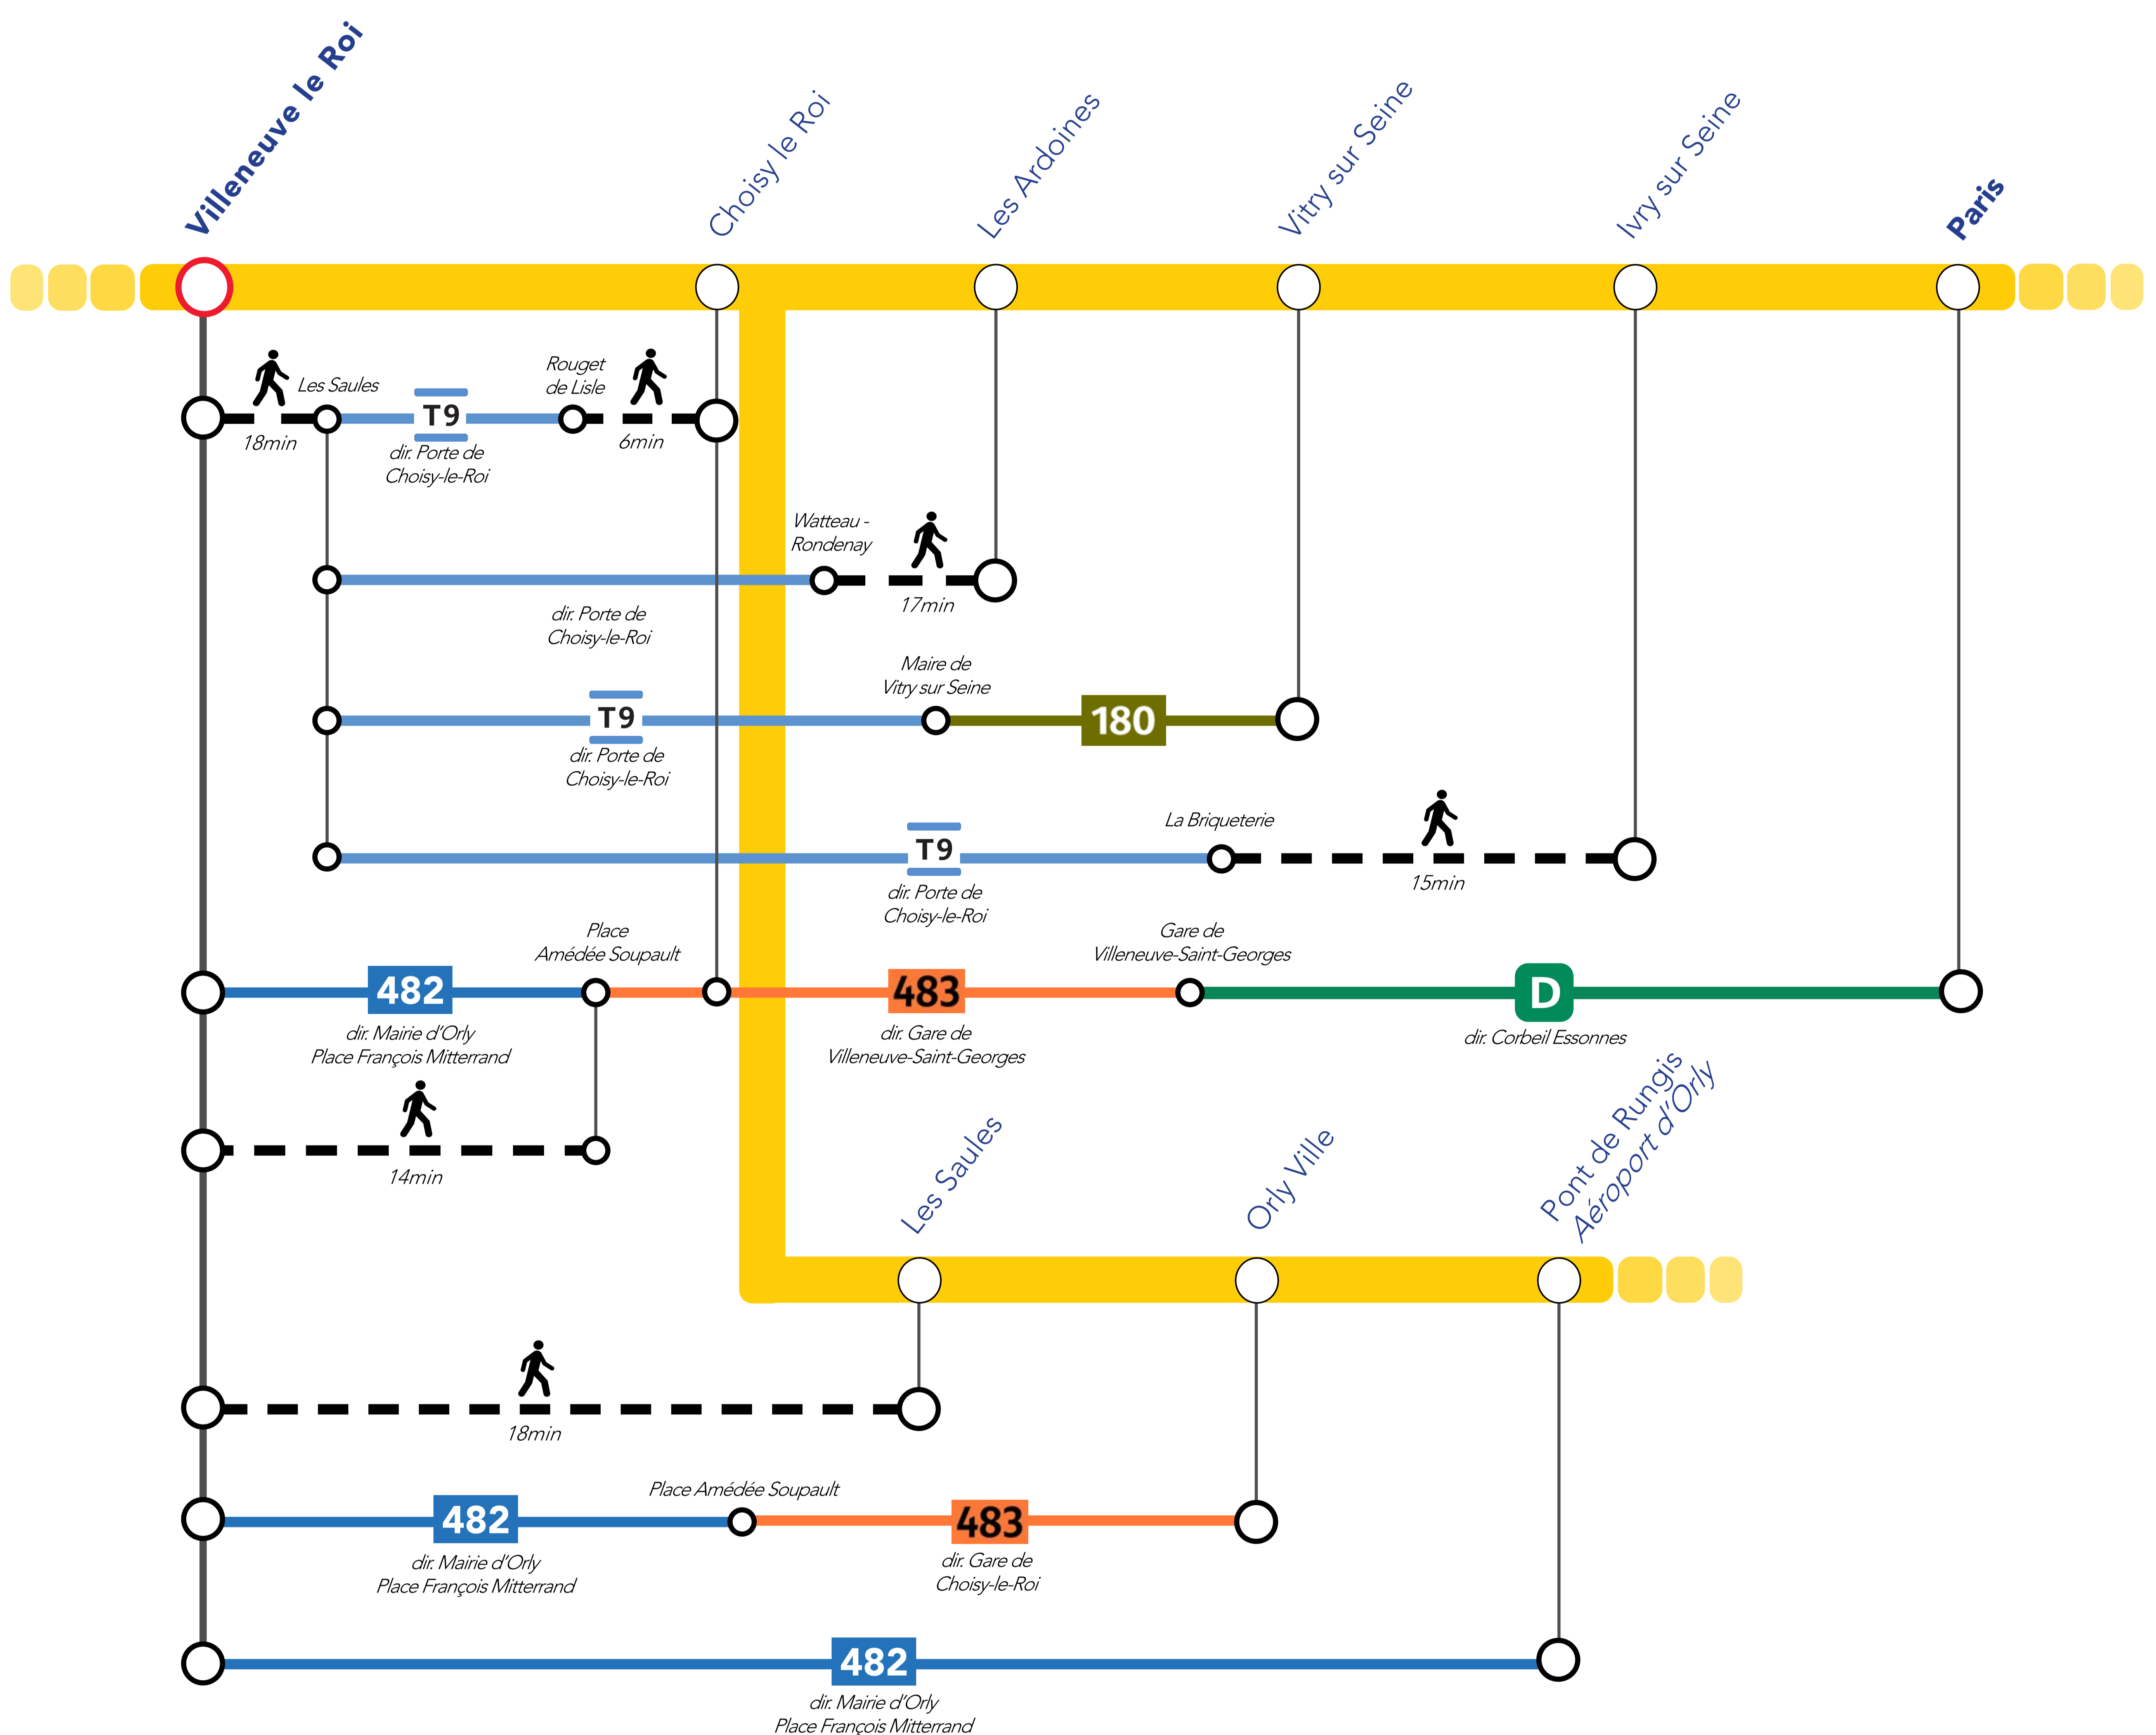

ITINÉRAIRES ALTERNATIFS AU DÉPART DE VILLENEUVE LE ROI

VERS LE NORD

Retrouvez ici tous les autres itinéraires alternatifs des gares du RER C :

APPLICATIONS UTILES

Île-de-France Mobilités

pour

Île-de-France

mobilités