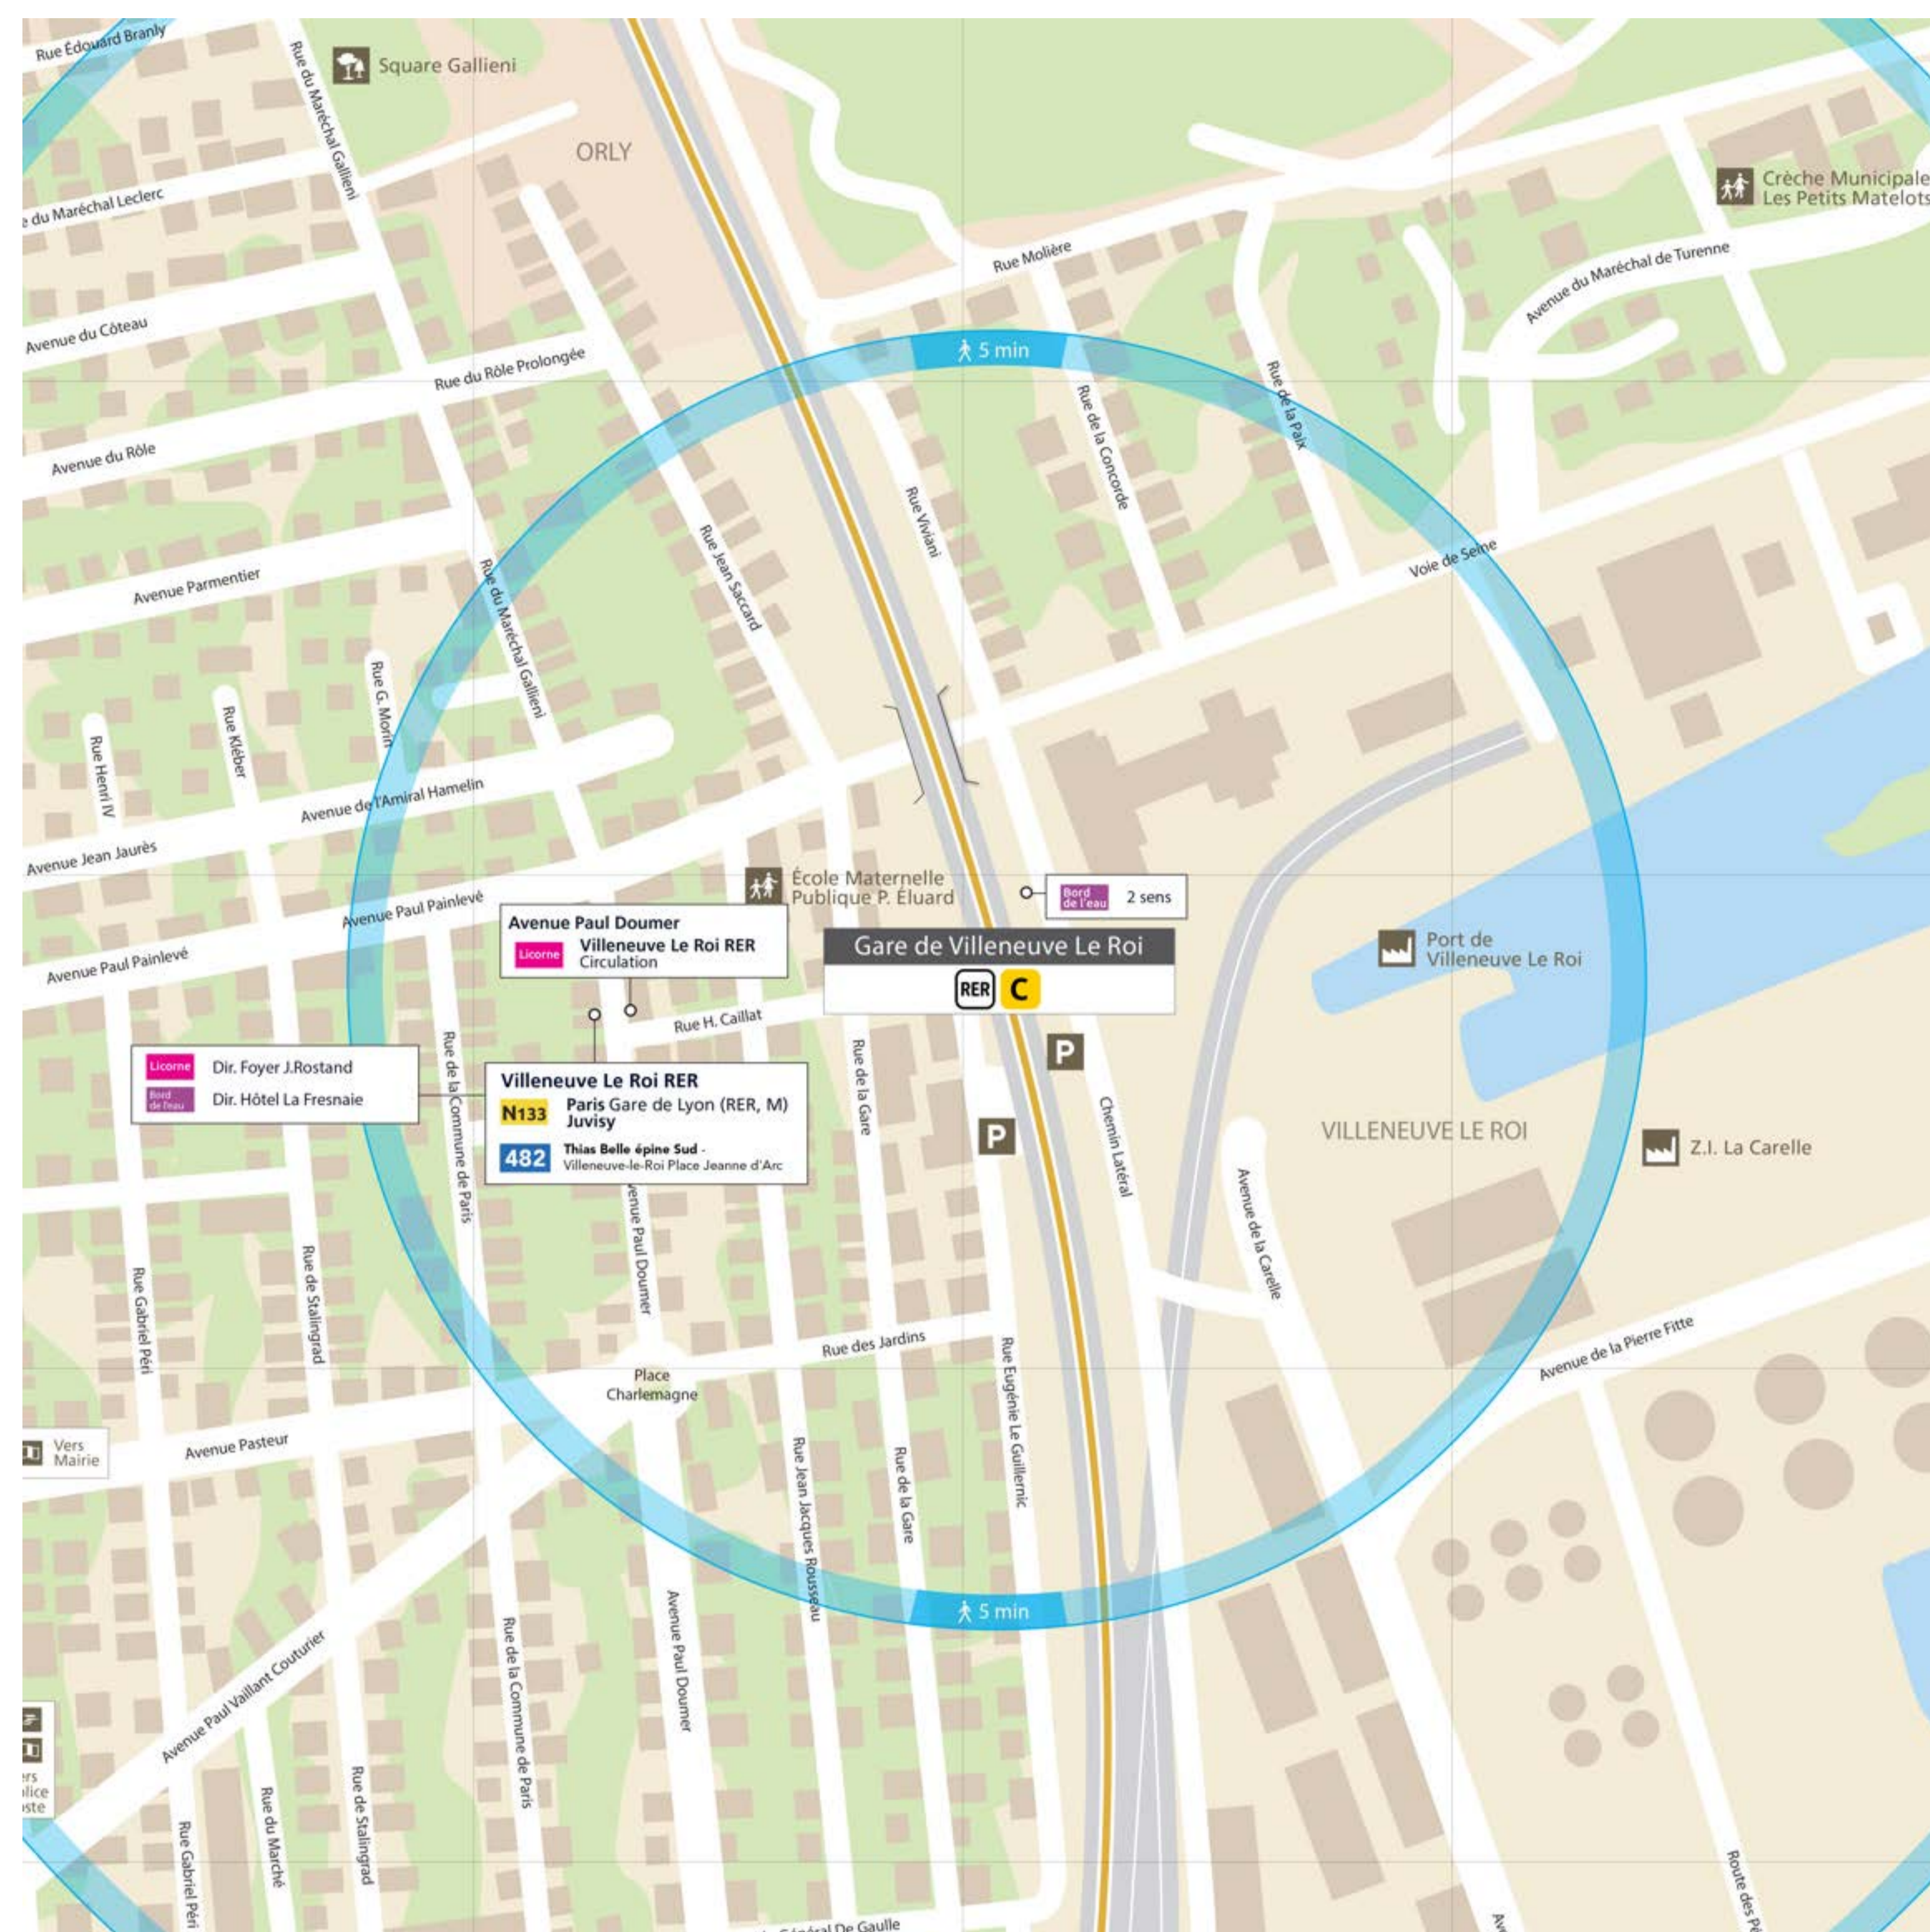

ITINÉRAIRES ALTERNATIFS AU DÉPART DE VILLENEUVE LE ROI

VERS LE NORD

Retrouvez ici tous les autres itinéraires alternatifs des gares du RER C :

APPLICATIONS UTILES

Île-de-France Mobilités

pour

Île-de-France

mobilités