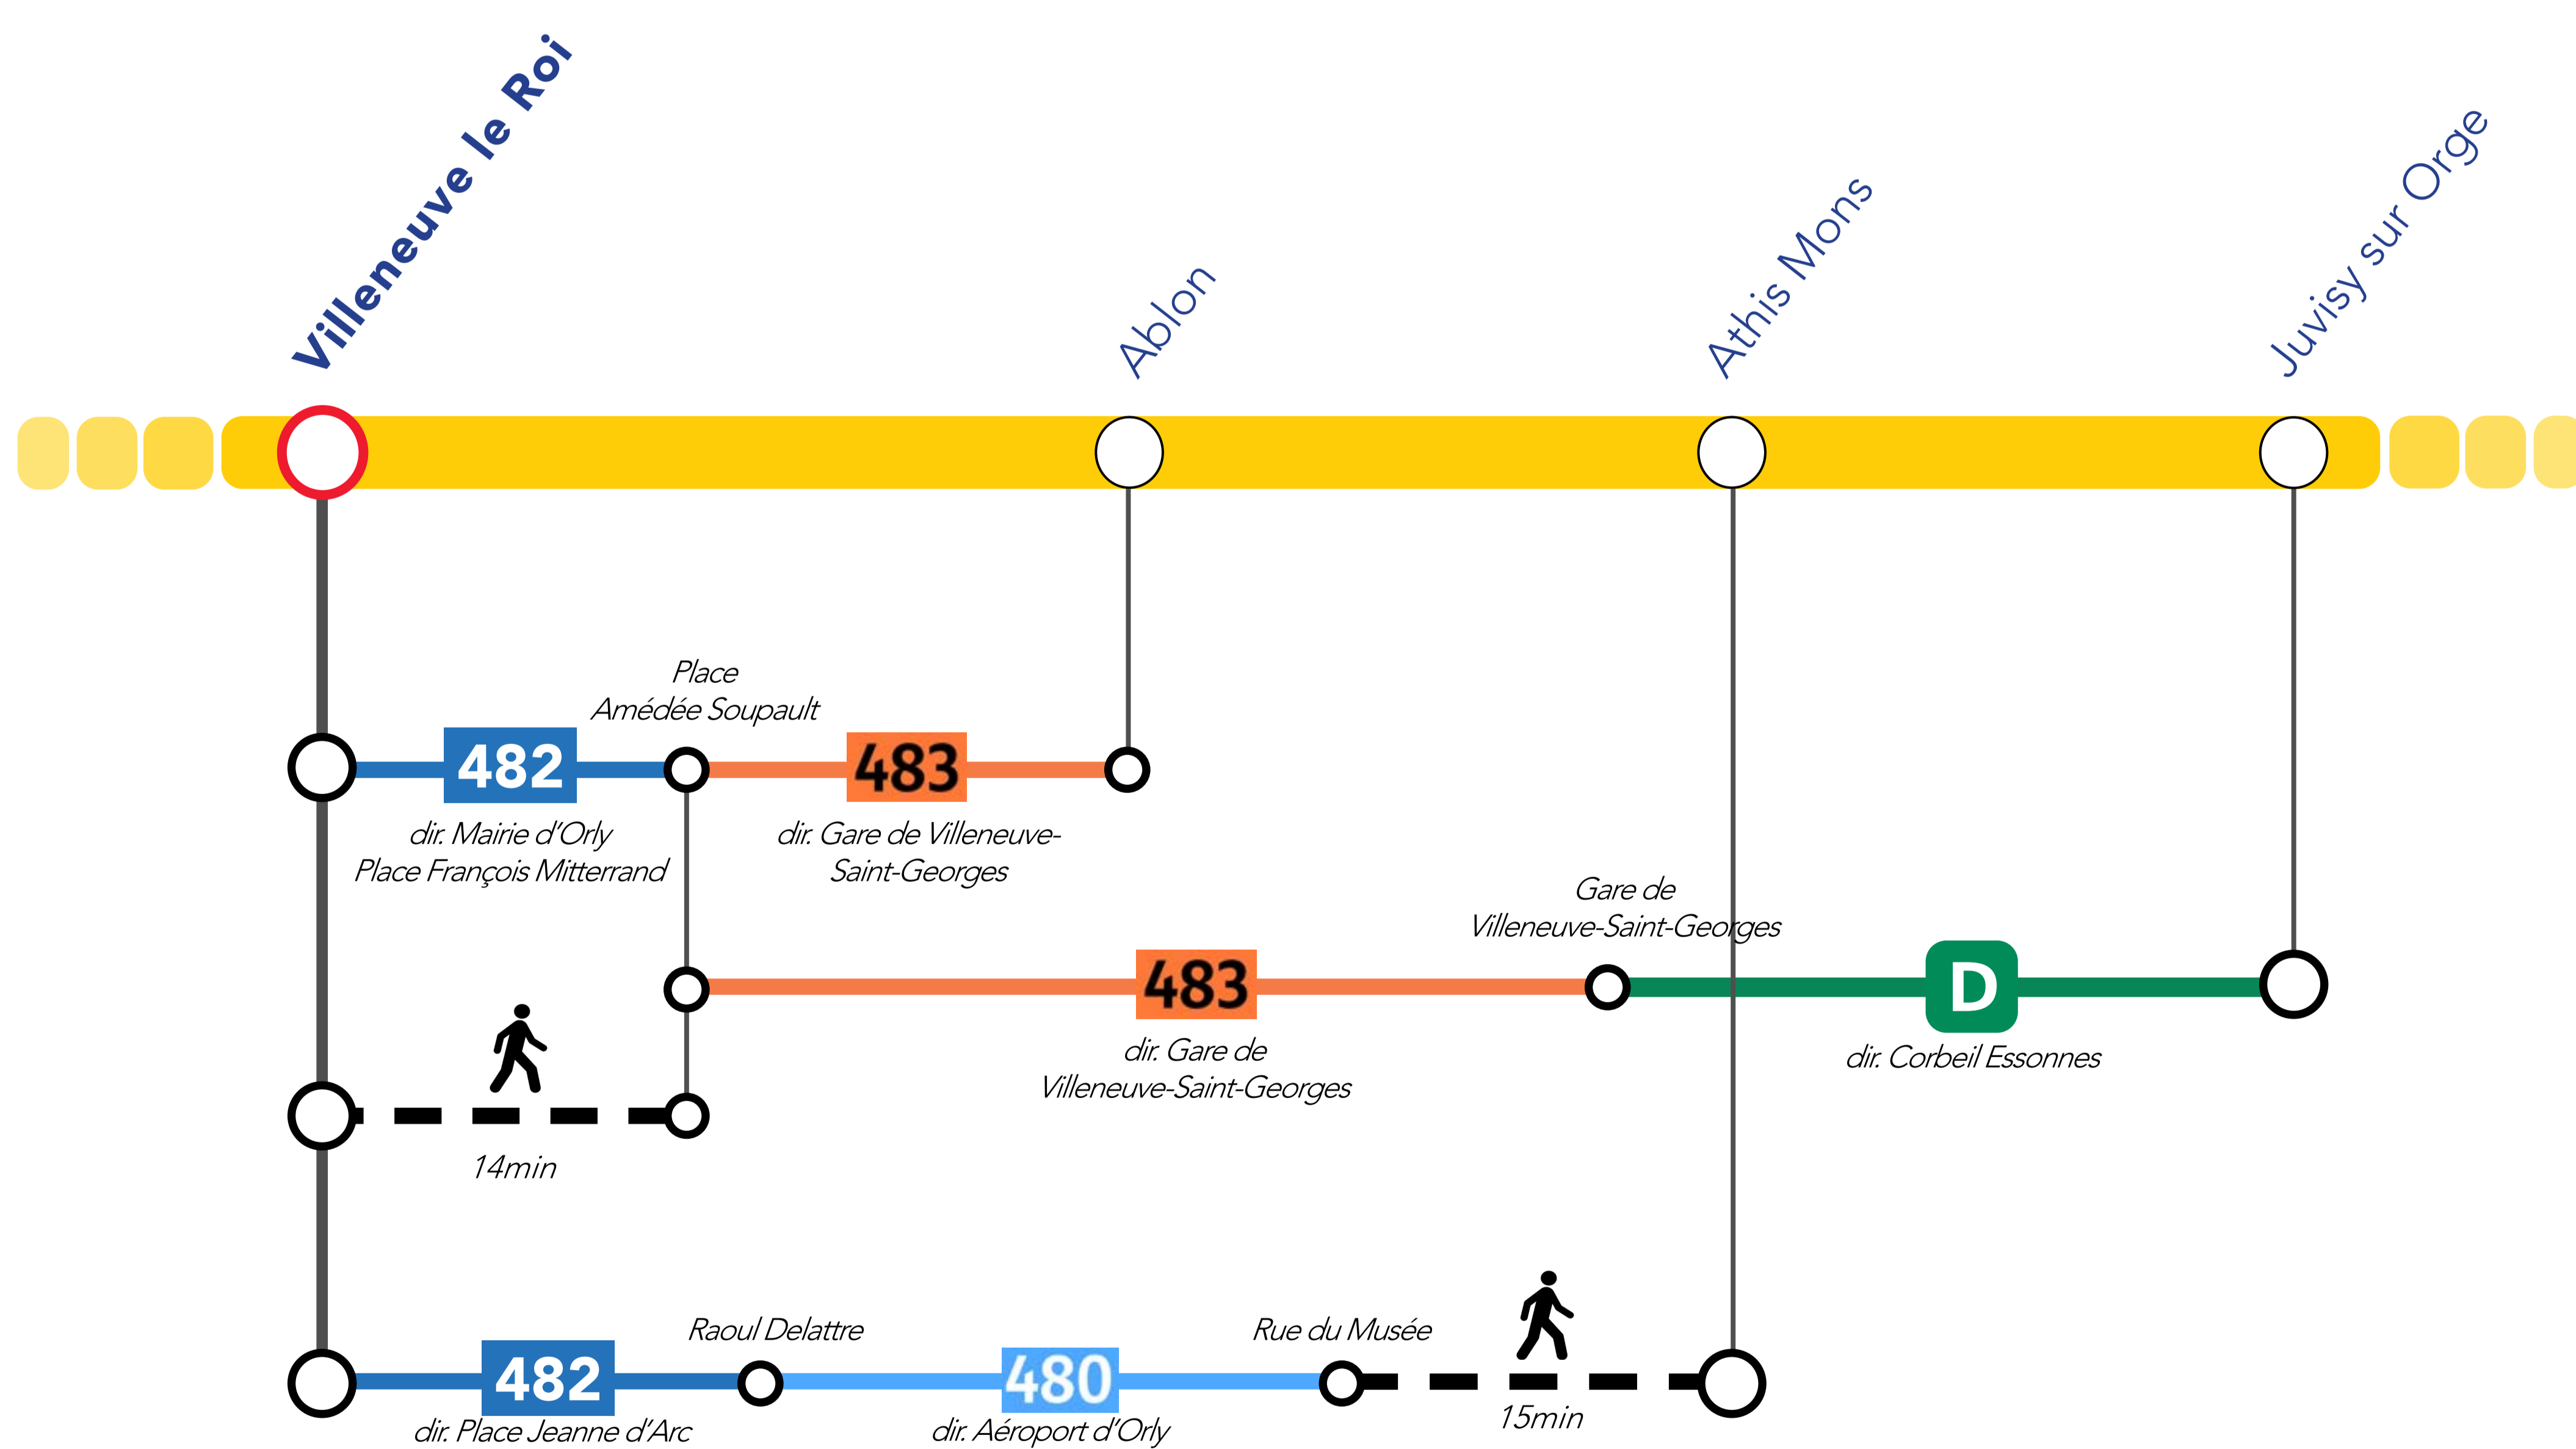

ITINÉRAIRES ALTERNATIFS AU DÉPART DE VILLENEUVE LE ROI

VERS LE NORD

Retrouvez ici tous les autres itinéraires alternatifs des gares du RER C :

APPLICATIONS UTILES

Île-de-France Mobilités

pour

Île-de-France

mobilités