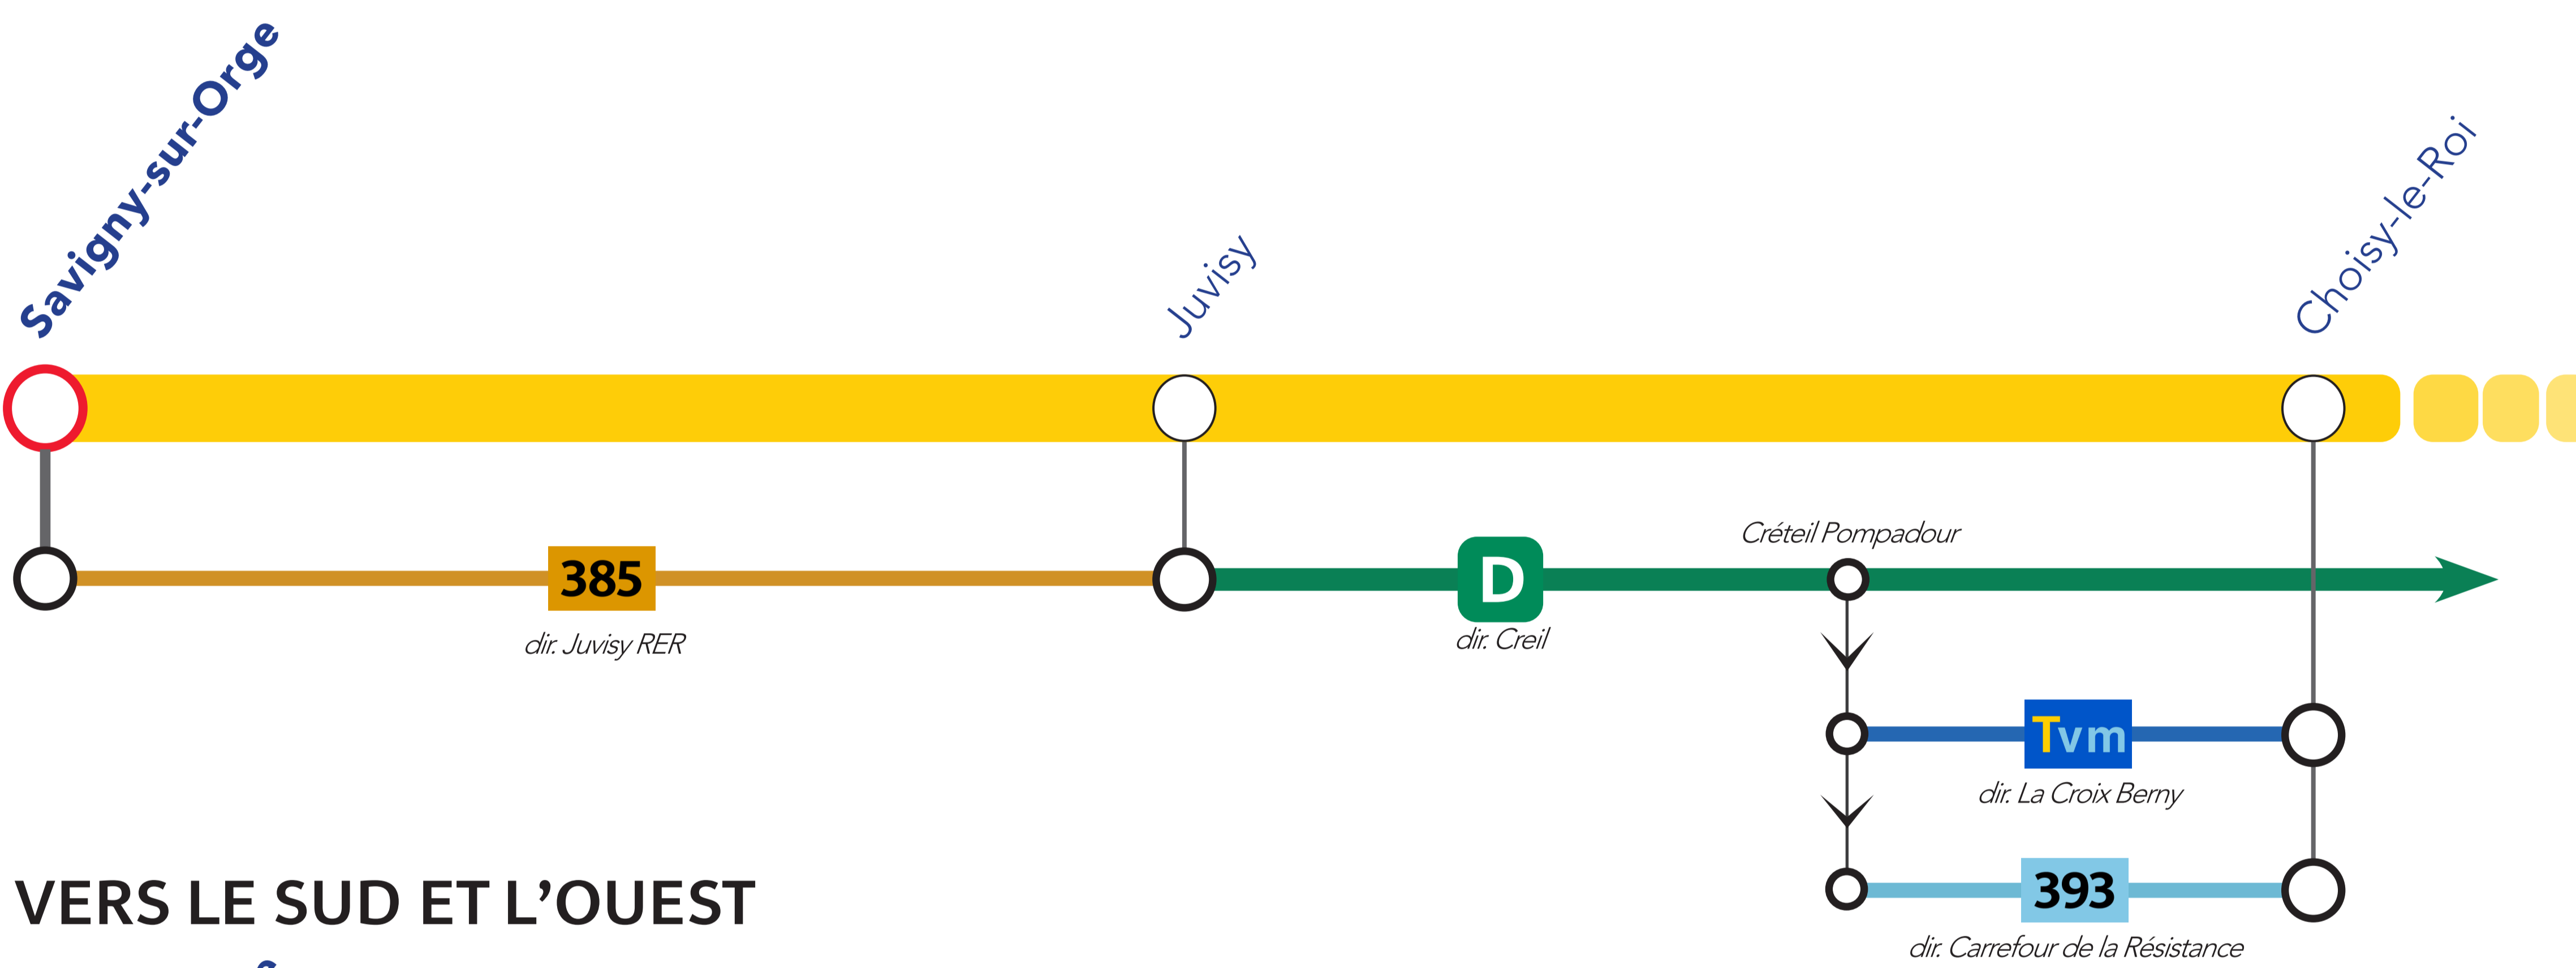

ITINÉRAIRES ALTERNATIFS AU DÉPART DE SAVIGNY-SUR-ORGE

VERS PARIS

VERS LE SUD ET L'OUEST

APPLICATIONS UTILES

Île-de-France Mobilités

Retrouvez ici tous les autres itinéraires alternatifs des gares du RER C :

pour