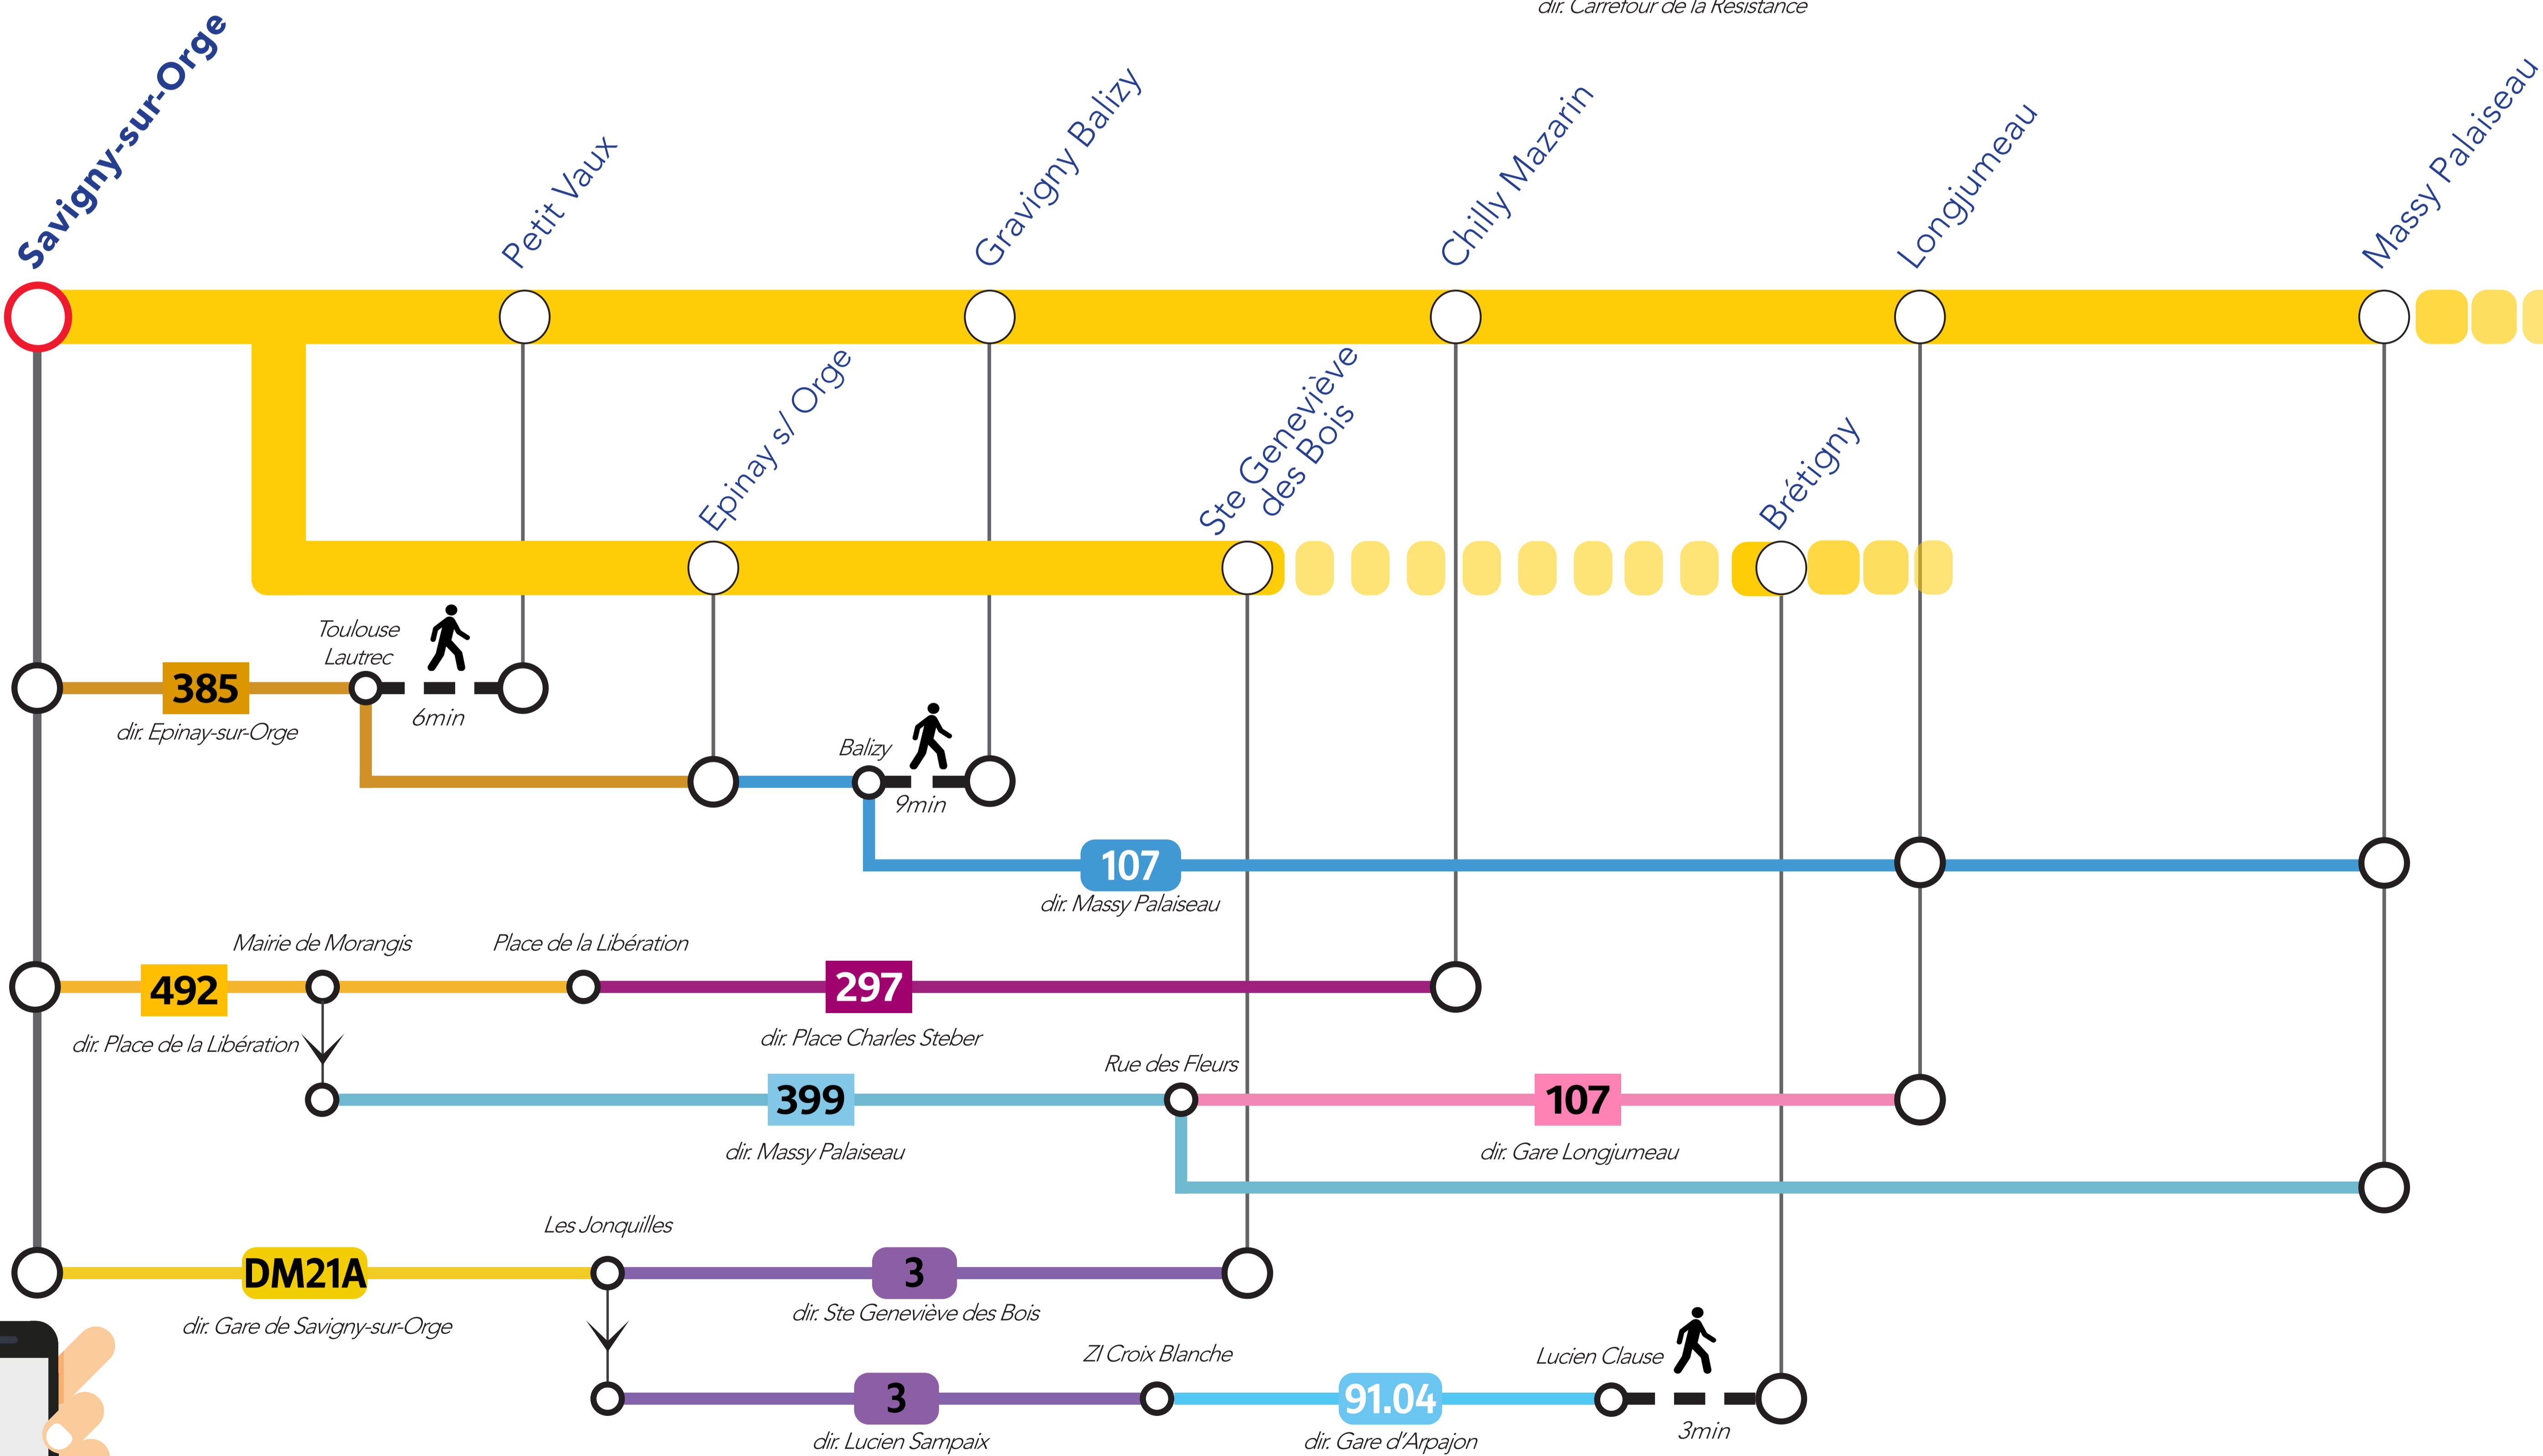

ITINÉRAIRES ALTERNATIFS AU DÉPART DE SAVIGNY-SUR-ORGE

VERS PARIS

VERS LE SUD ET L'OUEST

APPLICATIONS UTILES

Île-de-France Mobilités

Retrouvez ici tous les autres itinéraires alternatifs des gares du RER C :

pour