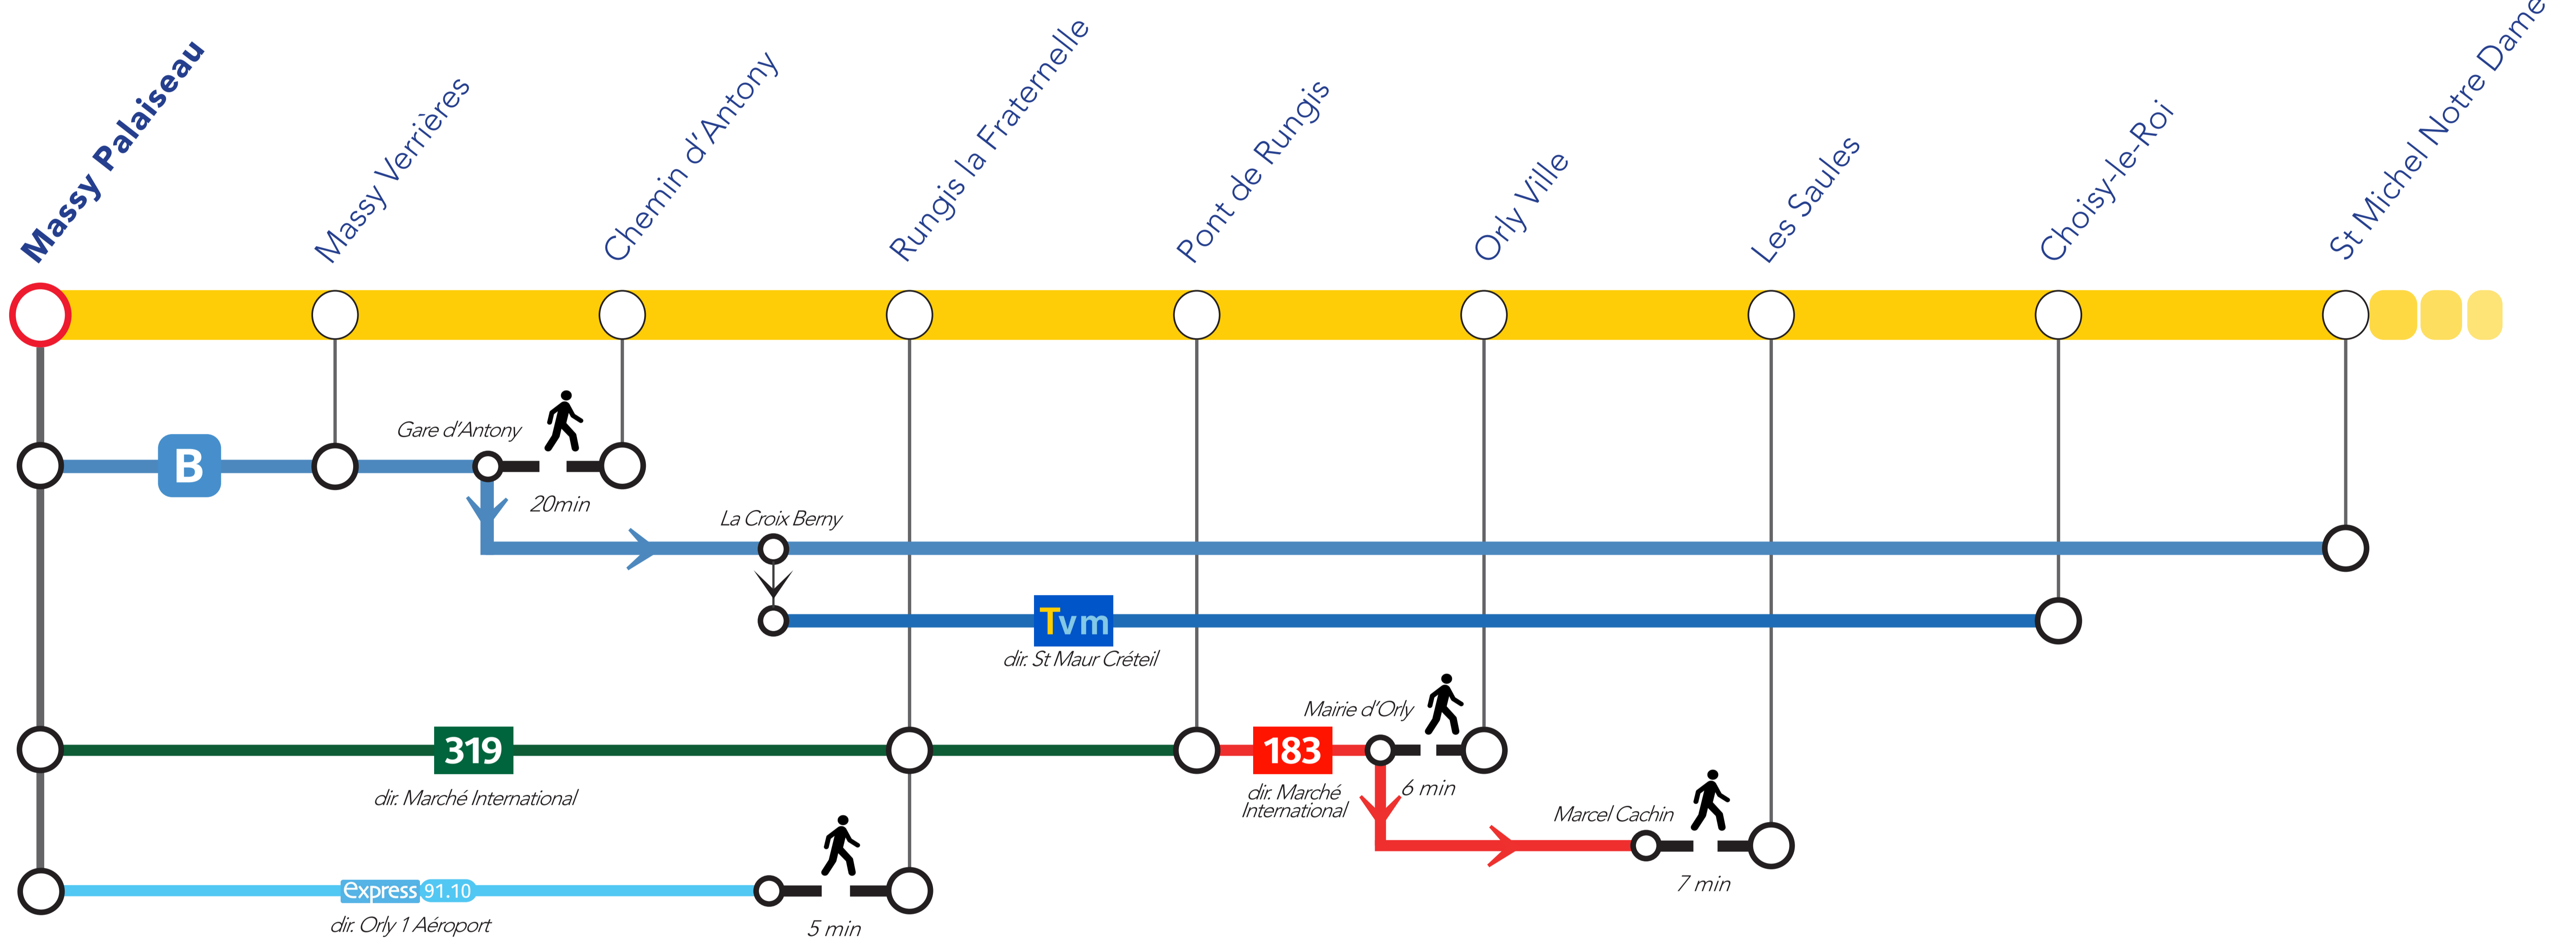

ITINÉRAIRES ALTERNATIFS AU DÉPART DE MASSY PALAISEAU

VERS PARIS

VERS L'OUEST

VERS LE SUD-EST

Retrouvez ici tous les autres itinéraires alternatifs des gares du RER C :

APPLICATIONS UTILES

Île-de-France Mobilités

pour