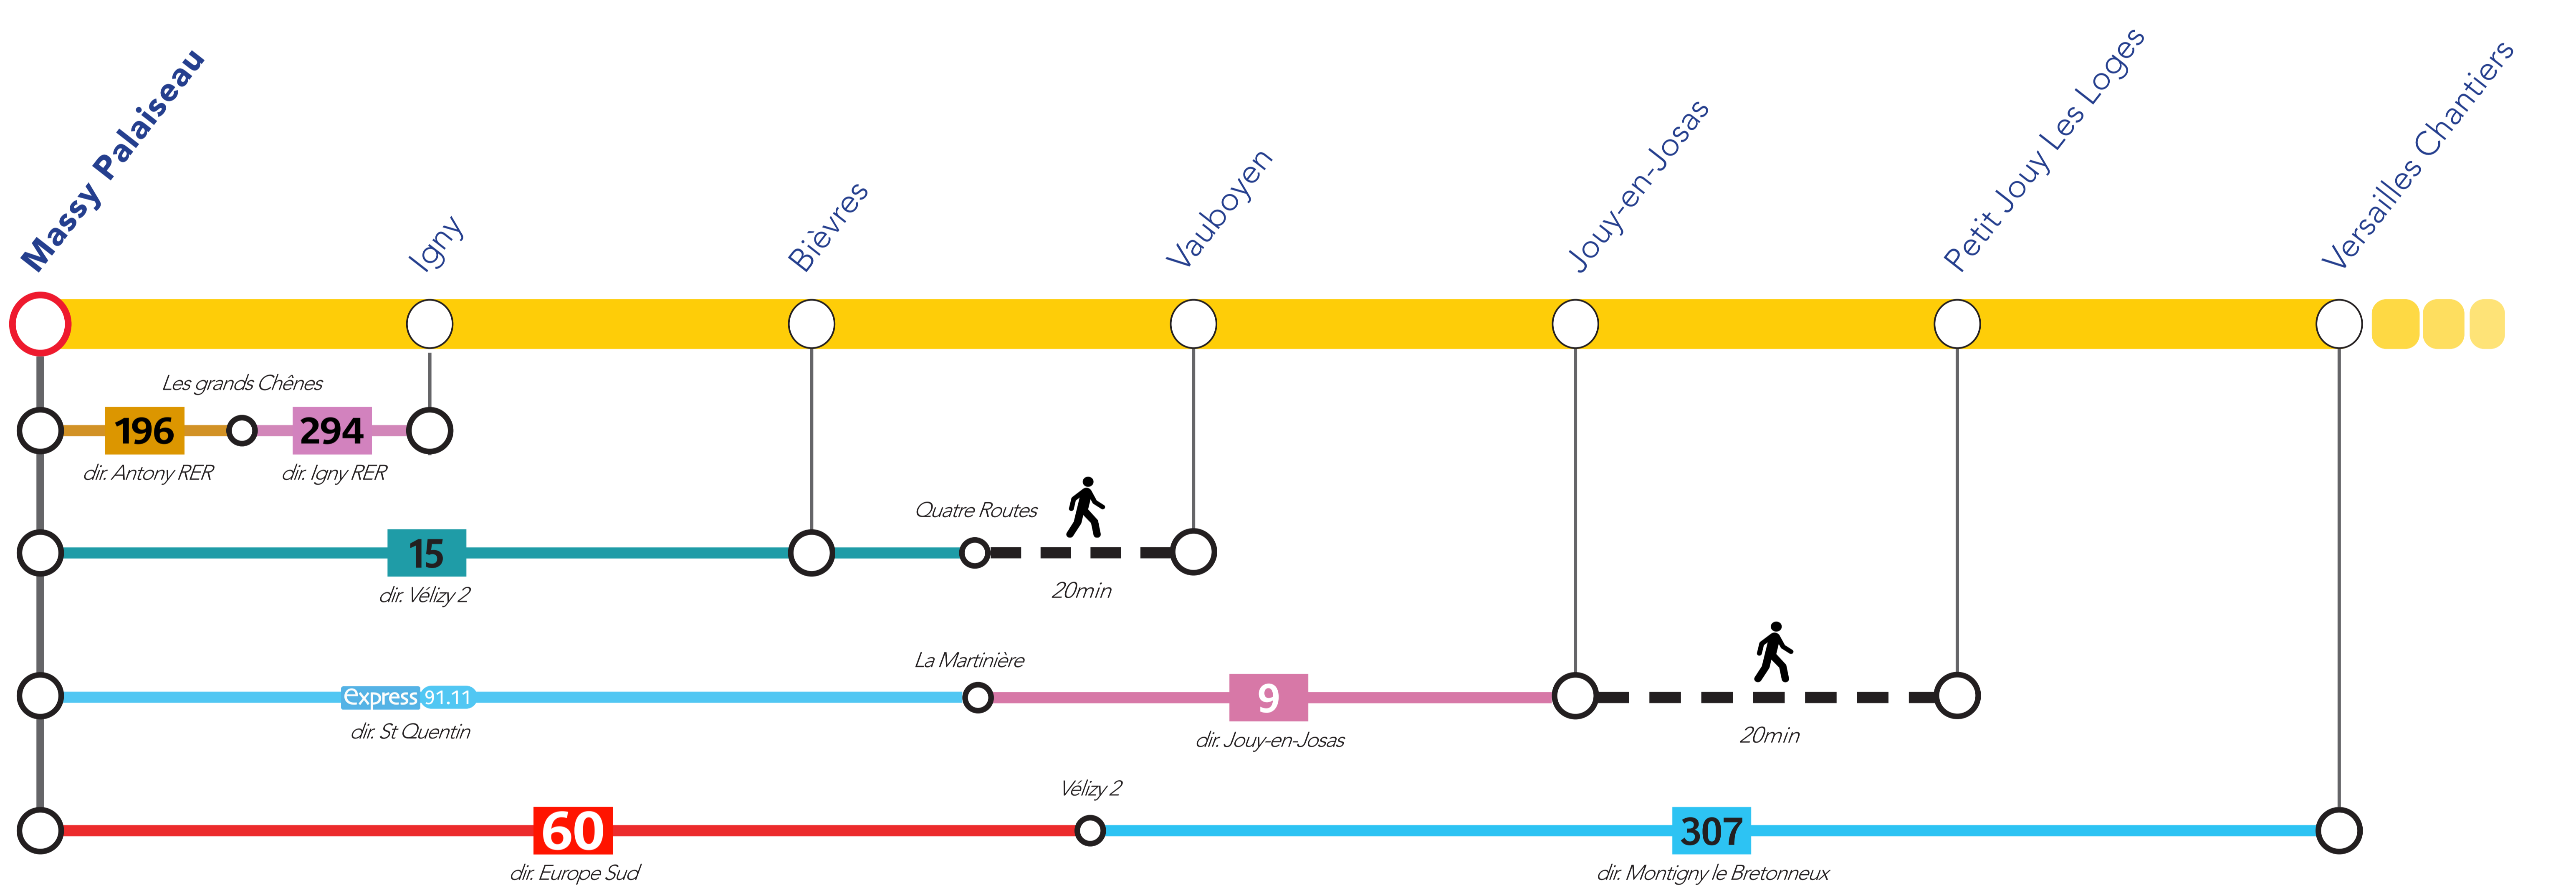

ITINÉRAIRES ALTERNATIFS AU DÉPART DE MASSY PALAISEAU

VERS PARIS

VERS L'OUEST

VERS LE SUD-EST

Retrouvez ici tous les autres itinéraires alternatifs des gares du RER C :

APPLICATIONS UTILES

Île-de-France Mobilités

pour