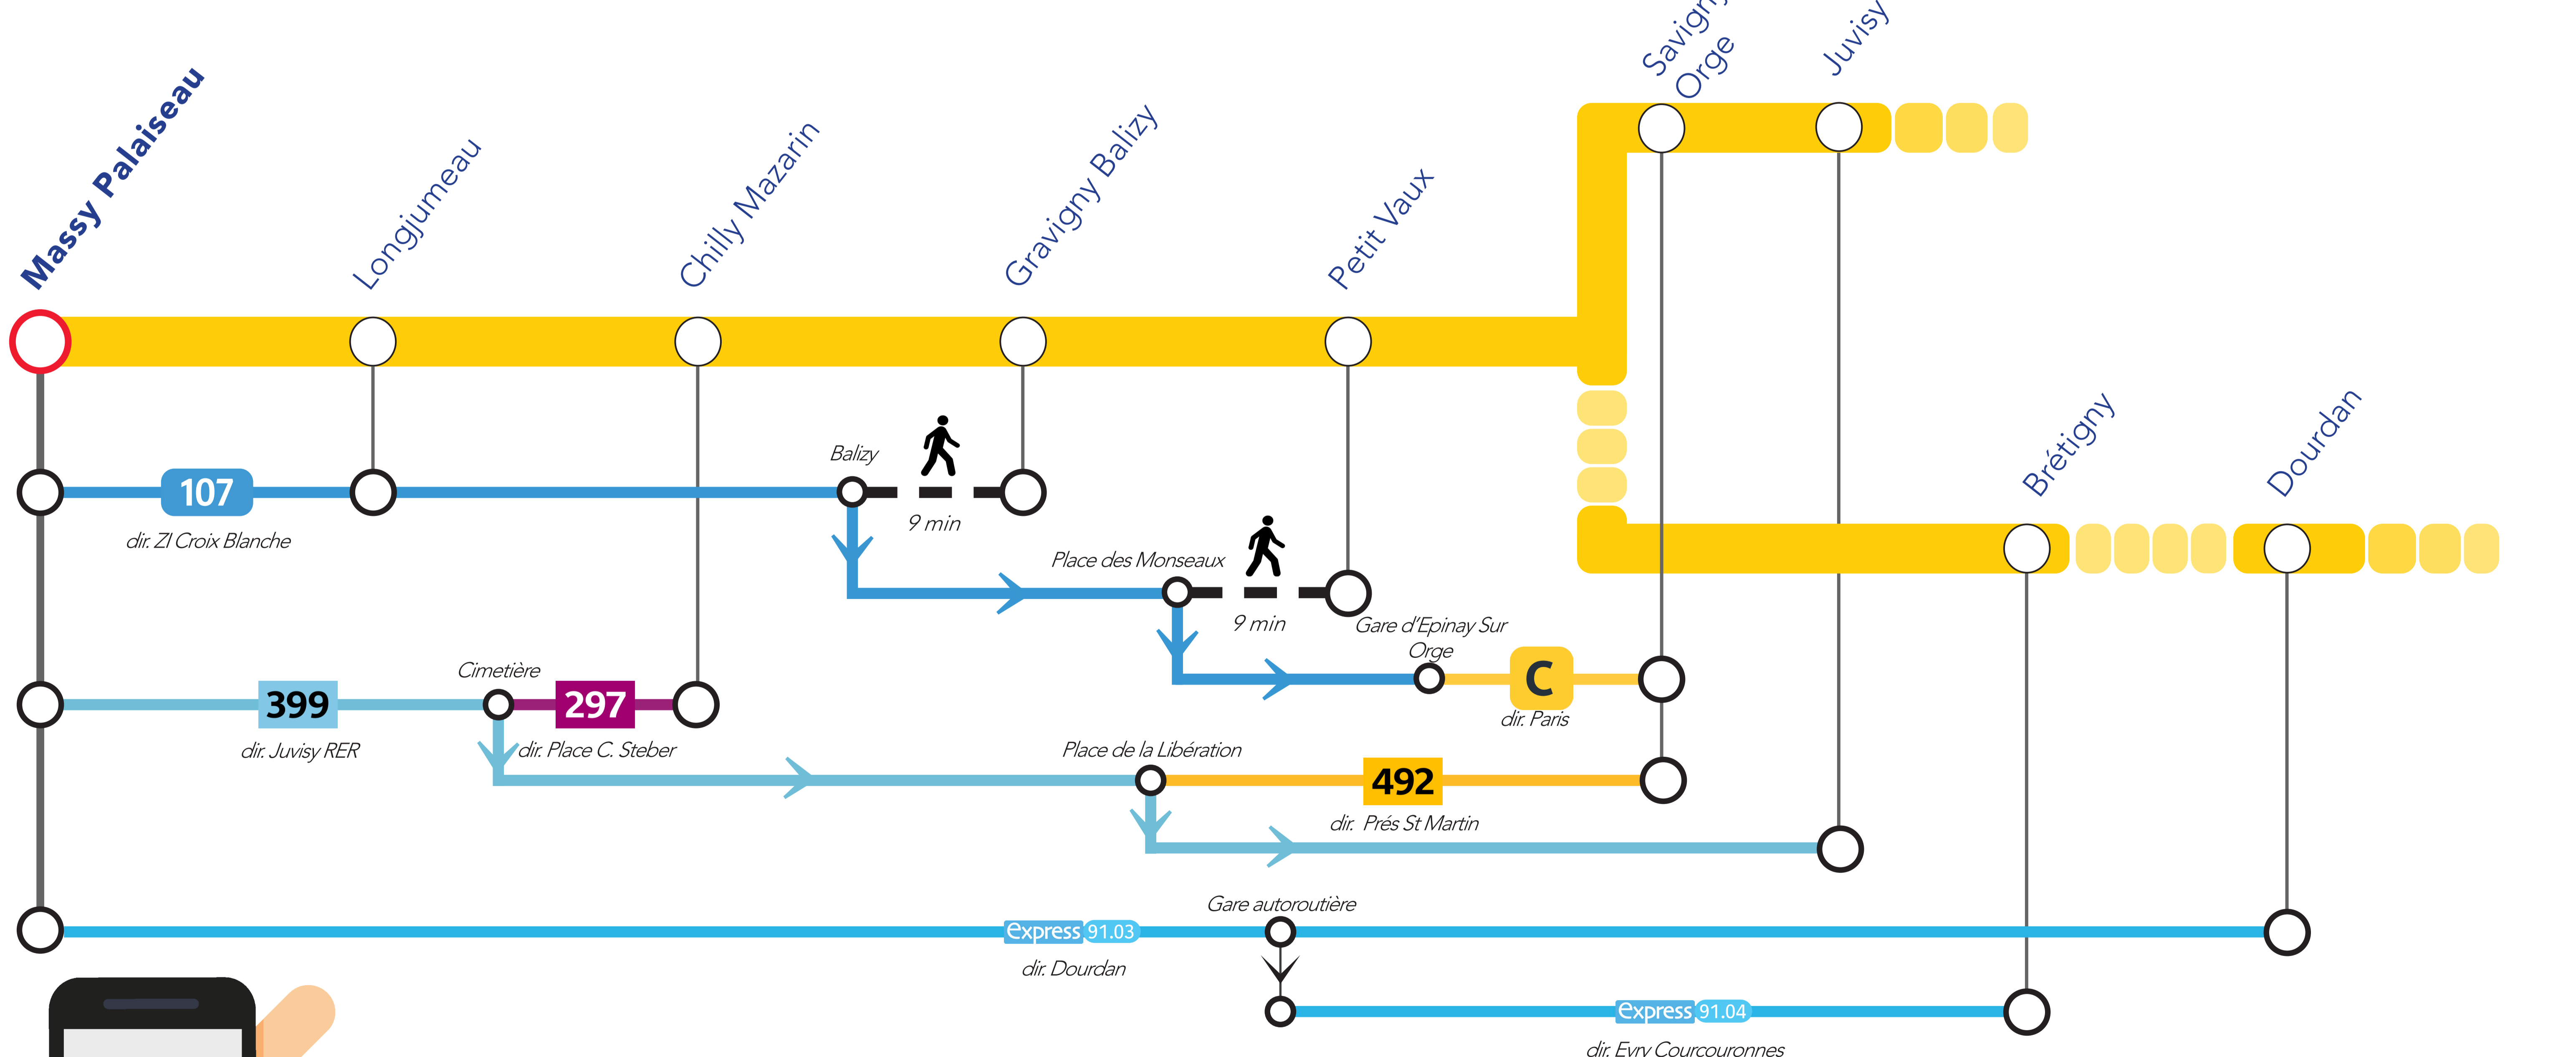

ITINÉRAIRES ALTERNATIFS AU DÉPART DE MASSY PALAISEAU

VERS PARIS

VERS L'OUEST

VERS LE SUD-EST

Retrouvez ici tous les autres itinéraires alternatifs des gares du RER C :

APPLICATIONS UTILES

Île-de-France Mobilités

pour