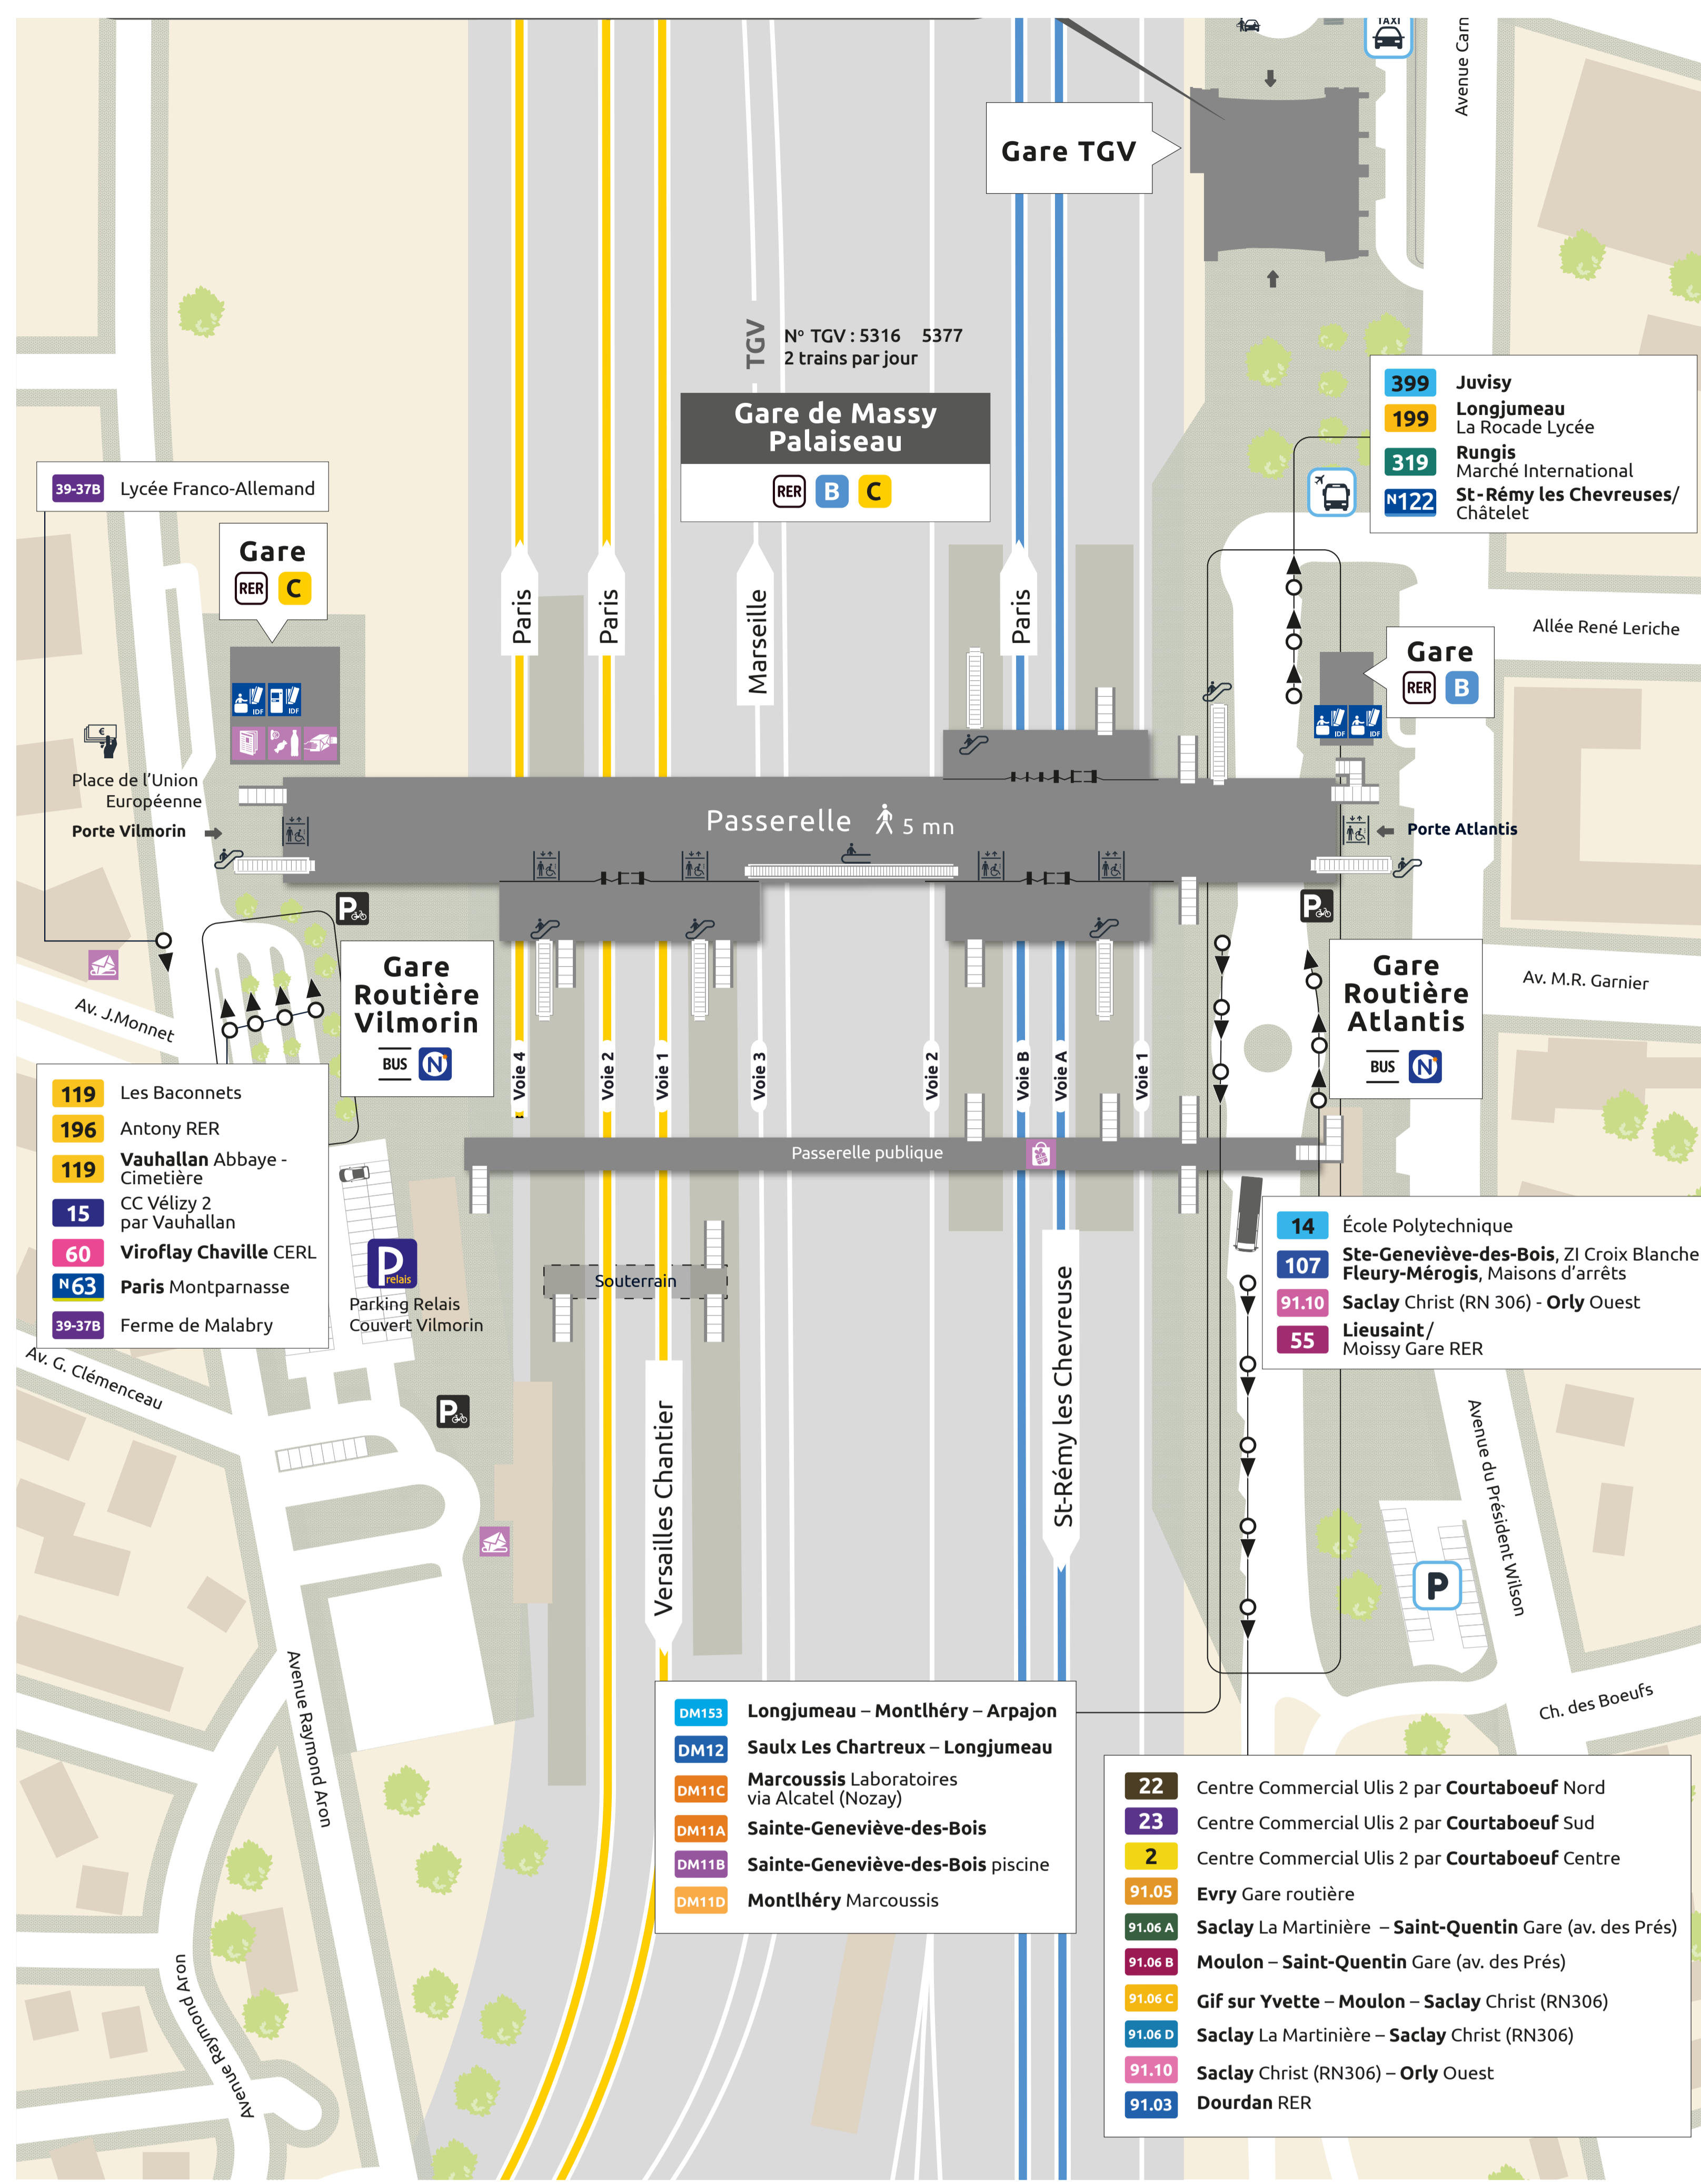

ITINÉRAIRES ALTERNATIFS AU DÉPART DE MASSY PALAISEAU

VERS PARIS

VERS L'OUEST

VERS LE SUD-EST

Retrouvez ici tous les autres itinéraires alternatifs des gares du RER C :

APPLICATIONS UTILES

Île-de-France Mobilités