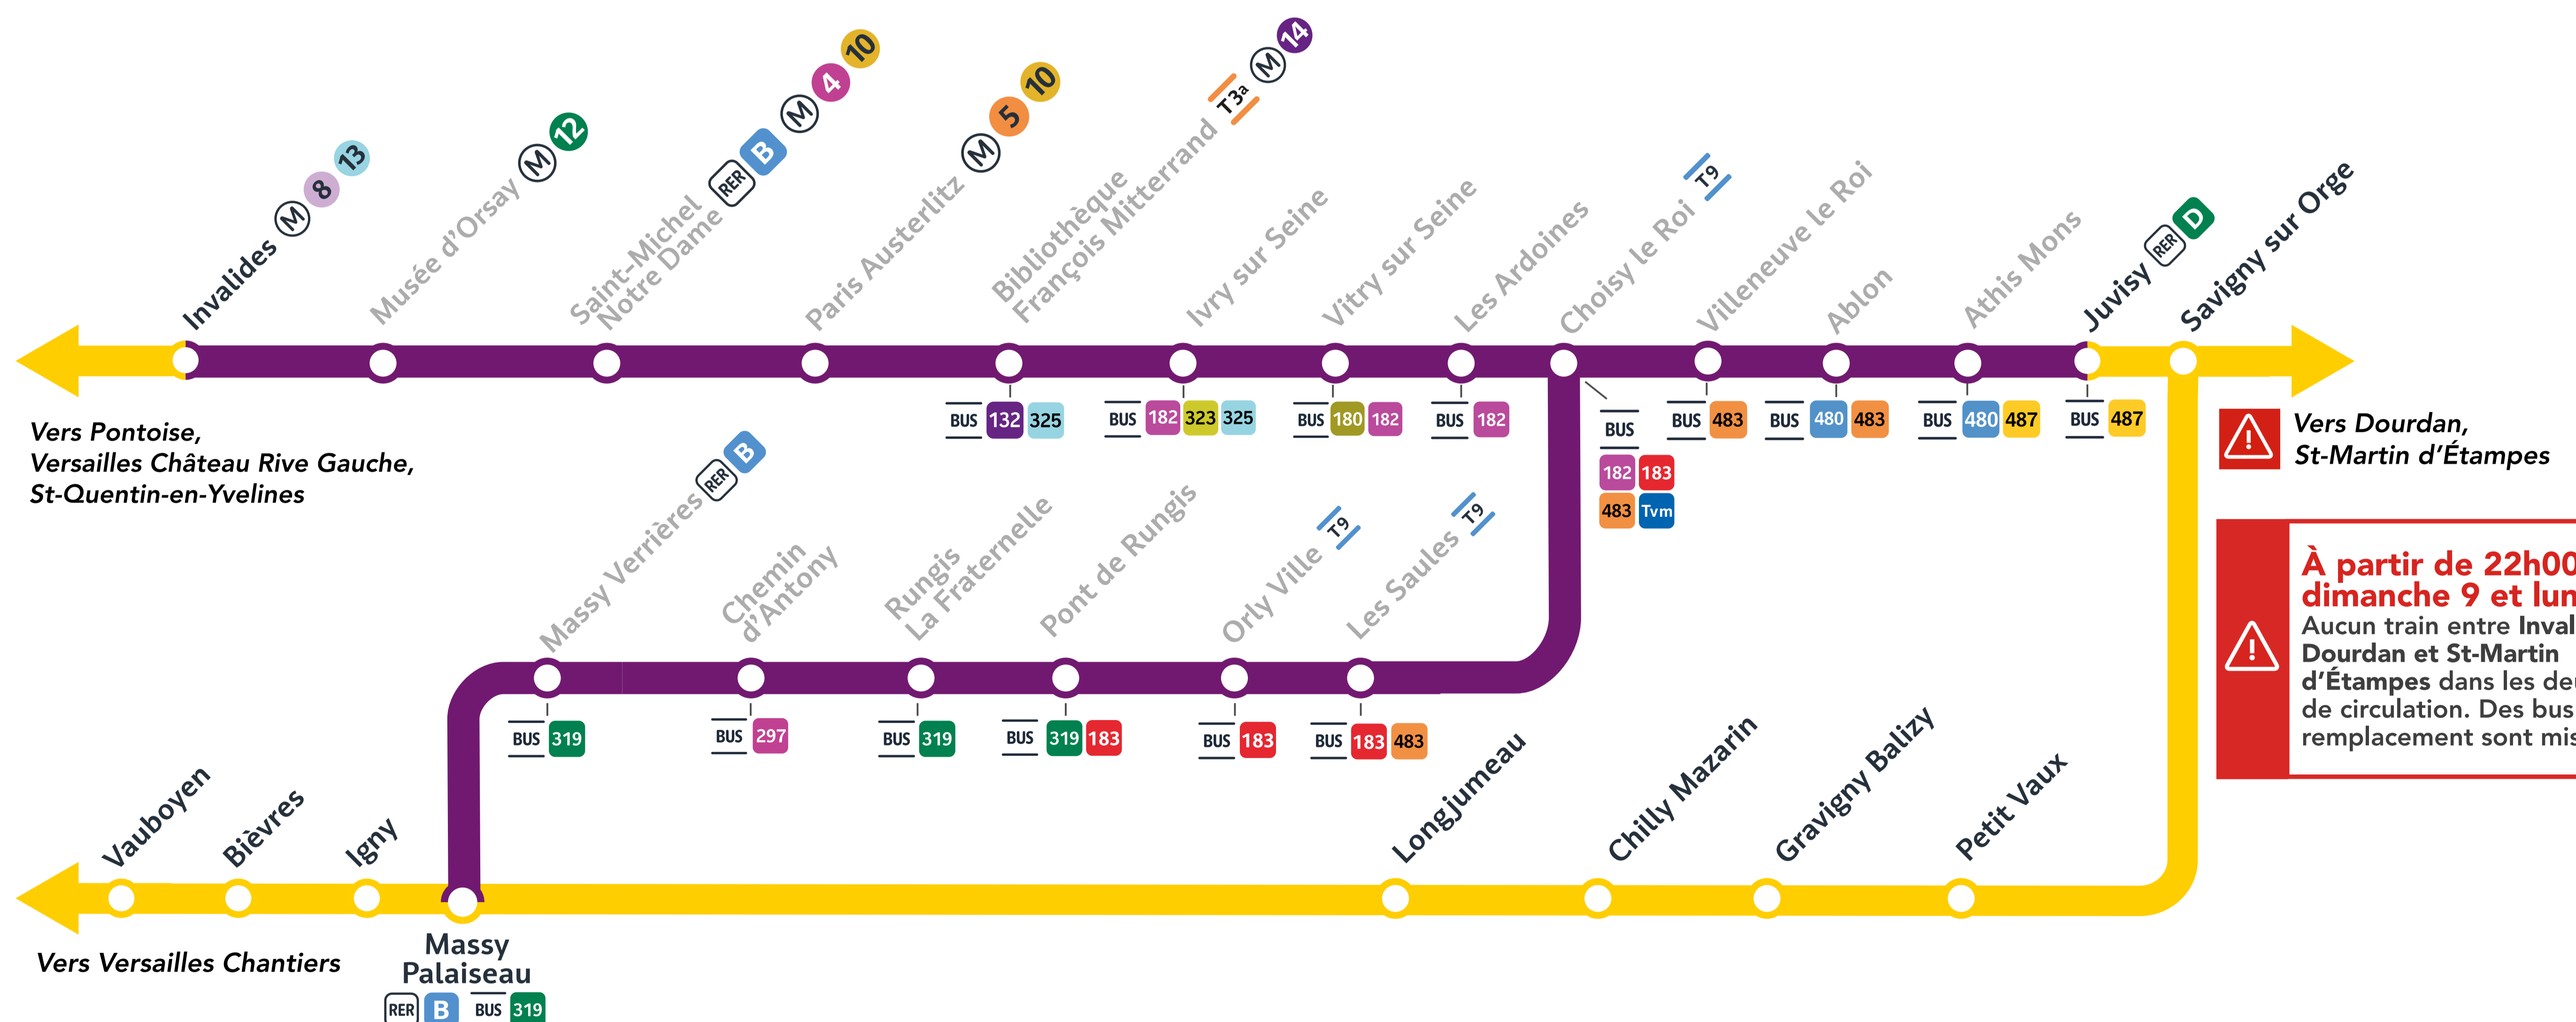

Week-end Grands Travaux

Préparez votre voyage !

En savoir plus sur l'impact des travaux et les solutions de transport alternatives 3 semaines avant le départ.

Appli Île-de-France Mobilités

transilien.com

Flashez-moi !

Avril 2023

L	M	M	J	V	S	D
					1	2
3	4	5	6	7	8	9
10	11	12	13	14	15	16
17	18	19	20	21	22	23
24	25	26	27	28	29	30

Aucun train jusqu'au lundi 17h00 entre
Invalides <> Juvisy
 <> Massy Palaiseau

Lundi, à partir de 17h00, aucun train entre
 Pont de Rungis <> Massy Palaiseau

Reportez-vous sur les itinéraires alternatifs proposés ci-dessous

Légende

Circulation normale

Report RER, métros, tramways et bus de lignes régulières