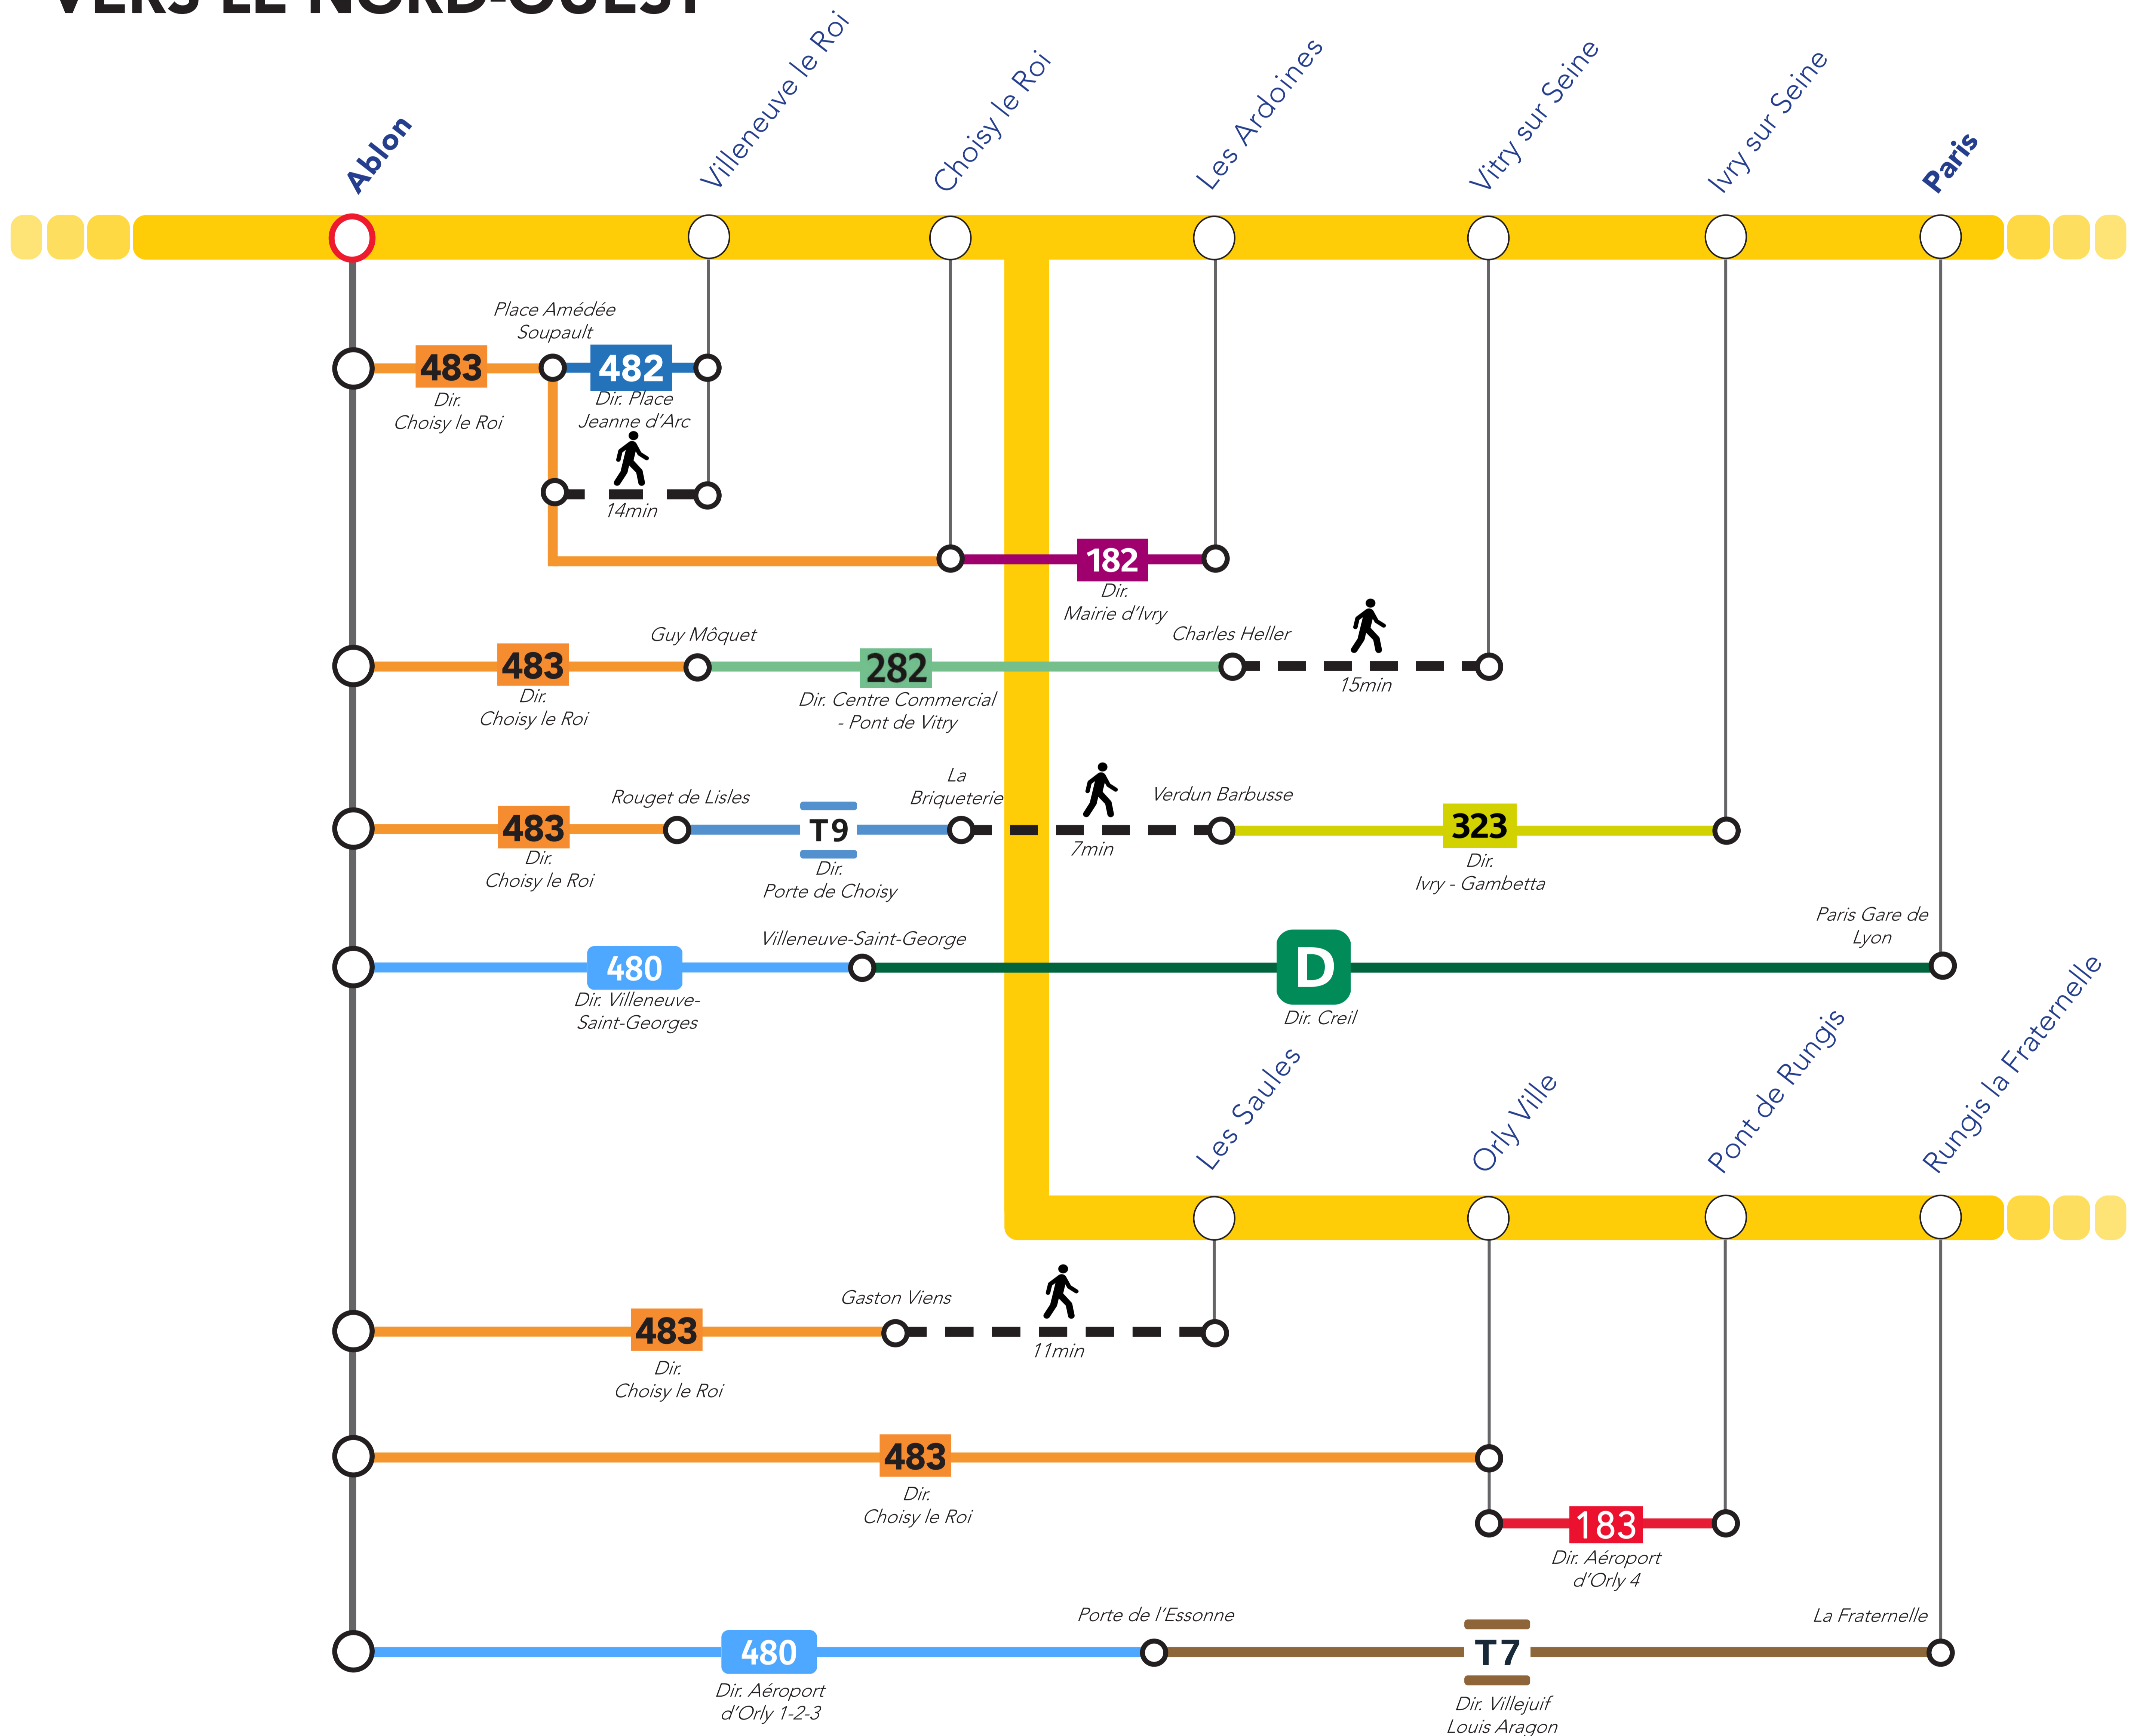

# ITINERAIRES ALTERNATIFS AU DEPART D'ABLON

## VERS LE NORD-OUEST

## VERS LE SUD

### APPLICATIONS UTILES

Retrouvez ici tous les autres itinéraires alternatifs des gares du RER C :

pour