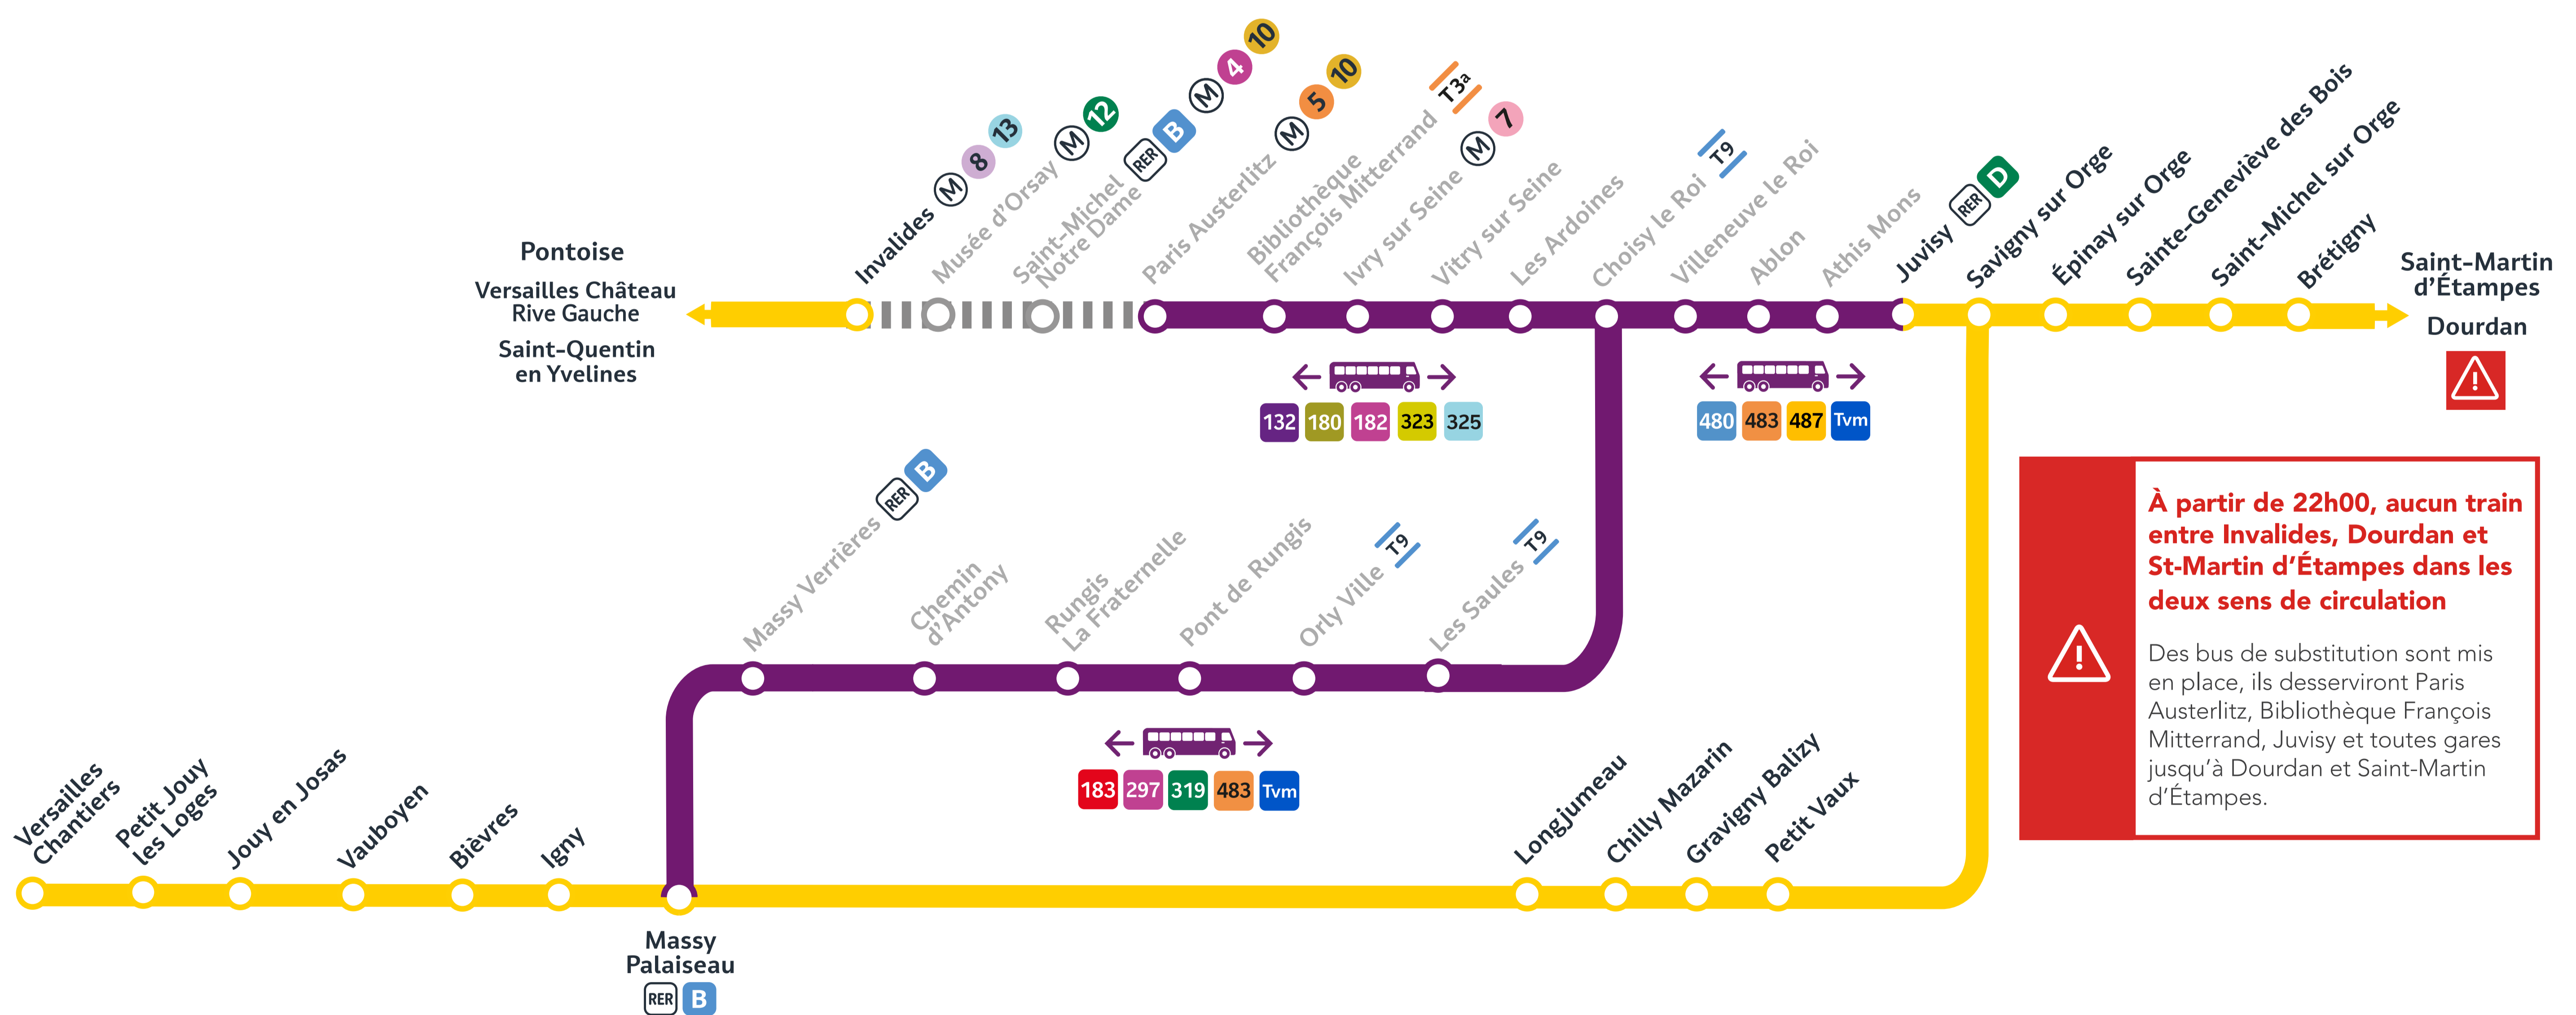

WEEK-ENDS GRANDS TRAVAUX

Préparez votre voyage !

En savoir plus sur l'impact des travaux et les solutions de transport alternatives

Appli
Île-de-France Mobilités

transilien.com

Appli SNCF

En gares

Novembre 2022

L	M	M	J	V	S	D
	1	2	3	4	5	6
7	8	9	10	11	12	13
14	15	16	17	18	19	20
21	22	23	24	25	26	27
28	29	30				

Aucun train tout le week-end entre Invalides <> Juvisy <> Massy Palaiseau

Pour poursuivre votre trajet, reportez-vous sur
les bus de lignes régulières proposés.

Légende

Circulation normale

Aucun RER C
Entre Invalides et Paris Austerlitz

Bus de lignes régulières
Entre Paris Austerlitz et Choisy-le-Roi
Entre Choisy-le-Roi et Juvisy
Entre Choisy-le-Roi et Massy Palaiseau