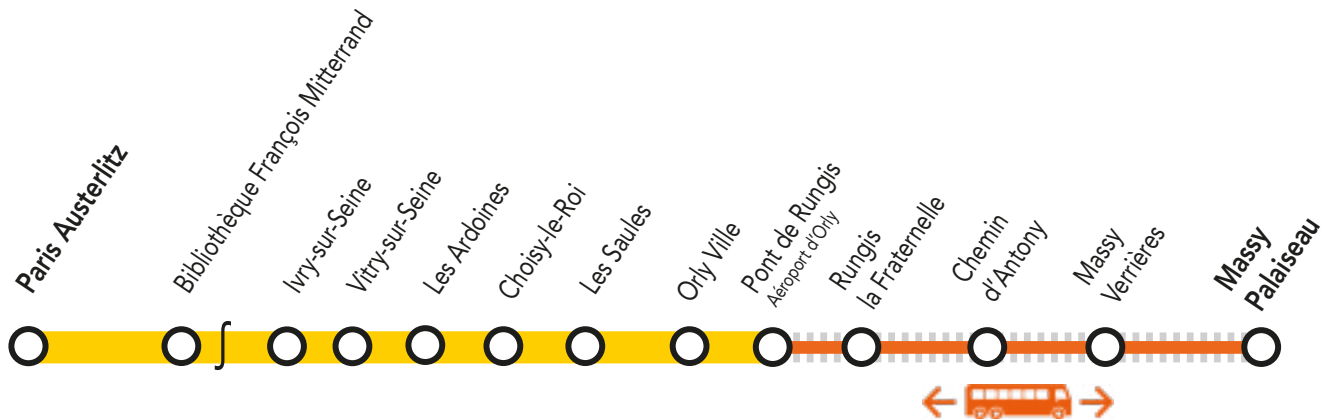

TRAVAUX LIGNE

Préparez votre voyage !

En savoir plus sur l'impact des travaux et les solutions de transport alternatives

Appli
Île-de-France Mobilités

transilien.com

Appli SNCF

En gares

Quels sont les travaux prévus ?

- 1 Mise en accessibilité de la gare de Massy Palaiseau
- 2 Travaux du T12 Express

Novembre

L	M	M	J	V	S	D
	1	2	3	4	5	6
7	8	9	10	11	12	13
14	15	16	17	18	19	20
21	22	23	24	25	26	27
28	29	30				

AUCUN TRAIN LE WEEK-END

Entre Pont de Rungis et Massy Palaiseau

Itinéraires alternatifs :

Circulation normale du RER C

Aucun RER C

Bus de substitution