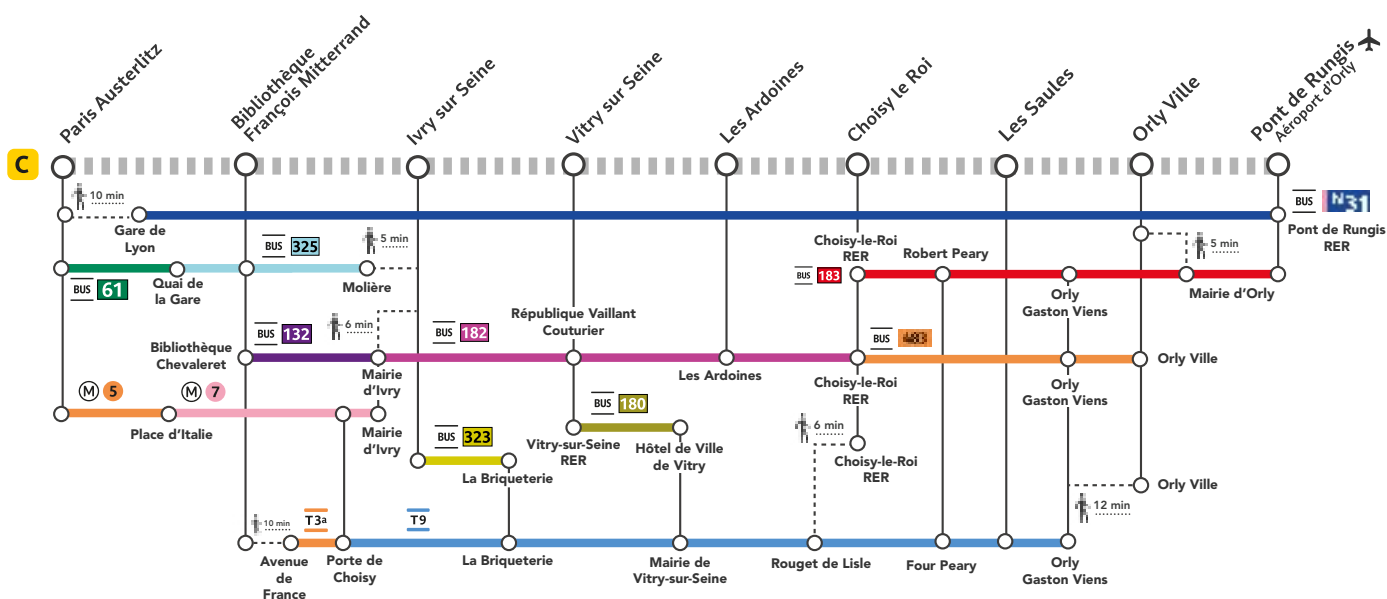

TRAVAUX LIGNE

Préparez votre voyage !

En savoir plus sur l'impact des travaux et les solutions de transport alternatives

Appli Île-de-France Mobilités

transilien.com

Appli SNCF

En gares

Quels sont les travaux prévus ?

1. 1 Régénération des caténaires
2. 2 Travaux de développement du Grand Paris
3. 3 Mise en accessibilité de la gare d'Orly Ville

Novembre 2022

L	M	M	J	V	S	D
	1	2	3	4	5	6
7	8	9	10	11	12	13
14	15	16	17	18	19	20
21	22	23	24	25	26	27
28	29	30				

AUCUN TRAIN EN FIN DE SOIRÉE

Entre Paris Austerlitz et Pont de Rungis

Itinéraires alternatifs :

Retrouvez les horaires de vos derniers trains en page suivante >>>