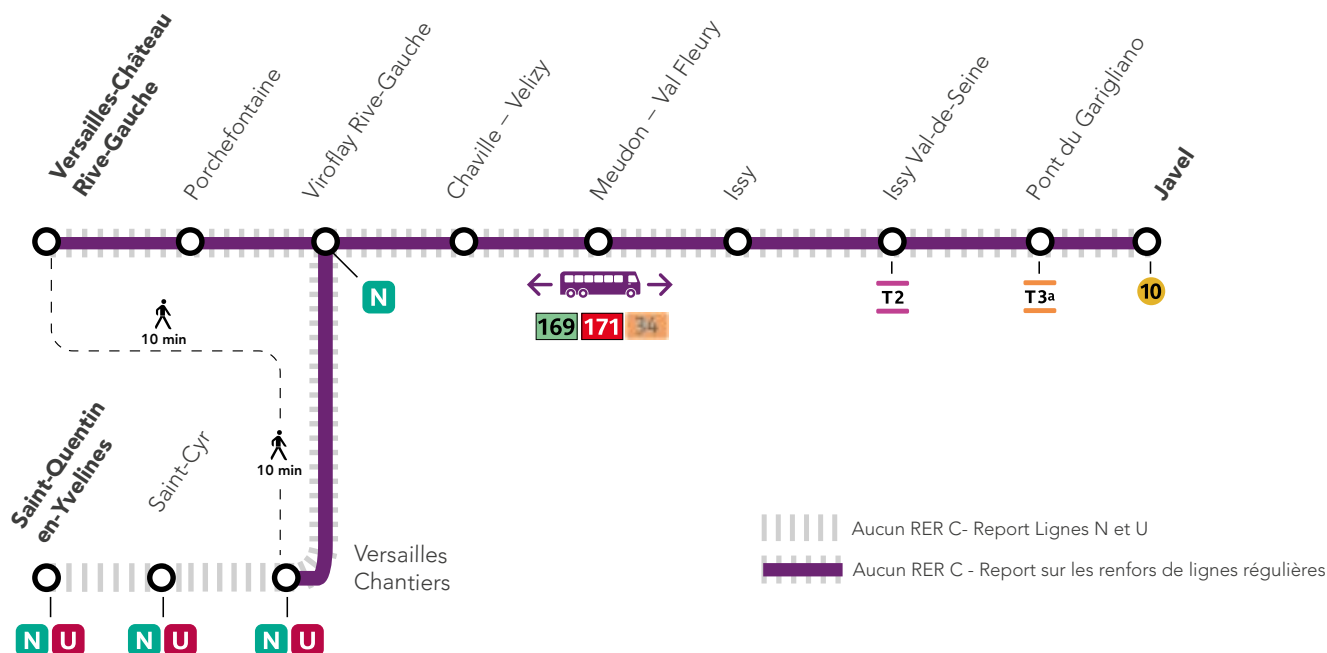

TRAVAUX LIGNE

Préparez votre voyage !

En savoir plus sur l'impact des travaux et les solutions de transport alternatives

Appli
Île-de-France Mobilités

transilien.com

Appli SNCF

En gares

Quels sont les travaux prévus ?

- 1 Renouvellement des voies entre Viroflay RG et St-Cyr
- 2 Mise en accessibilité de la gare de St-Quentin-en-Yvelines

Novembre 2022

L	M	M	J	V	S	D
	1	2	3	4	5	6
7	8	9	10	11	12	13
14	15	16	17	18	19	20
21	22	23	24	25	26	27
28	29	30				

AUCUN TRAIN EN FIN DE SOIRÉE

De Javel à Versailles Château RG et Saint-Quentin-en-Yvelines
De Versailles Château Rive Gauche à Javel

Itinéraires alternatifs

ATTENTION : En novembre, les horaires diffèrent selon les semaines.

Retrouvez les horaires de vos derniers trains en page suivante.

TRAVAUX LIGNE

- Javel > Versailles Château Rive Gauche
- Javel > Saint-Quentin-en-Yvelines

Derniers trains

Javel	23:02	23:11
Pont du Garigliano	23:05	23:14
Issy - Val de Seine	23:08	23:16
Issy	23:11	23:19
Meudon - Val Fleury	23:14	23:22
Chaville - Vélizy	23:19	23:27
Viroflay - Rive Gauche	23:22	23:29
Porchefontaine	-	23:31
Versailles Château Rive Gauche	-	23:34
Versailles Chantiers	23:27	-
Saint-Cyr	23:32	-
Saint-Quentin-en-Yvelines	23:36	-