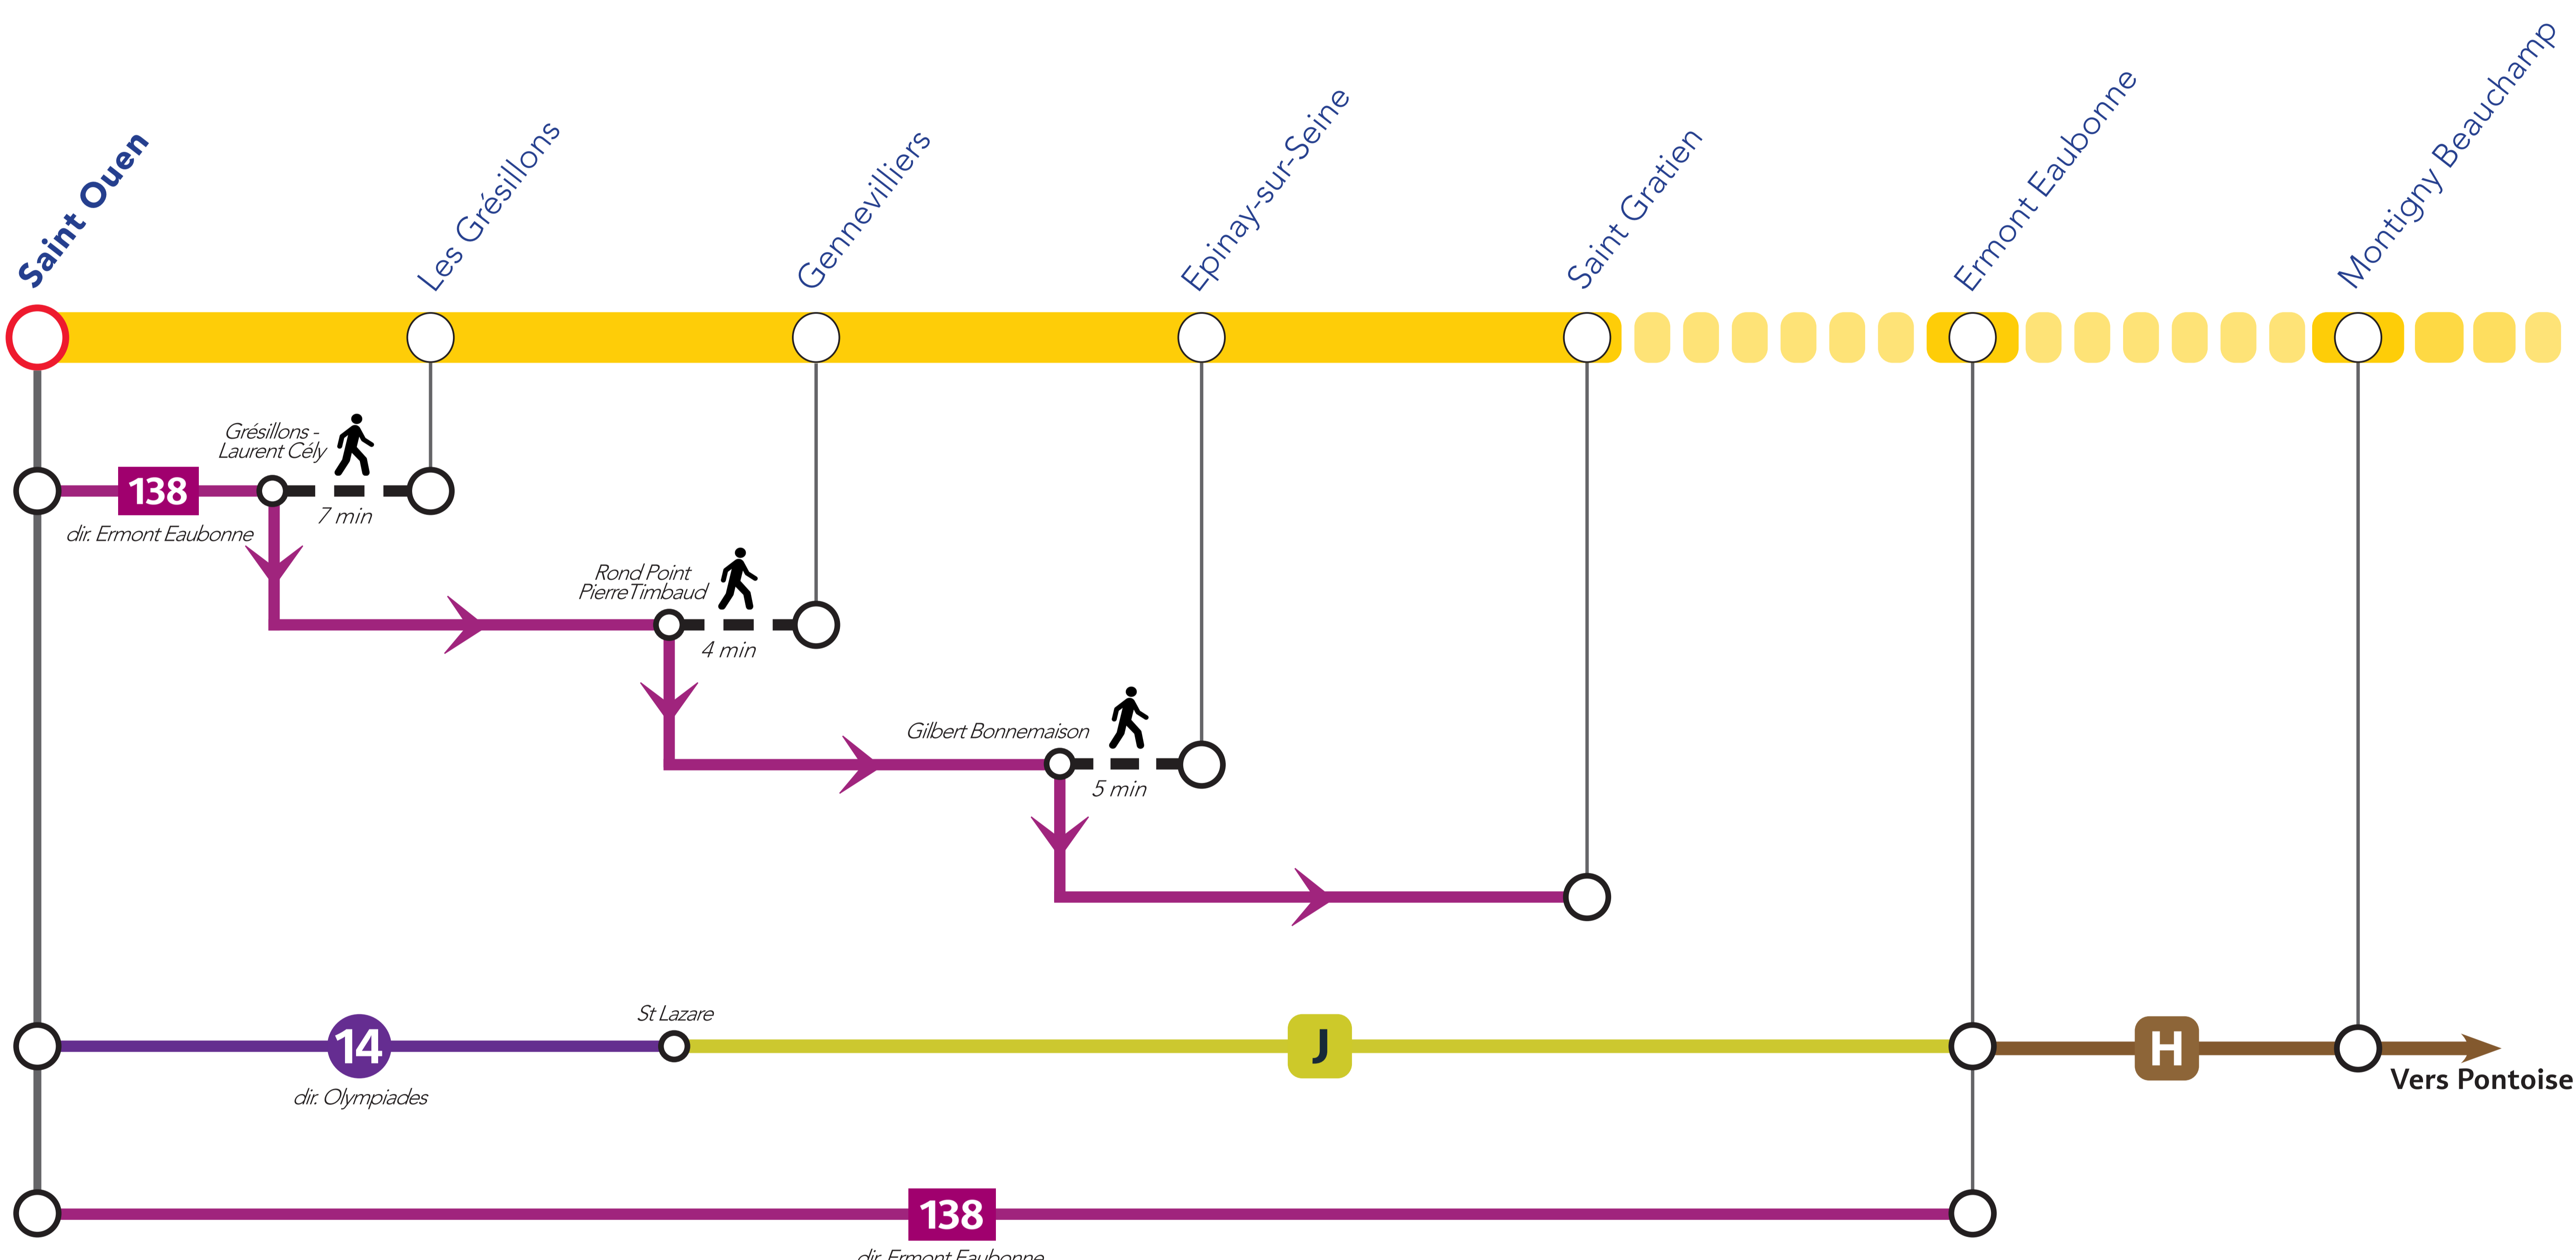

ITINÉRAIRES ALTERNATIFS AU DÉPART DE SAINT OUEN

VERS LE NORD

VERS PARIS

SITES ET APPLIS UTILES :

Île-de-France Mobilités

Applis SNCF

Transilien.com

Retrouvez ici tous les autres itinéraires alternatifs des gares du RER C :

pour