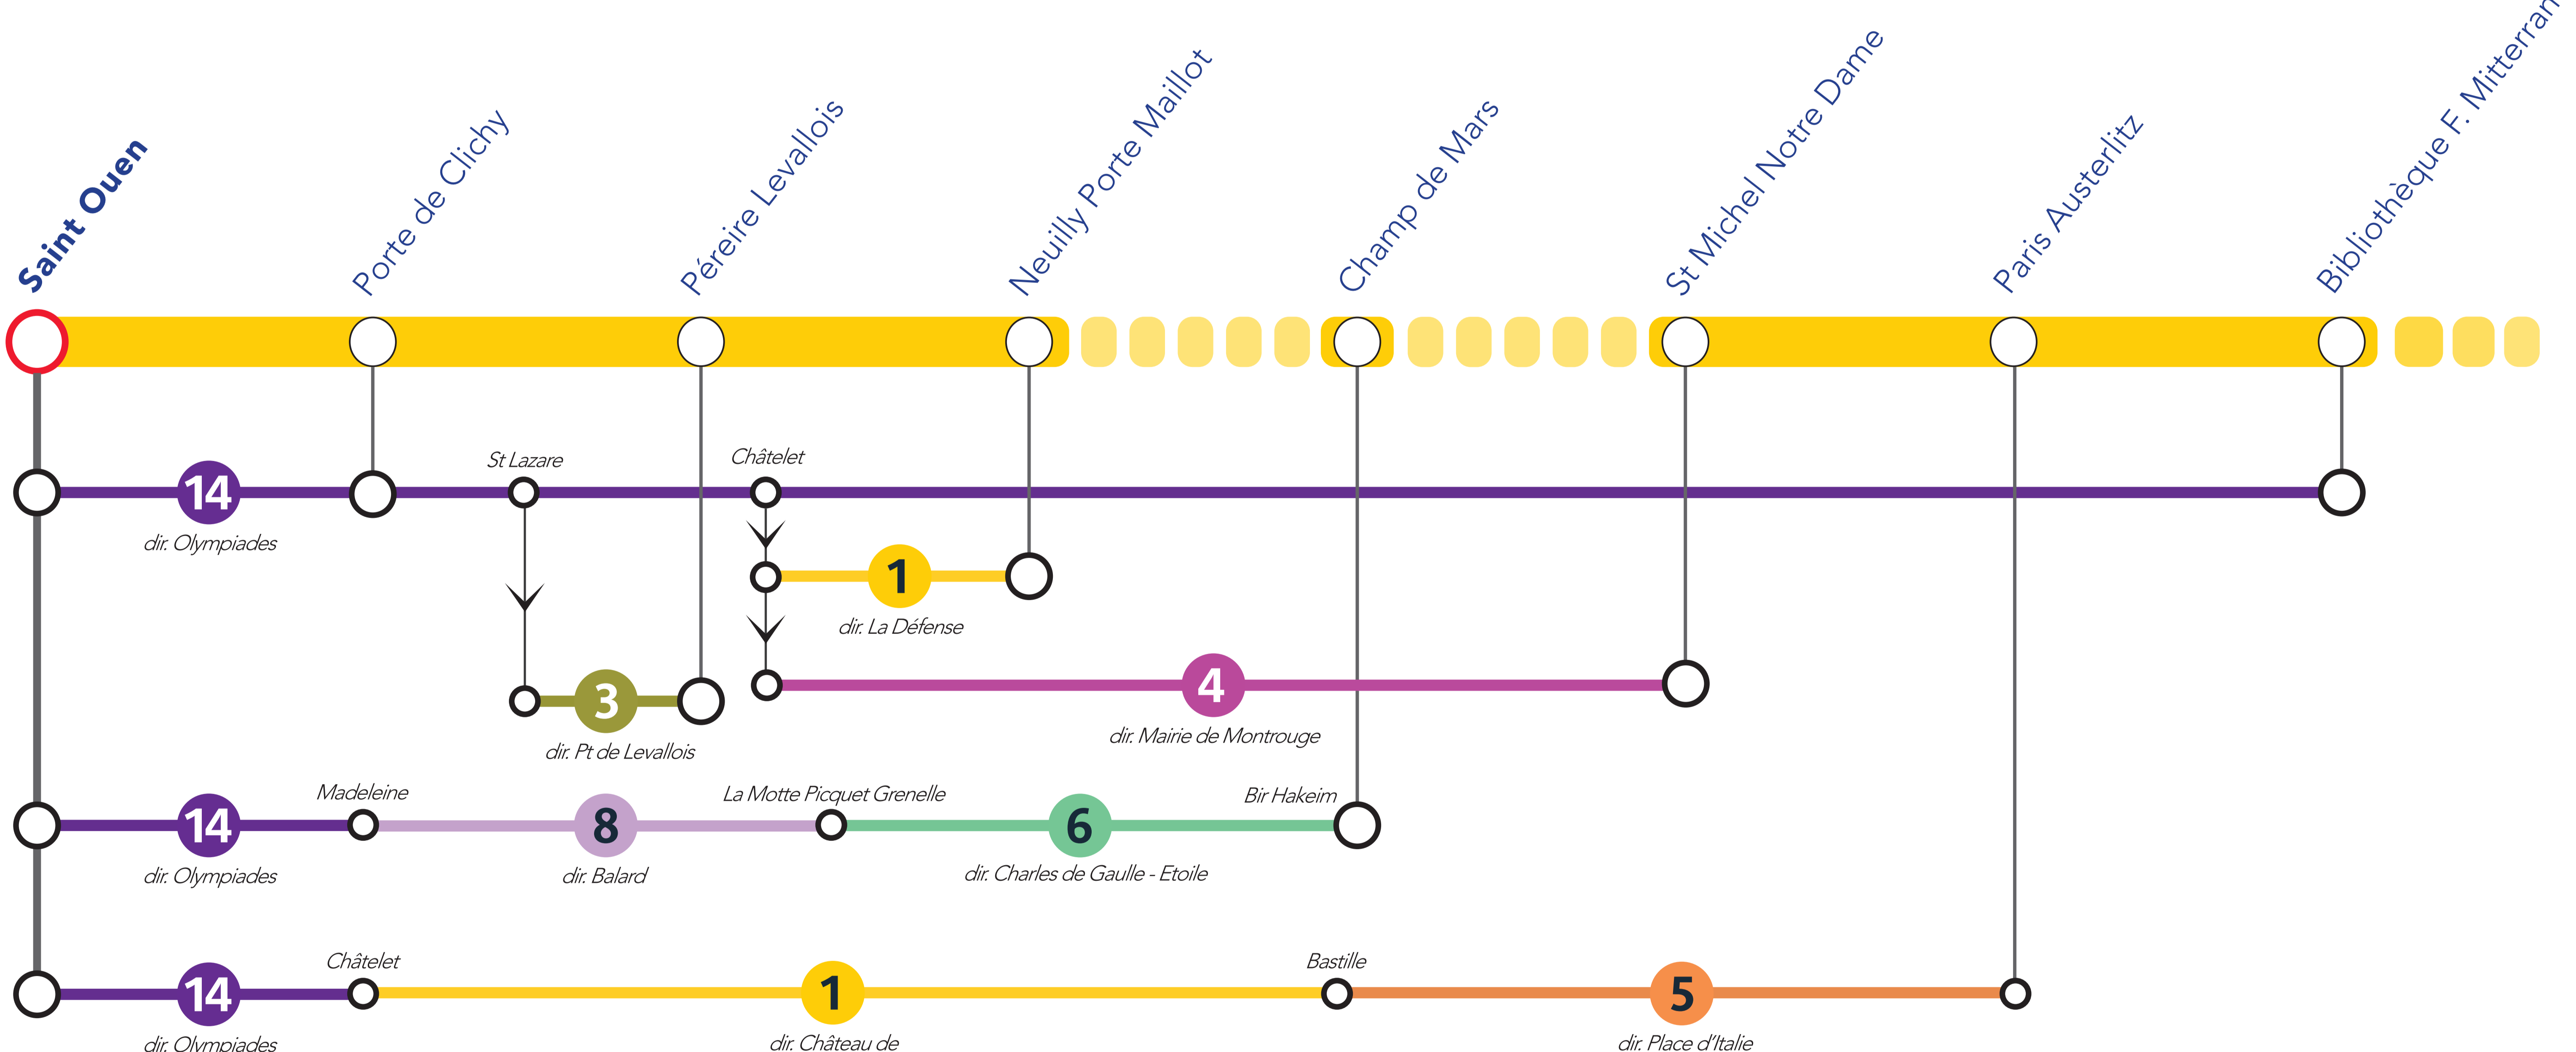

ITINÉRAIRES ALTERNATIFS AU DÉPART DE SAINT OUEN

VERS LE NORD

VERS PARIS

SITES ET APPLIS UTILES :

Île-de-France Mobilités

Applis SNCF

Transilien.com

Retrouvez ici tous les autres itinéraires alternatifs des gares du RER C :

pour