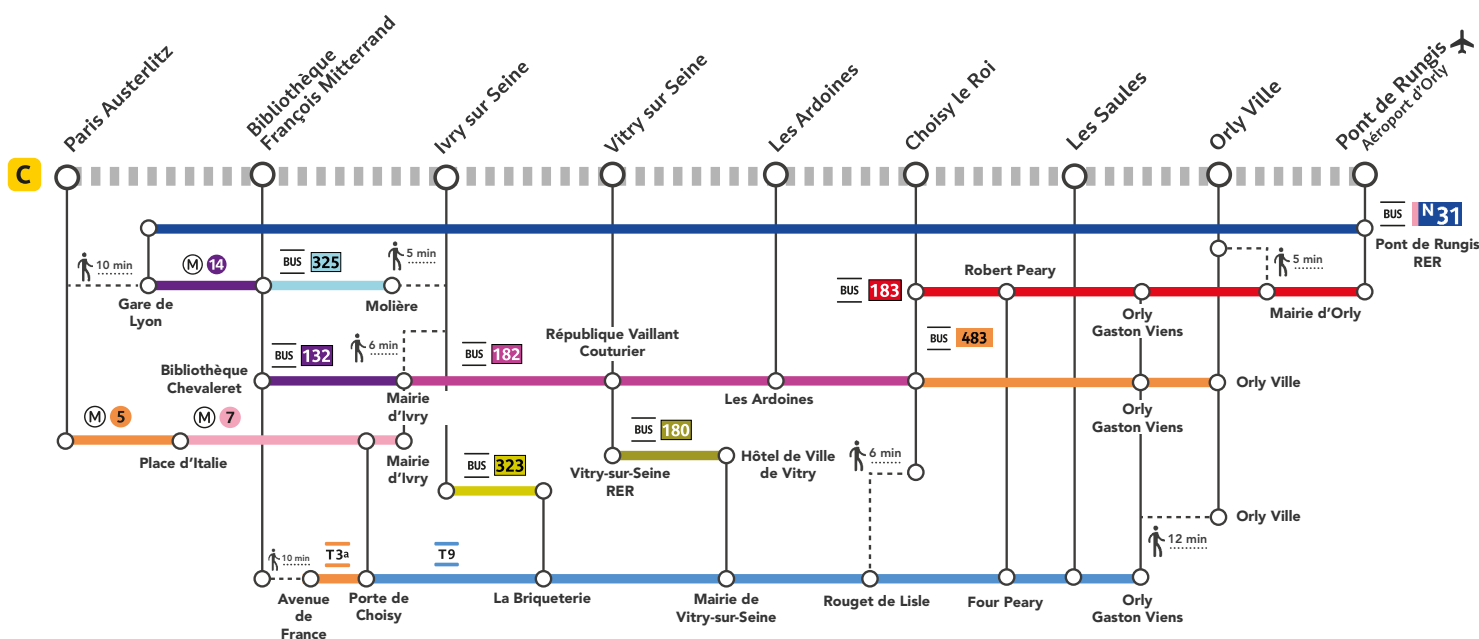

## Quels sont les travaux prévus ?

- 1 Aménagement et recouvrement des voies à Paris Austerlitz
- 2 Régénération des caténaires
- 3 Travaux de développement du Grand Paris
- 4 Mise en accessibilité de la gare d'Orly Ville

## Entre Paris Austerlitz et Pont de Rungis

### Itinéraires alternatifs :

### Derniers trains :

	Derniers trains	
Paris Austerlitz > Pont de Rungis		
Paris Austerlitz	22:12	22:27
Bibliothèque François Mitterrand	22:15	22:30
Ivry-sur-Seine	22:18	22:34
Vitry-sur-Seine	22:21	22:36
Les Ardoines	22:24	22:39
Choisy-le-Roi	22:27	22:42
Les Saules	22:30	22:45
Orly Ville	22:33	22:48
Pont de Rungis	22:37	22:52