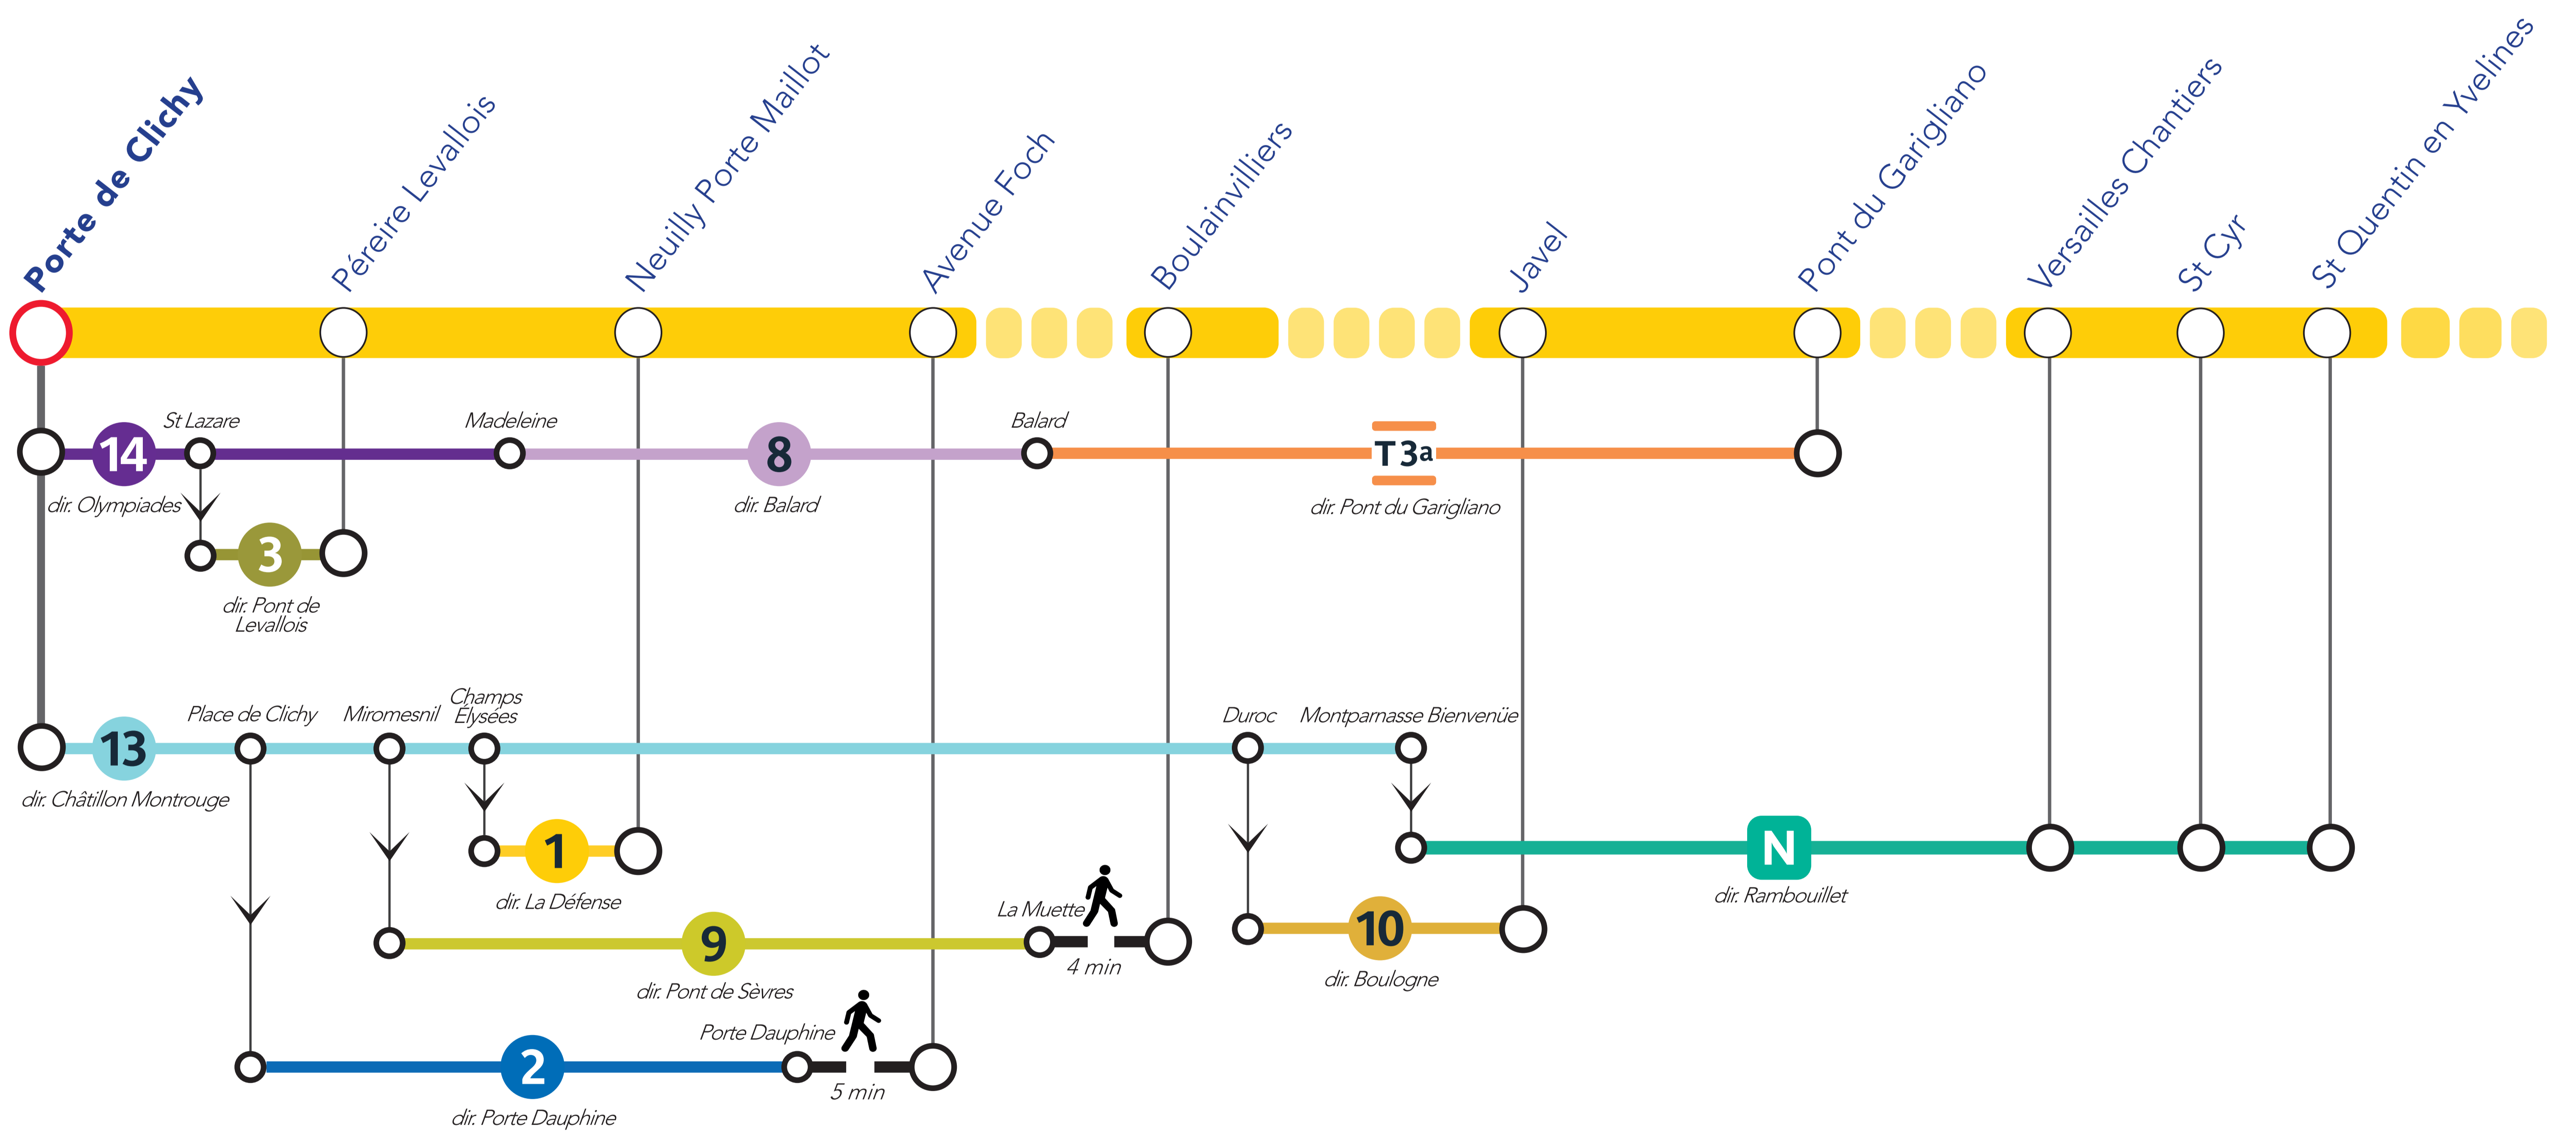

ITINÉRAIRES ALTERNATIFS AU DÉPART DE PORTE DE CLICHY

VERS LE NORD

VERS L'OUEST

VERS LE SUD

SITES ET APPLIS UTILES :

Île-de-France Mobilités

Applis SNCF

Transilien.com

Retrouvez ici tous les autres itinéraires alternatifs des gares du RER C :

pour