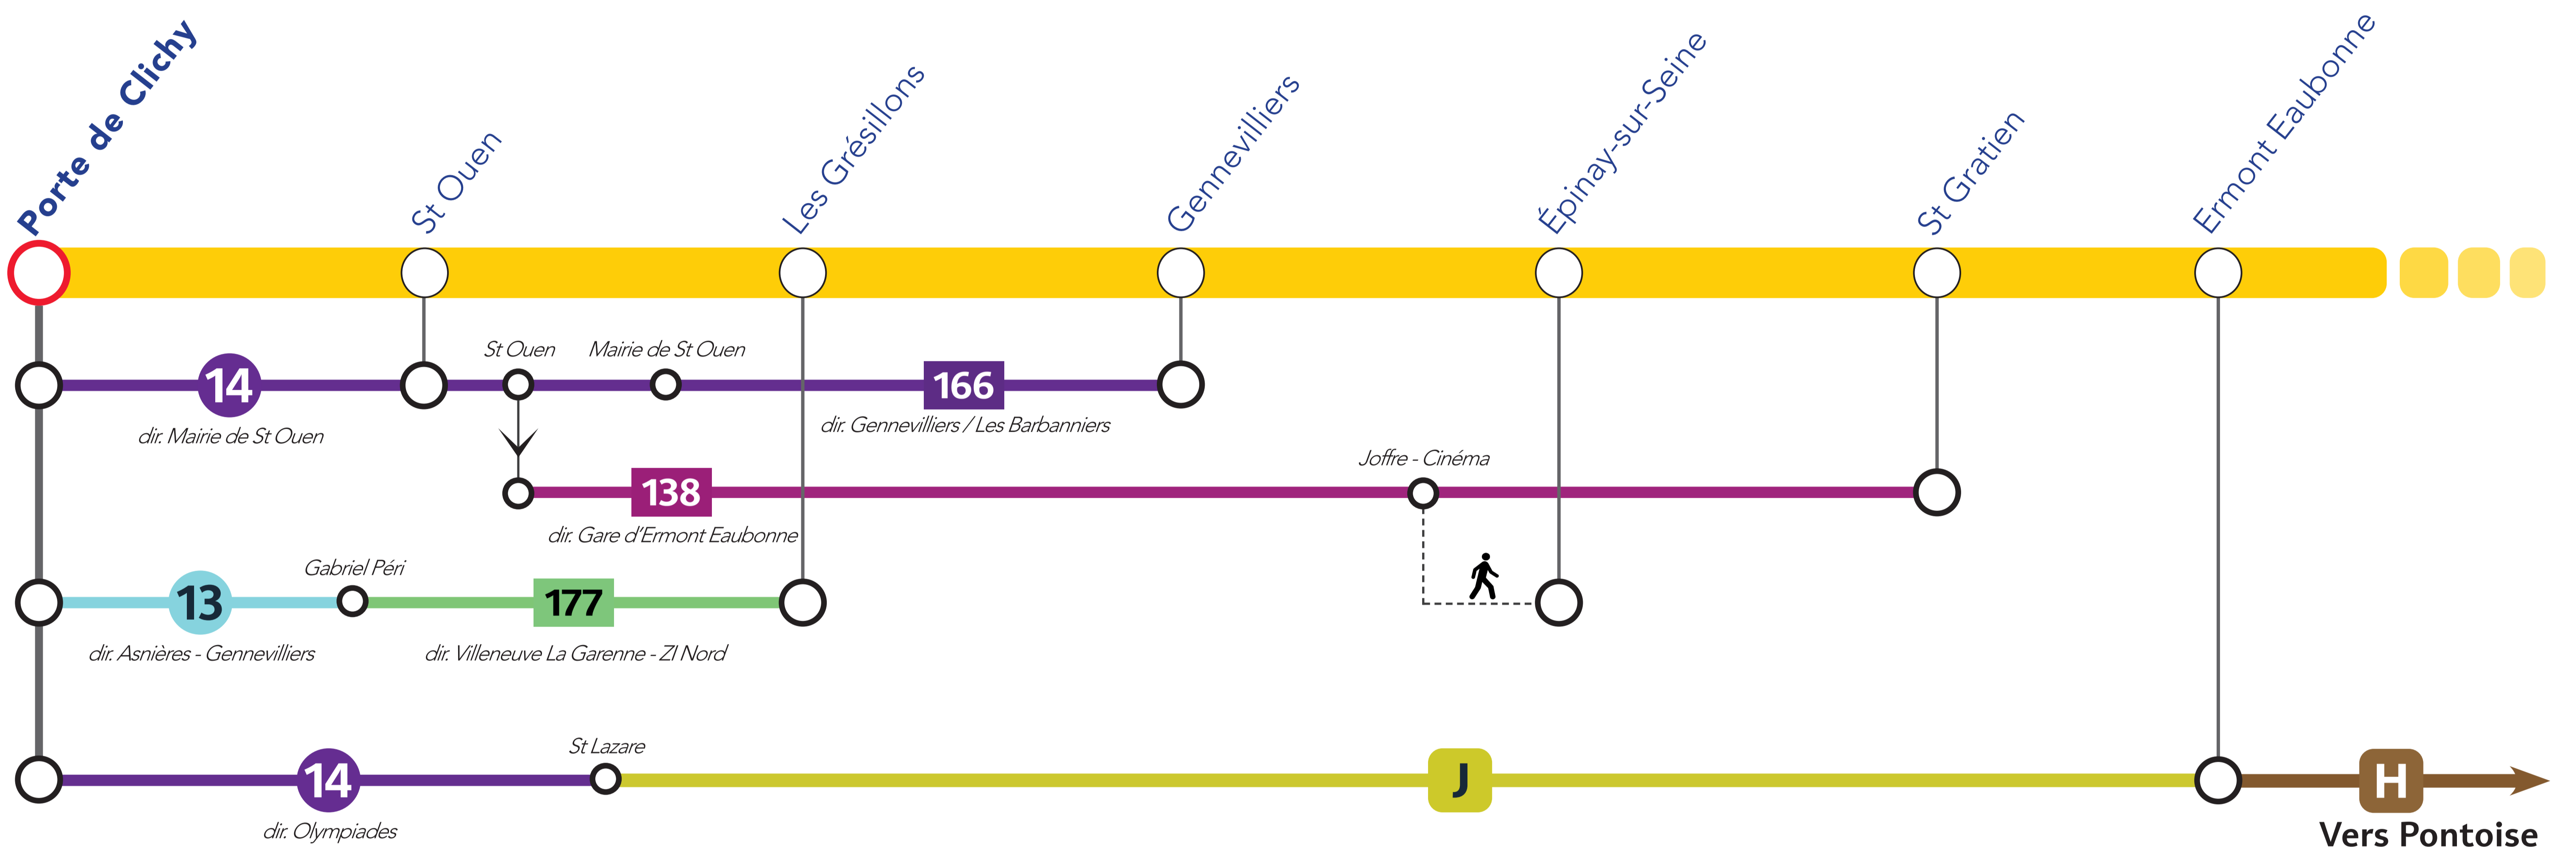

ITINÉRAIRES ALTERNATIFS AU DÉPART DE PORTE DE CLICHY

VERS LE NORD

VERS L'OUEST

VERS LE SUD

SITES ET APPLIS UTILES :

Île-de-France Mobilités

Applis SNCF

Transilien.com

Retrouvez ici tous les autres itinéraires alternatifs des gares du RER C :

pour