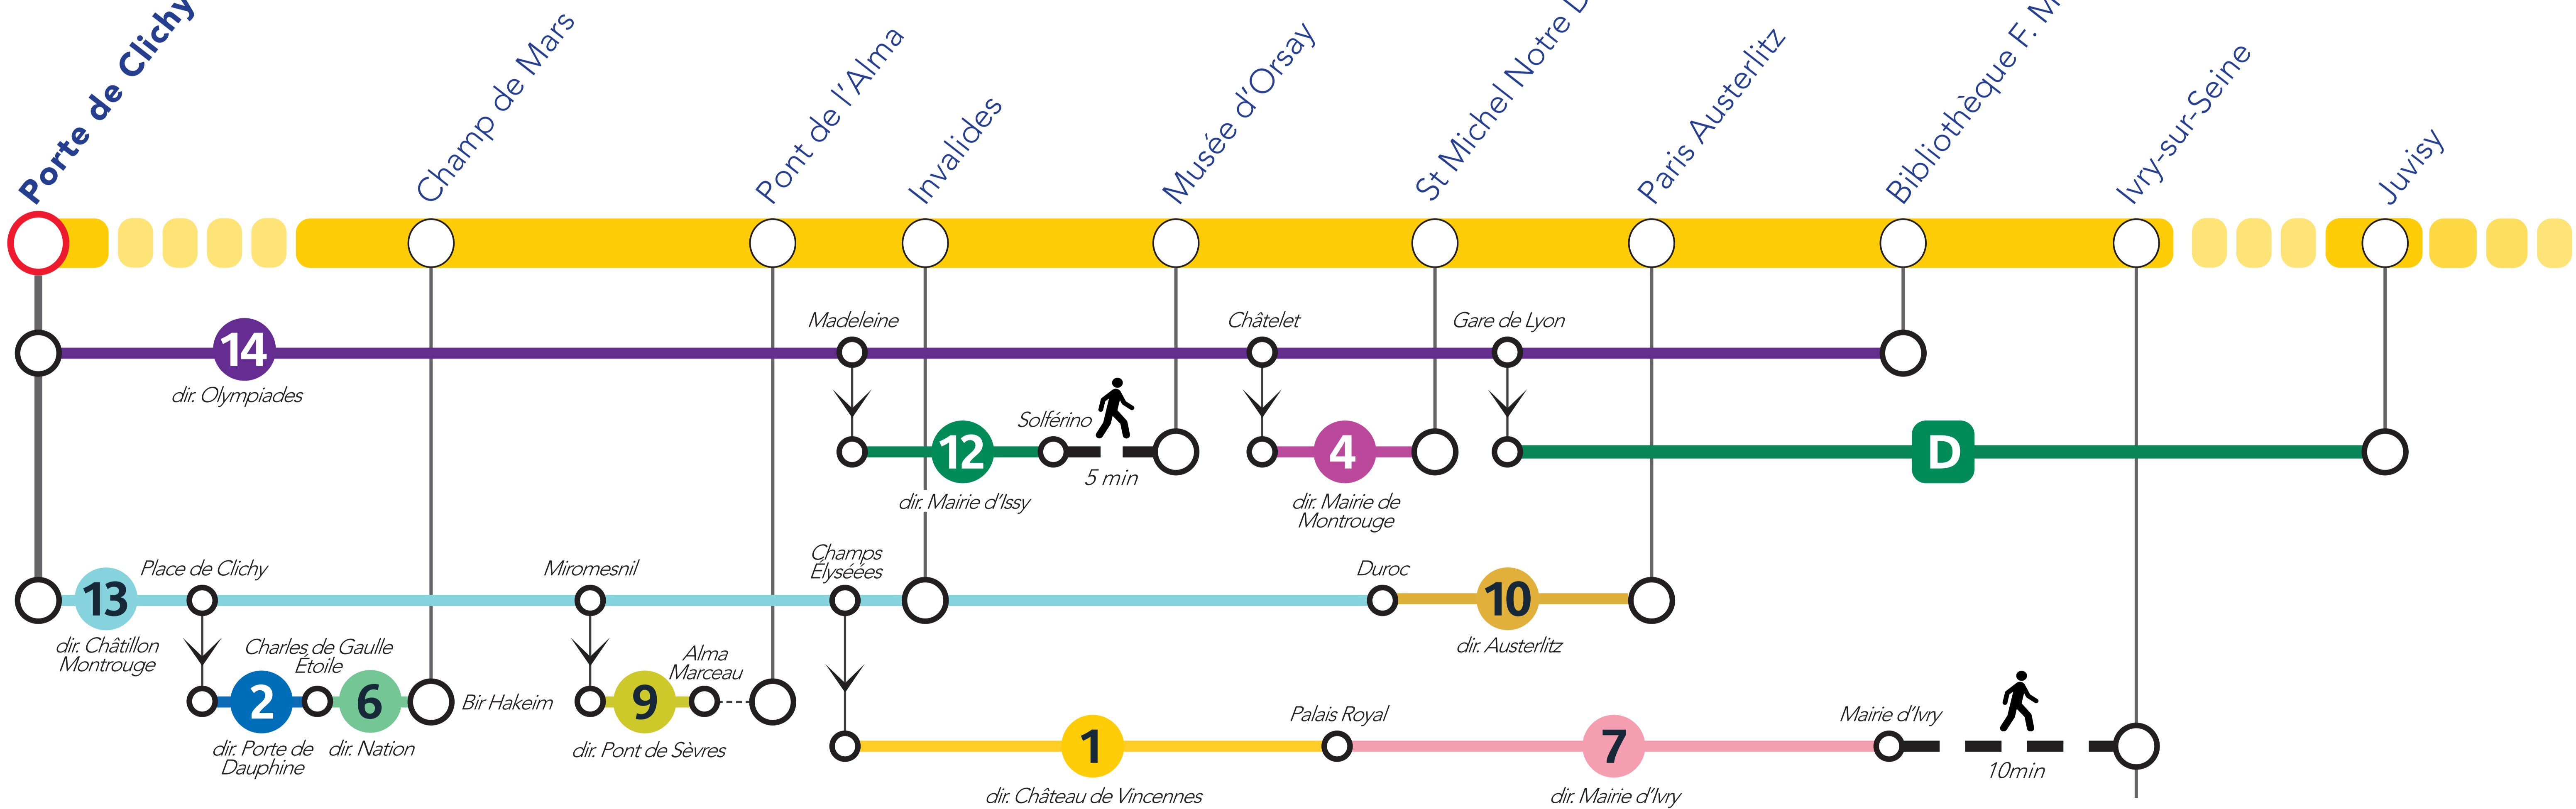

ITINÉRAIRES ALTERNATIFS AU DÉPART DE PORTE DE CLICHY

VERS LE NORD

VERS L'OUEST

VERS LE SUD

SITES ET APPLIS UTILES :

Île-de-France Mobilités

Applis SNCF

Transilien.com

Retrouvez ici tous les autres itinéraires alternatifs des gares du RER C :

pour